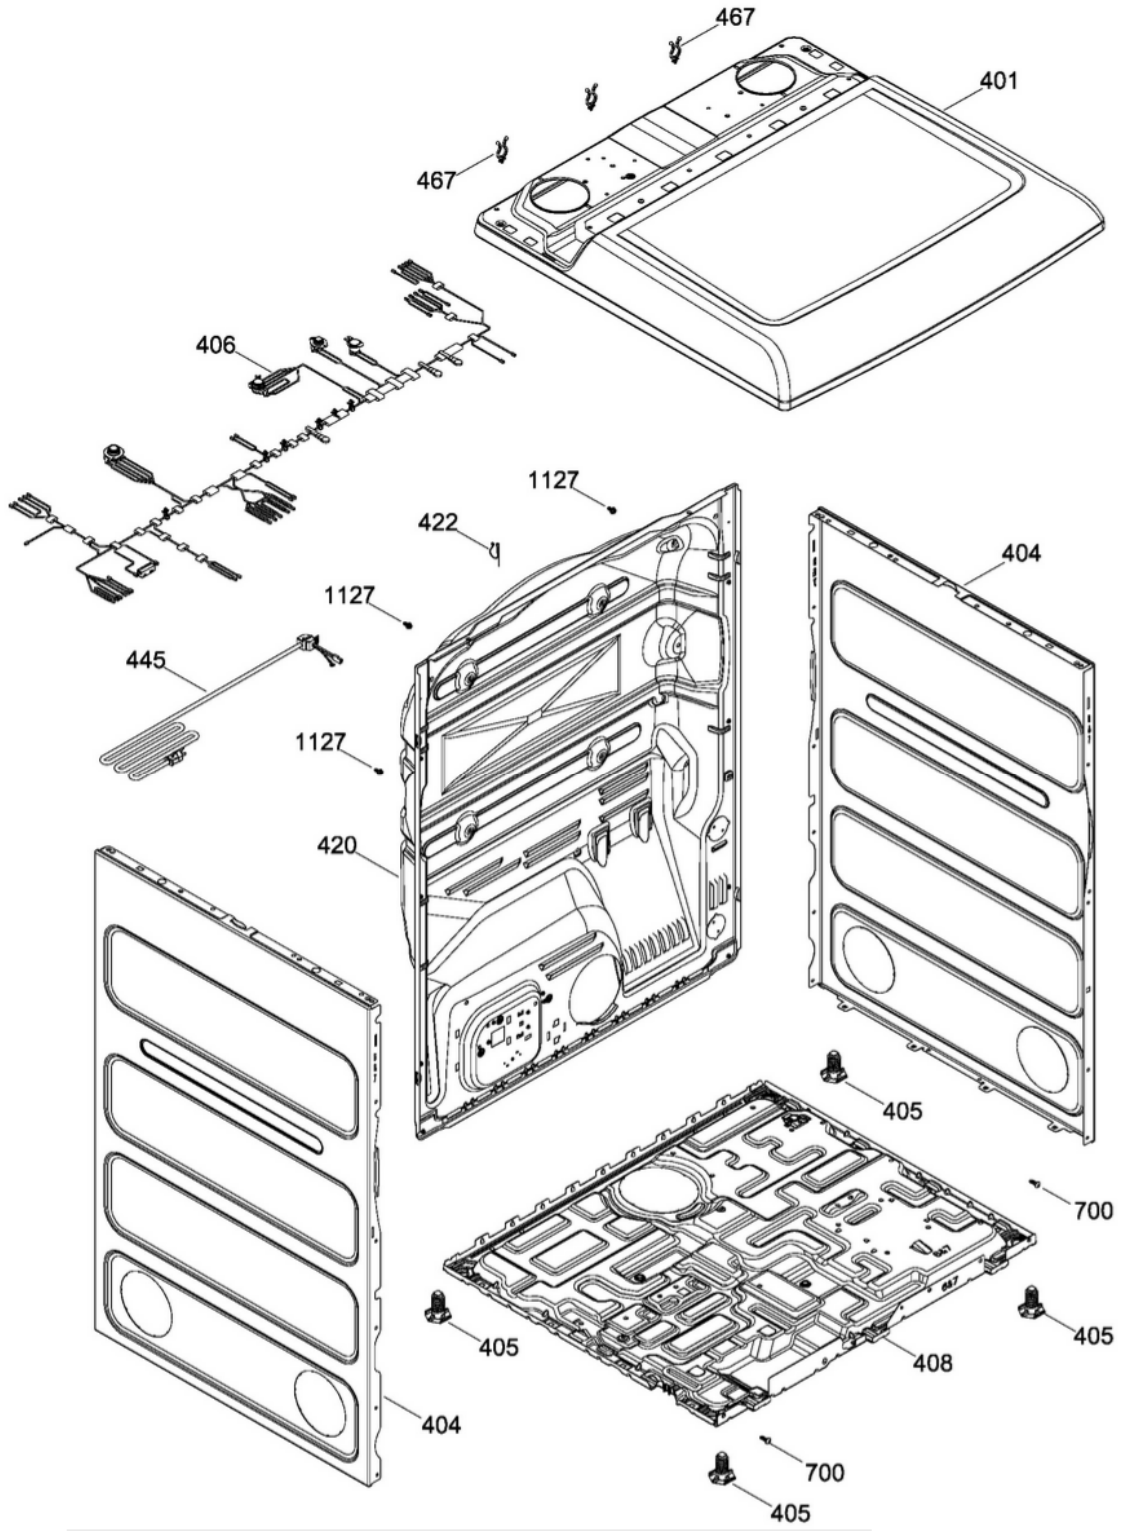

SECADORA SMG47N8MSBAB00

SECADORA SMG47N8MSBAB00

SECADORA SMG47N8MSBAB00

SECADORA SMG47N8MSBAB00

Guía	Componente	Descripción
1	234D2536G004	ENSAMBLE COPETE
7	253C1252G006	PERILLA
8	253C1247G003	PERILLA ROTATORIA
10	234D2377P001	RELOJ
14	234D2342P003	SWITCH ROTATORIO
18	234D2265P003	SWITCH ROTATORIO
23	248C1146P001	INTERRUPTOR ARRANQUE
31	254C1349G001	BOARD DRY ASM
32	234D2296P001	PANEL TRASERO
33	254C1379G001	BOTON INICIO ENSAMBLE
46	254C1032P002	TIMBRE VARIABLE
65	234D2371G001	ARNES ENS
68	234D2371G004	ARNES ENS
70	234D2370G003	ARNES SECADO TARJETA ENS
100	234D2181P004	PANEL FRONTAL
101	254C1262G002	FILTRO ATRAPAPELUSA ENSAMBLE
102	254C1353P001	INTERRUPTOR DE PUERTA
109	234D2353P002	COJINETE SUPERIOR
110	234D2071G004	ENSAMBLE COJINETE SUPERIOR
113	278B1436P001	FELPA COLECTOR DE AIRE
115	278B1139P001	COJINETE DESLIZABLE
116	278B1139P002	COJINETE DESLIZABLE
119	364B7118P002	FIELTRO
123	248C1028P001	STRIKE PLATE
124	248C1028P002	STRIKE PLATE
125	540B266P001	SENSOR ROD
126	136B9174P201	GASKET FOAM
127	278B1125P001	LAMPARA
128	136B9174P206	Sello
129	254C1359G002	ENSAMBLE CLAVIJA
134	102A3145P096	SOPORTE BLOQUEO
135	278B1134P001	SEGURO
137	234D2073G006	ENSAMBLE DUCTO
147	234D2356G002	ARNES SENSOR ENSAMBLE
155	278B1525P001	PROTECTOR INTERRUPTOR
158	254C1308P005	INSERTO JALADERA