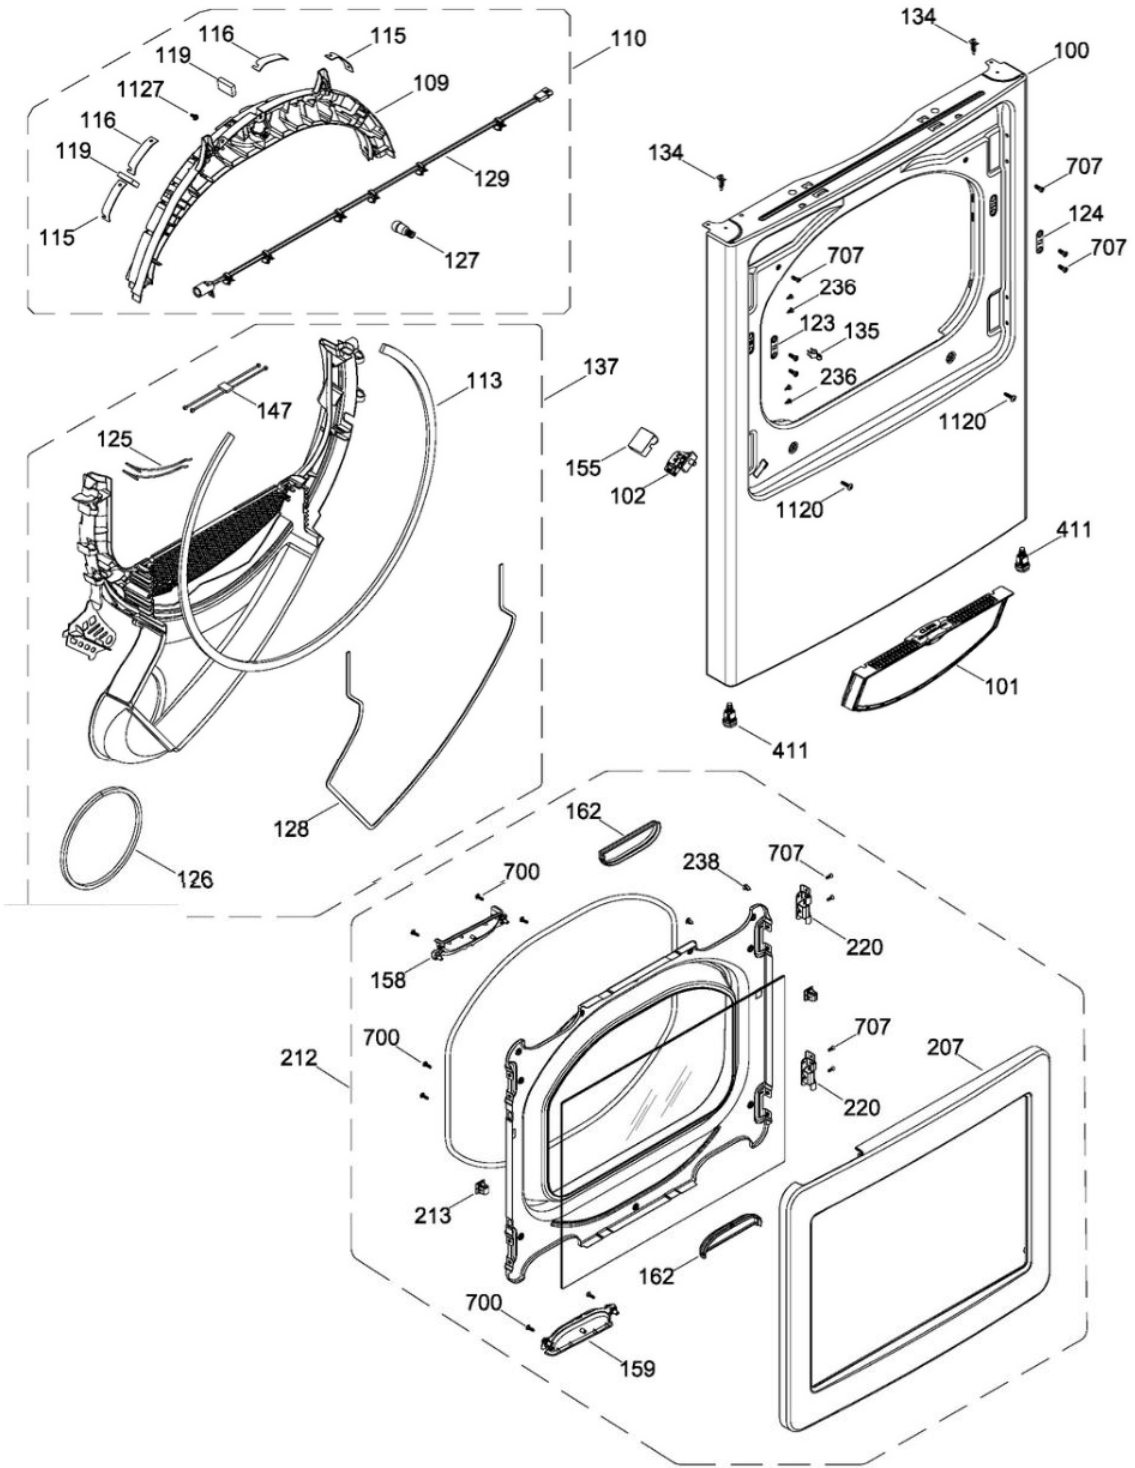

SECADORA SMG47N8MSBAB00

SECADORA SMG47N8MSBAB00

SECADORA SMG47N8MSBAB00

SECADORA SMG47N8MSBAB00

Guía	Componente	Descripción
1	234D2536G004	ENSAMBLE COPETE
7	253C1252G006	PERILLA
8	253C1247G003	PERILLA ROTATORIA
10	234D2377P001	RELOJ
14	234D2342P003	SWITCH ROTATORIO
18	234D2265P003	SWITCH ROTATORIO
23	248C1146P001	INTERRUPTOR ARRANQUE
31	254C1349G001	BOARD DRY ASM
32	234D2296P001	PANEL TRASERO
33	254C1379G001	BOTON INICIO ENSAMBLE
46	254C1032P002	TIMBRE VARIABLE
65	234D2371G001	ARNES ENS
68	234D2371G004	ARNES ENS
70	234D2370G003	ARNES SECADO TARJETA ENS
100	234D2181P004	PANEL FRONTAL
101	254C1262G002	FILTRO ATRAPAPELUSA ENSAMBLE
102	254C1353P001	INTERRUPTOR DE PUERTA
109	234D2353P002	COJINETE SUPERIOR
110	234D2071G004	ENSAMBLE COJINETE SUPERIOR
113	278B1436P001	FELPA COLECTOR DE AIRE
115	278B1139P001	COJINETE DESLIZABLE
116	278B1139P002	COJINETE DESLIZABLE
119	364B7118P002	FIELTRO
123	248C1028P001	STRIKE PLATE
124	248C1028P002	STRIKE PLATE
125	540B266P001	SENSOR ROD
126	136B9174P201	GASKET FOAM
127	278B1125P001	LAMPARA
128	136B9174P206	Sello
129	254C1359G002	ENSAMBLE CLAVIJA
134	102A3145P096	SOPORTE BLOQUEO
135	278B1134P001	SEGURO
137	234D2073G006	ENSAMBLE DUCTO
147	234D2356G002	ARNES SENSOR ENSAMBLE
155	278B1525P001	PROTECTOR INTERRUPTOR
158	254C1308P005	INSERTO JALADERA