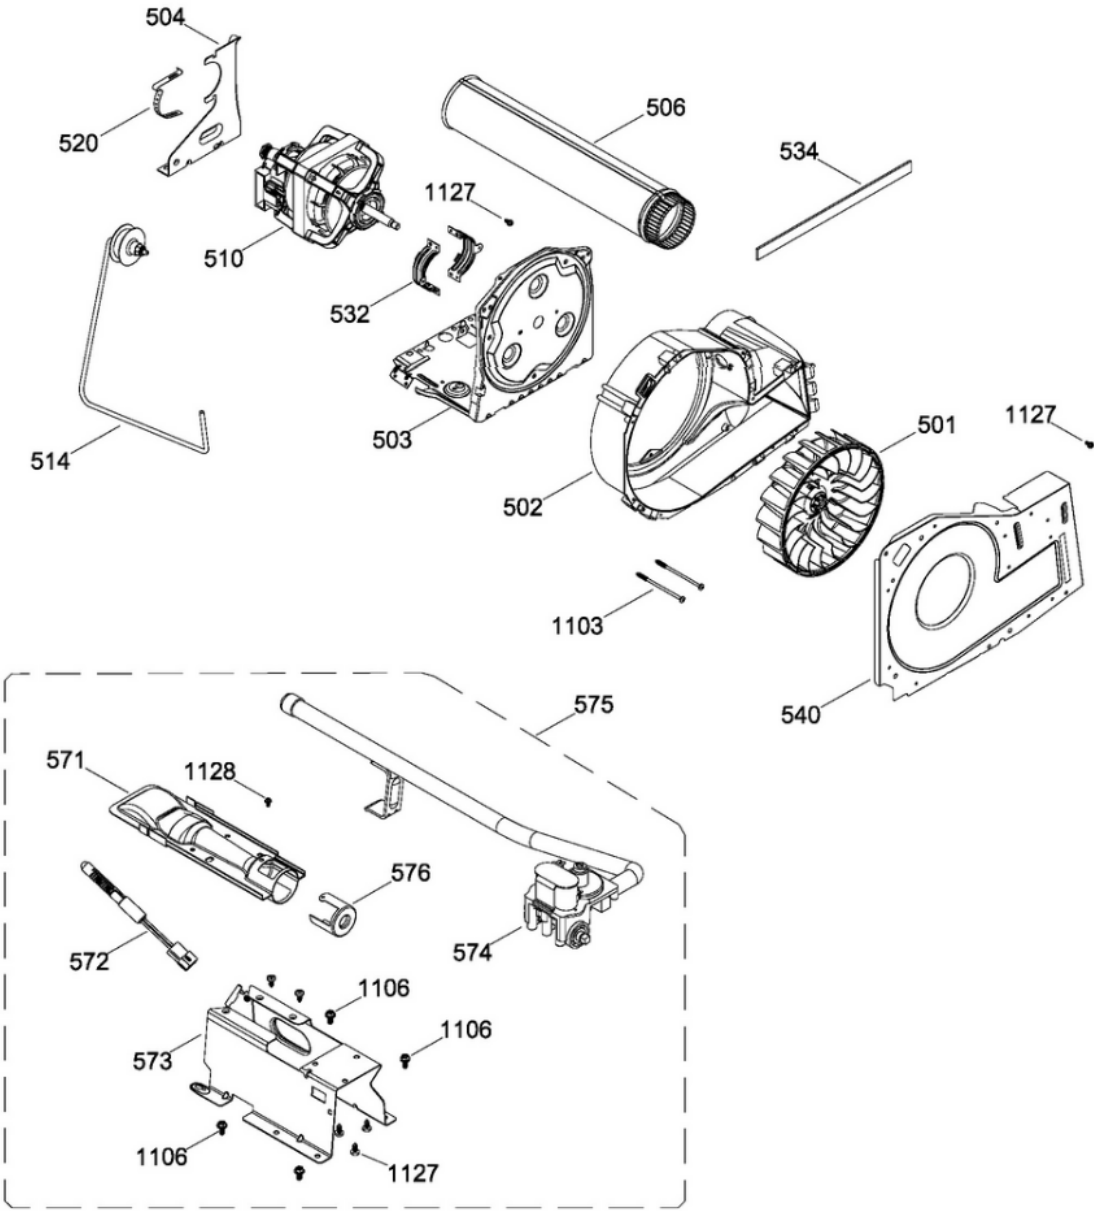

SECADORA SMG47N8MSBAB00

SECADORA SMG47N8MSBAB00

SECADORA SMG47N8MSBAB00

SECADORA SMG47N8MSBAB00

Guía	Componente	Descripción
1	234D2536G004	ENSAMBLE COPETE
7	253C1252G006	PERILLA
8	253C1247G003	PERILLA ROTATORIA
10	234D2377P001	RELOJ
14	234D2342P003	SWITCH ROTATORIO
18	234D2265P003	SWITCH ROTATORIO
23	248C1146P001	INTERRUPTOR ARRANQUE
31	254C1349G001	BOARD DRY ASM
32	234D2296P001	PANEL TRASERO
33	254C1379G001	BOTON INICIO ENSAMBLE
46	254C1032P002	TIMBRE VARIABLE
65	234D2371G001	ARNES ENS
68	234D2371G004	ARNES ENS
70	234D2370G003	ARNES SECADO TARJETA ENS
100	234D2181P004	PANEL FRONTAL
101	254C1262G002	FILTRO ATRAPAPELUSA ENSAMBLE
102	254C1353P001	INTERRUPTOR DE PUERTA
109	234D2353P002	COJINETE SUPERIOR
110	234D2071G004	ENSAMBLE COJINETE SUPERIOR
113	278B1436P001	FELPA COLECTOR DE AIRE
115	278B1139P001	COJINETE DESLIZABLE
116	278B1139P002	COJINETE DESLIZABLE
119	364B7118P002	FIELTRO
123	248C1028P001	STRIKE PLATE
124	248C1028P002	STRIKE PLATE
125	540B266P001	SENSOR ROD
126	136B9174P201	GASKET FOAM
127	278B1125P001	LAMPARA
128	136B9174P206	Sello
129	254C1359G002	ENSAMBLE CLAVIJA
134	102A3145P096	SOPORTE BLOQUEO
135	278B1134P001	SEGURO
137	234D2073G006	ENSAMBLE DUCTO
147	234D2356G002	ARNES SENSOR ENSAMBLE
155	278B1525P001	PROTECTOR INTERRUPTOR
158	254C1308P005	INSERTO JALADERA