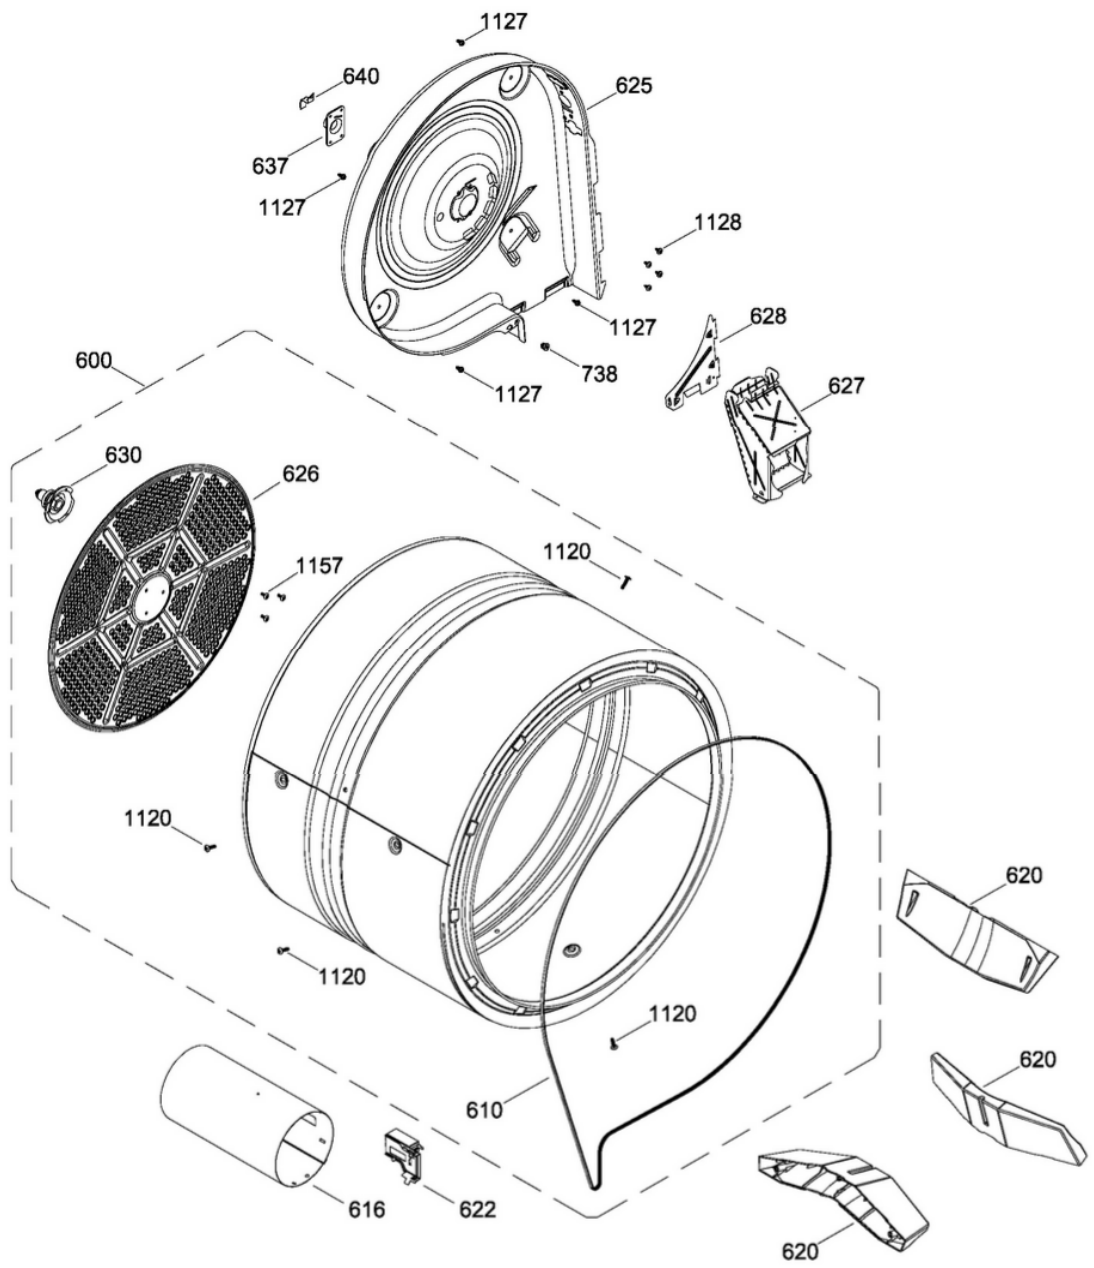

## SECADORA SMG47N8MSGAB00

Guía	Componente	Descripción
1	234D2516P002	COPETE
3	234D2538G001	IMD ENSAMBLE
7	253C1252G006	PERILLA
8	253C1247G003	PERILLA ROTATORIA
10	234D2377P001	RELOJ
14	234D2342P003	SWITCH ROTATORIO
18	234D2265P003	SWITCH ROTATORIO
23	248C1146P001	INTERRUPTOR ARRANQUE
31	254C1349G001	BOARD DRY ASM
32	234D2296P001	PANEL TRASERO
33	254C1379G001	BOTON INICIO ENSAMBLE
46	254C1032P002	TIMBRE VARIABLE
65	234D2371G001	ARNES ENS
68	234D2371G004	ARNES ENS
70	234D2370G002	ARNES ENSAMBLE
100	234D2181P008	PANEL FRONTAL
101	254C1262G002	FILTRO ATRAPAPELUSA ENSAMBLE
102	254C1353P001	INTERRUPTOR DE PUERTA
109	234D2353P002	COJINETE SUPERIOR
110	234D2071G004	ENSAMBLE COJINETE SUPERIOR
113	278B1436P001	FELPA COLECTOR DE AIRE
115	278B1139P001	COJINETE DESLIZABLE
116	278B1139P002	COJINETE DESLIZABLE
119	364B7118P002	FIELTRO
123	248C1028P001	STRIKE PLATE
124	248C1028P002	STRIKE PLATE
125	540B266P001	SENSOR ROD
126	136B9174P201	GASKET FOAM
127	278B1125P001	LAMPARA
128	136B9174P206	Sello
129	254C1359G002	ENSAMBLE CLAVIJA
134	102A3145P096	SOPORTE BLOQUEO
135	278B1134P001	SEGURO
137	234D2073G006	ENSAMBLE DUCTO
147	234D2356G002	ARNES SENSOR ENSAMBLE
155	278B1525P001	PROTECTOR INTERRUPTOR