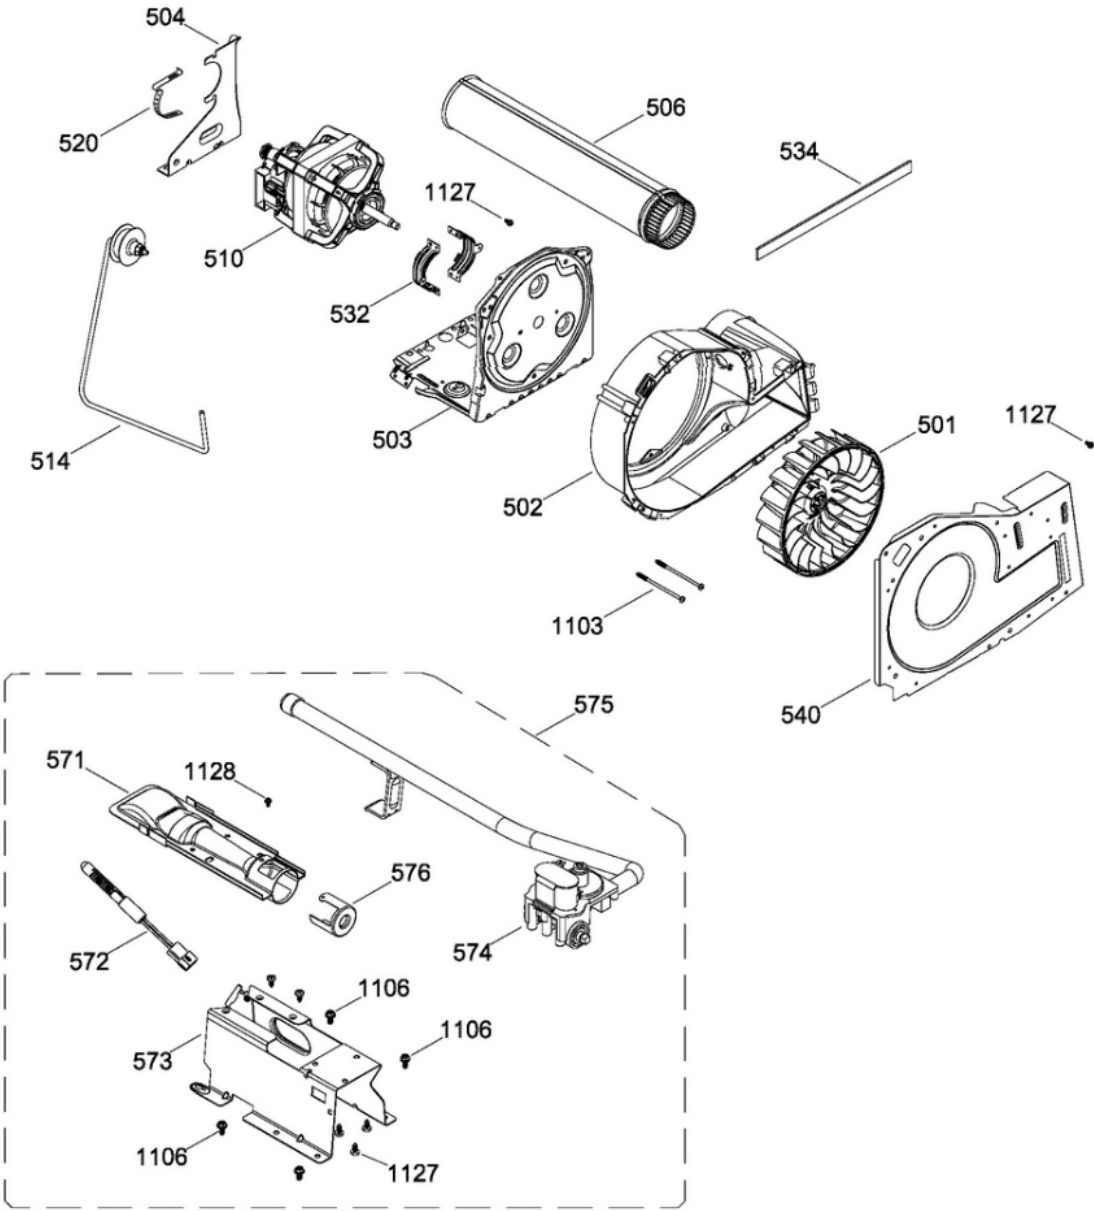

SECADORA SMG47N8MSGAB00