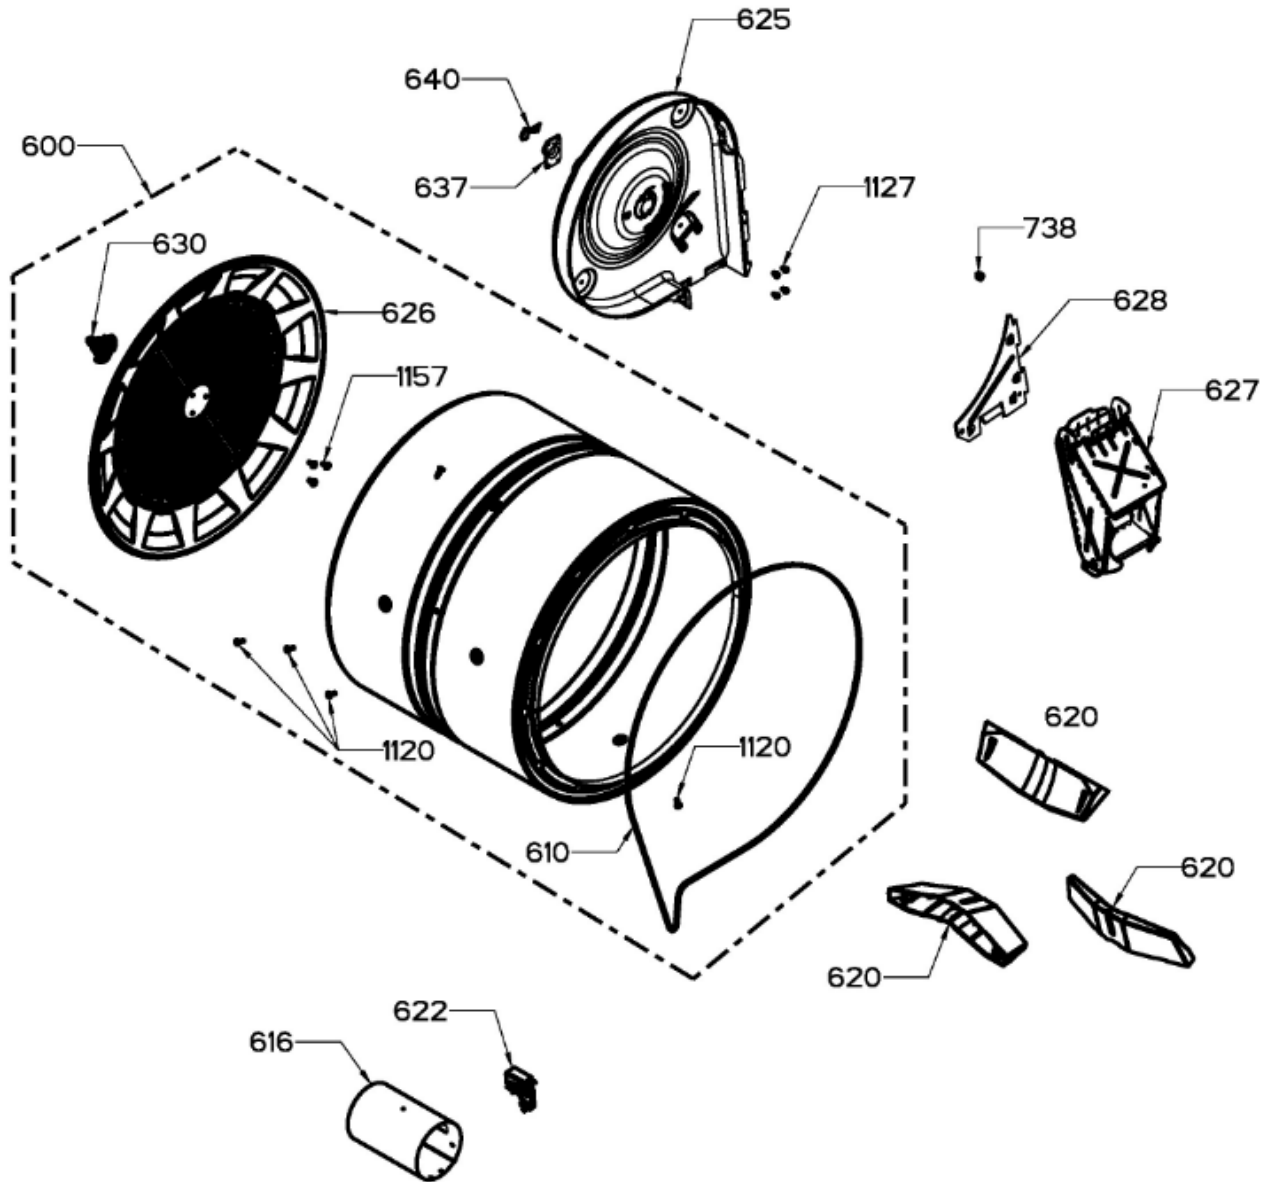

Distribuidor Autorizado

SurteRápido.com

Venta de Refacciones
Electrodomesticas

SECADORA SMG47N8MSGBB01

Distribuidor Autorizado

SurteRápido.com

Venta de Refacciones
Electrodomesticas

SECADORA SMG47N8MSGBB01

Guía	Refacción	Descripción
1	WW02L00597	COPETE
3	WW02L00696	IMD ASM
7	WW02L00588	PERILLA
7	WW02L00733	PERILLA
8	WW01L01636	PERILLA ROTATORIA
10	WW02F00566	RELOJ
14	WW02F00572	SWITCH ROTATORIO
18	WW02F00569	SWITCH ROTATORIO
23	WW02L00024	INTERRUPTOR ARRANQUE
31	WW02F00624	BOARD DRY ASM
32	WW02L00502	PANEL TRASERO
33	WW02F00574	BOTON INICIO ENSAMBLE
46	WW02F00573	TIMBRE VARIABLE
65	WW02F00618	ARNES ENS
66	WW02F00620	ARNES ENS
67	WW02F00619	ARNES ENS
68	WW02F00621	ARNES ENS
70	WW02F00725	ARNES SECADO TARJETA ENS
100	WW02L00577	PANEL FRONTAL
101	WW02F00534	FILTRO ATRAPAPELUSA ENSAMBLE
102	WW02F00809	INTERRUPTOR DE PUERTA
109	WW02A00194	COJINETE SUPERIOR
110	WW02L00556	ENSAMBLE COJINETE SUPERIOR
113	WW02F00783	FELPA DUCTO RECOLECTOR
115	WW03A00015	COJINETE DESLIZABLE
116	WW03A00016	COJINETE DESLIZABLE
116	WW02A00250	COJINETE DESLIZABLE
119	WW02F00784	FELPA
123	WW02A00056	STRIKE PLATE
124	WW02A00057	STRIKE PLATE
125	WW02F00088	SENSOR ROD
126	WW02L00040	GASKET FOAM
128	WW02L00527	SELLO
134	WW02A00035	SOPORTE BLOQUEO
135	WW03F00307	SEGURO