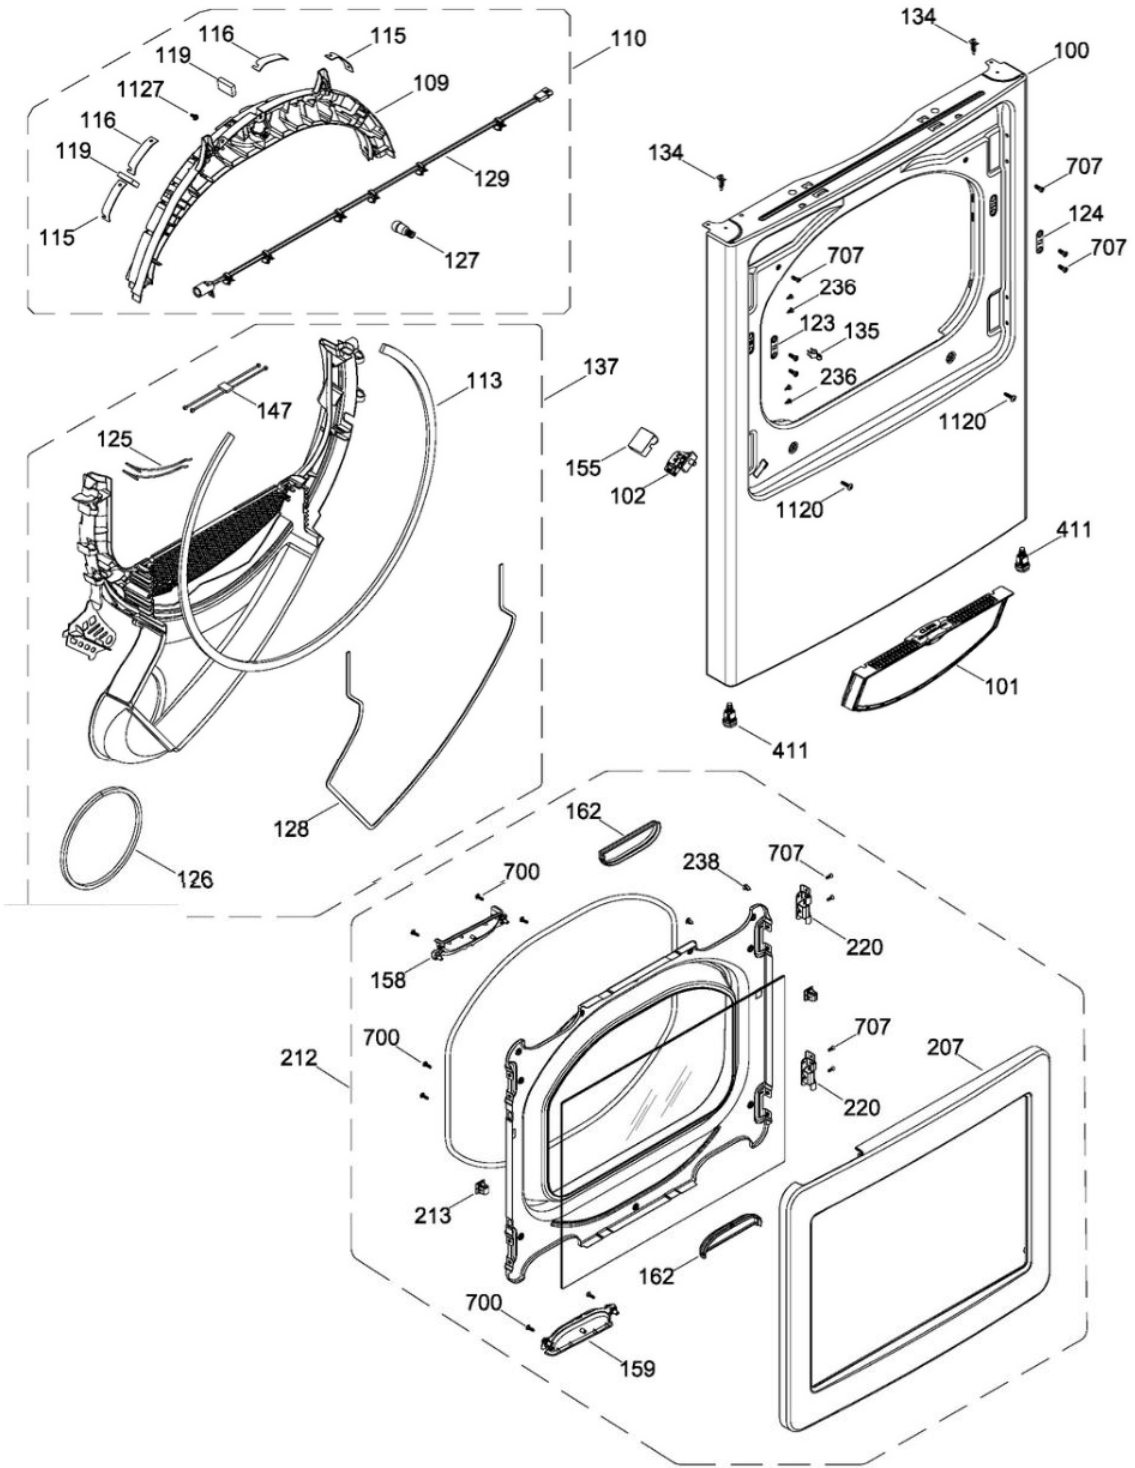

SECADORA SMG47N8MSRAB00