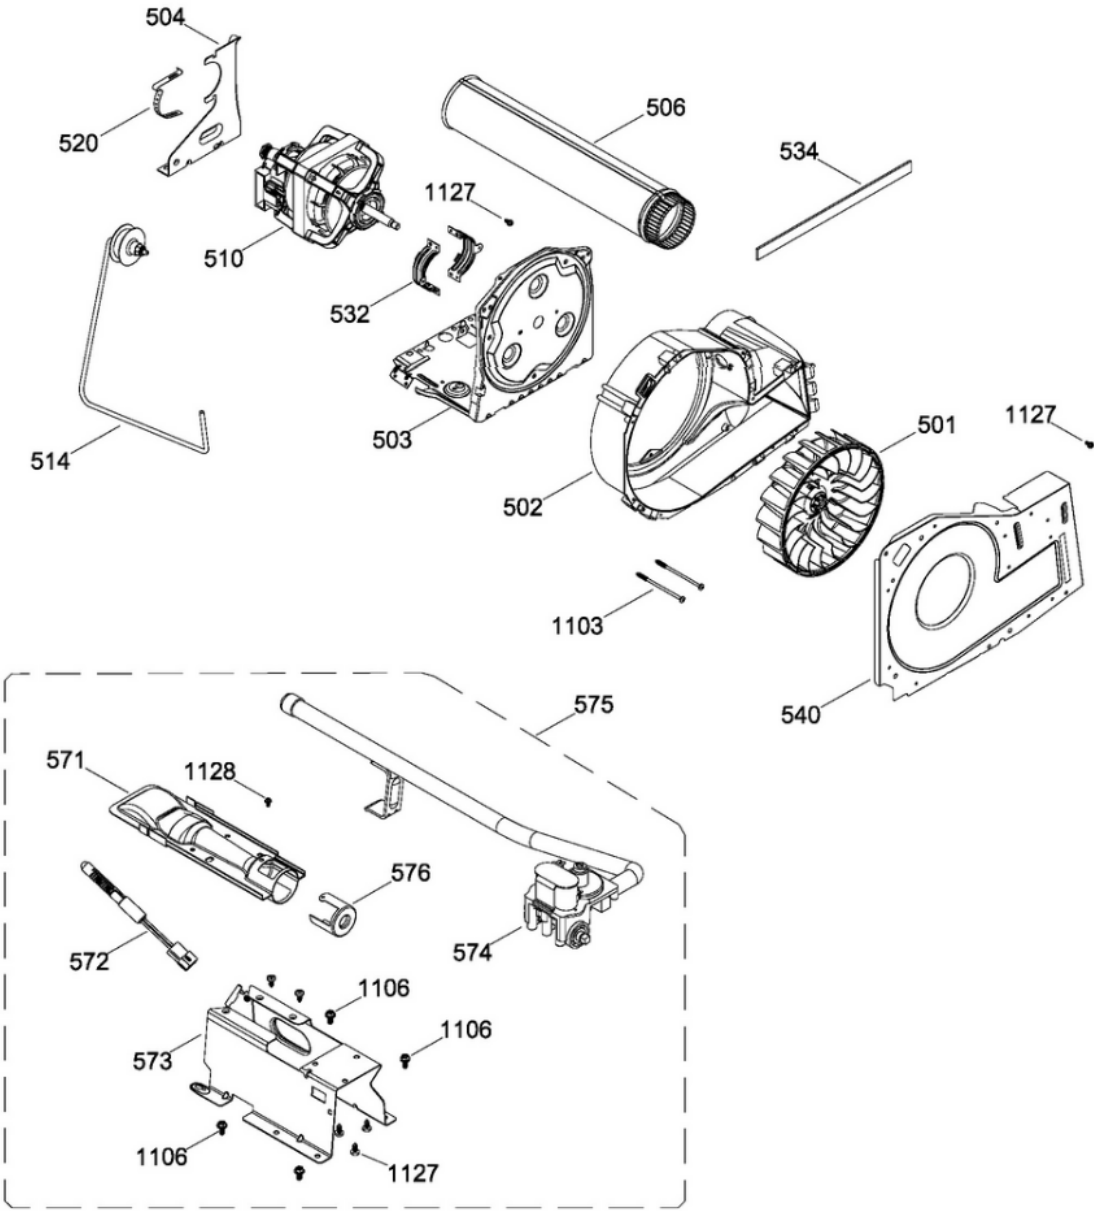

## SECADORA SMG47N8MSRAB00

Guía	Componente	Descripción
1	234D2516P003	COPETE
3	234D2538G001	IMD ENSAMBLE
7	253C1252G006	PERILLA
8	253C1247G003	PERILLA ROTATORIA
10	234D2377P001	RELOJ
14	234D2342P003	SWITCH ROTATORIO
18	234D2265P003	SWITCH ROTATORIO
23	248C1146P001	INTERRUPTOR ARRANQUE
31	254C1349G001	BOARD DRY ASM
32	234D2296P001	PANEL TRASERO
33	254C1379G001	BOTON INICIO ENSAMBLE
46	254C1032P002	TIMBRE VARIABLE
65	234D2371G001	ARNES ENS
68	234D2371G004	ARNES ENS
70	234D2370G004	ARNES SECADO TARJETA ENS
100	234D2181P009	PANEL FRONTAL
101	254C1262G002	FILTRO ATRAPAPELUSA ENSAMBLE
102	254C1353P001	INTERRUPTOR DE PUERTA
109	234D2353P002	COJINETE SUPERIOR
110	234D2071G004	ENSAMBLE COJINETE SUPERIOR
113	278B1436P001	FELPA COLECTOR DE AIRE
115	278B1139P001	COJINETE DESLIZABLE
116	278B1139P002	COJINETE DESLIZABLE
119	364B7118P002	FIELTRO
123	248C1028P001	STRIKE PLATE
124	248C1028P002	STRIKE PLATE
125	540B266P001	SENSOR ROD
126	136B9174P201	GASKET FOAM
127	278B1125P001	LAMPARA
128	136B9174P206	Sello
129	254C1359G002	ENSAMBLE CLAVIJA
134	102A3145P096	SOPORTE BLOQUEO
135	278B1134P001	SEGURO
137	234D2073G006	ENSAMBLE DUCTO
147	234D2356G002	ARNES SENSOR ENSAMBLE
155	278B1525P001	PROTECTOR INTERRUPTOR