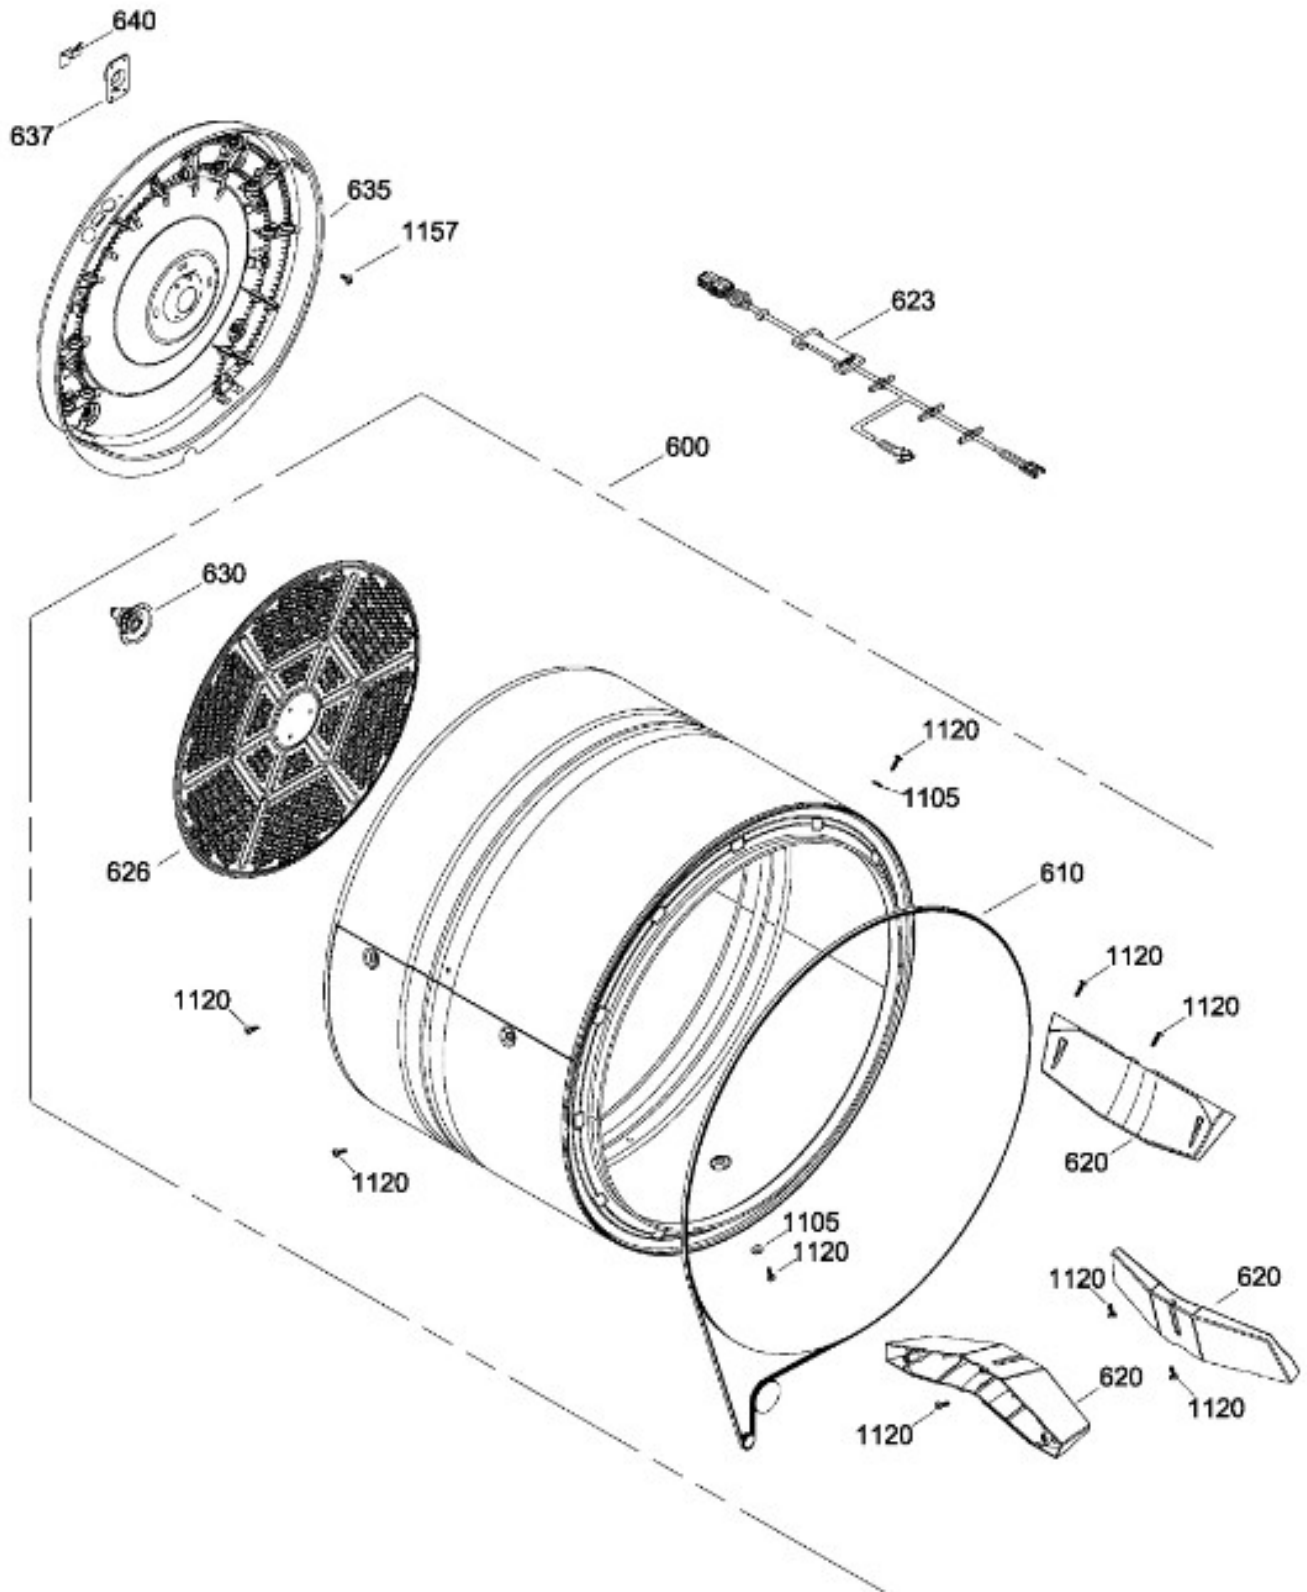

Distribuidor Autorizado

SurteRápido.com

Venta de Refacciones
Electrodomesticas

SECADORA SMV719XEGG00

TAMBOR

SMV719XEGG00

Distribuidor Autorizado

SurteRápido.com

Venta de Refacciones
Electrodomesticas

SECADORA SMV719XEGG00

Guía	Refacción	Descripción
1	WW03L00104	COPETE IML ENS
1	WW03L00250	COPETE IML ENS
5	WW02L00032	CAPUCHON TOMACORRIENTE
8	WW01L01126	PERILLA CENTRAL
12	WW03A00080	LOGO MABE
26	WW03F00140	ARNES PUENTE
31	WW03F00141	TARJETA CONTROL
34	WW01F01135	ARNES SERIAL
62	WW03L00105	TAPA BASE TARJETA
63	WW03L00106	TAPA PROTECTOR TARJETA
100	WW02L00049	PANEL FRONTAL
101	WW02F00190	FILTRO ATRAPAPELUSA
101	WW02F00615	FILTRO ATRAPAPELUSA
102	WW02L00025	INTERRUPTOR PUERTA
105	WW02L00210	SEPARADOR PUERTA
110	WW02L00199	COJINETE SUP.
110	WW01L01430	COJINETE SUP.
113	WW02L00138	FELPA DUCTO RECOLECTOR
114	WW02L00145	SELLO PUERTA
115	WW02A00033	BEARING_SLIDE
116	WW02L00038	BEARING_SLIDE
118	WW02F00094	ARNES SENS.OR
120	WW02A00004	STRIKE
123	WW02A00056	STRIKE PLATE
124	WW02A00057	STRIKE PLATE
125	WW02F00088	SENSOR ROD
127	WW02A00067	LAMP
127	WW03F00458	LAMP
129	WW02L00104	ENS. CLAVIJA
129	WW01F01584	ENS. CLAVIJA
130	WW02L00042	SELLO
132	WW02L00039	SELLO
132	WW03F00354	SELLO
137	WW03L00107	DUCTO TRAMPA CON SENSORES
137	WW02F00594	DUCTO TRAMPA CON SENSORES