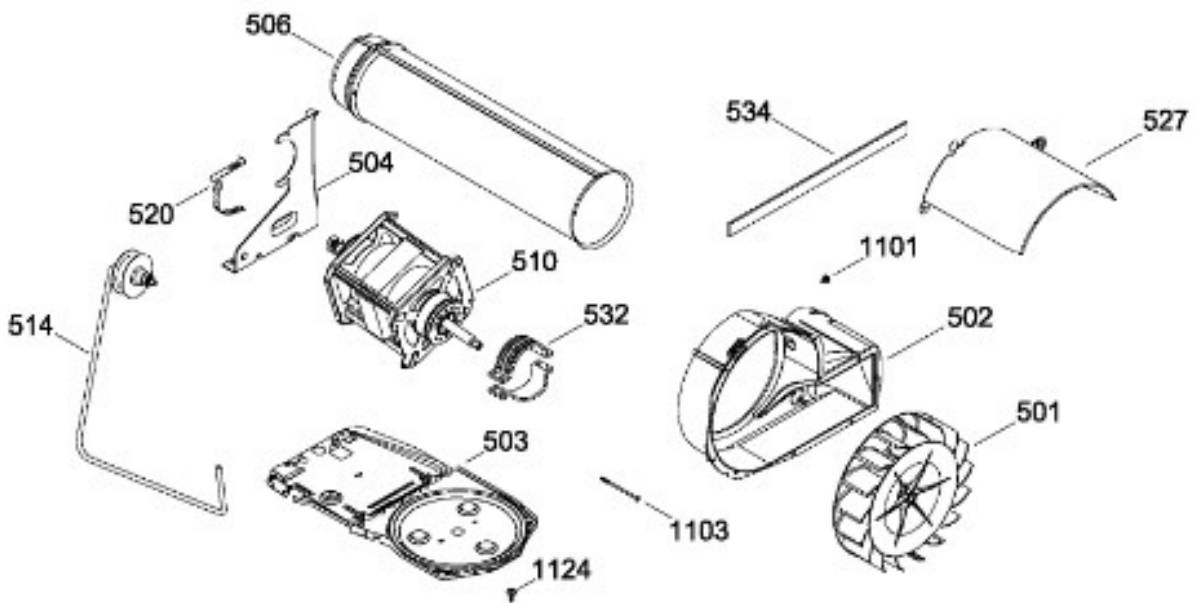

Distribuidor Autorizado

SurteRápido.com

Venta de Refacciones
Electrodomesticas

SECADORA SMV719XEGG00

SISTEMA DE TRANSMISION / BLOWER & DRIVE ASSEMBLY

SMV719XEGG00