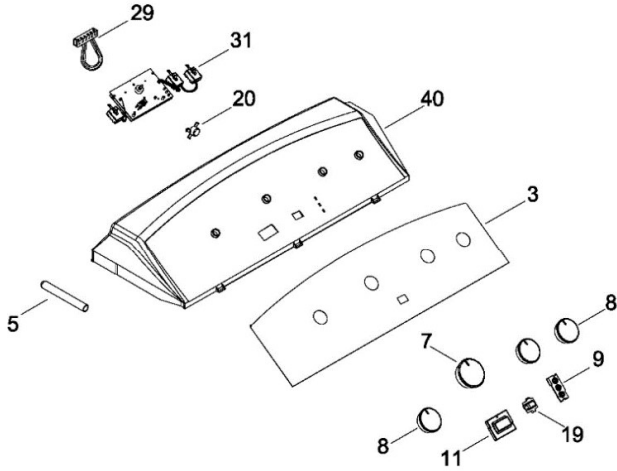

Distribuidor Autorizado

SurteRápido.com

Venta de Refacciones
Electrodomesticas

Lavadora Mabe SMV745NXEBB00

SISTEMA CONTROLES / CONTROL SYSTEM

SMV745NXEBB00
SMV745NXEGG00