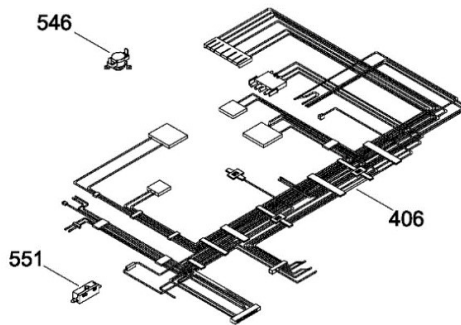

Distribuidor Autorizado

SurteRápido.com

Venta de Refacciones
Electrodomesticas

Lavadora Mabe SMV745NXEBB00

SISTEMA CONTROLES / CONTROL SYSTEM

SMV745NXEBB00
SMV745NXEGG00