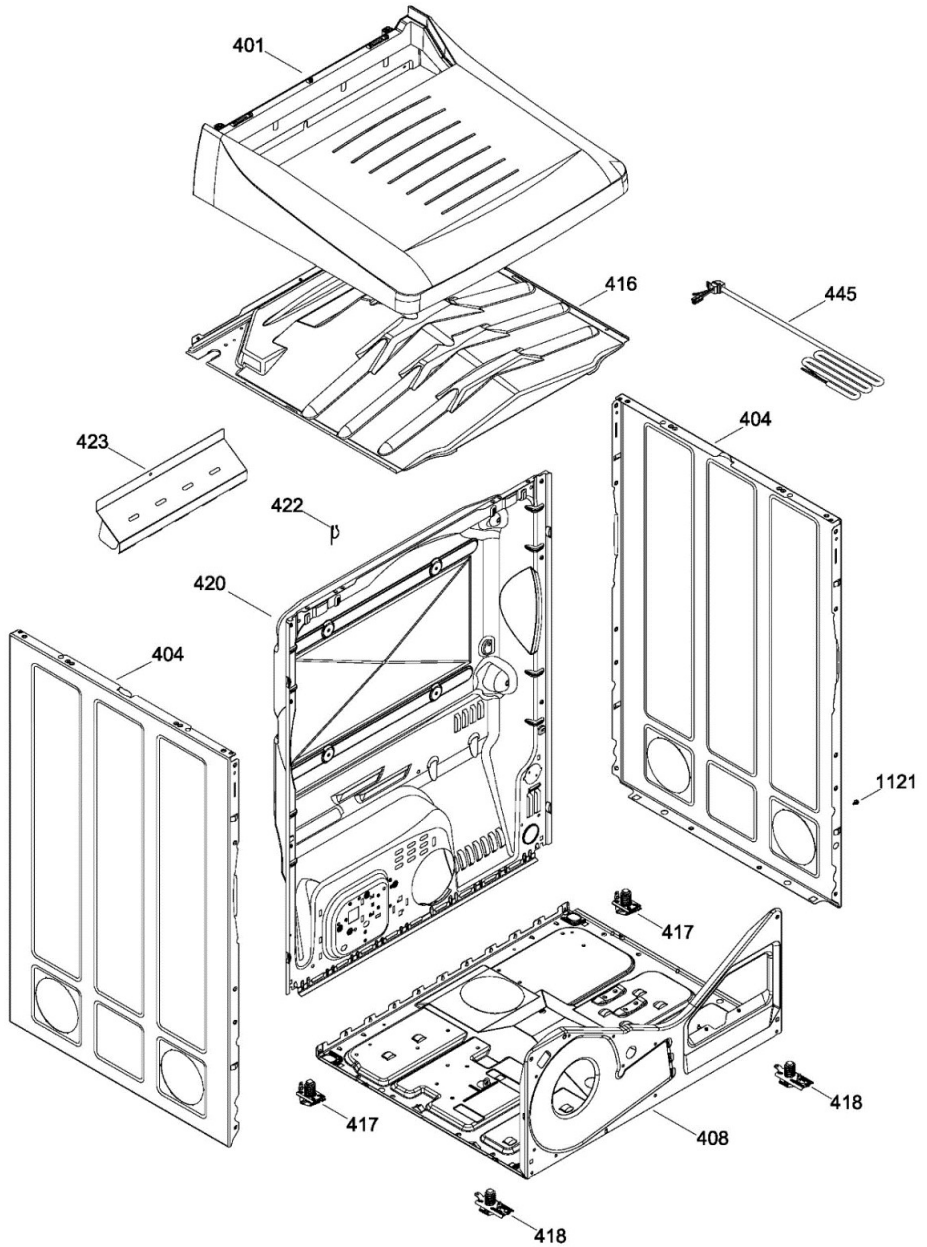

Venta de Refacciones
Electrodomesticas

Lavadora Mabe SMV745NXEBB00

GABINETE / STRUCTURE

SMV745NXEBB00
SMV745NXEGG00

Distribuidor Autorizado

SurteRápido.com

Venta de Refacciones
Electrodomesticas

Lavadora Mabe SMV745NXPBB00

SMV745NXEBB00
SMV745NXEGG00

Distribuidor Autorizado

SurteRápido.com

Venta de Refacciones
Electrodomesticas

Lavadora Mabe SMV745NXEBB00

Guía	Componente	Descripción
3	234D2340P002	OVERLAY
5	278B1158P001	CAPUCHON TOMACORRIENTE
7	323B2343G025	PERILLA CONTROL ENS
8	323B2342G028	PERILLA ROTATORIA ENS
9	323B2605P001	GUIA LUZ
11	323B2606P001	CUBIERTA DISPLAY
19	323B2607P001	BOTON INICIO
20	323B2623P001	BUJE PARA PEILLA
29	165D1349G014	JUMPER ELECTRIC
31	189D5283G001	ENS. TARJETA CIRCUITO IMPRESO
40	234D2268P001	COPETE
100	189D5117P002P	PANEL FRONTAL (BCO)
101	212D1660P002	FILTRO ATRAPAPELUSA
101	212D1660P003	FILTRO ATRAPAPELUSA
102	248C1157P001	INTERRUPTOR PUERTA
105	323B4001P002	SEPARADOR PUERTA
110	234D1674P001	COJINETE SUP.
110	234D1978G003	COJINETE SUP.
113	278B1436P001	FELPA COLECTOR DE AIRE
113	278B1436P002	FELPA COLECTOR DE AIRE
114	572D359P002	SELLO PUERTA
115	540B387P001	BEARING_SLIDE
116	540B387P002	BEARING_SLIDE
118	559C248G010	ARNES SENS.OR
120	143B9304P001	STRIKE
123	248C1028P001	STRIKE PLATE
124	248C1028P002	STRIKE PLATE