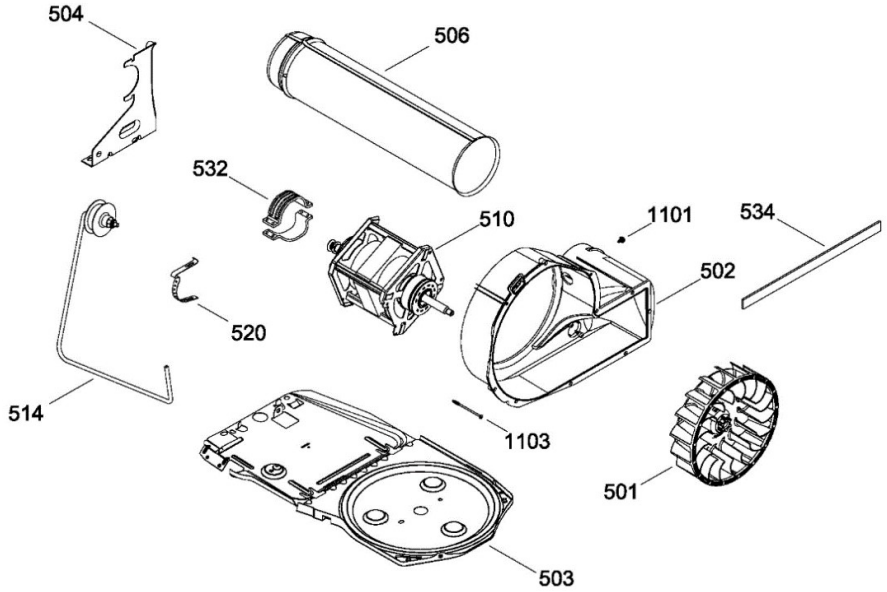

Distribuidor Autorizado

SurteRápido.com

Venta de Refacciones
Electrodomesticas

Lavadora Mabe SMV745NXPBB00

SISTEMA DE TRANSMISION / BLOWER & DRIVE ASSEMBLY

SMV745NXEBB00
SMV745NXEGG00