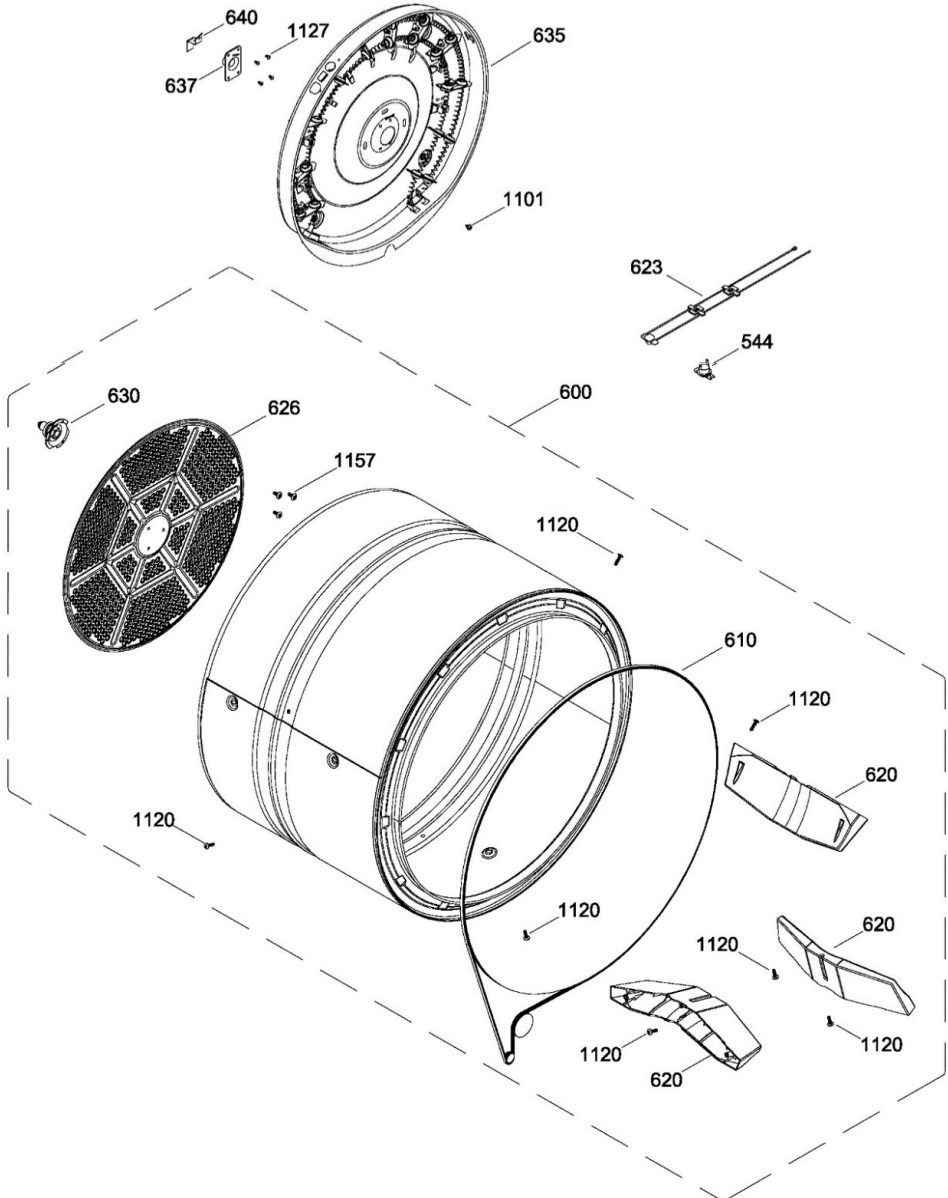

SMV745NXEBB00
SMV745NXEGG00

Distribuidor Autorizado

SurteRápido.com

Venta de Refacciones
Electrodomesticas

Lavadora Mabe SMV745NXEBB00

Guía	Componente	Descripción
3	234D2340P002	OVERLAY
5	278B1158P001	CAPUCHON TOMACORRIENTE
7	323B2343G025	PERILLA CONTROL ENS
8	323B2342G028	PERILLA ROTATORIA ENS
9	323B2605P001	GUIA LUZ
11	323B2606P001	CUBIERTA DISPLAY
19	323B2607P001	BOTON INICIO
20	323B2623P001	BUJE PARA PEILLA
29	165D1349G014	JUMPER ELECTRIC
31	189D5283G001	ENS. TARJETA CIRCUITO IMPRESO
40	234D2268P001	COPETE
100	189D5117P002P	PANEL FRONTAL (BCO)
101	212D1660P002	FILTRO ATRAPAPELUSA
101	212D1660P003	FILTRO ATRAPAPELUSA
102	248C1157P001	INTERRUPTOR PUERTA
105	323B4001P002	SEPARADOR PUERTA
110	234D1674P001	COJINETE SUP.
110	234D1978G003	COJINETE SUP.
113	278B1436P001	FELPA COLECTOR DE AIRE
113	278B1436P002	FELPA COLECTOR DE AIRE
114	572D359P002	SELLO PUERTA
115	540B387P001	BEARING_SLIDE
116	540B387P002	BEARING_SLIDE
118	559C248G010	ARNES SENS.OR
120	143B9304P001	STRIKE
123	248C1028P001	STRIKE PLATE
124	248C1028P002	STRIKE PLATE