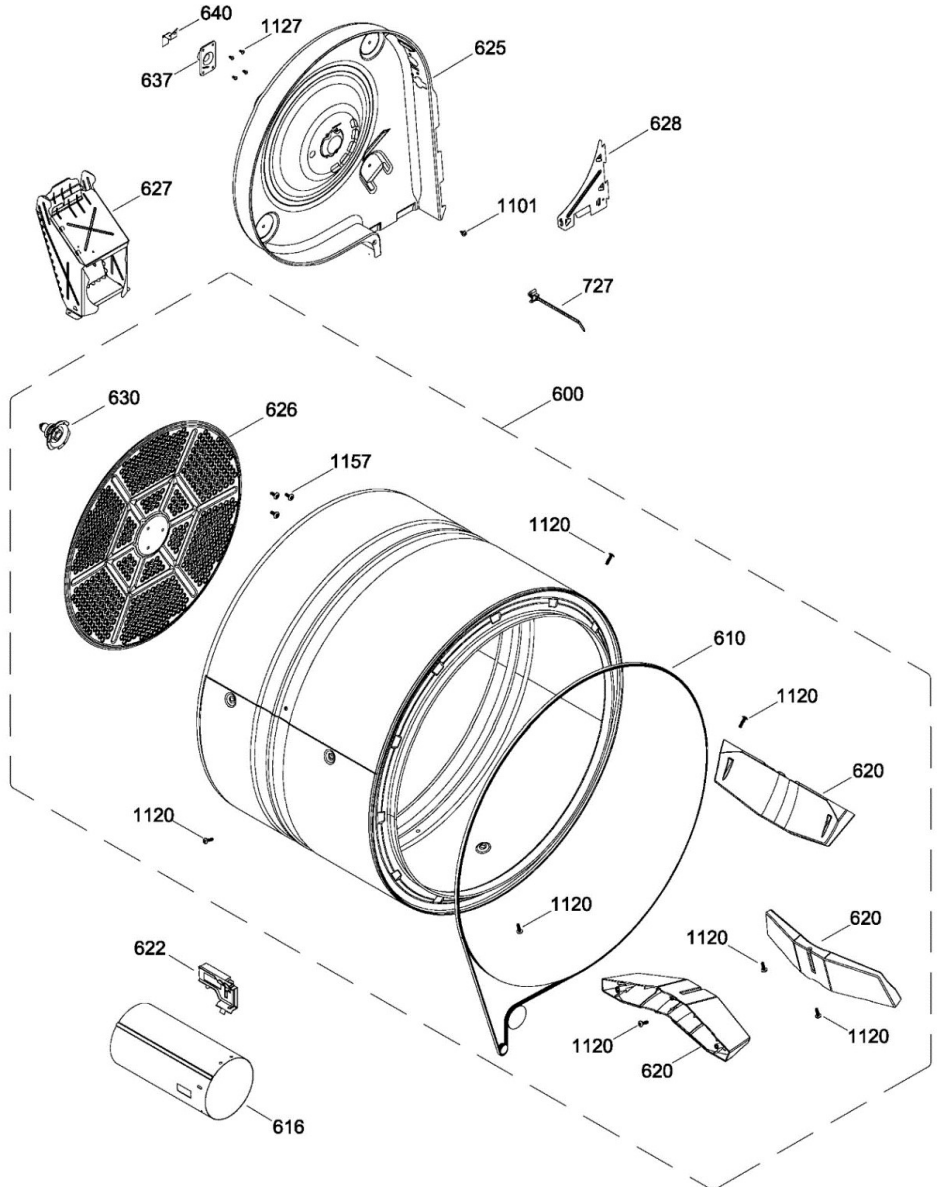

Distribuidor Autorizado

SurteRápido.com

Venta de Refacciones
Electrodomesticas

Lavadora Mabe SMV745NXPBB00

Guía	Componente	Descripción
3	234D2340P002	OVERLAY
7	323B2343G025	PERILLA CONTROL ENS
8	323B2342G028	PERILLA ROTATORIA ENS
9	323B2605P001	GUIA LUZ
11	323B2606P001	CUBIERTA DISPLAY
15	189D7015G003	ENS. ARNES
19	323B2607P001	BOTON INICIO
20	323B2623P001	BUJE PARA PEILLA
29	165D1349G007	JUMPER GAS
31	189D5283G001	ENS. TARJETA CIRCUITO IMPRESO
40	234D2268P001	COPETE
100	189D5117P002P	PANEL FRONTAL (BCO)
101	212D1660P002	FILTRO ATRAPAPELUSA
101	212D1660P003	FILTRO ATRAPAPELUSA
102	248C1157P001	INTERRUPTOR PUERTA
105	323B4001P002	SEPARADOR PUERTA
110	234D1674P001	COJINETE SUP.
110	234D1978G003	COJINETE SUP.
113	278B1436P001	FELPA COLECTOR DE AIRE
113	278B1436P002	FELPA COLECTOR DE AIRE
114	572D359P002	SELLO PUERTA
115	540B387P001	BEARING_SLIDE
116	540B387P002	BEARING_SLIDE
118	559C248G010	ARNES SENS.OR
120	143B9304P001	STRIKE
123	248C1028P001	STRIKE PLATE
124	248C1028P002	STRIKE PLATE