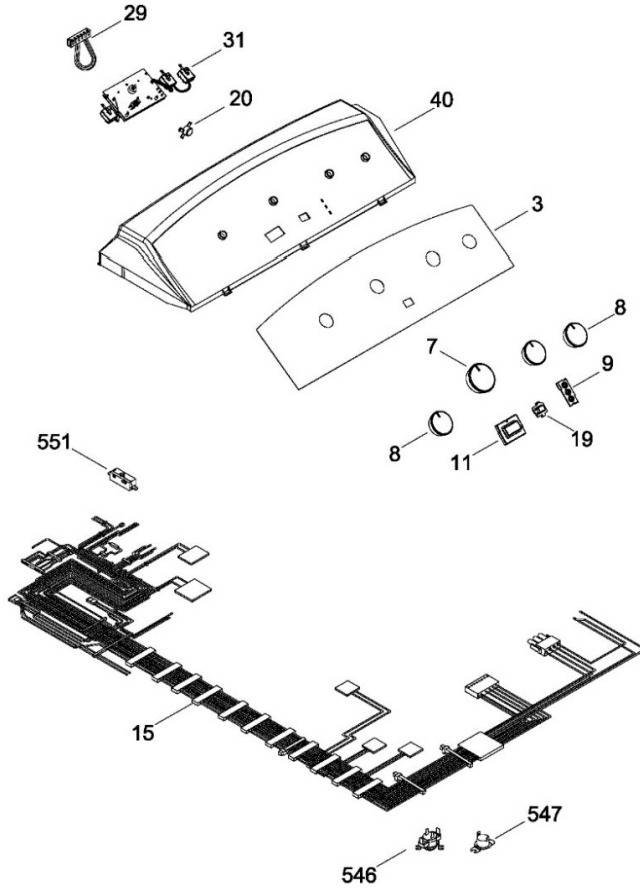

Distribuidor Autorizado

SurteRápido.com

Venta de Refacciones
Electrodomesticas

Lavadora Mabe SMV745NXPBB00

SISTEMA CONTROLES / CONTROL SYSTEM

SMV745NXPBB00
SMV745NXPBB00