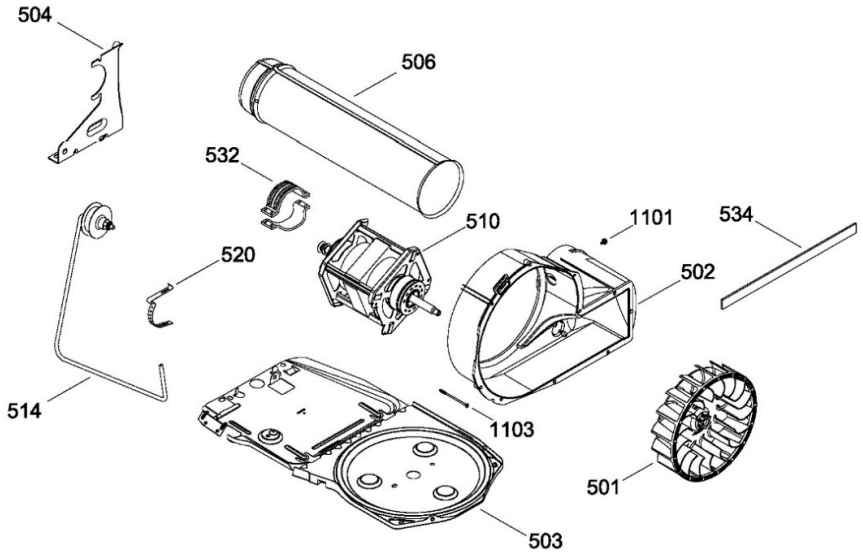

Distribuidor Autorizado

SurteRápido.com

Venta de Refacciones
Electrodomesticas

Lavadora Mabe SMV745NXPBB00

SISTEMA DE TRANSMISION / BLOWER & DRIVE ASSEMBLY

SMV745NXPBB00

SMV745NXPGG00