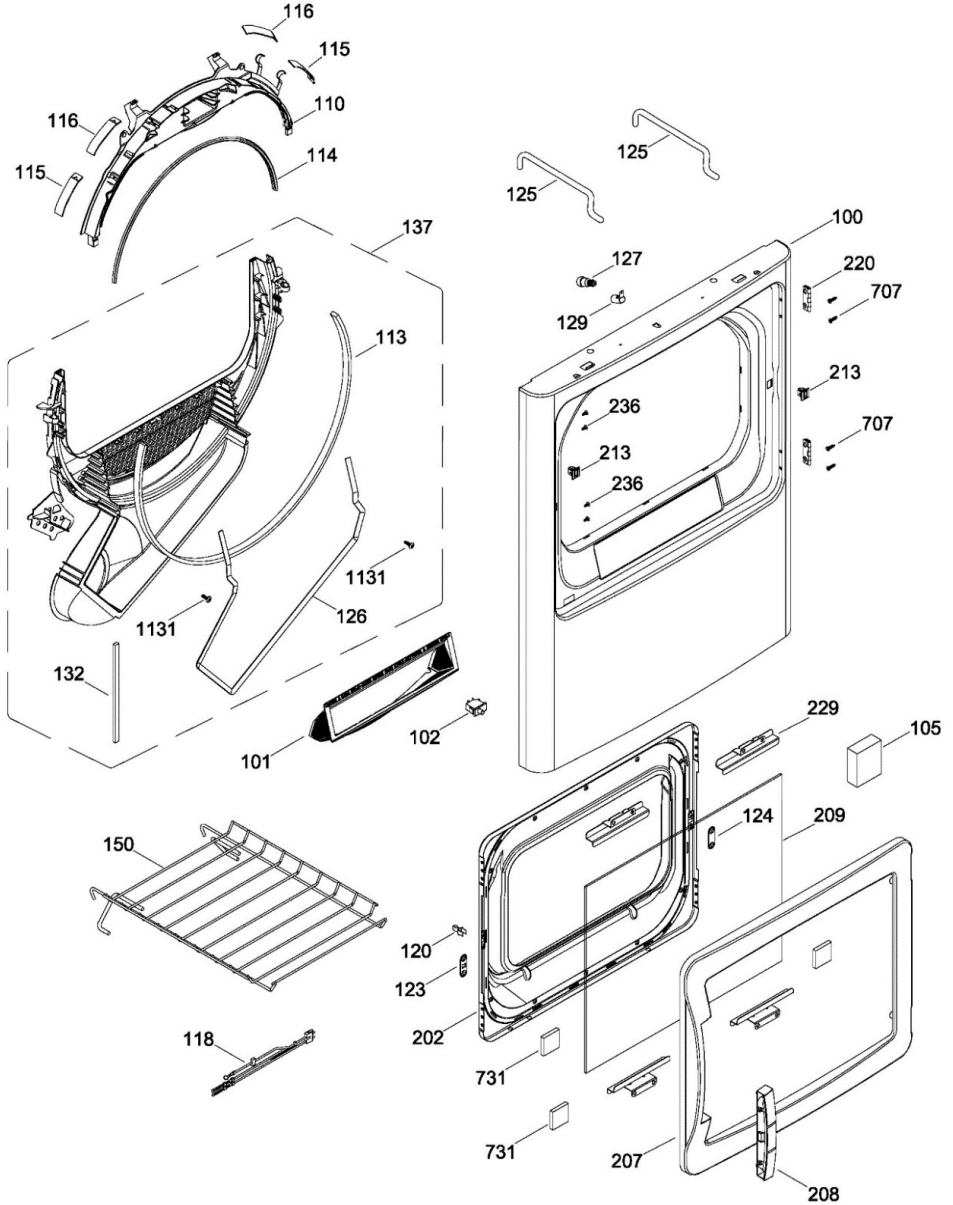

Venta de Refacciones
Electrodomesticas

Lavadora Mabe SMV745NXPBB00

PUERTA (ENS) / DOOR (ASM)

SMV745NXPBB00
SMV745NXPBG00

Distribuidor Autorizado

SurteRápido.com

Venta de Refacciones
Electrodomesticas

Lavadora Mabe SMV745NXPBB0