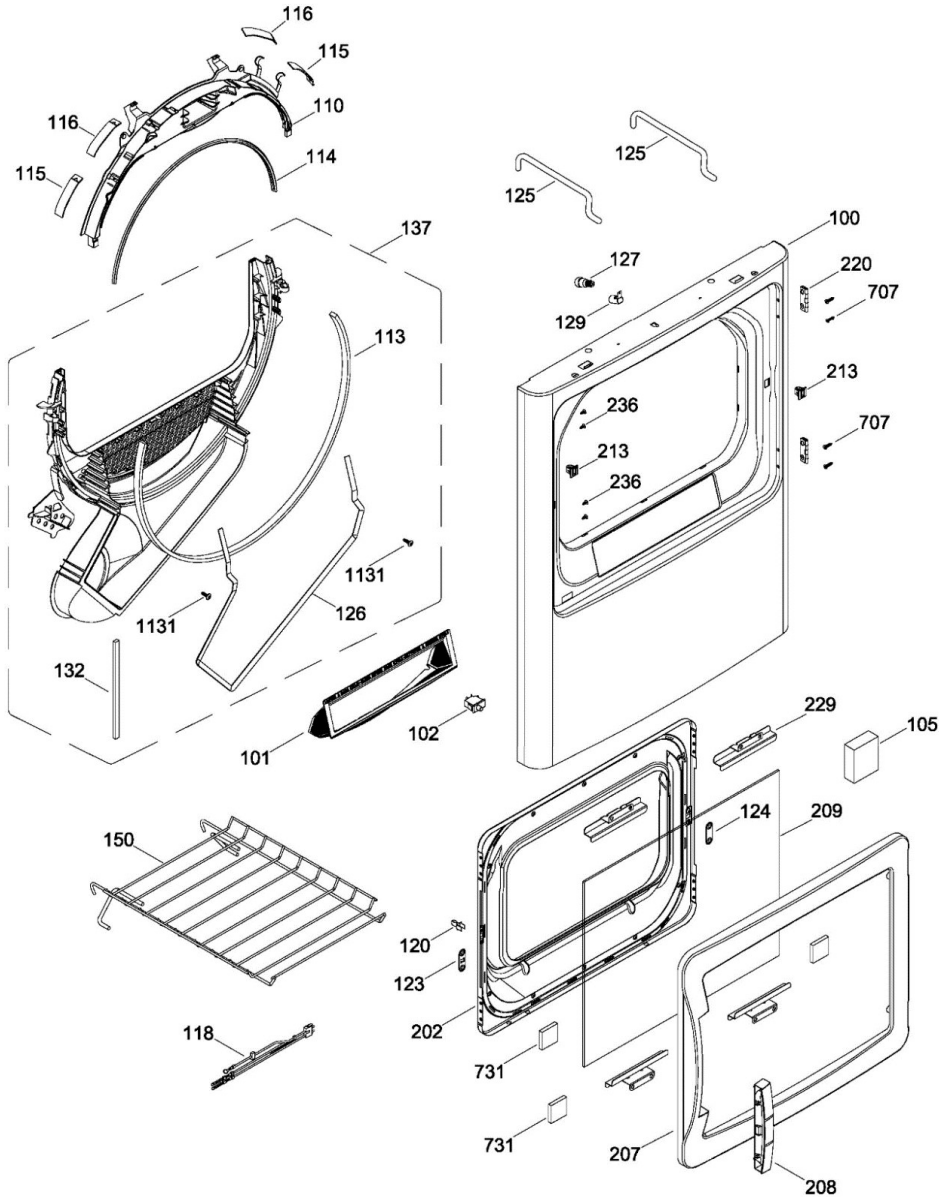

Venta de Refacciones
Electrodomesticas

Lavadora Mabe SMV745NXPGG00

PUERTA (ENS) / DOOR (ASM)

SMV745NXPBB00
SMV745NXPGG00

Distribuidor Autorizado

SurteRápido.com

Venta de Refacciones
Electrodomesticas

Lavadora Mabe SMV745NXPGG00