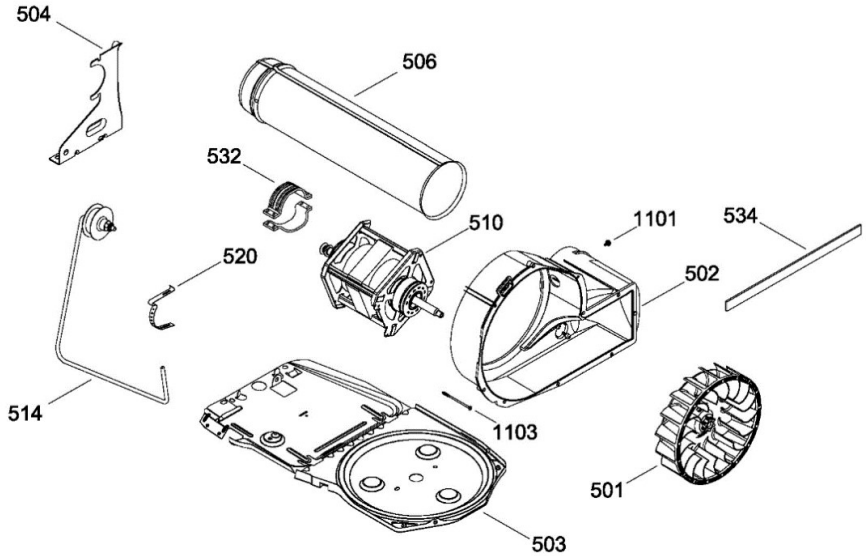

Distribuidor Autorizado

SurteRápido.com

Venta de Refacciones
Electrodomesticas

Lavadora Mabe SMV745NXPGG00

SISTEMA DE TRANSMISION / BLOWER & DRIVE ASSEMBLY

SMV745NXPBB00
SMV745NXPGG00