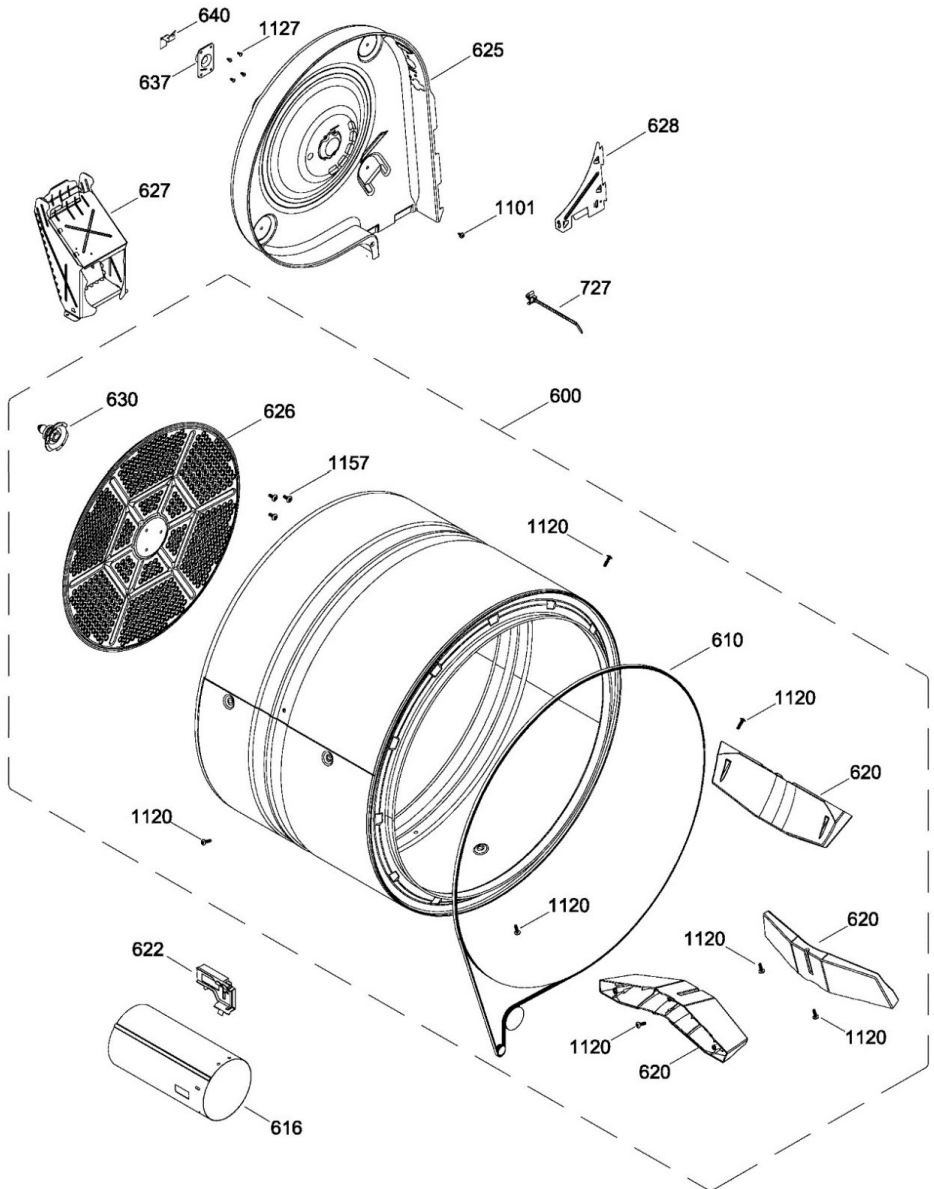

Distribuidor Autorizado

SurteRápido.com

Venta de Refacciones
Electrodomesticas

Lavadora Mabe SMV745NXPGG00

TAMBOR (ENS) / DRUM (ASM)

SMV745NXPBB00
SMV745NXPGG00

Distribuidor Autorizado

SurteRápido.com

Venta de Refacciones
Electrodomesticas

Lavadora Mabe SMV745NXPGG00

Guía	Componente	Descripción
3	234D2340P002	OVERLAY
7	323B2343G025	PERILLA CONTROL ENS
8	323B2342G028	PERILLA ROTATORIA ENS
9	323B2605P001	GUIA LUZ
11	323B2606P001	CUBIERTA DISPLAY
15	189D7015G003	ENS. ARNES
19	323B2607P001	BOTON INICIO
20	323B2623P001	BUJE PARA PEILLA
29	165D1349G007	JUMPER GAS
31	189D5283G001	ENS. TARJETA CIRCUITO IMPRESO
40	234D2268P003	COPETE
100	189D5117P004F	PANEL FRONTAL PUERTA(GRAFITO)
101	212D1660P002	FILTRO ATRAPAPELUSA
101	212D1660P003	FILTRO ATRAPAPELUSA
102	248C1157P001	INTERRUPTOR PUERTA
105	323B4001P002	SEPARADOR PUERTA
110	234D1674P001	COJINETE SUP.
110	234D1978G003	COJINETE SUP.
113	278B1436P001	FELPA COLECTOR DE AIRE
113	278B1436P002	FELPA COLECTOR DE AIRE
114	572D359P002	SELLO PUERTA
115	540B387P001	BEARING_SLIDE
116	540B387P002	BEARING_SLIDE
118	559C248G010	ARNES SENS.OR
120	143B9304P001	STRIKE
123	248C1028P001	STRIKE PLATE
124	248C1028P002	STRIKE PLATE