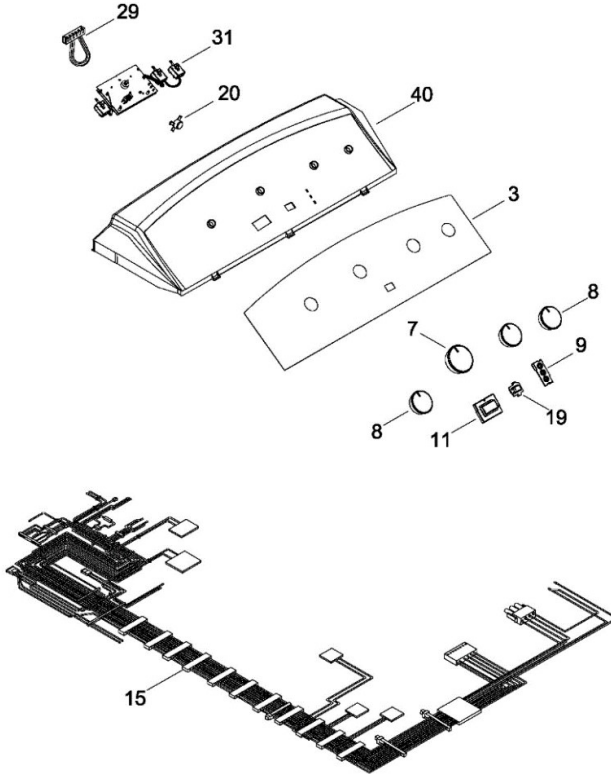

Distribuidor Autorizado

SurteRápido.com

Venta de Refacciones
Electrodomesticas

Lavadora Mabe SMV745NXPGG00

SISTEMA CONTROLES / CONTROL SYSTEM

SMV745NXPBB00
SMV745NXPGG00