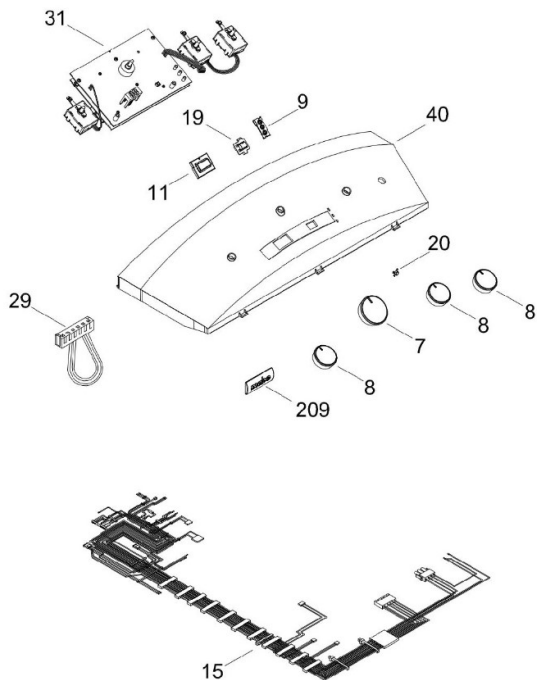

Secadora Mabe SMV747NXPBB00

SISTEMA CONTROLES

SMV747NXPBB00
SMV747NXPGG00