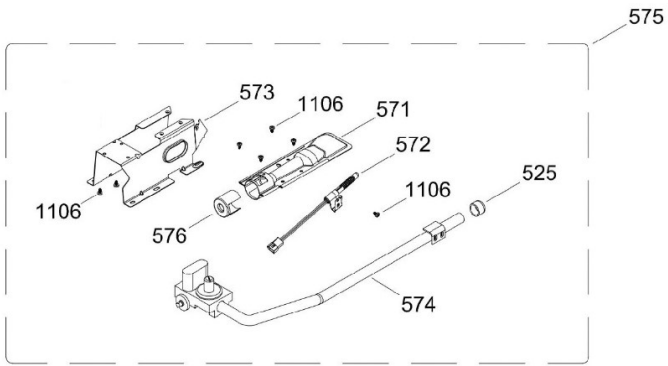

Secadora Mabe SMV747NXPBB00

SMV747NXPBB00
 SMV747NXPGG00

SISTEMA DE TRANSMISION

QUEMADOR / BURNER

Secadora Mabe SMV747NXPBB00

TAMBOR

SMV747NXPBB00
 SMV747NXPBG00

Guía	Componente	Descripción
7	323B2343G008	PERILLA CONTROL
8	323B2342G014	PERILLA ROTATORIA
9	323B2605P001	GUIA LUZ
11	323B2606P001	CUBIERTA DISPLAY
15	189D7015G003	ENS. ARNES
19	323B2607P002	BOTON INICIO
20	323B2623P001	BUJE PARA PEILLA
29	165D1349G007	JUMPER GAS
31	189D5283G001	ENS. TARJETA CIRCUITO IMPRESO
40	189D7005G015	COPETE Y GRAFICOS ENS
40	189D7005G013	COPETE Y GRAFICOS ENS
100	189D5117P002	PANEL FRONTAL
101	212D1660P002	FILTRO ATRAPAPELUSA
101	212D1660P003	FILTRO ATRAPAPELUSA
102	248C1157P001	INTERRUPTOR PUERTA
105	323B4001P002	SEPARADOR PUERTA
110	234D1674P001	COJINETE SUP.
110	234D1978G003	COJINETE SUP.
113	323B4099P003	FELPA DUCTO RECOLECTOR
114	572D359P002	SELLO PUERTA
115	540B387P001	BEARING_SLIDE
116	540B387P002	BEARING_SLIDE
118	559C248G010	ARNES SENS.OR
120	143B9304P001	STRIKE
123	248C1028P001	STRIKE PLATE
124	248C1028P002	STRIKE PLATE
125	540B266P001	SENSOR ROD

Secadora Mabe SMV747NXPBB00

Guía	Componente	Descripción
126	136B9174P201	GASKET FOAM
127	364B6009P001	LAMP
127	278B1125P001	LAMP
129	248C1044P001	ENS. CLAVIJA
129	248C1044P006	ENS. CLAVIJA
132	136B9174P194	SELLO
132	136B9174P202	SELLO
137	189D7054G001	COLECTOR DE AIRE ENS
137	189D7054G012	COLECTOR DE AIRE ENS
150	234D1329P001	PARRILLA PARA ZAPATOS
202	189D5223P007	INNER DOOR
207	189D5235P001	ANILLO EXT.
208	189D5236P001	JALADERA
209	189D5237P003	VIDRIO PUERTA
213	364B6004G001	LATCH ASM.
220	267A3218P012	BISAGRA
220	254C1041P001	BISAGRA
229	228C2422P002	SOPORTE VIDRIO
236	323B4040P001	BOTON BELLEZA
401	189D5113P001	CUBIERTA PLASTICA
401	189D5113P020	CUBIERTA PLASTICA
404	189D7020P013	PANEL LATERAL
408	212D1535P008	BASTIDOR
409	277B1244P001	LOGO MABE
411	540B364G001	PATA ESTABILIZADORA ENS.
416	189D5244P002	DEFLECTOR
417	248C1143G001	ENS. SOPORTE POST.