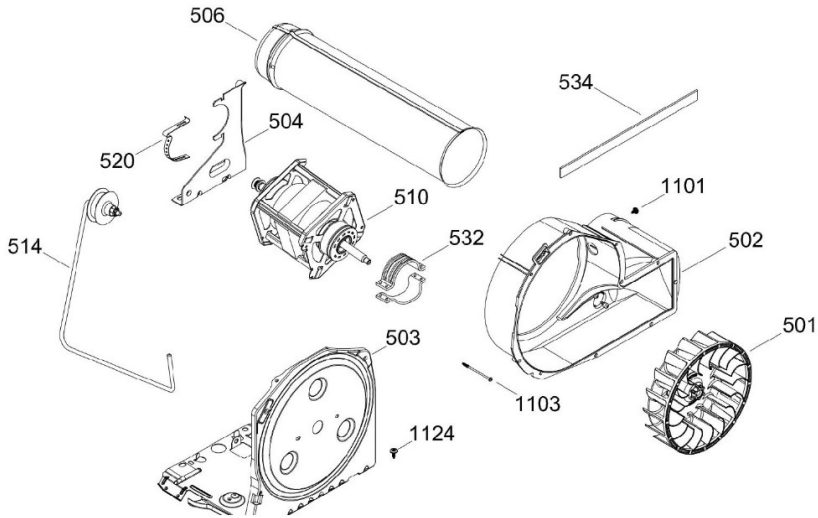

Secadora Mabe SMV747NXPBB00

SMV747NXPBB00
 SMV747NXPGG00

SISTEMA DE TRANSMISION

QUEMADOR / BURNER

Secadora Mabe SMV747NXPBB00

TAMBOR

SMV747NXPBB00
 SMV747NXPBG00

Guía	Componente	Descripción
7	323B2343G008	PERILLA CONTROL
8	323B2342G014	PERILLA ROTATORIA
9	323B2605P001	GUIA LUZ
11	323B2606P001	CUBIERTA DISPLAY
15	189D7015G003	ENS. ARNES
19	323B2607P002	BOTON INICIO
20	323B2623P001	BUJE PARA PEILLA
29	165D1349G007	JUMPER GAS
31	189D5283G001	ENS. TARJETA CIRCUITO IMPRESO
40	189D7005G015	COPETE Y GRAFICOS ENS
40	189D7005G013	COPETE Y GRAFICOS ENS
100	189D5117P002	PANEL FRONTAL
101	212D1660P002	FILTRO ATRAPAPELUSA
101	212D1660P003	FILTRO ATRAPAPELUSA
102	248C1157P001	INTERRUPTOR PUERTA
105	323B4001P002	SEPARADOR PUERTA
110	234D1674P001	COJINETE SUP.
110	234D1978G003	COJINETE SUP.
113	323B4099P003	FELPA DUCTO RECOLECTOR
114	572D359P002	SELLO PUERTA
115	540B387P001	BEARING_SLIDE
116	540B387P002	BEARING_SLIDE
118	559C248G010	ARNES SENS.OR
120	143B9304P001	STRIKE
123	248C1028P001	STRIKE PLATE
124	248C1028P002	STRIKE PLATE
125	540B266P001	SENSOR ROD

Secadora Mabe SMV747NXPBB00

Guía	Componente	Descripción
126	136B9174P201	GASKET FOAM
127	364B6009P001	LAMP
127	278B1125P001	LAMP
129	248C1044P001	ENS. CLAVIJA
129	248C1044P006	ENS. CLAVIJA
132	136B9174P194	SELLO
132	136B9174P202	SELLO
137	189D7054G001	COLECTOR DE AIRE ENS
137	189D7054G012	COLECTOR DE AIRE ENS
150	234D1329P001	PARRILLA PARA ZAPATOS
202	189D5223P007	INNER DOOR
207	189D5235P001	ANILLO EXT.
208	189D5236P001	JALADERA
209	189D5237P003	VIDRIO PUERTA
213	364B6004G001	LATCH ASM.
220	267A3218P012	BISAGRA
220	254C1041P001	BISAGRA
229	228C2422P002	SOPORTE VIDRIO
236	323B4040P001	BOTON BELLEZA
401	189D5113P001	CUBIERTA PLASTICA
401	189D5113P020	CUBIERTA PLASTICA
404	189D7020P013	PANEL LATERAL
408	212D1535P008	BASTIDOR
409	277B1244P001	LOGO MABE
411	540B364G001	PATA ESTABILIZADORA ENS.
416	189D5244P002	DEFLECTOR
417	248C1143G001	ENS. SOPORTE POST.