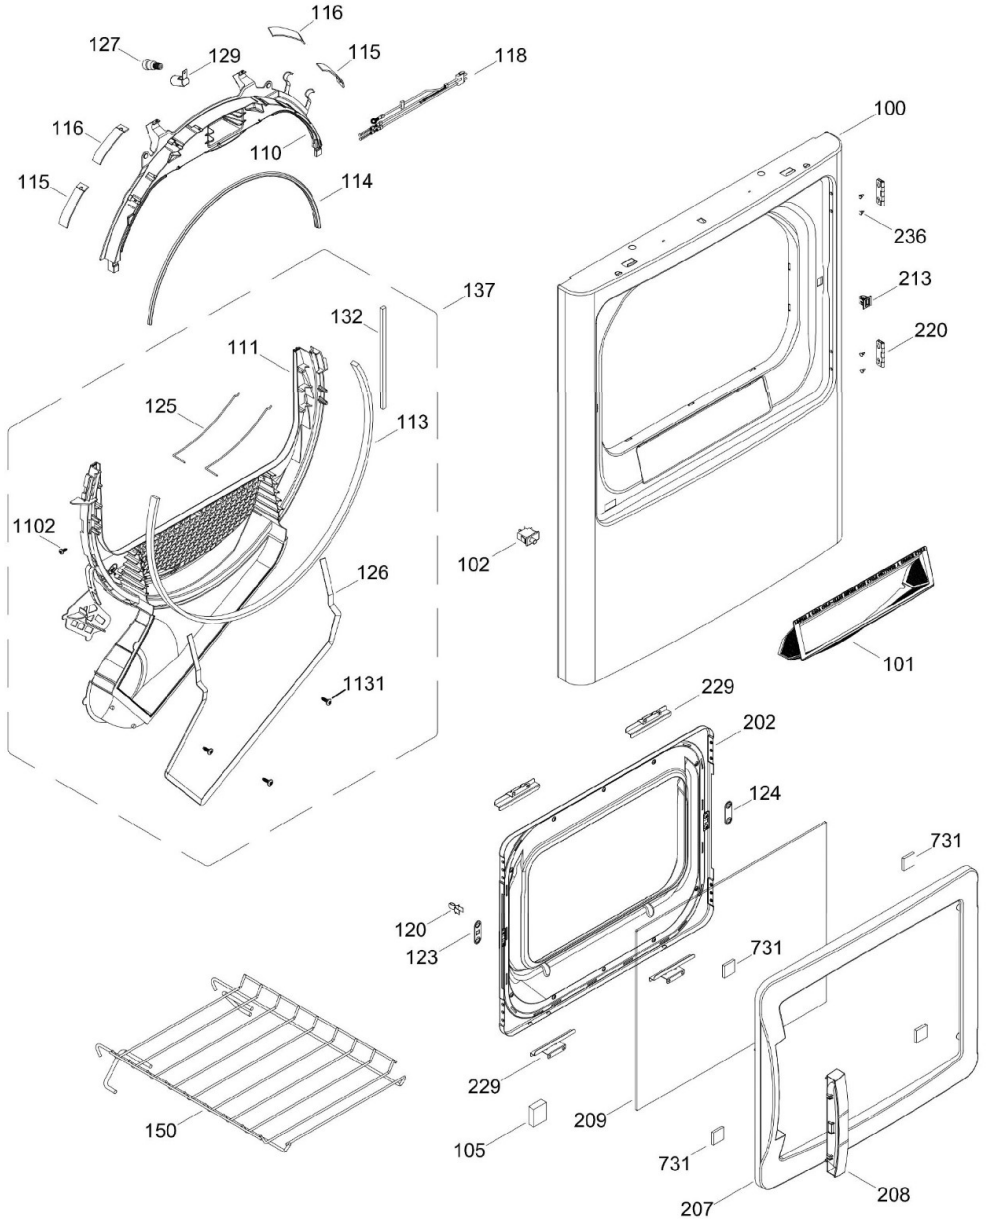

PUERTA (ENS)

SMV747NXPBB00
SMV747NXPGG00