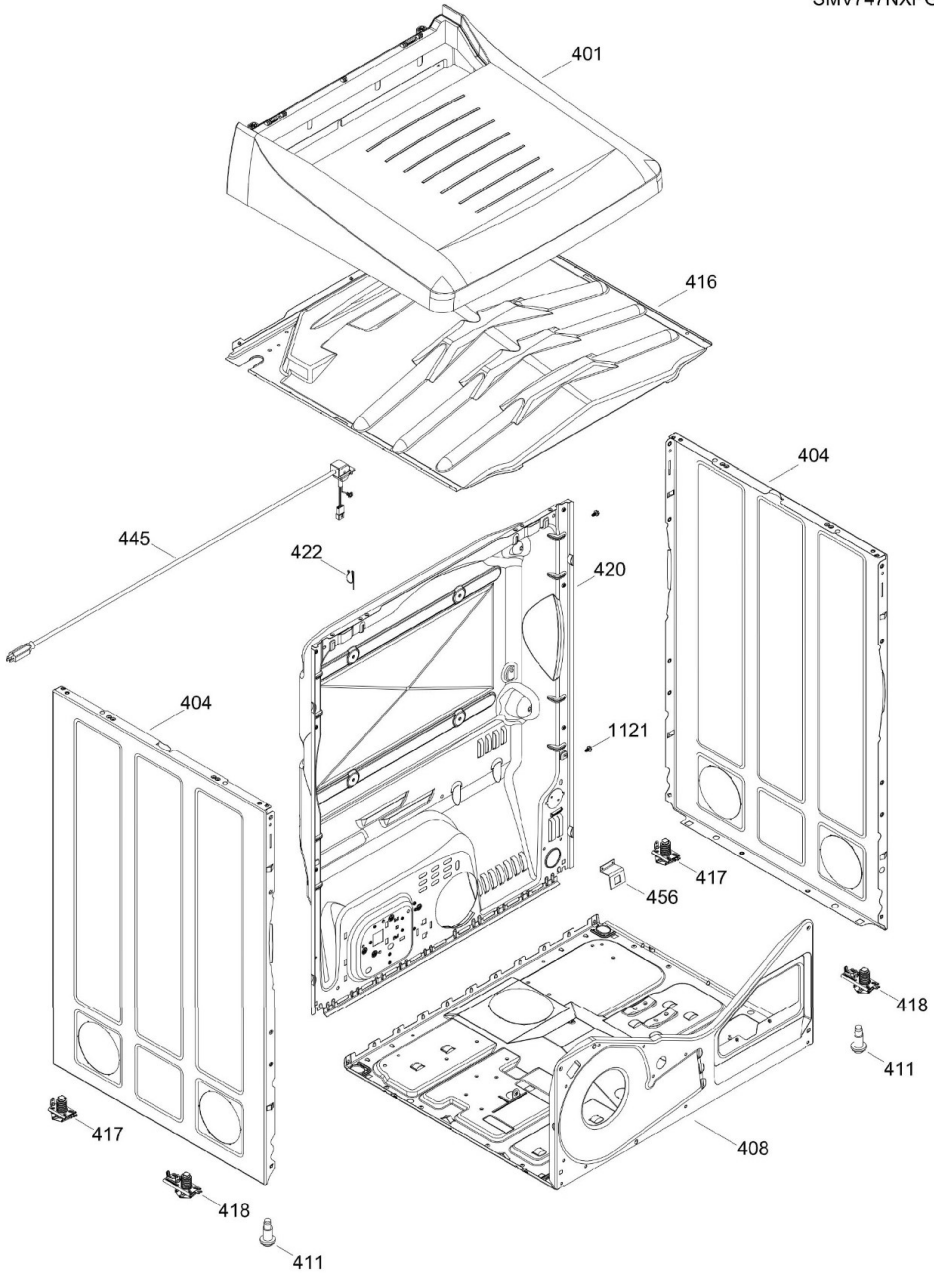

Secadora Mabe SMV747NXPBB00

SMV747NXPBB00
 SMV747NXPGG00

SISTEMA DE TRANSMISION

QUEMADOR / BURNER

Secadora Mabe SMV747NXPBB00

TAMBOR

SMV747NXPBB00
 SMV747NXPBG00

Guía	Componente	Descripción
7	323B2343G008	PERILLA CONTROL
8	323B2342G014	PERILLA ROTATORIA
9	323B2605P001	GUIA LUZ
11	323B2606P001	CUBIERTA DISPLAY
15	189D7015G003	ENS. ARNES
19	323B2607P002	BOTON INICIO
20	323B2623P001	BUJE PARA PEILLA
29	165D1349G007	JUMPER GAS
31	189D5283G001	ENS. TARJETA CIRCUITO IMPRESO
40	189D7005G015	COPETE Y GRAFICOS ENS
40	189D7005G013	COPETE Y GRAFICOS ENS
100	189D5117P002	PANEL FRONTAL
101	212D1660P002	FILTRO ATRAPAPELUSA
101	212D1660P003	FILTRO ATRAPAPELUSA
102	248C1157P001	INTERRUPTOR PUERTA
105	323B4001P002	SEPARADOR PUERTA
110	234D1674P001	COJINETE SUP.
110	234D1978G003	COJINETE SUP.
113	323B4099P003	FELPA DUCTO RECOLECTOR
114	572D359P002	SELLO PUERTA
115	540B387P001	BEARING_SLIDE
116	540B387P002	BEARING_SLIDE
118	559C248G010	ARNES SENS.OR
120	143B9304P001	STRIKE
123	248C1028P001	STRIKE PLATE
124	248C1028P002	STRIKE PLATE
125	540B266P001	SENSOR ROD

Secadora Mabe SMV747NXPBB00

Guía	Componente	Descripción
126	136B9174P201	GASKET FOAM
127	364B6009P001	LAMP
127	278B1125P001	LAMP
129	248C1044P001	ENS. CLAVIJA
129	248C1044P006	ENS. CLAVIJA
132	136B9174P194	SELLO
132	136B9174P202	SELLO
137	189D7054G001	COLECTOR DE AIRE ENS
137	189D7054G012	COLECTOR DE AIRE ENS
150	234D1329P001	PARRILLA PARA ZAPATOS
202	189D5223P007	INNER DOOR
207	189D5235P001	ANILLO EXT.
208	189D5236P001	JALADERA
209	189D5237P003	VIDRIO PUERTA
213	364B6004G001	LATCH ASM.
220	267A3218P012	BISAGRA
220	254C1041P001	BISAGRA
229	228C2422P002	SOPORTE VIDRIO
236	323B4040P001	BOTON BELLEZA
401	189D5113P001	CUBIERTA PLASTICA
401	189D5113P020	CUBIERTA PLASTICA
404	189D7020P013	PANEL LATERAL
408	212D1535P008	BASTIDOR
409	277B1244P001	LOGO MABE
411	540B364G001	PATA ESTABILIZADORA ENS.
416	189D5244P002	DEFLECTOR
417	248C1143G001	ENS. SOPORTE POST.