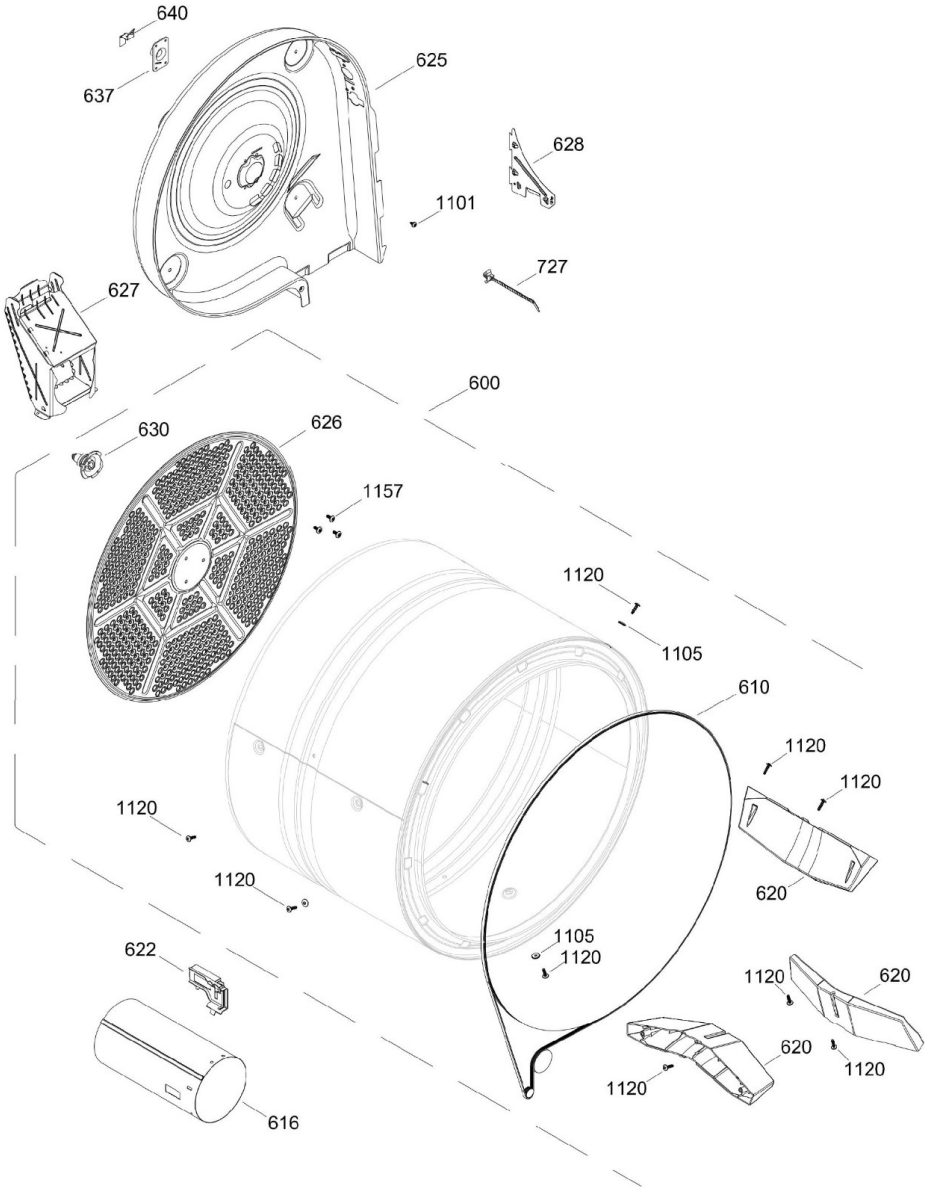

Secadora Mabe SMV747NXPBB00

SMV747NXPBB00
 SMV747NXPGG00

SISTEMA DE TRANSMISION

QUEMADOR / BURNER

Secadora Mabe SMV747NXPBB00

TAMBOR

SMV747NXPBB00
 SMV747NXPBG00

Guía	Componente	Descripción
7	323B2343G008	PERILLA CONTROL
8	323B2342G014	PERILLA ROTATORIA
9	323B2605P001	GUIA LUZ
11	323B2606P001	CUBIERTA DISPLAY
15	189D7015G003	ENS. ARNES
19	323B2607P002	BOTON INICIO
20	323B2623P001	BUJE PARA PEILLA
29	165D1349G007	JUMPER GAS
31	189D5283G001	ENS. TARJETA CIRCUITO IMPRESO
40	189D7005G015	COPETE Y GRAFICOS ENS
40	189D7005G013	COPETE Y GRAFICOS ENS
100	189D5117P002	PANEL FRONTAL
101	212D1660P002	FILTRO ATRAPAPELUSA
101	212D1660P003	FILTRO ATRAPAPELUSA
102	248C1157P001	INTERRUPTOR PUERTA
105	323B4001P002	SEPARADOR PUERTA
110	234D1674P001	COJINETE SUP.
110	234D1978G003	COJINETE SUP.
113	323B4099P003	FELPA DUCTO RECOLECTOR
114	572D359P002	SELLO PUERTA
115	540B387P001	BEARING_SLIDE
116	540B387P002	BEARING_SLIDE
118	559C248G010	ARNES SENS.OR
120	143B9304P001	STRIKE
123	248C1028P001	STRIKE PLATE
124	248C1028P002	STRIKE PLATE
125	540B266P001	SENSOR ROD

Secadora Mabe SMV747NXPBB00

Guía	Componente	Descripción
126	136B9174P201	GASKET FOAM
127	364B6009P001	LAMP
127	278B1125P001	LAMP
129	248C1044P001	ENS. CLAVIJA
129	248C1044P006	ENS. CLAVIJA
132	136B9174P194	SELLO
132	136B9174P202	SELLO
137	189D7054G001	COLECTOR DE AIRE ENS
137	189D7054G012	COLECTOR DE AIRE ENS
150	234D1329P001	PARRILLA PARA ZAPATOS
202	189D5223P007	INNER DOOR
207	189D5235P001	ANILLO EXT.
208	189D5236P001	JALADERA
209	189D5237P003	VIDRIO PUERTA
213	364B6004G001	LATCH ASM.
220	267A3218P012	BISAGRA
220	254C1041P001	BISAGRA
229	228C2422P002	SOPORTE VIDRIO
236	323B4040P001	BOTON BELLEZA
401	189D5113P001	CUBIERTA PLASTICA
401	189D5113P020	CUBIERTA PLASTICA
404	189D7020P013	PANEL LATERAL
408	212D1535P008	BASTIDOR
409	277B1244P001	LOGO MABE
411	540B364G001	PATA ESTABILIZADORA ENS.
416	189D5244P002	DEFLECTOR
417	248C1143G001	ENS. SOPORTE POST.