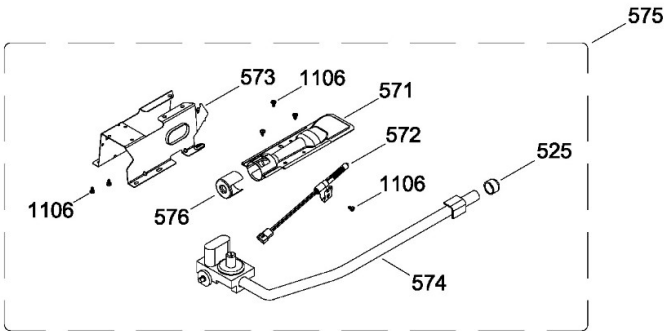

Lavadora Mabe SMV747NXPBB01

SISTEMA DE TRANSMISION / BLOWER & DRIVE ASSEMBLY

SMV747NXPBB01
 SMV747NXPGG01

QUEMADOR / BURNER

Lavadora Mabe SMV747NXPBB01

Guía	Componente	Descripción
7	323B2343G008	PERILLA CONTROL
8	323B2342G014	PERILLA ROTATORIA
9	323B2605P001	GUIA LUZ
11	323B2606P001	CUBIERTA DISPLAY
15	189D7015G015	ARNES PRINCIPAL ENS
19	323B2607P002	BOTON INICIO
20	323B2623P001	BUJE PARA PEILLA
29	165D1349G007	JUMPER GAS
31	189D5283G001	ENS. TARJETA CIRCUITO IMPRESO
40	189D7005G015	COPETE Y GRAFICOS ENS
40	189D7005G013	COPETE Y GRAFICOS ENS
100	189D5117P002P	PANEL FRONTAL (BCO)
101	212D1660P002	FILTRO ATRAPAPELUSA
101	212D1660P003	FILTRO ATRAPAPELUSA
102	248C1157P001	INTERRUPTOR PUERTA
105	323B4001P002	SEPARADOR PUERTA
110	234D1674P001	COJINETE SUP.
110	234D1978G003	COJINETE SUP.
113	278B1436P001	FELPA COLECTOR DE AIRE
113	278B1436P002	FELPA COLECTOR DE AIRE
114	572D359P002	SELLO PUERTA
115	540B387P001	BEARING_SLIDE
116	540B387P002	BEARING_SLIDE
118	559C248G010	ARNES SENS.OR
120	143B9304P001	STRIKE
123	248C1028P001	STRIKE PLATE
124	248C1028P002	STRIKE PLATE