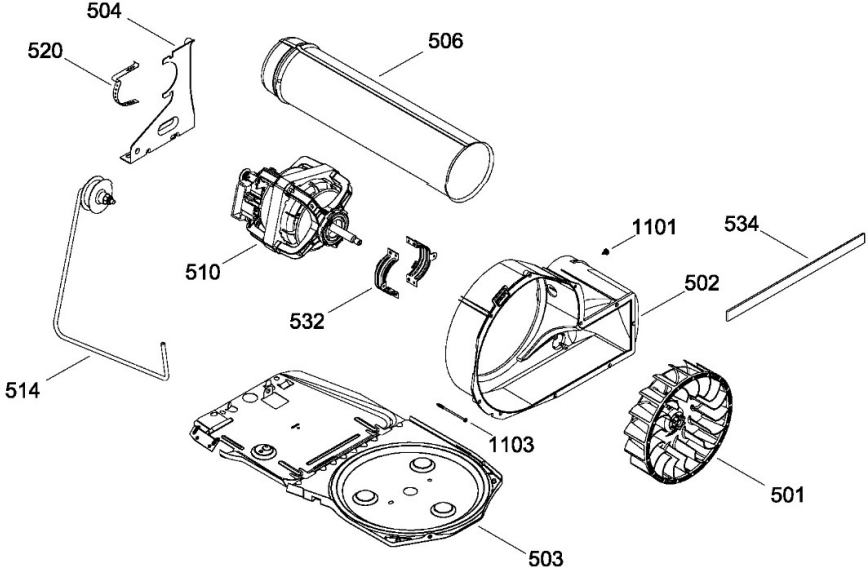

Lavadora Mabe SMV747NXPBB01

SISTEMA DE TRANSMISION / BLOWER & DRIVE ASSEMBLY

SMV747NXPBB01
 SMV747NXPGG01

QUEMADOR / BURNER

Lavadora Mabe SMV747NXPBB01

Guía	Componente	Descripción
7	323B2343G008	PERILLA CONTROL
8	323B2342G014	PERILLA ROTATORIA
9	323B2605P001	GUIA LUZ
11	323B2606P001	CUBIERTA DISPLAY
15	189D7015G015	ARNES PRINCIPAL ENS
19	323B2607P002	BOTON INICIO
20	323B2623P001	BUJE PARA PEILLA
29	165D1349G007	JUMPER GAS
31	189D5283G001	ENS. TARJETA CIRCUITO IMPRESO
40	189D7005G015	COPETE Y GRAFICOS ENS
40	189D7005G013	COPETE Y GRAFICOS ENS
100	189D5117P002P	PANEL FRONTAL (BCO)
101	212D1660P002	FILTRO ATRAPAPELUSA
101	212D1660P003	FILTRO ATRAPAPELUSA
102	248C1157P001	INTERRUPTOR PUERTA
105	323B4001P002	SEPARADOR PUERTA
110	234D1674P001	COJINETE SUP.
110	234D1978G003	COJINETE SUP.
113	278B1436P001	FELPA COLECTOR DE AIRE
113	278B1436P002	FELPA COLECTOR DE AIRE
114	572D359P002	SELLO PUERTA
115	540B387P001	BEARING_SLIDE
116	540B387P002	BEARING_SLIDE
118	559C248G010	ARNES SENS.OR
120	143B9304P001	STRIKE
123	248C1028P001	STRIKE PLATE
124	248C1028P002	STRIKE PLATE