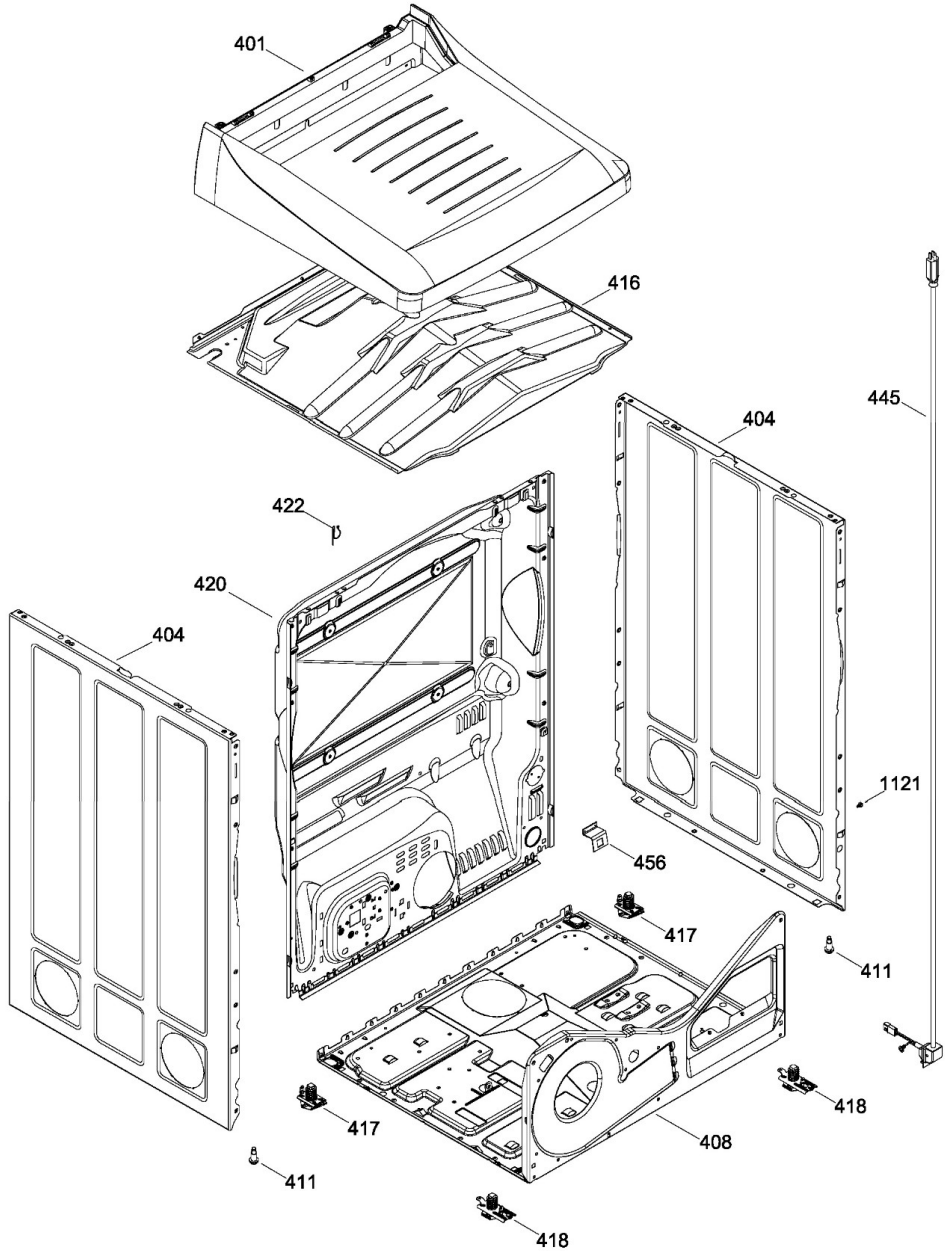

Lavadora Mabe SMV747NXPBB01

SISTEMA DE TRANSMISION / BLOWER & DRIVE ASSEMBLY

SMV747NXPBB01
 SMV747NXPGG01

QUEMADOR / BURNER

Lavadora Mabe SMV747NXPBB01

Guía	Componente	Descripción
7	323B2343G008	PERILLA CONTROL
8	323B2342G014	PERILLA ROTATORIA
9	323B2605P001	GUIA LUZ
11	323B2606P001	CUBIERTA DISPLAY
15	189D7015G015	ARNES PRINCIPAL ENS
19	323B2607P002	BOTON INICIO
20	323B2623P001	BUJE PARA PEILLA
29	165D1349G007	JUMPER GAS
31	189D5283G001	ENS. TARJETA CIRCUITO IMPRESO
40	189D7005G015	COPETE Y GRAFICOS ENS
40	189D7005G013	COPETE Y GRAFICOS ENS
100	189D5117P002P	PANEL FRONTAL (BCO)
101	212D1660P002	FILTRO ATRAPAPELUSA
101	212D1660P003	FILTRO ATRAPAPELUSA
102	248C1157P001	INTERRUPTOR PUERTA
105	323B4001P002	SEPARADOR PUERTA
110	234D1674P001	COJINETE SUP.
110	234D1978G003	COJINETE SUP.
113	278B1436P001	FELPA COLECTOR DE AIRE
113	278B1436P002	FELPA COLECTOR DE AIRE
114	572D359P002	SELLO PUERTA
115	540B387P001	BEARING_SLIDE
116	540B387P002	BEARING_SLIDE
118	559C248G010	ARNES SENS.OR
120	143B9304P001	STRIKE
123	248C1028P001	STRIKE PLATE
124	248C1028P002	STRIKE PLATE