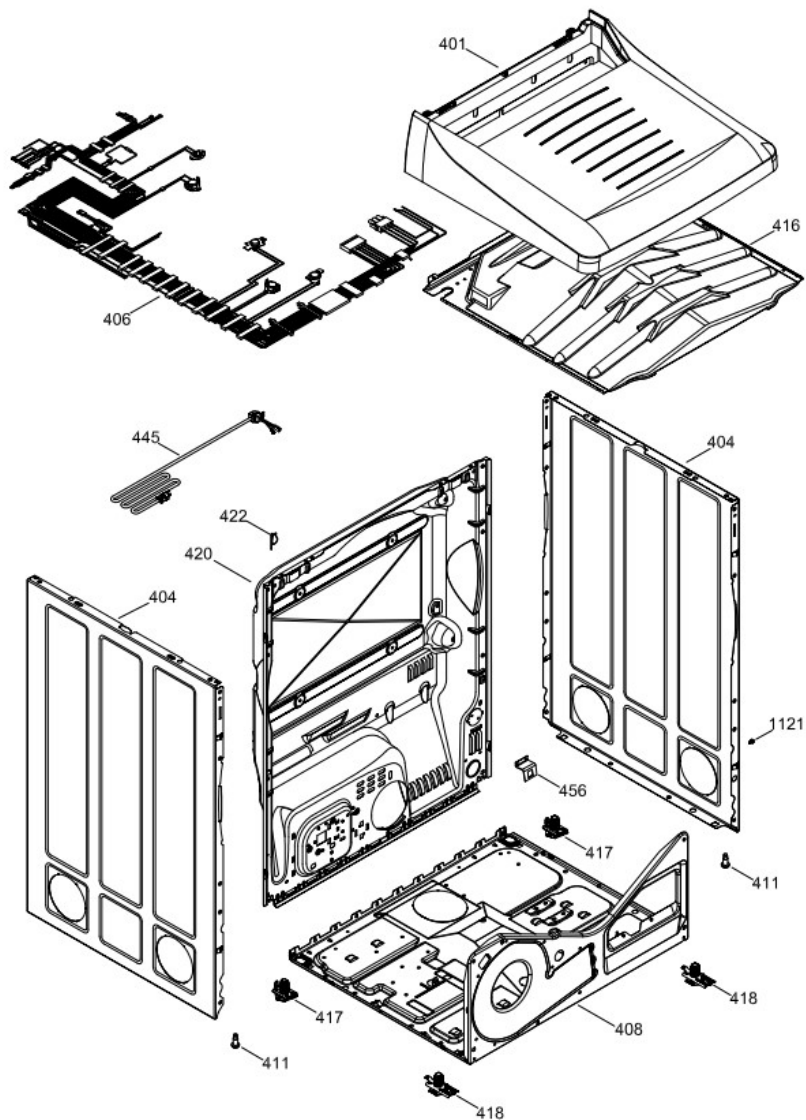

Distribuidor Autorizado

SurteRápido.com

Venta de Refacciones
Electrodomesticas

Secadora Mabe SMV749NXPGG00