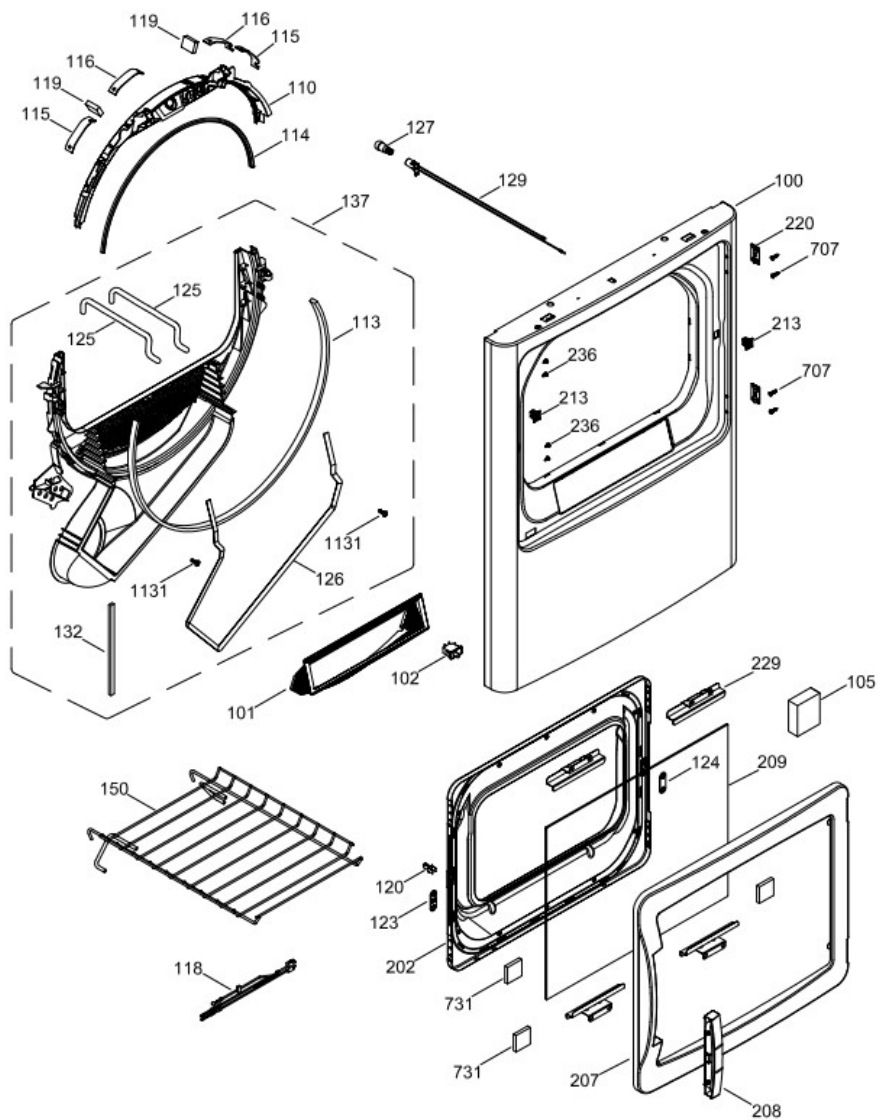

Distribuidor Autorizado

SurteRápido.com

Venta de Refacciones
Electrodomesticas

Secadora Mabe SMV749NXPGG00