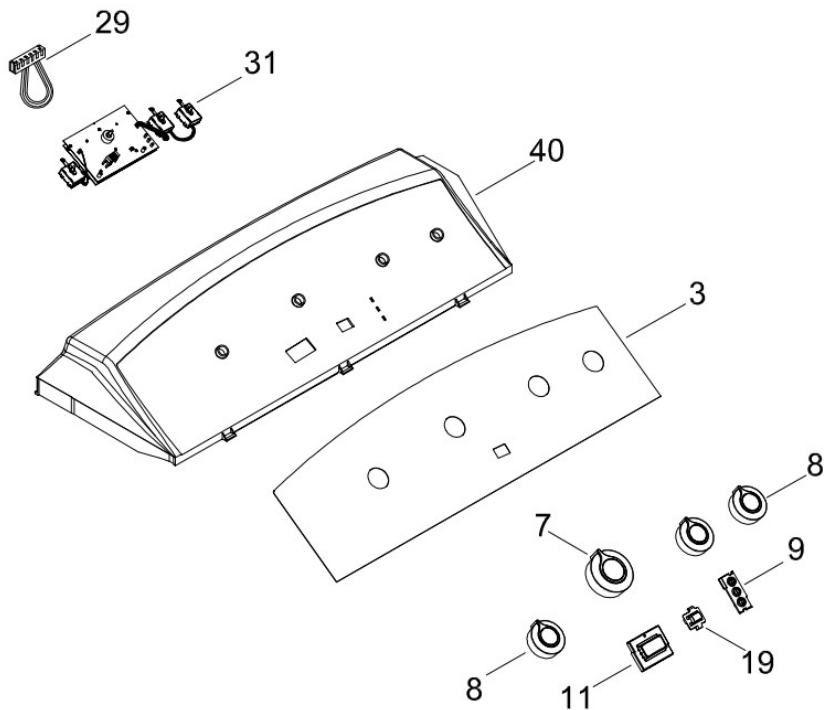

Distribuidor Autorizado

SurteRápido.com

Venta de Refacciones
Electrodomesticas

Secadora Mabe SMV749NXPGG00