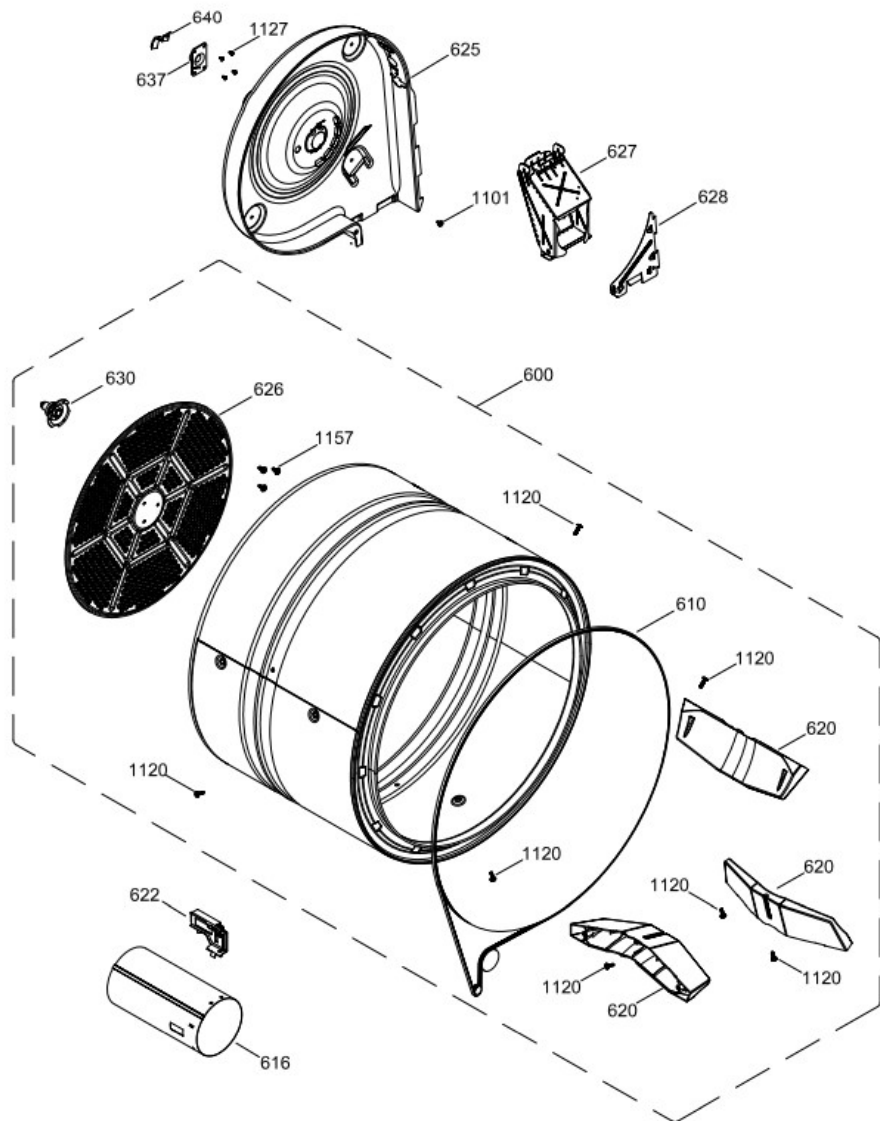

# Secadora Mabe SMV749NXPGG00

Guía	Componente	Descripción
3	234D2340P001	OVERLAY
7	277B2014G004	PERILLA CONTROL ENSAMBLE
8	277B2016G004	PERILLA ROTATORIA ENSAMBLE
9	323B2605P001	GUIA LUZ
11	323B2606P001	CUBIERTA DISPLAY
19	323B2607P001	BOTON INICIO
29	165D1349G007	JUMPER GAS
31	189D5283G001	ENS. TARJETA CIRCUITO IMPRESO
40	234D2268P003	COPETE
100	189D5117P004	PANEL FRONTAL PUERTA(GRAFITO)
100	189D5117P004F	PANEL FRONTAL PUERTA(GRAFITO)
101	212D1660P003	FILTRO
102	248C1157P001	INTERRUPTOR PUERTA
105	323B4001P002	SEPARADOR PUERTA
110	234D1697P005	COJINETE SUPERIOR
113	278B1436P001	FELPA COLECTOR DE AIRE
113	278B1436P002	FELPA COLECTOR DE AIRE
114	572D359P002	SELLO PUERTA
115	278B1139P001	COJINETE DESLIZABLE
116	278B1139P002	COJINETE DESLIZABLE
118	559C248G010	ARNES SENS.OR
119	364B7118P002	FIELTRO
119	364B7029P002	FIELTRO
120	143B9304P001	STRIKE
123	248C1028P001	STRIKE PLATE
124	248C1028P002	STRIKE PLATE
125	540B266P001	SENSOR ROD
126	136B9174P201	GASKET FOAM

# Secadora Mabe SMV749NXPGG00

Guía	Componente	Descripción
127	278B1125P001	LAMPARA
129	248C1044P006	ENSAMBLE CLAVIJA
132	136B9174P202	SELLO
137	189D7054G001	COLECTOR DE AIRE ENS
137	189D7054G012	COLECTOR DE AIRE ENS
150	234D1329P001	PARRILLA PARA ZAPATOS
202	189D5223P008	INNER DOOR
207	189D5235P009	ANILLO EXTERIOR GRIS
208	189D5236P006	JALADERA POST PINTADA PLATA
209	189D5237P003	VIDRIO PUERTA
213	364B6004G001	LATCH ASM.
220	254C1041P001	BISAGRA PUERTA
229	228C2422P002	SOPORTE VIDRIO
236	323B4040P003	BOTON BELLEZA
401	189D5113P017	CUBIERTA LYRA PLATA
404	189D7020P004	LATERAL(GRAFITO)
404	189D7020P004F	LATERAL(GRAFITO)
406	189D7015G015	ARNES PRINCIPAL ENS
408	212D1535P008	BASTIDOR
411	540B364G001	PATA ESTABILIZADORA ENS.
416	189D5244P002	DEFLECTOR
417	248C1143G001	ENS. SOPORTE POST.
418	248C1144G001	ENS. SOPORTE FRONT.
420	234D1575P001	PANEL POSTERIOR
422	267A3165P001	CORD SET RETAINER
445	559C210P007	POWER SUPPLY CORD
456	141A5987P002	BRIDE
501	234D1593P001	VENTILADOR REDONDO