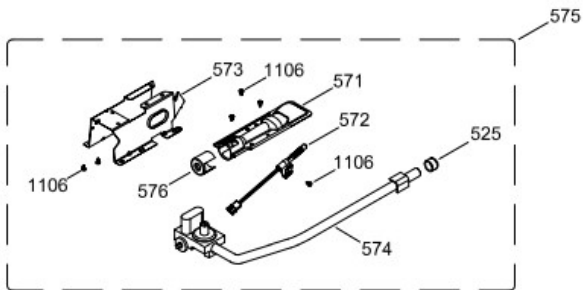

QUEMADOR / BURNER