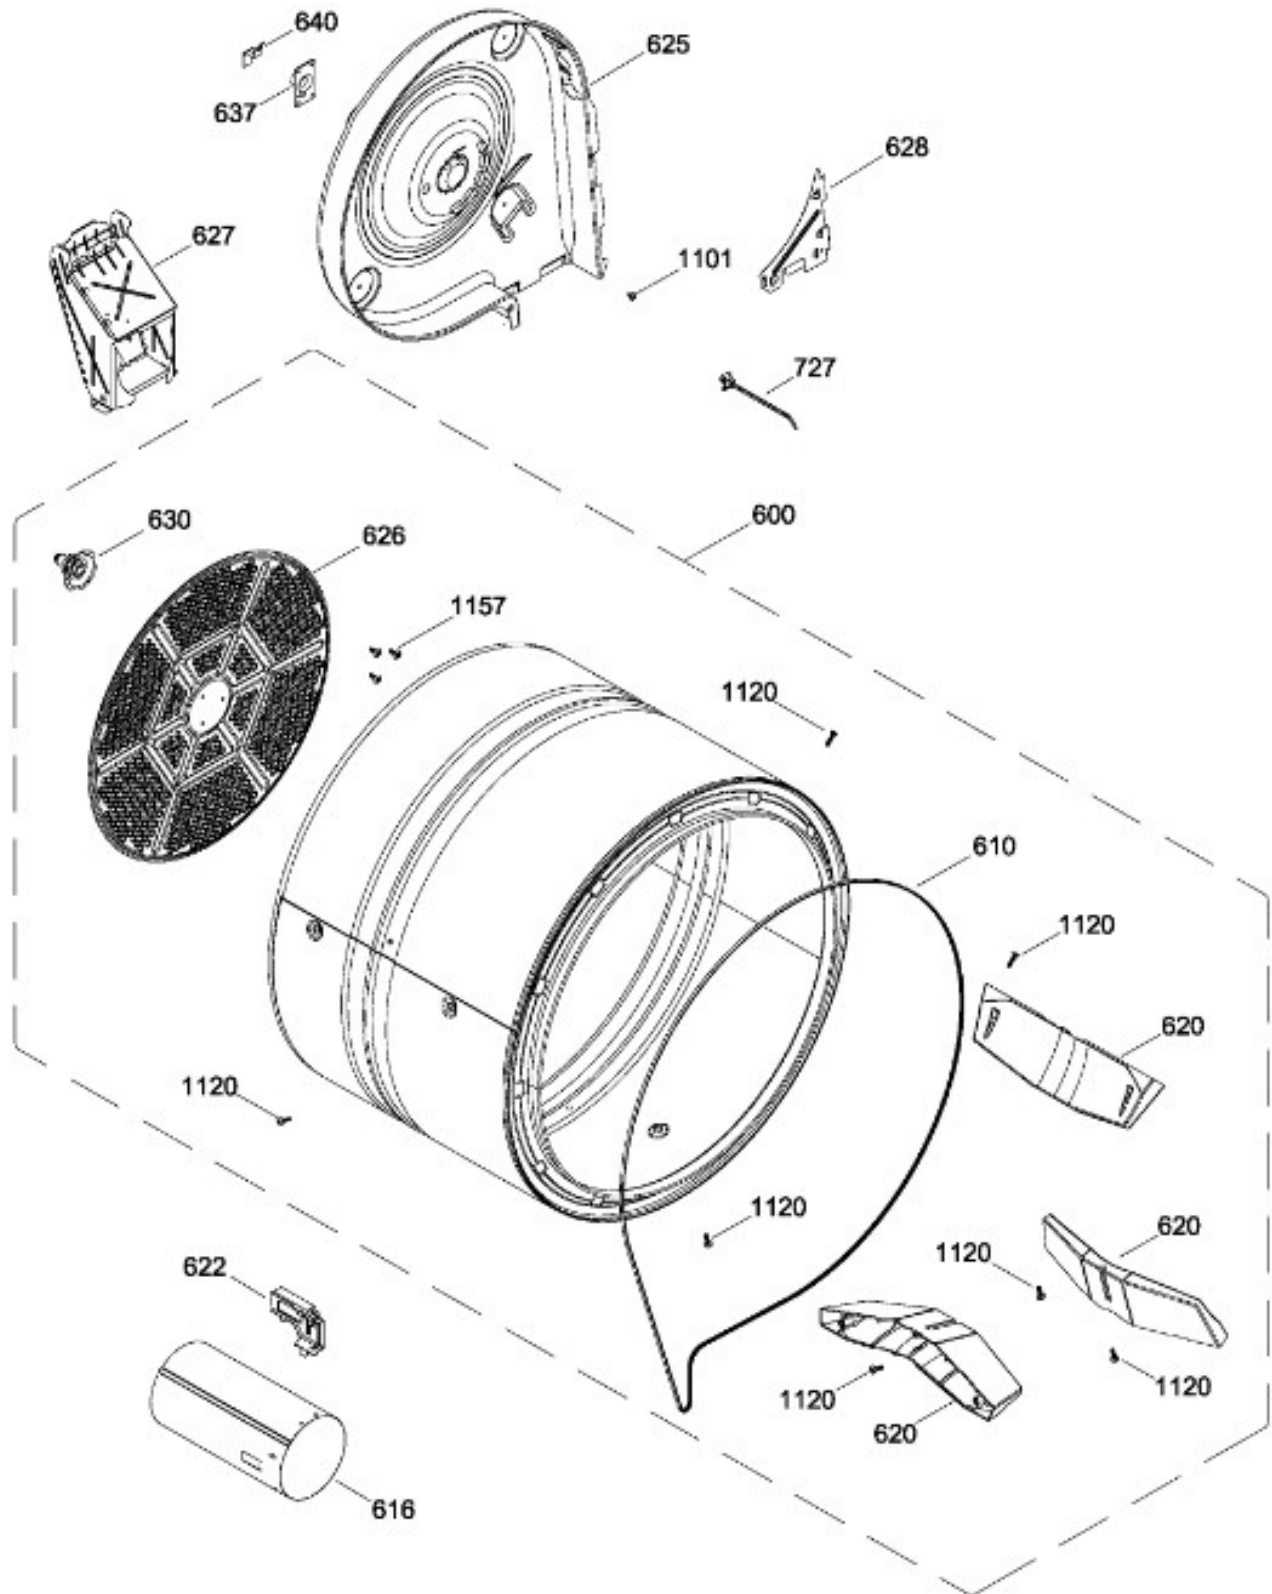

Distribuidor Autorizado

SurteRápido.com

Venta de Refacciones
Electrodomesticas

SECADORA SMV749NXPRR00

TAMBOR (ENS) / DRUM (ASM)

SMV749NXPBB00

Distribuidor Autorizado

SurteRápido.com

Venta de Refacciones
Electrodomesticas

SECADORA SMV749NXPRR00

Guía	Refacción	Descripción
3	WW01F01530	OVERLAY
7	WW01L01378	PERILLA CONTROL ENSAMBLE
8	WW01L01381	PERILLA ROTATORIA ENSAMBLE
9	WW02A00063	GUIA LUZ
11	WW02F00087	CUBIERTA DISPLAY
15	WW02F00450	ARNES PRINCIPAL ENS
19	WW02L00136	BOTON INICIO
29	WW02A00042	JUMPER GAS
31	WW02F00034	ENS. TARJETA CIRCUITO IMPRESO
40	WW02L00497	COPETE
100	WW02L00495	PANEL FRONTAL
101	WW02F00190	FILTRO ATRAPAPELUSA
101	WW02F00615	FILTRO ATRAPAPELUSA
102	WW02L00025	INTERRUPTOR PUERTA
105	WW02L00210	SEPARADOR PUERTA
110	WW02A00158	COJINETE SUPERIOR ENS
110	WW02L00517	COJINETE SUPERIOR ENS
113	WW01L01329	FELPA COLECTOR DE AIRE
113	WW02F00783	FELPA COLECTOR DE AIRE
113	WW02F00783	FELPA DUCTO RECOLECTOR
113	WW02F00783	FELPA DUCTO RECOLECTOR
114	WW02L00145	SELLO PUERTA
115	WW03A00015	COJINETE DESLIZABLE
116	WW03A00016	COJINETE DESLIZABLE
116	WW02A00250	COJINETE DESLIZABLE
118	WW02F00094	ARNES SENS.OR
119	WW02F00131	FIELTRO
119	WW02F00784	FIELTRO
120	WW02A00004	STRIKE
123	WW02A00056	STRIKE PLATE
124	WW02A00057	STRIKE PLATE
125	WW02F00088	SENSOR ROD
126	WW02L00040	GASKET FOAM
127	WW02A00067	LAMP
127	WW03F00458	LAMP