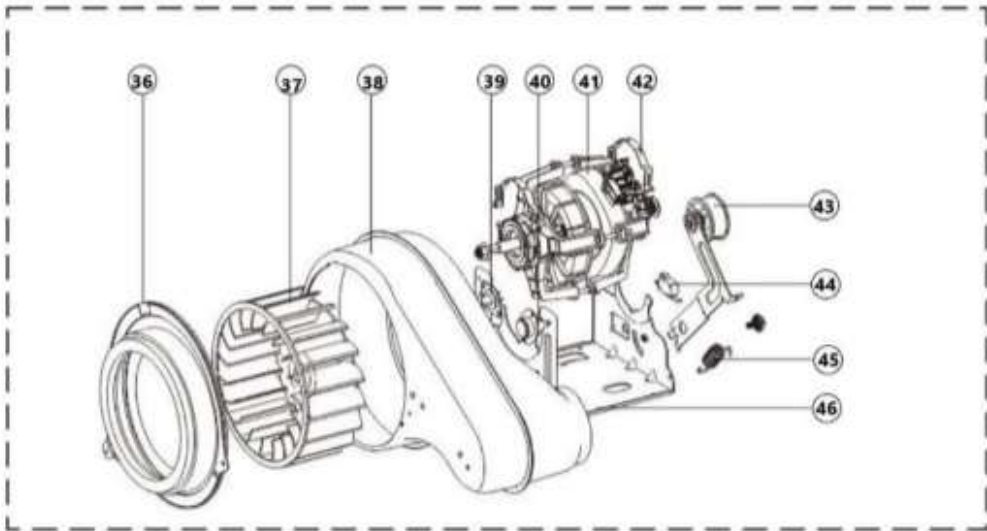

# SECADORA SMW815SAEBB0

SMW815SAEBB0

BENITO JUÁREZ #1500 GPE ZITON, CD. GUADALUPE NUEVO LEÓN TEL: 8183377999 Y 49  
HORARIOS: LUNES A VIERNES 8:30 A 6:00 PM Y SÁBADOS DE 8:30 A 2:00 PM  
WEB: [www.denek.com](http://www.denek.com)

Guía	Refacción	Descripción
1	WG04L07063	SUB ENSAMBLE PUERTA
2	WG04L07054	CUBIERTA BISAGRA PUERTA
3	WG04L07062	INTERRUPTOR DE CUBIERTA
4	WG04L07060	ENS. PANEL FRONTAL
5	WG04L07050	ASIENTO FIJO
6	WG04A04842	RIEL SUPERIOR DELANTERO
7	WG04L07056	ENS CHIMENEA DE AIRE
8	WG04F12313	ENS FILTRO DE PELUSAS
9	WG04L07058	ENS. SOPORTE FRONTAL
10	WG04F12320	LÁMPARA
11	WG04L07052	CUBIERTA LÁMPARA
13	WG04L07061	SUBENSAMBLE BASE
14	WG04F12314	ENS. TUBO VENTILACIÓN TRASERO
15	WG04A04840	SOPORTE DEL CALENTADOR
16	WG04F12319	CALENTADOR
17	WG04L07051	PIN DEL PANEL FRONTAL
18	WG04L07059	PLACA LATERAL
19	WG04F12317	VÁLVULA ENTRADA AGUA
20	WG04L07095	TAPA DEL AGUJERO
21	WG04A04849	CINTURÓN
22	WG04L07093	TAPA GABINETE TRASERA
23	WG04L07094	SOPORTE DE LA CESTA
24	WG04L07089	ENS. CHIMENEA DE AIRE
25	WG04F12335	ENS. CABLES INTERNOS
26	WG04F12332	CUBIERTA CABLE ALIMENTACIÓN
27	WG04L07092	MONTAJE DE LA CESTA
28	WG04L07091	PLACA DE CUBIERTA SUPERIOR
29	WG04F12333	TARJETA CONTROL
30	WG04L07090	PLACA LATERAL
32	WG04F12334	TARJETA CONTROL
33	WG04L07083	CUBIERTA TRASERA DE CONTROL
34	WG04L07084	SUBENSAMBLE PANEL DE CONTROL
35	WG04L07086	ENS PERILLA
36	WG04L07057	ENS. LÁMINAS FIJAS
37	WG04L07053	ENS. IMPULSOR