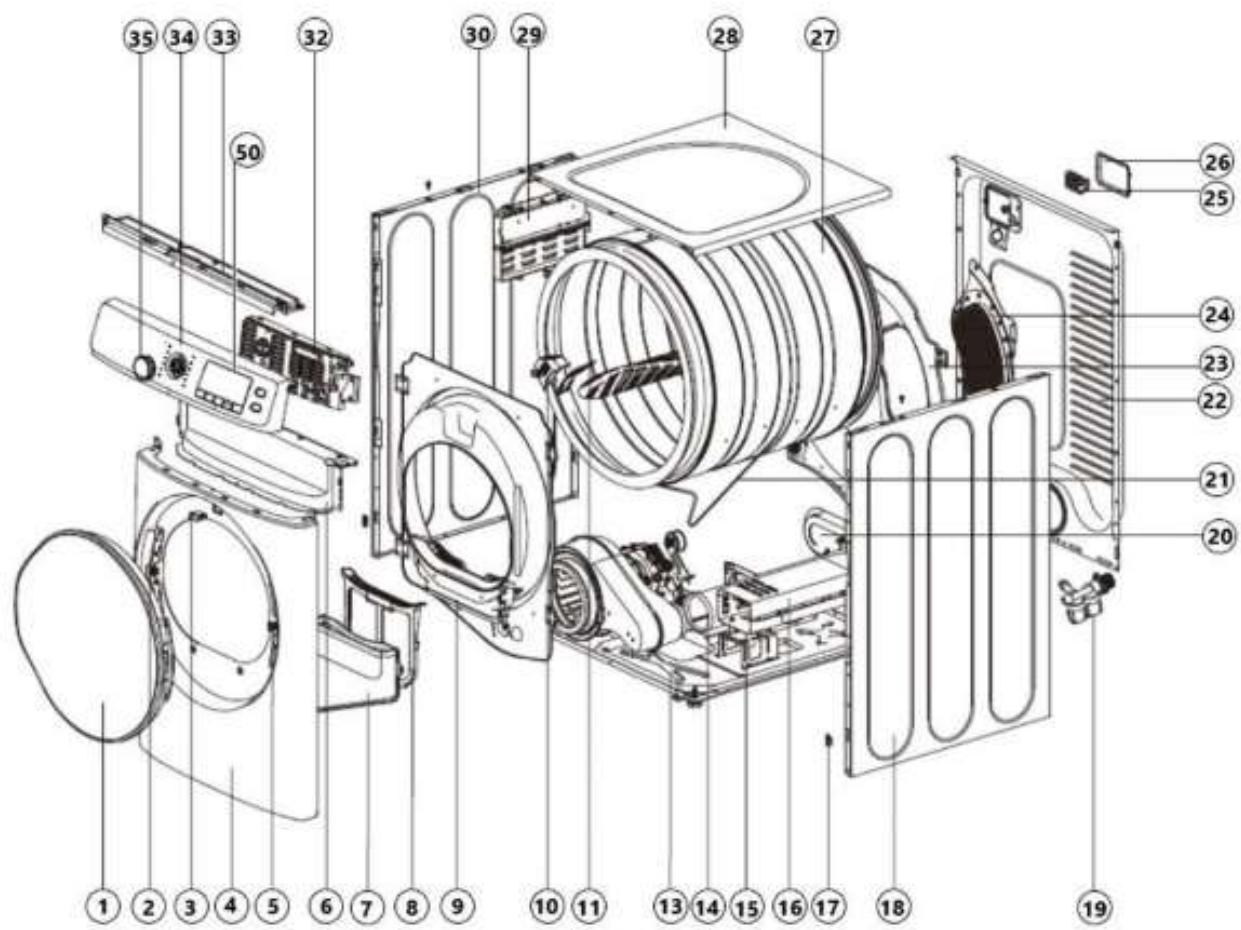

BENITO JUÁREZ #1500 GPE ZITON, CD. GUADALUPE NUEVO LEÓN TEL: 8183377999 Y 49
HORARIOS: LUNES A VIERNES 8:30 A 6:00 PM Y SÁBADOS DE 8:30 A 2:00 PM
WEB: www.denek.com