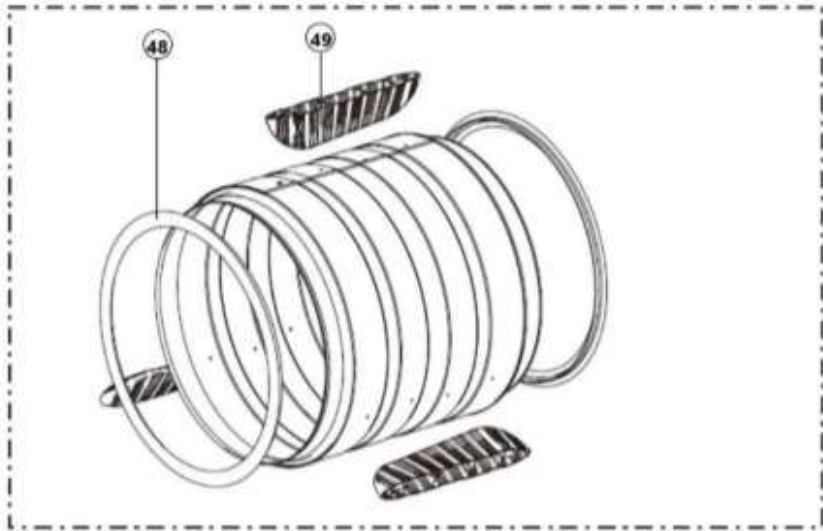

# SECADORA SMW815SAEBB0

SMW815SAEBB0

BENITO JUÁREZ #1500 GPE ZITON, CD. GUADALUPE NUEVO LEÓN TEL: 8183377999 Y 49  
HORARIOS: LUNES A VIERNES 8:30 A 6:00 PM Y SÁBADOS DE 8:30 A 2:00 PM  
WEB: [www.denek.com](http://www.denek.com)

Guía	Refacción	Descripción
1	WG04L07063	SUB ENSAMBLE PUERTA
2	WG04L07054	CUBIERTA BISAGRA PUERTA
3	WG04L07062	INTERRUPTOR DE CUBIERTA
4	WG04L07060	ENS. PANEL FRONTAL
5	WG04L07050	ASIENTO FIJO
6	WG04A04842	RIEL SUPERIOR DELANTERO
7	WG04L07056	ENS CHIMENEA DE AIRE
8	WG04F12313	ENS FILTRO DE PELUSAS
9	WG04L07058	ENS. SOPORTE FRONTAL
10	WG04F12320	LÁMPARA
11	WG04L07052	CUBIERTA LÁMPARA
13	WG04L07061	SUBENSAMBLE BASE
14	WG04F12314	ENS. TUBO VENTILACIÓN TRASERO
15	WG04A04840	SOPORTE DEL CALENTADOR
16	WG04F12319	CALENTADOR
17	WG04L07051	PIN DEL PANEL FRONTAL
18	WG04L07059	PLACA LATERAL
19	WG04F12317	VÁLVULA ENTRADA AGUA
20	WG04L07095	TAPA DEL AGUJERO
21	WG04A04849	CINTURÓN
22	WG04L07093	TAPA GABINETE TRASERA
23	WG04L07094	SOPORTE DE LA CESTA
24	WG04L07089	ENS. CHIMENEA DE AIRE
25	WG04F12335	ENS. CABLES INTERNOS
26	WG04F12332	CUBIERTA CABLE ALIMENTACIÓN
27	WG04L07092	MONTAJE DE LA CESTA
28	WG04L07091	PLACA DE CUBIERTA SUPERIOR
29	WG04F12333	TARJETA CONTROL
30	WG04L07090	PLACA LATERAL
32	WG04F12334	TARJETA CONTROL
33	WG04L07083	CUBIERTA TRASERA DE CONTROL
34	WG04L07084	SUBENSAMBLE PANEL DE CONTROL
35	WG04L07086	ENS PERILLA
36	WG04L07057	ENS. LÁMINAS FIJAS
37	WG04L07053	ENS. IMPULSOR