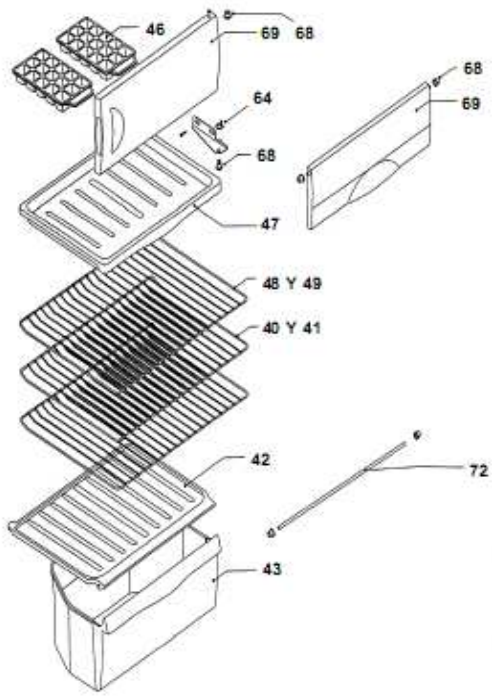

SRL07FXSJB00

SRL07FXSJB00

SRL07FXSJB00

SRL07FXSJB00

1	***	GABINETE (NO PARA SERVICIO). (S/P)
2	R-30629	SOPORTE CONDENSADOR CURVO. (S/P)
3	R-33282	CONDENSADOR CURVO. (S/P)
4	M-50112	TUBO DE PROCESO. (S/P)
5	R-31094	CABLE DE ALIMENTACIÓN. (S/P)
6	R-30170	ABRAZADERA PLASTICA. (S/P)
7	R-30092	CAJA DE CONEXIONES. (S/P)
8	R-30571	FILTRO DESHIDRATADOR. (S/P)
9	***	CHAROLA DE EVAPORACIÓN. (S/P)
10	R-30570	COMPRESOR. (S/P)
11	R-30601	TORNILLO HEXAGONAL. (S/P)
12	R-30721	CABLE DE TIERRA PARA COMPRESOR. (S/P)
13	***	TUBO ALUMINIO BULBO TERMOSTATO. (S/P)
14	R-30157	AMORTIGUADOR DE COMPRESOR. (S/P)
15	R-30032	SOPORTE COMPRESOR. (S/P)
16	***	PROTECTOR TUBO INTERCAMBIADOR. (S/P)
17	R-30812	BISAGRA SUPERIOR. (S/P)
18	R-30151	EMPAQUE BISAGRA SUPERIOR. (S/P)
19	R-30373	TUERCA PARA TERMOSTATO. (S/P)
20	R-30275	PERILLA TERMOSTATO DECORADO. (S/P)
21	R-20209	INTERRUPTOR DE BALANCÍN. (S/P)
22	***	TUBO DE DESAGÜE. (S/P)
23	R-30268	ROLDANA PLANA METÁLICA 5/16". (S/P)
24	R-30041	NIVELADOR. (S/P)
25	R-30033	BISAGRA INFERIOR. (S/P)
26	R-30221	ROLDANA PLÁSTICA BISAGRA INFERIOR. (S/P)
27	R-30054	SOPORTE PLACA EVAPORADOR. (S/P)
28	R-30045	CAJA DE CONTROL. (S/P)
29	R-20093	FOCO. (S/P)
30	R-30048	PORTALAMPARA. (S/P)
31	R-33131	TERMOSTATO ROBERT SHAW. (S/P)