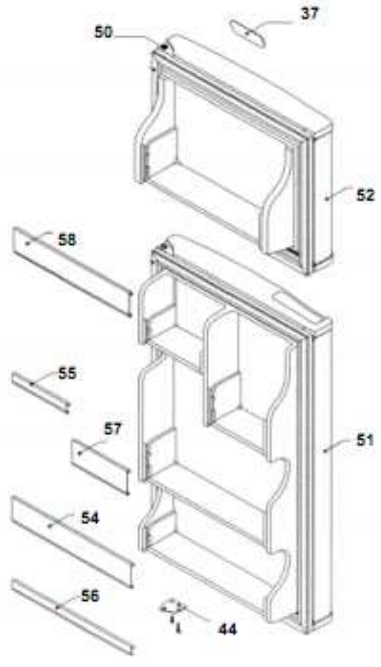

SRL07FXSJB00

SRL07FXSJB00

SRL07FXSJB00

SRL07FXSJB00

1	***	GABINETE (NO PARA SERVICIO). (S/P)
2	R-30629	SOPORTE CONDENSADOR CURVO. (S/P)
3	R-33282	CONDENSADOR CURVO. (S/P)
4	M-50112	TUBO DE PROCESO. (S/P)
5	R-31094	CABLE DE ALIMENTACIÓN. (S/P)
6	R-30170	ABRAZADERA PLASTICA. (S/P)
7	R-30092	CAJA DE CONEXIONES. (S/P)
8	R-30571	FILTRO DESHIDRATADOR. (S/P)
9	***	CHAROLA DE EVAPORACIÓN. (S/P)
10	R-30570	COMPRESOR. (S/P)
11	R-30601	TORNILLO HEXAGONAL. (S/P)
12	R-30721	CABLE DE TIERRA PARA COMPRESOR. (S/P)
13	***	TUBO ALUMINIO BULBO TERMOSTATO. (S/P)
14	R-30157	AMORTIGUADOR DE COMPRESOR. (S/P)
15	R-30032	SOPORTE COMPRESOR. (S/P)
16	***	PROTECTOR TUBO INTERCAMBIADOR. (S/P)
17	R-30812	BISAGRA SUPERIOR. (S/P)
18	R-30151	EMPAQUE BISAGRA SUPERIOR. (S/P)
19	R-30373	TUERCA PARA TERMOSTATO. (S/P)
20	R-30275	PERILLA TERMOSTATO DECORADO. (S/P)
21	R-20209	INTERRUPTOR DE BALANCÍN. (S/P)
22	***	TUBO DE DESAGÜE. (S/P)
23	R-30268	ROLDANA PLANA METÁLICA 5/16". (S/P)
24	R-30041	NIVELADOR. (S/P)
25	R-30033	BISAGRA INFERIOR. (S/P)
26	R-30221	ROLDANA PLÁSTICA BISAGRA INFERIOR. (S/P)
27	R-30054	SOPORTE PLACA EVAPORADOR. (S/P)
28	R-30045	CAJA DE CONTROL. (S/P)
29	R-20093	FOCO. (S/P)
30	R-30048	PORTALAMPARA. (S/P)
31	R-33131	TERMOSTATO ROBERT SHAW. (S/P)