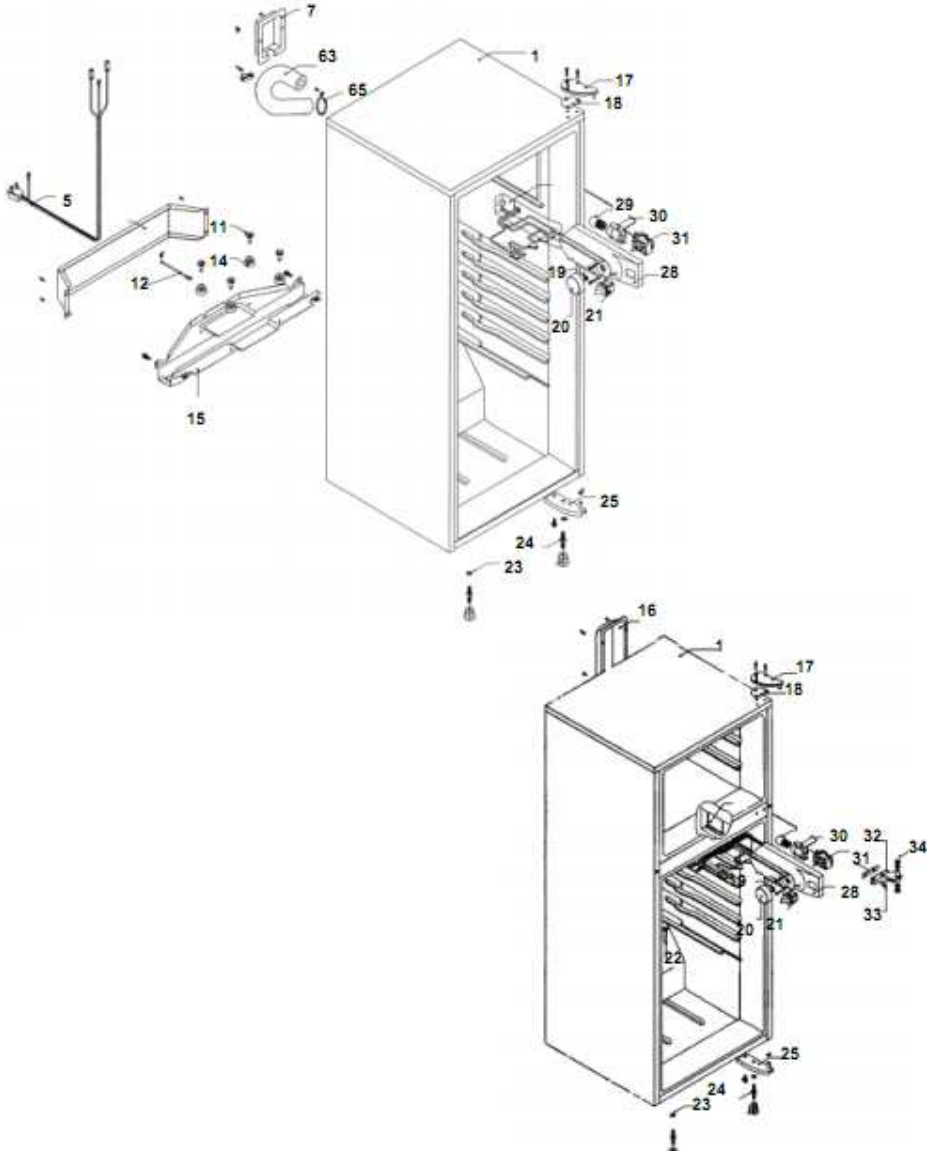

SRL07FXSJB00

SRL07FXSJB00

SRL07FXSJB00

SRL07FXSJB00

1	***	GABINETE (NO PARA SERVICIO). (S/P)
2	R-30629	SOPORTE CONDENSADOR CURVO. (S/P)
3	R-33282	CONDENSADOR CURVO. (S/P)
4	M-50112	TUBO DE PROCESO. (S/P)
5	R-31094	CABLE DE ALIMENTACIÓN. (S/P)
6	R-30170	ABRAZADERA PLASTICA. (S/P)
7	R-30092	CAJA DE CONEXIONES. (S/P)
8	R-30571	FILTRO DESHIDRATADOR. (S/P)
9	***	CHAROLA DE EVAPORACIÓN. (S/P)
10	R-30570	COMPRESOR. (S/P)
11	R-30601	TORNILLO HEXAGONAL. (S/P)
12	R-30721	CABLE DE TIERRA PARA COMPRESOR. (S/P)
13	***	TUBO ALUMINIO BULBO TERMOSTATO. (S/P)
14	R-30157	AMORTIGUADOR DE COMPRESOR. (S/P)
15	R-30032	SOPORTE COMPRESOR. (S/P)
16	***	PROTECTOR TUBO INTERCAMBIADOR. (S/P)
17	R-30812	BISAGRA SUPERIOR. (S/P)
18	R-30151	EMPAQUE BISAGRA SUPERIOR. (S/P)
19	R-30373	TUERCA PARA TERMOSTATO. (S/P)
20	R-30275	PERILLA TERMOSTATO DECORADO. (S/P)
21	R-20209	INTERRUPTOR DE BALANCÍN. (S/P)
22	***	TUBO DE DESAGÜE. (S/P)
23	R-30268	ROLDANA PLANA METÁLICA 5/16". (S/P)
24	R-30041	NIVELADOR. (S/P)
25	R-30033	BISAGRA INFERIOR. (S/P)
26	R-30221	ROLDANA PLÁSTICA BISAGRA INFERIOR. (S/P)
27	R-30054	SOPORTE PLACA EVAPORADOR. (S/P)
28	R-30045	CAJA DE CONTROL. (S/P)
29	R-20093	FOCO. (S/P)
30	R-30048	PORTALAMPARA. (S/P)
31	R-33131	TERMOSTATO ROBERT SHAW. (S/P)