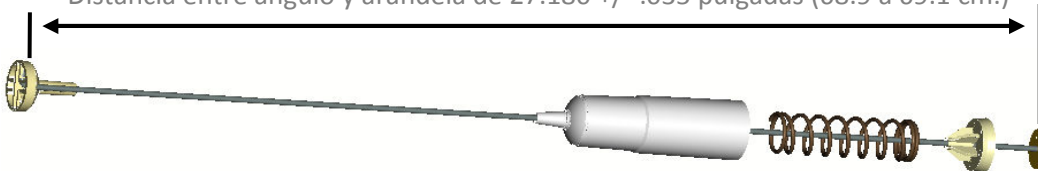

Detalle: A partir del mes de abril de 2011 (series 1104S... en adelante) las suspensiones de las capacidades de 13kg, 14kg y 15kg canasta plástica cambian de número de parte con la finalidad de evitar el problema de cilindro fundido y por consecuencia vibración o desbalanceo.

SALE	ENTRA
189D3916G005 ENS. SUSP. FRONTAL 11 LYRA, 13	189D3916G017 ENSAMBLE VARILLA FRONTAL 13KG
189D3916G006 ENS. SUSP. POSTERIOR 11 LYRA, 13	189D3916G018 ENSAMBLE VARILLA POSTERIOR 13KG

Los números de parte que salen no se convierten en obsoletos ya que los seguirán llevando las lavadoras con canasta de acero inoxidable de 11kg. También se podrán solicitar para las lavadoras de 13kg, 14kg y 15kg de canasta plástica antes del cambio.

Características de nuevas suspensiones:

189D3916G017 ENSAMBLE VARILLA FRONTAL 13KG

Resorte color café y Varilla con pintura o mancha color negro.

Distancia entre ángulo y arandela de 27.180 +/- .035 pulgadas (68.9 a 69.1 cm.)

189D3916G018 ENSAMBLE VARILLA POSTERIOR 13KG

Resorte color morado y Varilla con pintura o mancha color negro.

Distancia entre ángulo y arandela de 27.180 +/- .035 pulgadas (68.9 a 69.1 cm.)

IMPORTANTE: Verificar el ensamble de suspensión correcto para estas capacidades ya que las diferencias a partir del cambio son longitud de varilla (una pulgada más grande) y color de resorte. En caso de error se presentara problemas de desbalanceo o vibración.