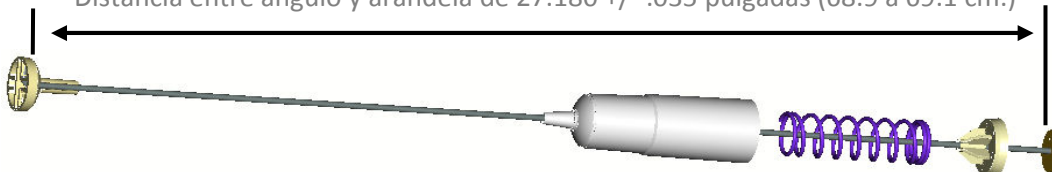

SALE	ENTRA
189D3916G005 ENS. SUSP. FRONTAL 11 LYRA, 13	189D3916G017 ENSAMBLE VARILLA FRONTAL 13KG
189D3916G006 ENS. SUSP. POSTERIOR 11 LYRA, 13	189D3916G018 ENSAMBLE VARILLA POSTERIOR 13KG

Los números de parte que salen no se convierten en obsoletos ya que los seguirán llevando las lavadoras con canasta de acero inoxidable de 11kg. También se podrán solicitar para las lavadoras de 13kg, 14kg y 15kg de canasta plástica antes del cambio.

Características de nuevas suspensiones:

189D3916G017 ENSAMBLE VARILLA FRONTAL 13KG

Resorte color café y Varilla con pintura o mancha color negro.

Distancia entre ángulo y arandela de 27.180 +/- .035 pulgadas (68.9 a 69.1 cm.)

189D3916G018 ENSAMBLE VARILLA POSTERIOR 13KG

Resorte color morado y Varilla con pintura o mancha color negro.

Distancia entre ángulo y arandela de 27.180 +/- .035 pulgadas (68.9 a 69.1 cm.)

IMPORTANTE: Verificar el ensamble de suspensión correcto para estas capacidades ya que las diferencias a partir del cambio son longitud de varilla (una pulgada más grande) y color de resorte. En caso de error se presentara problemas de desbalanceo o vibración.

Se anexa listado completo de ensamble suspensiones con sus distintas características para que se tenga de referencia.

Numero de parte	Ubicación en gabinete	Distancia de varilla (entre ángulo y arandela)	Color resorte	Color o mancha de pintura en varilla
189D3916G003	FRONTAL	24.972 pulg.	VERDE	ROJO
189D3916G004	POSTERIOR	24.972 pulg.	AZUL	ROJO
189D3916G005	FRONTAL	26.18 pulg.	VERDE	SIN COLOR
189D3916G006	POSTERIOR	26.18 pulg.	AZUL	SIN COLOR
189D3916G007	FRONTAL	24.972 pulg.	CAFÉ	ROJO
189D3916G008	POSTERIOR	24.972 pulg.	MORADO	ROJO
189D3916G009	FRONTAL	25.541 pulg.	VERDE	AMARILLO
189D3916G010	POSTERIOR	25.541 pulg.	AZUL	AMARILLO
189D3916G011	FRONTAL	26.18 pulg.	CAFÉ	SIN COLOR
189D3916G012	POSTERIOR	26.18 pulg.	MORADO	SIN COLOR
189D3916G017	FRONTAL	27.18 pulg.	CAFÉ	NEGRO
189D3916G018	POSTERIOR	27.18 pulg.	MORADO	NEGRO