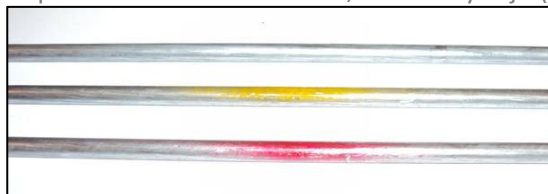

Se anexa listado completo de ensamble suspensiones con sus distintas características para que se tenga de referencia.

Numero de parte	Ubicación en gabinete	Distancia de varilla (entre ángulo y arandela)	Color resorte	Color o mancha de pintura en varilla
189D3916G003	FRONTAL	24.972 pulg.	VERDE	ROJO
189D3916G004	POSTERIOR	24.972 pulg.	AZUL	ROJO
189D3916G005	FRONTAL	26.18 pulg.	VERDE	SIN COLOR
189D3916G006	POSTERIOR	26.18 pulg.	AZUL	SIN COLOR
189D3916G007	FRONTAL	24.972 pulg.	CAFÉ	ROJO
189D3916G008	POSTERIOR	24.972 pulg.	MORADO	ROJO
189D3916G009	FRONTAL	25.541 pulg.	VERDE	AMARILLO
189D3916G010	POSTERIOR	25.541 pulg.	AZUL	AMARILLO
189D3916G011	FRONTAL	26.18 pulg.	CAFÉ	SIN COLOR
189D3916G012	POSTERIOR	26.18 pulg.	MORADO	SIN COLOR
189D3916G017	FRONTAL	27.18 pulg.	CAFÉ	NEGRO
189D3916G018	POSTERIOR	27.18 pulg.	MORADO	NEGRO

Color o mancha de pintura en varilla negro (nueva)

Color o mancha de pintura en varilla sin color, amarillo y rojo (ya existentes)

Tabla para identificar números de parte con las capacidades y tipo de gabinete.