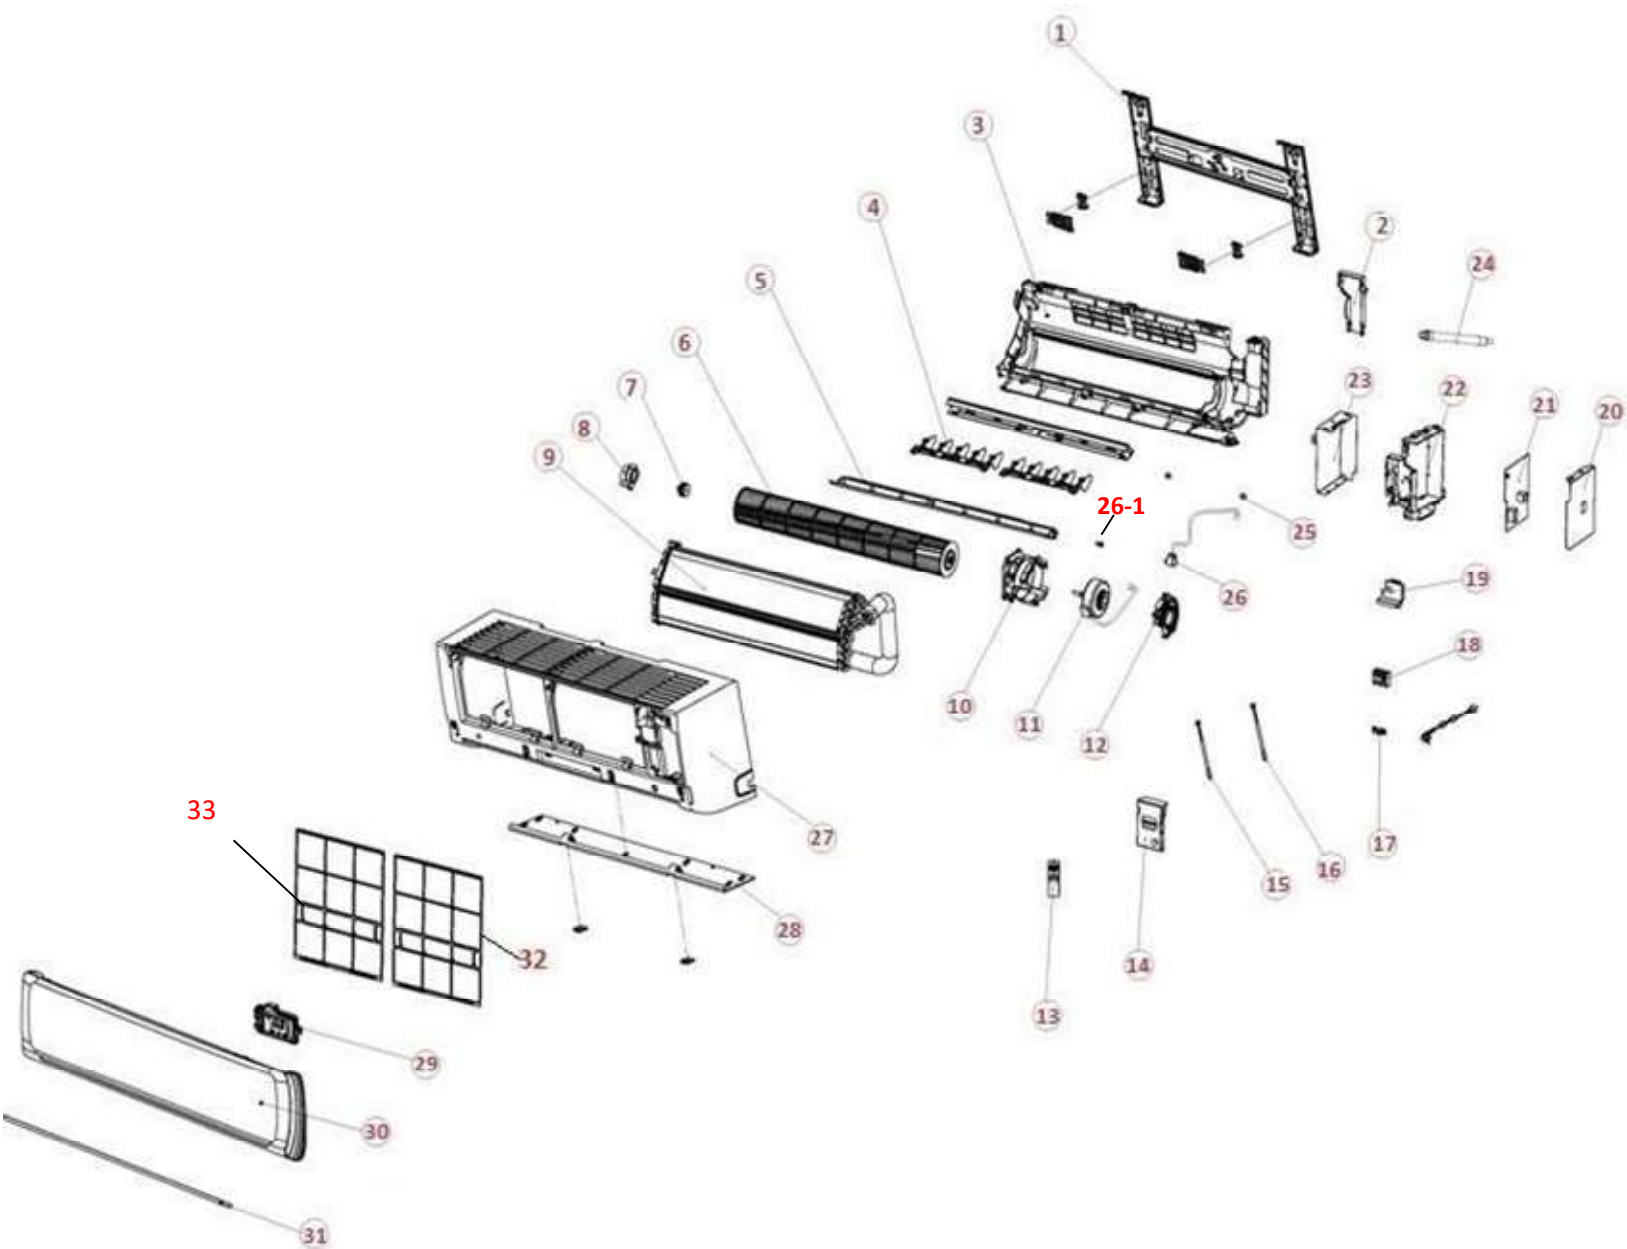

# MINISPLIT SWA6067Q

BENITO JUÁREZ #1500 GPE ZITON, CD. GUADALUPE NUEVO LEÓN TEL: 8183377999 Y 49

HORARIOS: LUNES A VIERNES 8:30 A 6:00 PM Y SÁBADOS DE 8:30 A 2:00 PM

WEB: [www.denek.com](http://www.denek.com)

# MINISPLIT SWA6067Q

<b>No. Ilustración</b>	<b>Descripción</b>	<b>No. Parte</b>
1	INSTALLATION PLATE ASSY	1861787
2	BAFFLE	1465666
3	BASE HOLDER PART	1867239
4	VERTICAL LEVEL VANE	1465662
5	LEVEL VANE	1555374
6	CROSS-FLOW FAN BLADE	1466014
7	BEARING	1223739
8	BAFFLE	1465670
9	REFRIGERATION SYSTEM	1512275
10	MOTOR GUARD	1465756
11	AC MOTOR	1505210
12	MOTOR COVER	1465757
13	REMOTE CONTROLLER	4046900
14	ELECTRIC BOX COVER	1465763
15	TEMPERATURE SENSOR	1387643
16	TEMPERATURE SENSOR	1471151
17	OVER CLAMP	1839902
18	WIRE TERMINAL BOARD	1262152
19	ELECTRIC BOX COVER	1840039
20	ELEC JOINT BOX PLATE	1465761
21	INDOOR MAIN CONTROL BOARD COMPONENT	1873069
22	ELECTRIC BOX	1839901
23	ELEC JOINT BOX PLATE	1465762
24	WATER PIPE PARTS	1470426
25	AXIS SHEATH	1222824
26	STEP MOTOR	1260259
26-1	AXLE SLEEVE	1465593
27	SHELL	1856613
28	DECORATIVE PANEL	1856614
29	DISPLAY COMPONENT	1878015
30	PANEL	4046886
31	DISPLAY FILM	4046960
32	FILTER	1506312
33	Carbon filter	1542897