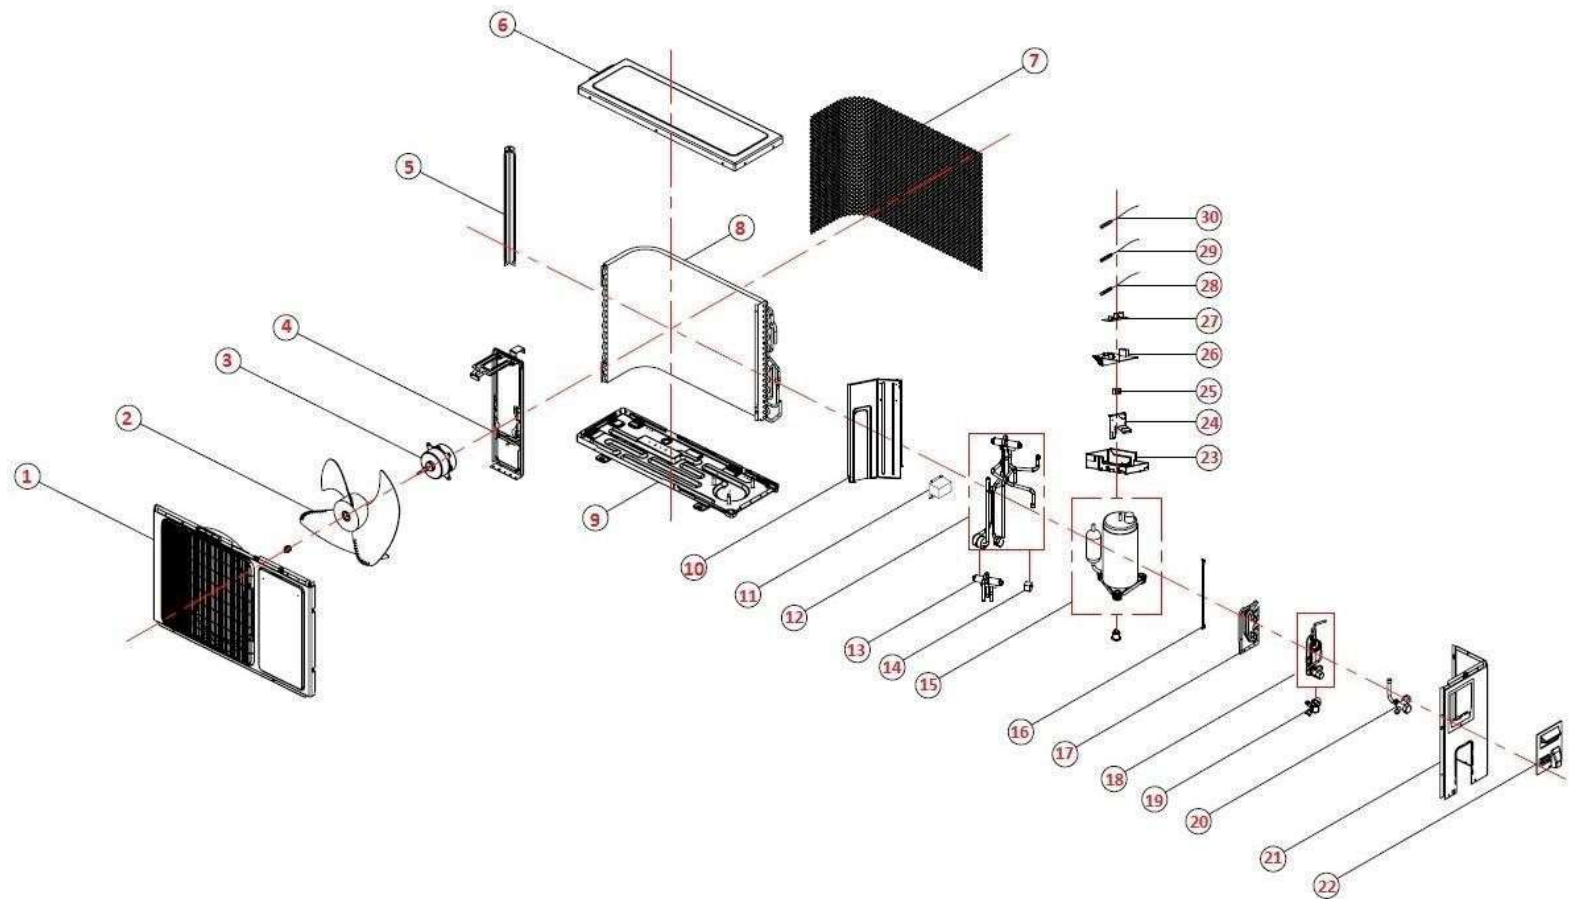

# MINISPLIT SWA6067Q

<b>No. Ilustración</b>	<b>Descripción</b>	<b>No. Parte</b>
1	INSTALLATION PLATE ASSY	1861787
2	BAFFLE	1465666
3	BASE HOLDER PART	1867239
4	VERTICAL LEVEL VANE	1465662
5	LEVEL VANE	1555374
6	CROSS-FLOW FAN BLADE	1466014
7	BEARING	1223739
8	BAFFLE	1465670
9	REFRIGERATION SYSTEM	1512275
10	MOTOR GUARD	1465756
11	AC MOTOR	1505210
12	MOTOR COVER	1465757
13	REMOTE CONTROLLER	4046900
14	ELECTRIC BOX COVER	1465763
15	TEMPERATURE SENSOR	1387643
16	TEMPERATURE SENSOR	1471151
17	OVER CLAMP	1839902
18	WIRE TERMINAL BOARD	1262152
19	ELECTRIC BOX COVER	1840039
20	ELEC JOINT BOX PLATE	1465761
21	INDOOR MAIN CONTROL BOARD COMPONENT	1873069
22	ELECTRIC BOX	1839901
23	ELEC JOINT BOX PLATE	1465762
24	WATER PIPE PARTS	1470426
25	AXIS SHEATH	1222824
26	STEP MOTOR	1260259
26-1	AXLE SLEEVE	1465593
27	SHELL	1856613
28	DECORATIVE PANEL	1856614
29	DISPLAY COMPONENT	1878015
30	PANEL	4046886
31	DISPLAY FILM	4046960
32	FILTER	1506312
33	Carbon filter	1542897

# MINISPLIT SWA6067Q

BENITO JUÁREZ #1500 GPE ZITON, CD. GUADALUPE NUEVO LEÓN TEL: 8183377999 Y 49  
HORARIOS: LUNES A VIERNES 8:30 A 6:00 PM Y SÁBADOS DE 8:30 A 2:00 PM  
WEB: [www.denek.com](http://www.denek.com)