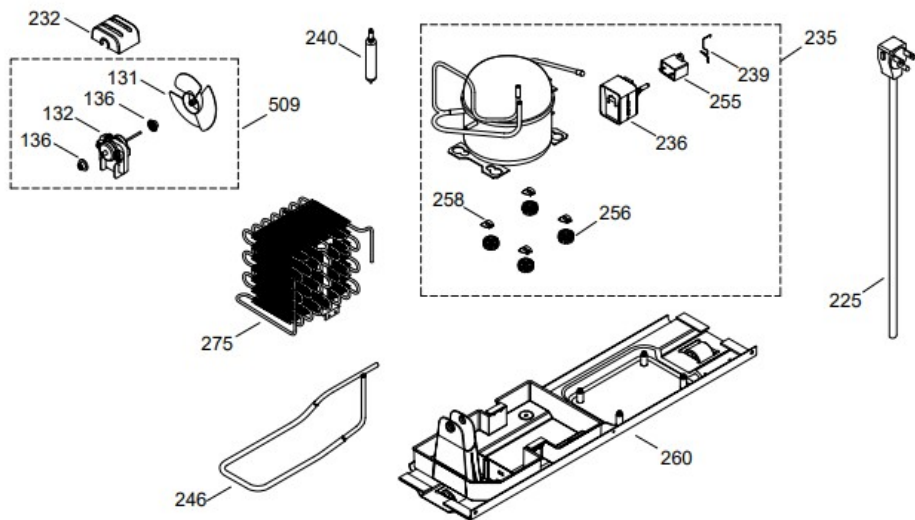

Venta de Refacciones
Electrodomesticas

Refrigerador MABE TBS17YAS0

PARTES PARA GABINETE

TBS17YAS0

106 TAPA CAJON LEGUMBRES ENS.

Distribuidor Autorizado

SurteRápido.com

Venta de Refacciones
Electrodomesticas

Refrigerador MABE TBS17YAS0

PISO CONGELADOR Y UNIDAD REFRIGERANTE

TBS17YAS0

Distribuidor Autorizado

SurteRápido.com

Venta de Refacciones
Electrodomesticas

Refrigerador MABE TBS17YASO

Guía	Componente	Descripción
1	200D6529G007	PTA.FZ.ESP.16 GE SILV.
2	203C6239P001	NAMEPLATE
2	225D2208P001	NAMEPLATE
6	238C2885P001	TOPE PUERTA CONG.
9	200D6532G009	PTA.FF.ESP.16 GE SILV
14	238C2887P001	CIERRE FORZADO
15	238C2886P002	TOPE PUERTA REFR.
16	238C2404P001	HUEVERA PORTATIL
17	200D7397P001	ANAQUEL
18	200D6479P001	ANAQUEL DESLIZABLE
19	200D6481P001	ANAQUEL FIJO INF.
20	200D6483P001	ANAQUEL FIJO SUP.
25	200D7398P003	PUERTA PORTALACTEOS
28	238C2390G003E	PORTA LATAS ENS.GE Z G
30	238C2743P002	REJILLA S.AIRE FH. GE 1
40	238C2770P002	TAPA BISAGRA SUP.
41	200D5143P001	CHAROLA HIELOS
43	200D6892G004	ENS. PARRILLA CONG.
44	200D5144P007	PERILLA
45	200D5145P001	CAJON HIELO
52	238C2207P001	BUJE BISA 1GRA
66	200D7117P002	CAJON CARNES
83	200D6545G004	ENS. PARRILLA REFR.
105	200D6547G002	CAJON GEMELO
106	200D6544G002	ENS.TAPA CAJON
107	200D6548G002	CAJON GEMELO
112	200D6610G006	CUBIERTA EVAPORADOR
115	238C2884P005	PALANCA CONTROL DE HUMEDAD