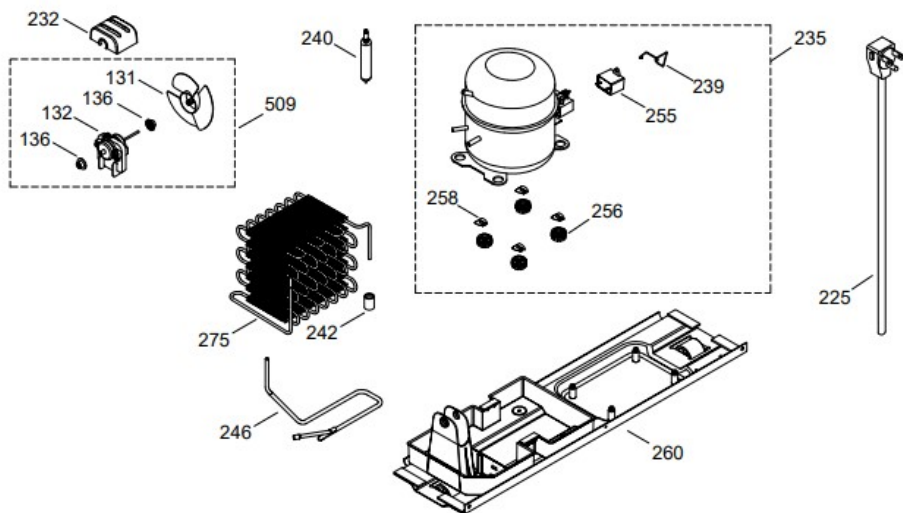

Distribuidor Autorizado

SurteRápido.com

Venta de Refacciones
Electrodomesticas

Refrigerador MABE TBS17YAS1

PISO CONGELADOR Y UNIDAD REFRIGERANTE

TBS17YAS1

Distribuidor Autorizado

SurteRápido.com

Venta de Refacciones
Electrodomesticas

Refrigerador MABE TBS17YAS1

Guía	Componente	Descripción
1	200D6529G010	PUERTA CONG.
2	203C6239P001	NAMEPLATE
2	225D2208P001	NAMEPLATE
6	238C2885P001	TOPE PUERTA CONG.
9	200D6532G012	PUERTA REFR.
14	238C2887P001	CIERRE FORZADO
15	238C2886P002	TOPE PUERTA REFR.
16	238C2404P001	HUEVERA PORTATIL
17	200D7397P001	ANAQUEL
18	200D6479P001	ANAQUEL DESLIZABLE
19	200D6481P001	ANAQUEL FIJO INF.
20	200D6483P001	ANAQUEL FIJO SUP.
25	200D7398P003	PUERTA PORTALACTEOS
29	238C2390G003E	PORTA LATAS ENS.GE Z G
30	238C2743P002	REJILLA S.AIRE FH. GE 1
40	238C2770P002	TAPA BISAGRA SUP.
41	200D5143P001	CHAROLA HIELOS
43	200D6892G004	ENS. PARRILLA CONG.
44	200D5144P006	PERILLA
45	200D9333P001	CHAROLA HIELOS
52	238C2207P001	BUJE BISA 1GRA
66	200D7117P002	CAJON CARNES
83	200D6545G004	ENS. PARRILLA REFR.
105	200D6547G002	CAJON GEMELO
106	200D6544G002	ENS.TAPA CAJON
107	200D6548G002	CAJON GEMELO
112	200D6610G006	CUBIERTA EVAPORADOR
115	238C2884P005	PALANCA CONTROL DE HUMEDAD