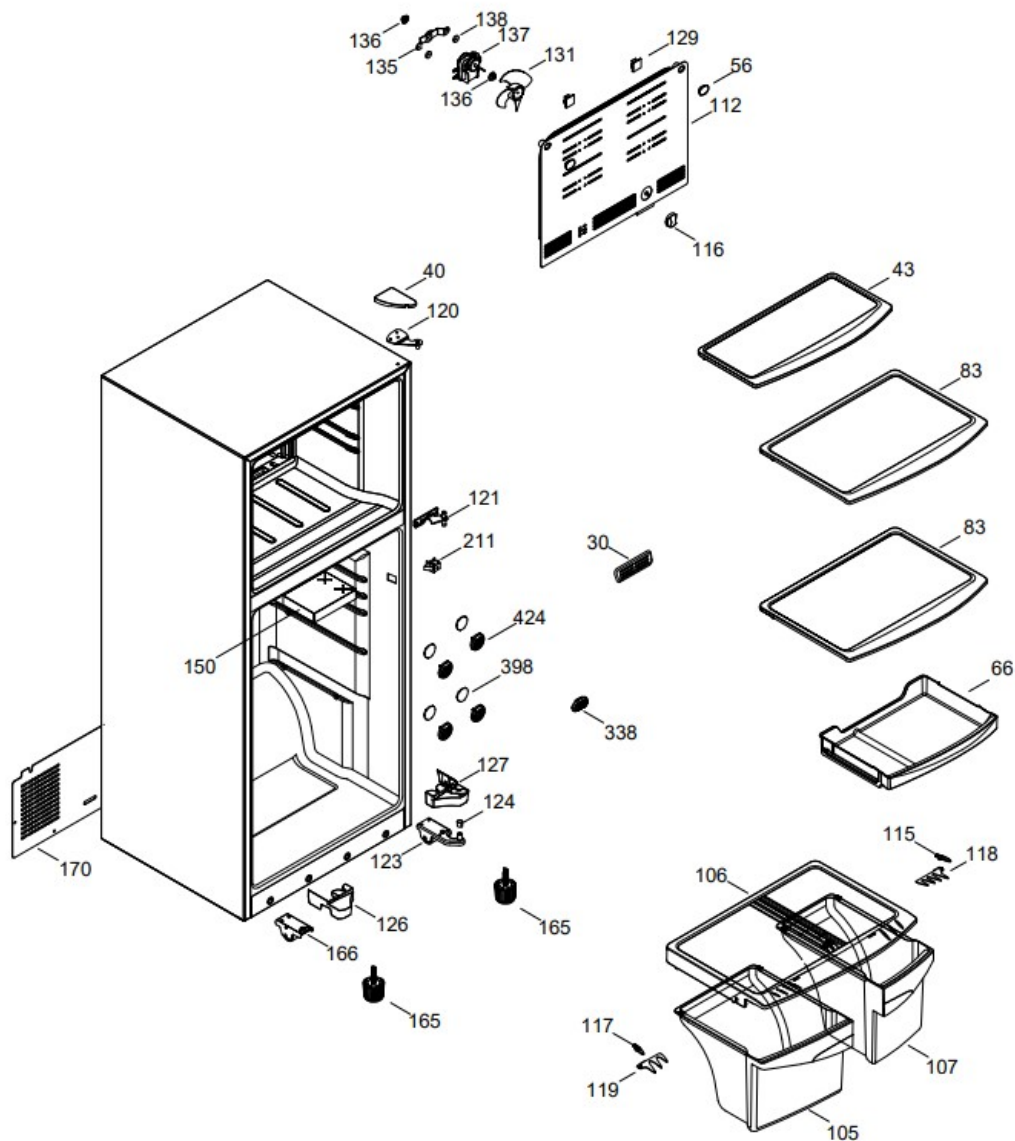

# Refrigerador MABE TBS17YAS1

PARTES PARA PUERTA

TBS17YAS1

Distribuidor Autorizado

SurteRápido.com

Venta de Refacciones  
Electrodomesticas

# Refrigerador MABE TBS17YAS1

PARTES PARA GABINETE

TBS17YAS1

106 TAPA CAJON LEGUMBRES ENS.

Distribuidor Autorizado

SurteRápido.com

Venta de Refacciones  
Electrodomesticas

## Refrigerador MABE TBS17YAS1

Guía	Componente	Descripción
1	200D6529G010	PUERTA CONG.
2	203C6239P001	NAMEPLATE
2	225D2208P001	NAMEPLATE
6	238C2885P001	TOPE PUERTA CONG.
9	200D6532G012	PUERTA REFR.
14	238C2887P001	CIERRE FORZADO
15	238C2886P002	TOPE PUERTA REFR.
16	238C2404P001	HUEVERA PORTATIL
17	200D7397P001	ANAQUEL
18	200D6479P001	ANAQUEL DESLIZABLE
19	200D6481P001	ANAQUEL FIJO INF.
20	200D6483P001	ANAQUEL FIJO SUP.
25	200D7398P003	PUERTA PORTALACTEOS
29	238C2390G003E	PORTA LATAS ENS.GE Z G
30	238C2743P002	REJILLA S.AIRE FH. GE 1
40	238C2770P002	TAPA BISAGRA SUP.
41	200D5143P001	CHAROLA HIELOS
43	200D6892G004	ENS. PARRILLA CONG.
44	200D5144P006	PERILLA
45	200D9333P001	CHAROLA HIELOS
52	238C2207P001	BUJE BISA 1GRA
66	200D7117P002	CAJON CARNES
83	200D6545G004	ENS. PARRILLA REFR.
105	200D6547G002	CAJON GEMELO
106	200D6544G002	ENS.TAPA CAJON
107	200D6548G002	CAJON GEMELO
112	200D6610G006	CUBIERTA EVAPORADOR
115	238C2884P005	PALANCA CONTROL DE HUMEDAD