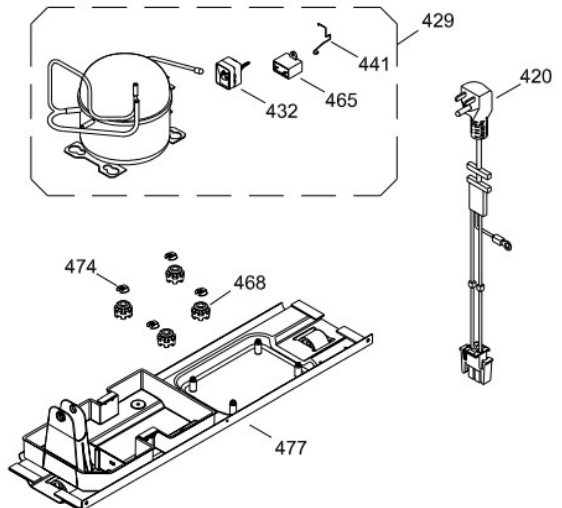

PISO CONGELADOR Y UNIDAD REFRIGERANTE

TBS17YAS2

Distribuidor Autorizado

SurteRápido.com

Venta de Refacciones
Electrodomesticas

Refrigerador MABE TBS17YAS2

Guía	Componente	Descripción
1	200D6529G010	PUERTA CONG.
4	238C4036P001	LOGOTIPO GE
4	238C4481P001	LOGOTIPO GE
13	238C2885P001	TOPE PUERTA CONG.
15	238C2887P001	CIERRE FORZADO
16	200D6532G011	PUERTA REFR.
21	200D6481P006	ANAQUEL FIJO INF.
28	238C2886P001	TOPE PUERTA FF 6 MM
31	238C2404P002	HUEVERA PORTATIL
35	200D7397P004	ANAQUEL
37	200D6479P014	ANAQUEL DESLIZABLE
44	200D7398P004	PUERTA PORTALACTEOS
51	200D6483P004	ANAQUEL FIJO SUP.
52	238C2207P001	BUJE BISA 1GRA
53	355B2134P001	BUSHING HINGE
56	238C2390G004	PORTA LATAS ENS.
67	200D5142G018	FABRICA HIELOS
167	314B8640P010	TORNILLO NIVELADOR
170	200D3263G011	SOPORTE RUEDA ENS.
171	200D7010P006	TAPA BISAGRA INF.
172	200D7010P005	TAPA BISAGRA INF.
174	200D2305P002	TAPA COMPRESOR
176	200D6892G006	ENS. PARRILLA CONG.
179	200D6545G006	ENS. PARRILLA REFR.
182	355B2012P001	BOTON
194	200D7117P008	CAJON CARNES
204	200D6547G008	CAJON GEMELO
205	200D6548G008	CAJON GEMELO