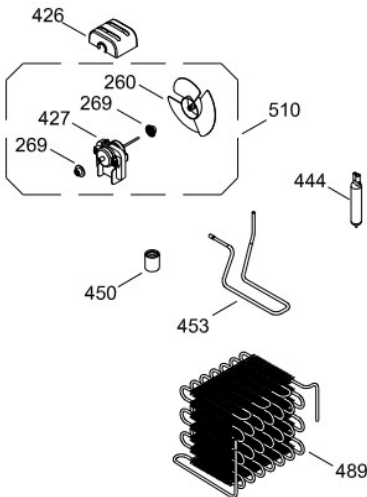

PISO CONGELADOR Y UNIDAD REFRIGERANTE

TBS17YAS2

Distribuidor Autorizado

SurteRápido.com

Venta de Refacciones
Electrodomesticas

Refrigerador MABE TBS17YAS2

Guía	Componente	Descripción
1	200D6529G010	PUERTA CONG.
4	238C4036P001	LOGOTIPO GE
4	238C4481P001	LOGOTIPO GE
13	238C2885P001	TOPE PUERTA CONG.
15	238C2887P001	CIERRE FORZADO
16	200D6532G011	PUERTA REFR.
21	200D6481P006	ANAQUEL FIJO INF.
28	238C2886P001	TOPE PUERTA FF 6 MM
31	238C2404P002	HUEVERA PORTATIL
35	200D7397P004	ANAQUEL
37	200D6479P014	ANAQUEL DESLIZABLE
44	200D7398P004	PUERTA PORTALACTEOS
51	200D6483P004	ANAQUEL FIJO SUP.
52	238C2207P001	BUJE BISA 1GRA
53	355B2134P001	BUSHING HINGE
56	238C2390G004	PORTA LATAS ENS.
67	200D5142G018	FABRICA HIELOS
167	314B8640P010	TORNILLO NIVELADOR
170	200D3263G011	SOPORTE RUEDA ENS.
171	200D7010P006	TAPA BISAGRA INF.
172	200D7010P005	TAPA BISAGRA INF.
174	200D2305P002	TAPA COMPRESOR
176	200D6892G006	ENS. PARRILLA CONG.
179	200D6545G006	ENS. PARRILLA REFR.
182	355B2012P001	BOTON
194	200D7117P008	CAJON CARNES
204	200D6547G008	CAJON GEMELO
205	200D6548G008	CAJON GEMELO