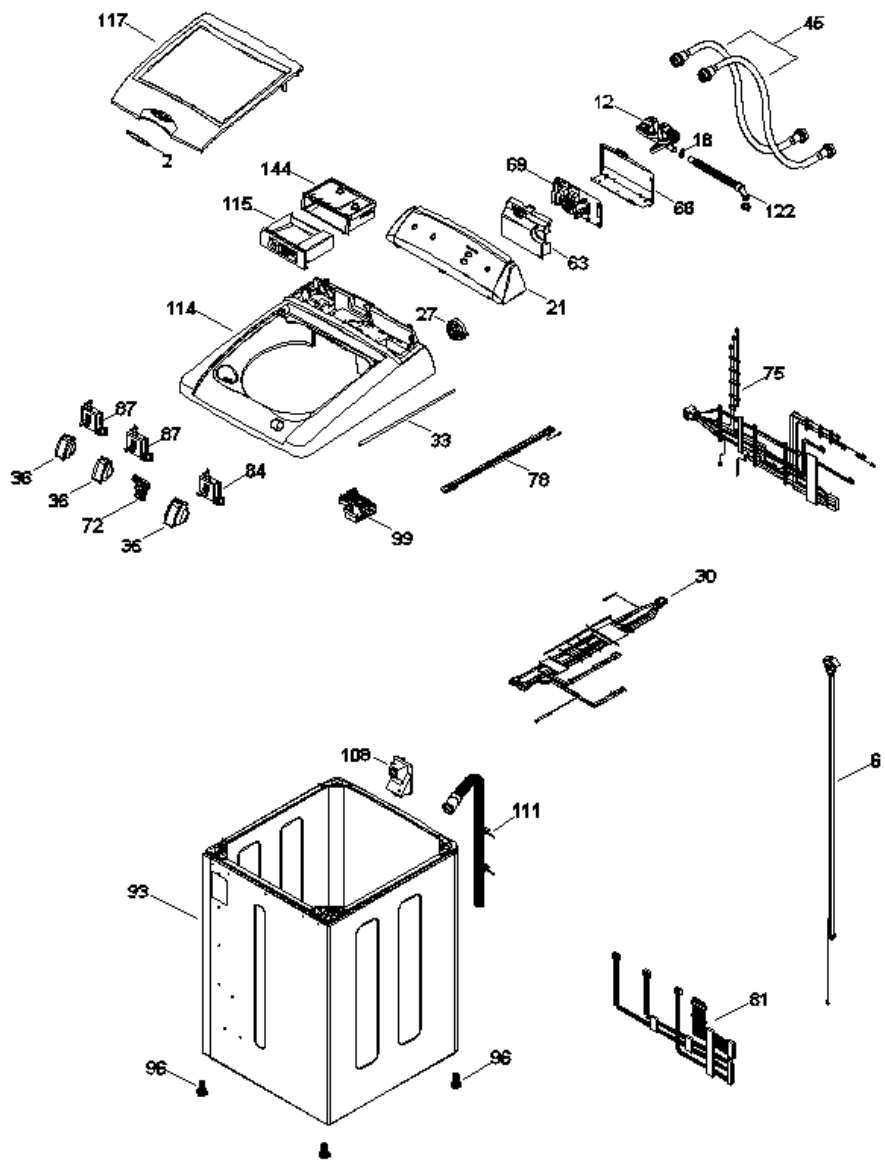

TD1030PB0 (TNT)

TD1030PB0 (TNT)

TD1030PB0 (TNT)

2	323B2371P001	LOGO ID SYSTEM GOTEADO
6	189D3208P002	TOMACORRIENTE AMAZ. NUEVO
12	189D1664G001	VALVULA DE AGUA (127 V)
18	109B8787P014	ABRAZADERA ENTRADA DE AGUA
21	189D3815G003F	COPETE Y GRAFICOS ENSAMBLE
27	228C2084P003	PRESOSTATO 4 NIVELES
30	189D3983G002	ARNES GABINETE
33	323B1277P006	MANGUERA PRESOSTATO INT.9-13
36	323B2410G007	ENS. PERILLA ROTATORIA ECONOM.
39	323B2411G007	ENS. PERILLA CONTROL ECONOMICA
45	175D4683G001	MANGUERA LLENADO
63	189D5220P001	PROTECTOR TARJETA
66	189D5219P001	BASE PROTECTOR TARJETA
69	T08G04R05	TARJETA TNT
72	189D2762G003	TARJETA BOTONES G.E. AMAZ
75	189D3831G004	ARNES CUBIERTA
78	189D3652G003	ARNES PRESOSTATO
81	189D3653G005	ARNES SELECTOR ID 3 PE
84	228C1256G005	SELECTOR 8 POSICIONES CERRADO
87	228C1256G002	SELECTOR DE 5 POSICIONES
93	189D2564G001	GABINETE ENSAMBLE
96	228C2081P001	PATA NIVELADORA
99	228C2107P002N	BLOCAPUERTAS C/SLIDER
108	189D2637P001	TAPA MANGUERRA DE SALIDA
111	228C2206G001	MANGUERA DE DRENADO
114	189D2633P001	CUBIERTA ENS
115	189D2741G002	DESPACHADOR DETERGENTE AMAZ
117	189D2818G001	TAPA CRISTAL ENS
122	228C2105P001	MANGUERA UNION VALVULA/DESPACH
144	189D2656P001	BASE Y TAPA DESPACHADOR BCA
173	189D2917G001	ENS TINA VS SELLOS 8KG AMAZONA
176	189D3624P001F	COPELE AGITADOR LOW COS
179	189D3745G001	ENSAMBLE AGITADOR 9 KG.