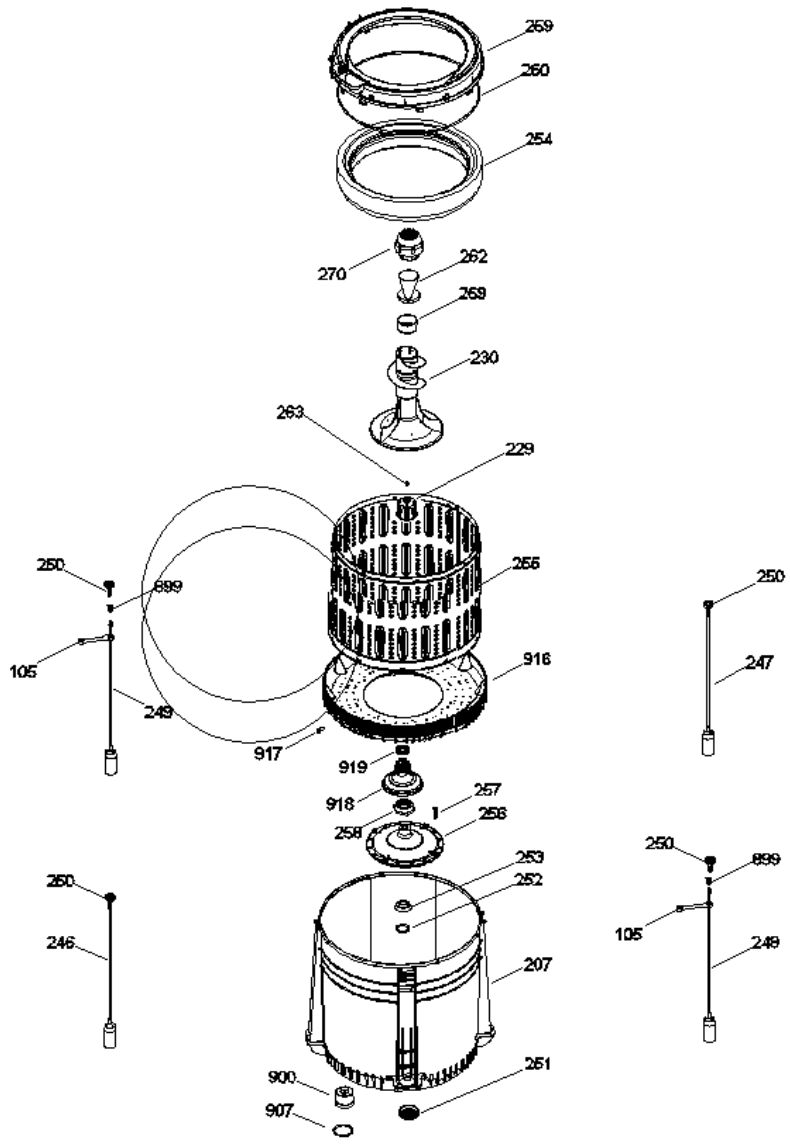

TD1455PBS1

TD1455PBS1

TD1455PBS1

TD1455PBS1

2	323B2462P001	ID SYSTEM 4.0 GOTEADO METALICO
5	189D3208P002	TOMACORRIENTE AMAZ. NUEVO
7	323B2149P002	VALVULA DE ENTRADA 1-1 AMAZ SS
8	323B2198P004	MANGUERA ENTRADA DE AGUA
9	109B8787P014	ABRAZADERA ENTRADA DE AGUA
10	189D3691G001	COPETE HT TD1455PBS0
14	228C1175P001	PRESOSTATO ELECTRONICO EMYCOL
18	189D3633G001	ARNES GABINETE 10,12,13,14 ID
20	323B2410G001	ENS. PERILLA ROTATORIA LUJO
23	323B2411G001	ENS. PERILLA CONTROL LUJO
25	141A6384G058	MANGUERA LLENADO AGUA CALIENTE
42	228C2110P001	SOPORTE TARJETA SENSOR MOTOR
43	189D3630G002	TARJETA PERILLAS 14KG 5P SS ID
44	189D2761G007	TARJETA BOTONES GE PERILLAS
45	228C2199P001	SOPORTE TARJETA PERILLAS
47	189D3640G001	ARNES CUBIERTA 12,13,14KG 5PID
48	189D2101G003	ARNES PRESOSTATO ELECTRONICO
49	189D2883G013	ARNES SELECTOR 5 PERILLAS
54	228C2139G002	SELECTOR 8 POSICIONES
55	228C2139G001	SELECTOR DE PROGRAMA 5 POSICI
101	189D2655G001	GABINETE CURVO ENSAMBLE BCO
101	189D2655G001	GABINETE CURVO ENSAMBLE BCO
104	228C2081P001	PATA NIVELADORA
105	228C2119P003	LIGA SUSPENSION
110	228C1155P001	ABRAZADERA CAPACITOR WEG 15,4
111	228C1147P001	CAPACITOR WEG 45 MF
113	228C2107P002	BLOCAPUERTAS ENS C/SLIDER
123	189D2637P001	TAPA MANGUERRA DE SALIDA
204	323B1365P001	BOTON DE MONTAJE ARNES MOTOR
207	189D2668P002	TINA 13 KG
211	228C2206G001	MANGUERA DE DRENADO
229	189D3624P001	COPLA AGITADOR
230	189D3746G001	AGITADOR ENS

908	323B2099P001	CLIP TAPON PRESOSTATO
909	323B1390P001	ABRAZADERA BOMBA DOBLE HILO
909	323B1390P001	ABRAZADERA BOMBA DOBLE HILO
915	228C2076P003	TARJETA SENSOR MOTOR
916	189D3562P002	FONDO PLASTICO
917	323B2433P001	TORNILLO FONDO CANASTA SS
918	189D3590G001	ENSAMBLE FLOTADOR
919	228C2315P001	EMBRAGUE FIJO