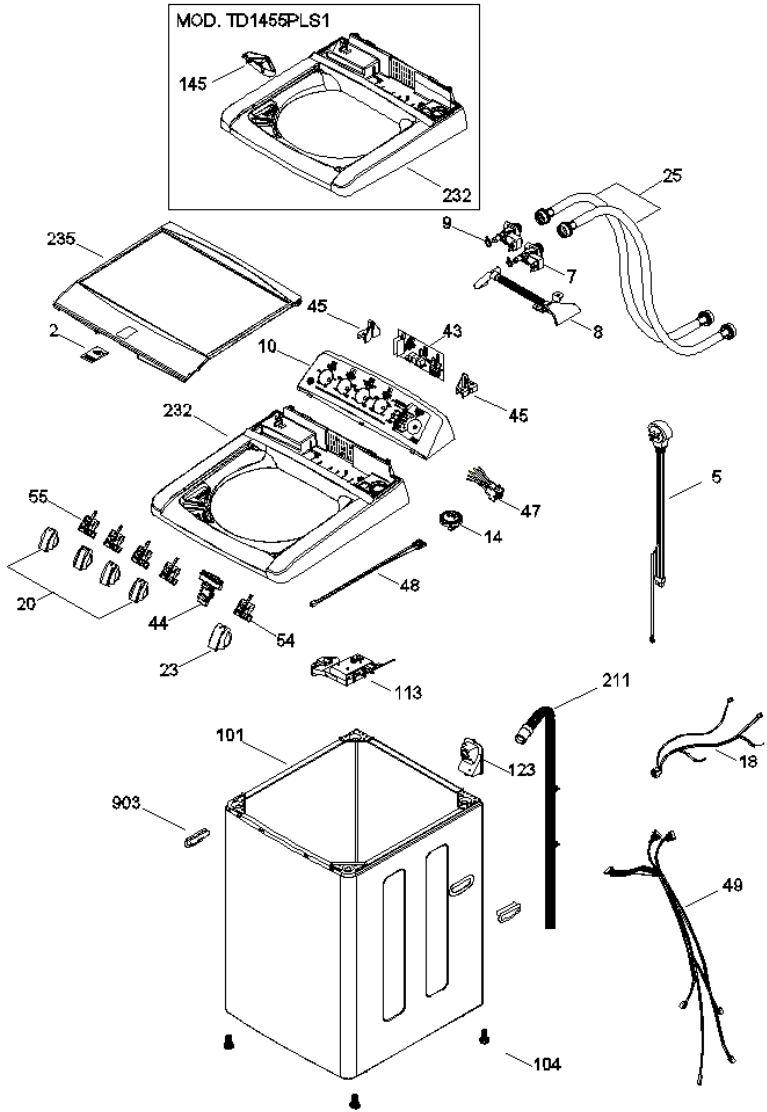

TD1455PBS1

TD1455PBS1

TD1455PBS1

TD1455PBS1

2	323B2462P001	ID SYSTEM 4.0 GOTEADO METALICO
5	189D3208P002	TOMACORRIENTE AMAZ. NUEVO
7	323B2149P002	VALVULA DE ENTRADA 1-1 AMAZ SS
8	323B2198P004	MANGUERA ENTRADA DE AGUA
9	109B8787P014	ABRAZADERA ENTRADA DE AGUA
10	189D3691G001	COPETE HT TD1455PBS0
14	228C1175P001	PRESOSTATO ELECTRONICO EMYCOL
18	189D3633G001	ARNES GABINETE 10,12,13,14 ID
20	323B2410G001	ENS. PERILLA ROTATORIA LUJO
23	323B2411G001	ENS. PERILLA CONTROL LUJO
25	141A6384G058	MANGUERA LLENADO AGUA CALIENTE
42	228C2110P001	SOPORTE TARJETA SENSOR MOTOR
43	189D3630G002	TARJETA PERILLAS 14KG 5P SS ID
44	189D2761G007	TARJETA BOTONES GE PERILLAS
45	228C2199P001	SOPORTE TARJETA PERILLAS
47	189D3640G001	ARNES CUBIERTA 12,13,14KG 5PID
48	189D2101G003	ARNES PRESOSTATO ELECTRONICO
49	189D2883G013	ARNES SELECTOR 5 PERILLAS
54	228C2139G002	SELECTOR 8 POSICIONES
55	228C2139G001	SELECTOR DE PROGRAMA 5 POSICI
101	189D2655G001	GABINETE CURVO ENSAMBLE BCO
101	189D2655G001	GABINETE CURVO ENSAMBLE BCO
104	228C2081P001	PATA NIVELADORA
105	228C2119P003	LIGA SUSPENSION
110	228C1155P001	ABRAZADERA CAPACITOR WEG 15,4
111	228C1147P001	CAPACITOR WEG 45 MF
113	228C2107P002	BLOCAPUERTAS ENS C/SLIDER
123	189D2637P001	TAPA MANGUERRA DE SALIDA
204	323B1365P001	BOTON DE MONTAJE ARNES MOTOR
207	189D2668P002	TINA 13 KG
211	228C2206G001	MANGUERA DE DRENADO
229	189D3624P001	COPLA AGITADOR
230	189D3746G001	AGITADOR ENS