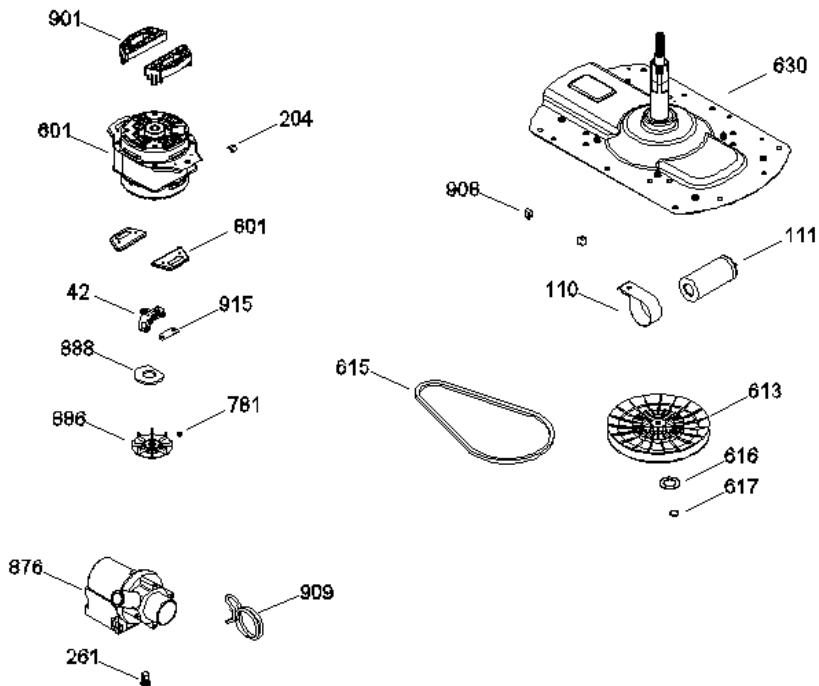

TD1455PBS1

TD1455PBS1

TD1455PBS1

TD1455PBS1

2	323B2462P001	ID SYSTEM 4.0 GOTEADO METALICO
5	189D3208P002	TOMACORRIENTE AMAZ. NUEVO
7	323B2149P002	VALVULA DE ENTRADA 1-1 AMAZ SS
8	323B2198P004	MANGUERA ENTRADA DE AGUA
9	109B8787P014	ABRAZADERA ENTRADA DE AGUA
10	189D3691G001	COPETE HT TD1455PBS0
14	228C1175P001	PRESOSTATO ELECTRONICO EMYCOL
18	189D3633G001	ARNES GABINETE 10,12,13,14 ID
20	323B2410G001	ENS. PERILLA ROTATORIA LUJO
23	323B2411G001	ENS. PERILLA CONTROL LUJO
25	141A6384G058	MANGUERA LLENADO AGUA CALIENTE
42	228C2110P001	SOPORTE TARJETA SENSOR MOTOR
43	189D3630G002	TARJETA PERILLAS 14KG 5P SS ID
44	189D2761G007	TARJETA BOTONES GE PERILLAS
45	228C2199P001	SOPORTE TARJETA PERILLAS
47	189D3640G001	ARNES CUBIERTA 12,13,14KG 5PID
48	189D2101G003	ARNES PRESOSTATO ELECTRONICO
49	189D2883G013	ARNES SELECTOR 5 PERILLAS
54	228C2139G002	SELECTOR 8 POSICIONES
55	228C2139G001	SELECTOR DE PROGRAMA 5 POSICI
101	189D2655G001	GABINETE CURVO ENSAMBLE BCO
101	189D2655G001	GABINETE CURVO ENSAMBLE BCO
104	228C2081P001	PATA NIVELADORA
105	228C2119P003	LIGA SUSPENSION
110	228C1155P001	ABRAZADERA CAPACITOR WEG 15,4
111	228C1147P001	CAPACITOR WEG 45 MF
113	228C2107P002	BLOCAPUERTAS ENS C/SLIDER
123	189D2637P001	TAPA MANGUERRA DE SALIDA
204	323B1365P001	BOTON DE MONTAJE ARNES MOTOR
207	189D2668P002	TINA 13 KG
211	228C2206G001	MANGUERA DE DRENADO
229	189D3624P001	COPLA AGITADOR
230	189D3746G001	AGITADOR ENS

908	323B2099P001	CLIP TAPON PRESOSTATO
909	323B1390P001	ABRAZADERA BOMBA DOBLE HILO
909	323B1390P001	ABRAZADERA BOMBA DOBLE HILO
915	228C2076P003	TARJETA SENSOR MOTOR
916	189D3562P002	FONDO PLASTICO
917	323B2433P001	TORNILLO FONDO CANASTA SS
918	189D3590G001	ENSAMBLE FLOTADOR
919	228C2315P001	EMBRAGUE FIJO