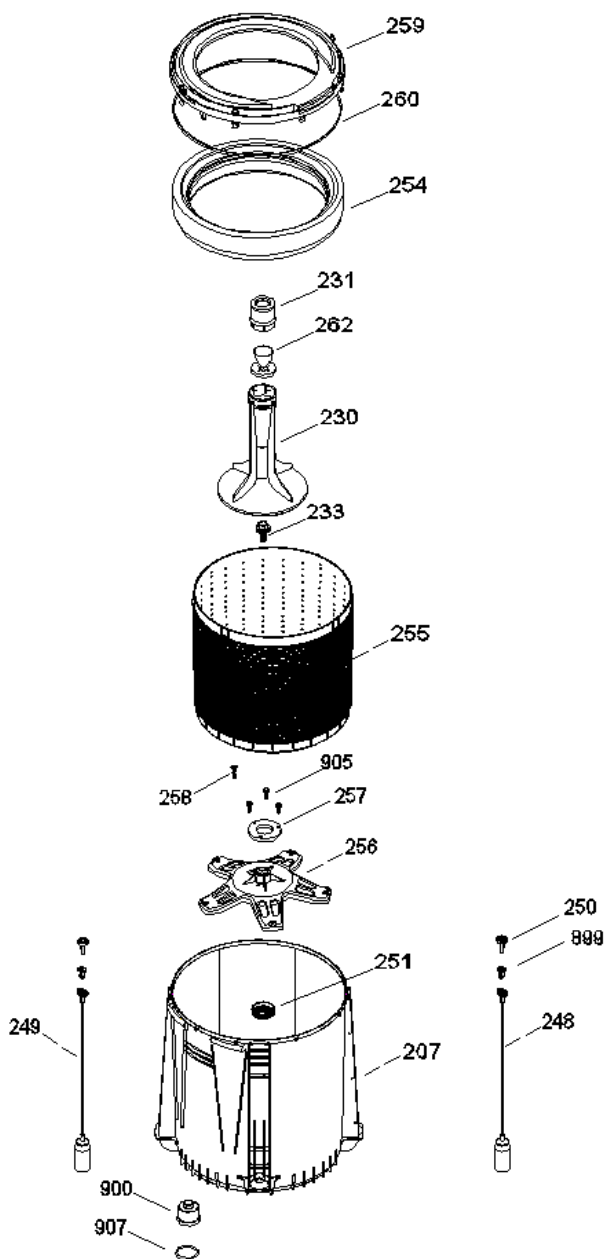

TD930PBA

TD930PBA

TD930PBA

TD930PBA

2	323B2201P001	LOGOTIPO ID SYSTEM 2
5	189D3208P002M	CABLE TOMACORRIENTE MAQUILADO
7	189D1966P001	VALVULA SOLEN
9	109B8787P014	ABRAZADERA ENTRADA DE AGUA
10	189D2952G002	COPETE Y TRANSFER ENS
14	228C2084P003	PRESOSTATO 4 NIVELES
18	189D2557G001	ARNES GABINETE 9 KG
19	323B1277P006	MANGUERA PRESOSTATO INT.9-13
20	323B2143G003	PERILLA G.E. AMAZONA ENS
21	189D2741G002	DESPACHADOR DETERGENTE AMAZ
23	323B2144G003	PERILLA CONTROL GE ENS
24	323B1298P001	EMPAQUE MANGUERA
25	141A6384G058	MANGUERA LLENADO AGUA CALIENTE
26	141A6384G059	MANGUERA LLENADO AGUA FRIA
39	323B1290P001	FILTRO MANGUERA
42	228C2110P001	SOPORTE TARJETA SENSOR MOTOR
42	228C2110P001	SOPORTE TARJETA SENSOR MOTOR
43	189D2754G006	TARJETA CONTROL AMAZ. 9KG
44	189D2762G003	TARJETA BOTONES G.E. AMAZ
47	189D3179G002	ARNES CUBIERTA 9 Y 11 KG
48	189D2624P003	ARNES PRESOSTATO 4 NIVELES
49	189D2883G001	ARNES SELECTORES 3 PERILLAS B
54	228C2139G002	SELECTOR 8 POSICIONES
55	228C2139G001	SELECTOR DE PROGRAMA 5 POSICI
101	189D2564G001	GABINETE ENSAMBLE
104	228C2081P001	PATA NIVELADORA
105	228C2119P002	LIGA DE SUSPENSION
110	228C1155P001	ABRAZADERA CAPACITOR WEG 15,4
111	228C1147P001	CAPACITOR WEG 45 MF
113	228C2107P002	BLOCAPUERTAS ENS C/SLIDER
122	228C2105P001	MANGUERA UNION VALVULA/DESPACH
123	189D2637P001	TAPA MANGUERRA DE SALIDA
204	323B1365P001	BOTON DE MONTAJE ARNES MOTOR
207	189D2917G001	ENS TINA VS SELLOS 8KG AMAZONA
207	189D2917G001	ENS TINA VS SELLOS 8KG AMAZONA
211	228C2206G001	MANGUERA DE DRENADO

905	323B2095P001	TORNILLO ALINEADOR FONDO CANAS
906	323B2096P001	RESORTE CAMBIADOR
907	323B2098P001	SELLO TAPON TINA
908	323B2099P001	CLIP TAPON PRESOSTATO
909	323B2135P001	ABRAZADERA BOMBA-MANGUERA
911	323B2148P001	TORNILLO SOPORTE SOLENOIDE
915	228C2076P003	TARJETA SENSOR MOTOR