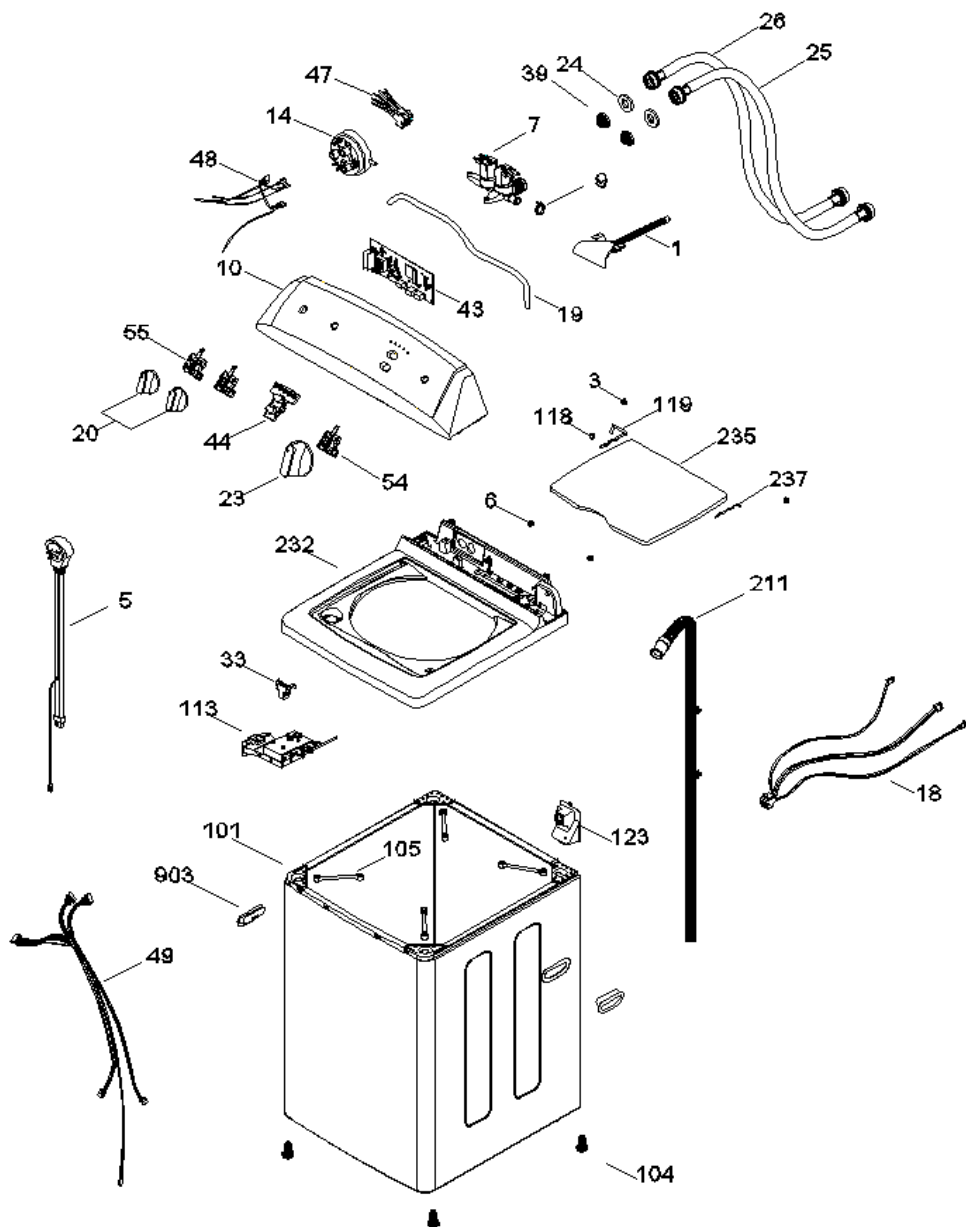

TD930PBA

TD930PBA

TD930PBA

TD930PBA

2	323B2201P001	LOGOTIPO ID SYSTEM 2
5	189D3208P002M	CABLE TOMACORRIENTE MAQUILADO
7	189D1966P001	VALVULA SOLEN
9	109B8787P014	ABRAZADERA ENTRADA DE AGUA
10	189D2952G002	COPETE Y TRANSFER ENS
14	228C2084P003	PRESOSTATO 4 NIVELES
18	189D2557G001	ARNES GABINETE 9 KG
19	323B1277P006	MANGUERA PRESOSTATO INT.9-13
20	323B2143G003	PERILLA G.E. AMAZONA ENS
21	189D2741G002	DESPACHADOR DETERGENTE AMAZ
23	323B2144G003	PERILLA CONTROL GE ENS
24	323B1298P001	EMPAQUE MANGUERA
25	141A6384G058	MANGUERA LLENADO AGUA CALIENTE
26	141A6384G059	MANGUERA LLENADO AGUA FRIA
39	323B1290P001	FILTRO MANGUERA
42	228C2110P001	SOPORTE TARJETA SENSOR MOTOR
42	228C2110P001	SOPORTE TARJETA SENSOR MOTOR
43	189D2754G006	TARJETA CONTROL AMAZ. 9KG
44	189D2762G003	TARJETA BOTONES G.E. AMAZ
47	189D3179G002	ARNES CUBIERTA 9 Y 11 KG
48	189D2624P003	ARNES PRESOSTATO 4 NIVELES
49	189D2883G001	ARNES SELECTORES 3 PERILLAS B
54	228C2139G002	SELECTOR 8 POSICIONES
55	228C2139G001	SELECTOR DE PROGRAMA 5 POSICI
101	189D2564G001	GABINETE ENSAMBLE
104	228C2081P001	PATA NIVELADORA
105	228C2119P002	LIGA DE SUSPENSION
110	228C1155P001	ABRAZADERA CAPACITOR WEG 15,4
111	228C1147P001	CAPACITOR WEG 45 MF
113	228C2107P002	BLOCAPUERTAS ENS C/SLIDER
122	228C2105P001	MANGUERA UNION VALVULA/DESPACH
123	189D2637P001	TAPA MANGUERRA DE SALIDA
204	323B1365P001	BOTON DE MONTAJE ARNES MOTOR
207	189D2917G001	ENS TINA VS SELLOS 8KG AMAZONA
207	189D2917G001	ENS TINA VS SELLOS 8KG AMAZONA
211	228C2206G001	MANGUERA DE DRENADO