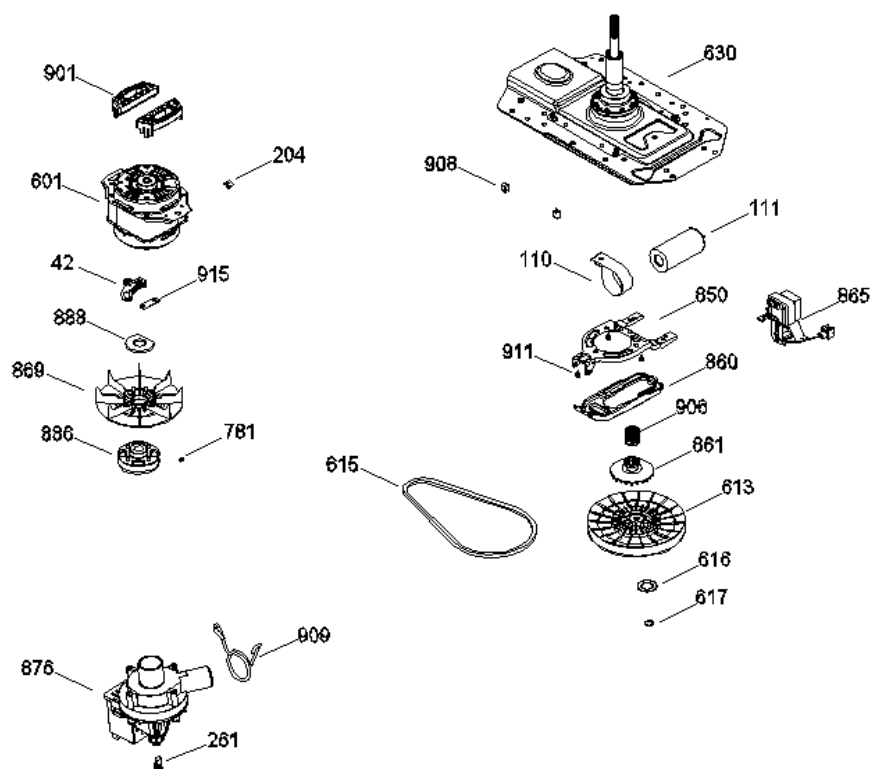

TD930PBA

TD930PBA

TD930PBA

TD930PBA

2	323B2201P001	LOGOTIPO ID SYSTEM 2
5	189D3208P002M	CABLE TOMACORRIENTE MAQUILADO
7	189D1966P001	VALVULA SOLEN
9	109B8787P014	ABRAZADERA ENTRADA DE AGUA
10	189D2952G002	COPETE Y TRANSFER ENS
14	228C2084P003	PRESOSTATO 4 NIVELES
18	189D2557G001	ARNES GABINETE 9 KG
19	323B1277P006	MANGUERA PRESOSTATO INT.9-13
20	323B2143G003	PERILLA G.E. AMAZONA ENS
21	189D2741G002	DESPACHADOR DETERGENTE AMAZ
23	323B2144G003	PERILLA CONTROL GE ENS
24	323B1298P001	EMPAQUE MANGUERA
25	141A6384G058	MANGUERA LLENADO AGUA CALIENTE
26	141A6384G059	MANGUERA LLENADO AGUA FRIA
39	323B1290P001	FILTRO MANGUERA
42	228C2110P001	SOPORTE TARJETA SENSOR MOTOR
42	228C2110P001	SOPORTE TARJETA SENSOR MOTOR
43	189D2754G006	TARJETA CONTROL AMAZ. 9KG
44	189D2762G003	TARJETA BOTONES G.E. AMAZ
47	189D3179G002	ARNES CUBIERTA 9 Y 11 KG
48	189D2624P003	ARNES PRESOSTATO 4 NIVELES
49	189D2883G001	ARNES SELECTORES 3 PERILLAS B
54	228C2139G002	SELECTOR 8 POSICIONES
55	228C2139G001	SELECTOR DE PROGRAMA 5 POSICI
101	189D2564G001	GABINETE ENSAMBLE
104	228C2081P001	PATA NIVELADORA
105	228C2119P002	LIGA DE SUSPENSION
110	228C1155P001	ABRAZADERA CAPACITOR WEG 15,4
111	228C1147P001	CAPACITOR WEG 45 MF
113	228C2107P002	BLOCAPUERTAS ENS C/SLIDER
122	228C2105P001	MANGUERA UNION VALVULA/DESPACH
123	189D2637P001	TAPA MANGUERRA DE SALIDA
204	323B1365P001	BOTON DE MONTAJE ARNES MOTOR
207	189D2917G001	ENS TINA VS SELLOS 8KG AMAZONA
207	189D2917G001	ENS TINA VS SELLOS 8KG AMAZONA
211	228C2206G001	MANGUERA DE DRENADO

905	323B2095P001	TORNILLO ALINEADOR FONDO CANAS
906	323B2096P001	RESORTE CAMBIADOR
907	323B2098P001	SELLO TAPON TINA
908	323B2099P001	CLIP TAPON PRESOSTATO
909	323B2135P001	ABRAZADERA BOMBA-MANGUERA
911	323B2148P001	TORNILLO SOPORTE SOLENOIDE
915	228C2076P003	TARJETA SENSOR MOTOR