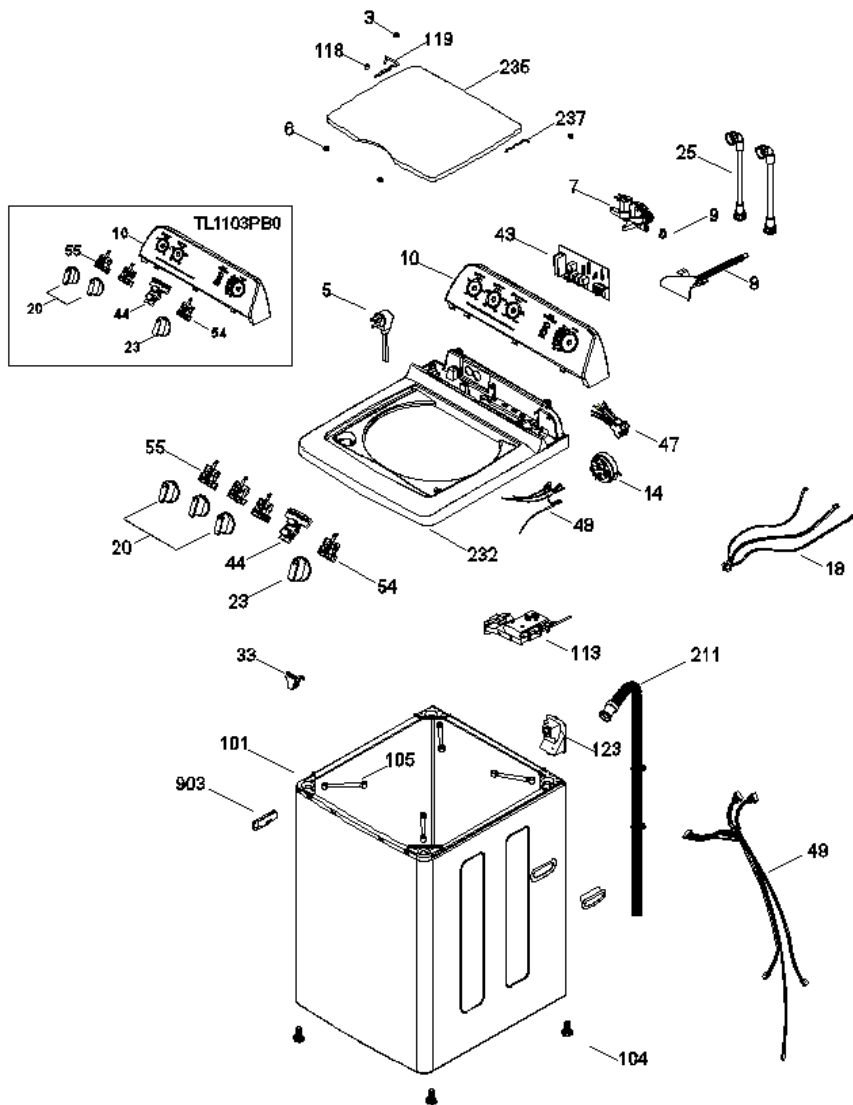

Distribuidor Autorizado

SurteRápido.com

Venta de Refacciones  
Electrodomesticas

TL1104PB0

**TL1104PB0**

**TL1104PB0**

TL1104PB0

3	323B2194P001	BUJE BISAGRA
5	189D1846P002	CABLE TOMACORRIENTE
6	323B2152P001	PROTECTOR TAPA AMAZONA
7	189D1966P001	VALVULA SOLEN
8	189D1455P005	ENTRADA MANGUERA DE AGUA
9	109B8787P014	ABRAZADERA ENTRADA DE AGUA
10	189D2995G002	COPETE HEAT TRANSFER ENS
14	228C2084P006	PRESOSTATO MECANICO AMAZONA
18	189D2557G001	ARNES GABINETE 9 KG
20	189D1233G013	PERILLA ROTATORIA BCA.G.E AMA
23	189D1235G009	PERILLA CONTROL BCA AMAZ GE
25	228C1126P001	MANGUERA DE LLENADO CON FILTRO
33	228C2201P001	ACTUADOR TAPA CURVA
43	189D2754G004	TARJETA CONTROL PERILLAS
44	189D2762G003	TARJETA BOTONES G.E. AMAZ
47	189D2795G004	ARNES CUBIERTA 2 VAL
48	189D2624P003	ARNES PRESOSTATO 4 NIVELES
49	189D2883G003	ARNES SELECTORES 4 PERILLAS A
54	228C2139G002	SELECTOR 8 POSICIONES
55	228C2139G001	SELECTOR DE PROGRAMA 5 POSICI
101	189D2655G001	GABINETE CURVO ENSAMBLE BCO
104	228C2081P001	PATA NIVELADORA
105	228C2119P003	LIGA SUSPENSION
110	228C1155P001	ABRAZADERA CAPACITOR WEG 15,4
111	228C1147P001	CAPACITOR WEG 45 MF
113	228C2107P001	BLOCAPUERTAS
118	323B1294P001	TAPON BISAGRA
119	123C8025P005	BISAGRA DE ALAMBRE (LARGA)
123	189D2637P001	TAPA MANGUERRA DE SALIDA
207	189D2668P001	TINA 10 Y 12 KG AMAZ
211	228C2206G001	MANGUERA DE DRENADO
227	189D2650P001	SOPORTE BALERO
229	175D2846P001	COPLA AGITADOR
230	189D2747G002	AGITADOR CURVO 11K 3 ALETAS EN
231	189D1180P001	TAPA AGITADOR F.S.D.