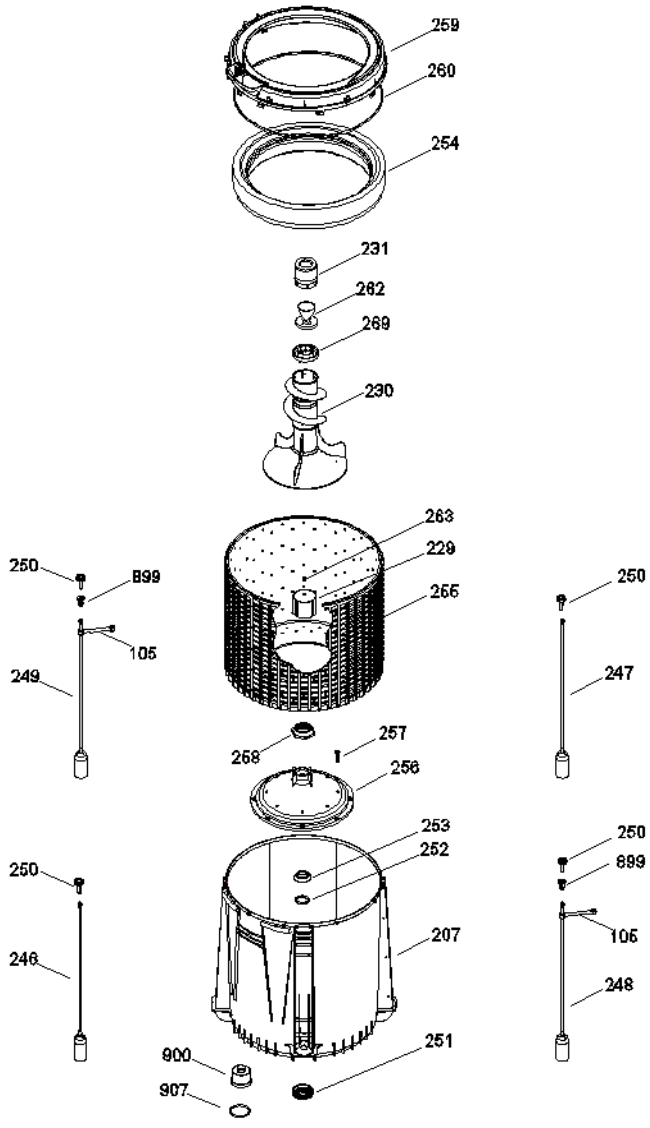

**TL1230PLS0**

**TL1230PLS0**

**TL1230PLS0**

TL1230PLS0

3	323B2194P001	BUJE BISAGRA
5	189D3208P002	TOMACORRIENTE AMAZ. NUEVO
6	323B2152P002	PROTECTOR TAPA AMAZONA
7	189D1664G001	VALVULA DE AGUA (127 V)
8	323B2198P005	MANGUERA ENTRADA DE AGUA
9	109B8787P014	ABRAZADERA ENTRADA DE AGUA
10	189D3693G005	COPETE HT TL1230PLO
14	228C2084P006	PRESOSTATO MECANICO AMAZONA
18	189D2557G001	ARNES GABINETE 9 KG
20	323B2410G008	ENS. PERILLA ROTATORIA ECONOM.
23	323B2411G008	ENS. PERILLA CONTROL ECONOMICA
25	141A6384G058	MANGUERA LLENADO AGUA CALIENTE
33	228C2201P001	ACTUADOR TAPA CURVA
42	228C2110P001	SOPORTE TARJETA SENSOR MOTOR
42	228C2110P001	SOPORTE TARJETA SENSOR MOTOR
43	189D2754G014	TARJETA PERILLAS 11 KG ECO
44	189D2762G010	TARJETA BOTONES GE PERILLAS
47	189D3179G002	ARNES CUBIERTA 9 Y 11 KG
48	189D2624P003	ARNES PRESOSTATO 4 NIVELES
49	189D2883G001	ARNES SELECTORES 3 PERILLAS B
54	228C2139G002	SELECTOR 8 POSICIONES
55	228C2139G001	SELECTOR DE PROGRAMA 5 POSICI
101	189D2655G002	GABINETE CURVO ENSAMBLE BISQE
104	228C2081P001	PATA NIVELADORA
105	228C2119P003	LIGA SUSPENSION
110	228C1155P001	ABRAZADERA CAPACITOR WEG 15,4
111	228C1147P001	CAPACITOR WEG 45 MF
113	228C2107P002N	BLOCAPUERTAS C/SLIDER
118	323B1294P001	TAPON BISAGRA
119	123C8025P005	BISAGRA DE ALAMBRE (LARGA)
123	189D2637P001	TAPA MANGUERRA DE SALIDA
204	323B1365P001	BOTON DE MONTAJE ARNES MOTOR
207	189D2668P001	TINA 10 Y 12 KG AMAZ