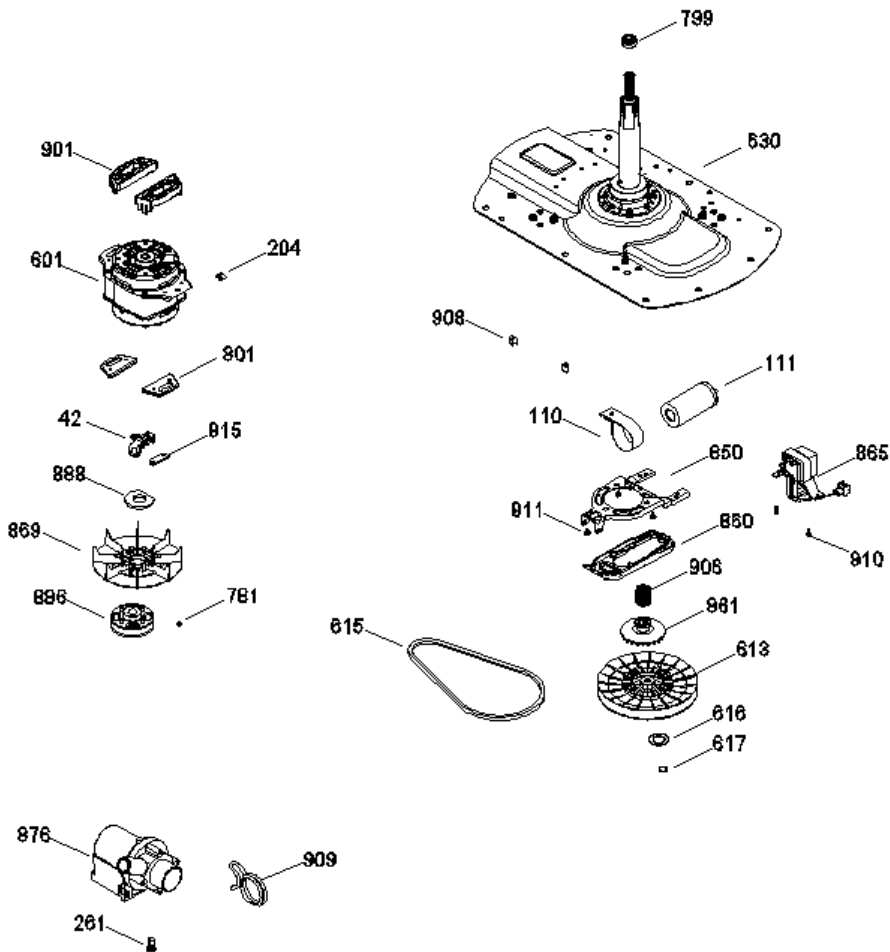

**TL1230PLS0**

**TL1230PLS0**

**TL1230PLS0**

TL1230PLS0

3	323B2194P001	BUJE BISAGRA
5	189D3208P002	TOMACORRIENTE AMAZ. NUEVO
6	323B2152P002	PROTECTOR TAPA AMAZONA
7	189D1664G001	VALVULA DE AGUA (127 V)
8	323B2198P005	MANGUERA ENTRADA DE AGUA
9	109B8787P014	ABRAZADERA ENTRADA DE AGUA
10	189D3693G005	COPETE HT TL1230PLO
14	228C2084P006	PRESOSTATO MECANICO AMAZONA
18	189D2557G001	ARNES GABINETE 9 KG
20	323B2410G008	ENS. PERILLA ROTATORIA ECONOM.
23	323B2411G008	ENS. PERILLA CONTROL ECONOMICA
25	141A6384G058	MANGUERA LLENADO AGUA CALIENTE
33	228C2201P001	ACTUADOR TAPA CURVA
42	228C2110P001	SOPORTE TARJETA SENSOR MOTOR
42	228C2110P001	SOPORTE TARJETA SENSOR MOTOR
43	189D2754G014	TARJETA PERILLAS 11 KG ECO
44	189D2762G010	TARJETA BOTONES GE PERILLAS
47	189D3179G002	ARNES CUBIERTA 9 Y 11 KG
48	189D2624P003	ARNES PRESOSTATO 4 NIVELES
49	189D2883G001	ARNES SELECTORES 3 PERILLAS B
54	228C2139G002	SELECTOR 8 POSICIONES
55	228C2139G001	SELECTOR DE PROGRAMA 5 POSICI
101	189D2655G002	GABINETE CURVO ENSAMBLE BISQE
104	228C2081P001	PATA NIVELADORA
105	228C2119P003	LIGA SUSPENSION
110	228C1155P001	ABRAZADERA CAPACITOR WEG 15,4
111	228C1147P001	CAPACITOR WEG 45 MF
113	228C2107P002N	BLOCAPUERTAS C/SLIDER
118	323B1294P001	TAPON BISAGRA
119	123C8025P005	BISAGRA DE ALAMBRE (LARGA)
123	189D2637P001	TAPA MANGUERRA DE SALIDA
204	323B1365P001	BOTON DE MONTAJE ARNES MOTOR
207	189D2668P001	TINA 10 Y 12 KG AMAZ