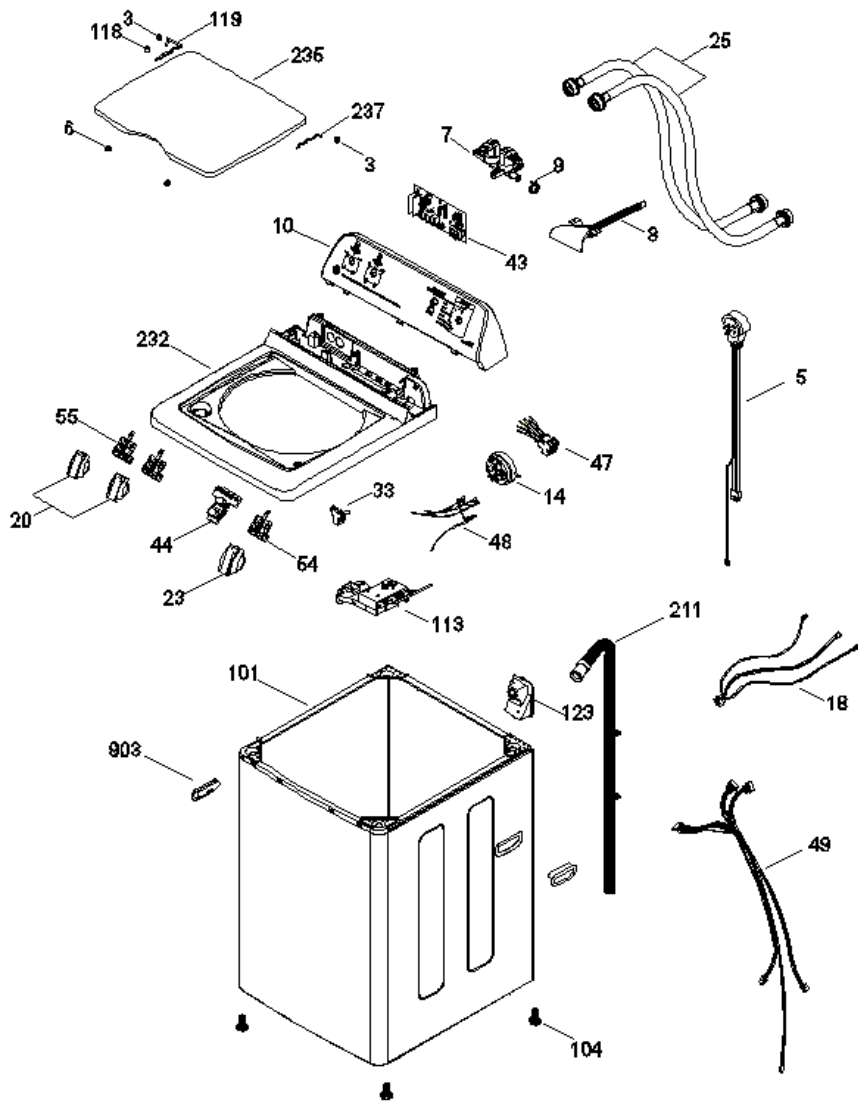

**TL1230PLS0**

**TL1230PLS0**

**TL1230PLS0**

TL1230PLS0

3	323B2194P001	BUJE BISAGRA
5	189D3208P002	TOMACORRIENTE AMAZ. NUEVO
6	323B2152P002	PROTECTOR TAPA AMAZONA
7	189D1664G001	VALVULA DE AGUA (127 V)
8	323B2198P005	MANGUERA ENTRADA DE AGUA
9	109B8787P014	ABRAZADERA ENTRADA DE AGUA
10	189D3693G005	COPETE HT TL1230PLO
14	228C2084P006	PRESOSTATO MECANICO AMAZONA
18	189D2557G001	ARNES GABINETE 9 KG
20	323B2410G008	ENS. PERILLA ROTATORIA ECONOM.
23	323B2411G008	ENS. PERILLA CONTROL ECONOMICA
25	141A6384G058	MANGUERA LLENADO AGUA CALIENTE
33	228C2201P001	ACTUADOR TAPA CURVA
42	228C2110P001	SOPORTE TARJETA SENSOR MOTOR
42	228C2110P001	SOPORTE TARJETA SENSOR MOTOR
43	189D2754G014	TARJETA PERILLAS 11 KG ECO
44	189D2762G010	TARJETA BOTONES GE PERILLAS
47	189D3179G002	ARNES CUBIERTA 9 Y 11 KG
48	189D2624P003	ARNES PRESOSTATO 4 NIVELES
49	189D2883G001	ARNES SELECTORES 3 PERILLAS B
54	228C2139G002	SELECTOR 8 POSICIONES
55	228C2139G001	SELECTOR DE PROGRAMA 5 POSICI
101	189D2655G002	GABINETE CURVO ENSAMBLE BISQE
104	228C2081P001	PATA NIVELADORA
105	228C2119P003	LIGA SUSPENSION
110	228C1155P001	ABRAZADERA CAPACITOR WEG 15,4
111	228C1147P001	CAPACITOR WEG 45 MF
113	228C2107P002N	BLOCAPUERTAS C/SLIDER
118	323B1294P001	TAPON BISAGRA
119	123C8025P005	BISAGRA DE ALAMBRE (LARGA)
123	189D2637P001	TAPA MANGUERRA DE SALIDA
204	323B1365P001	BOTON DE MONTAJE ARNES MOTOR
207	189D2668P001	TINA 10 Y 12 KG AMAZ