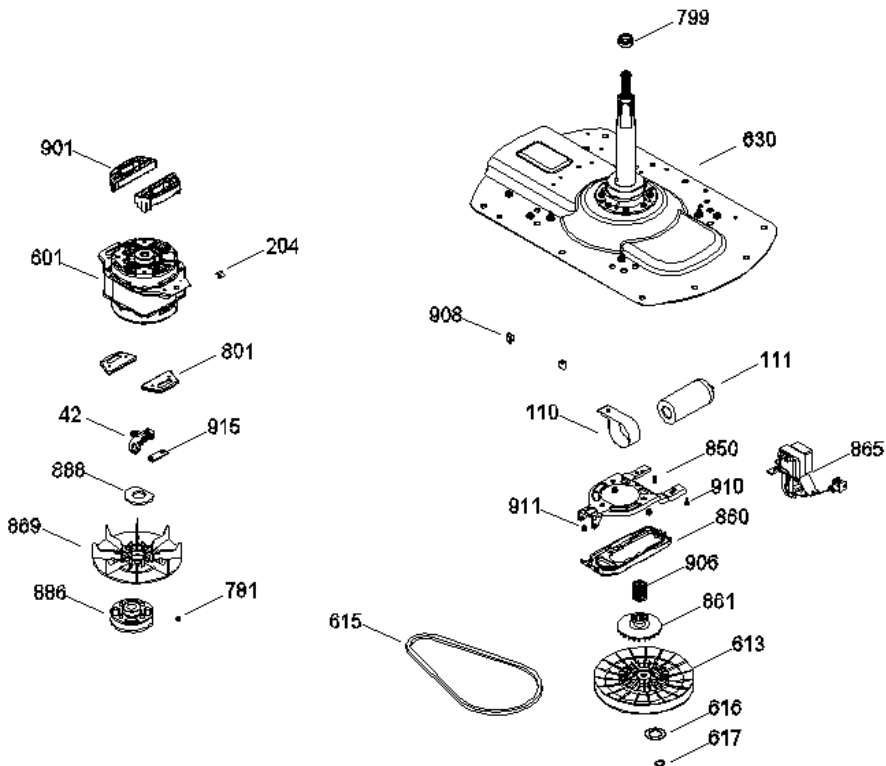

**TL1240PBS0**

**TL1240PBS0**

**TL1240PBS0**

TL1240PBS0

3	323B2194P001	BUJE BISAGRA
5	189D3208P002	TOMACORRIENTE AMAZ. NUEVO
6	323B2152P002	PROTECTOR TAPA AMAZONA
7	189D1664G001	VALVULA DE AGUA (127 V)
8	323B2198P005	MANGUERA ENTRADA DE AGUA
9	109B8787P014	ABRAZADERA ENTRADA DE AGUA
10	189D3693G001	COPETE HT TL1240PBS0
14	228C2084P006	PRESOSTATO MECANICO AMAZONA
18	189D2557G001	ARNES GABINETE 9 KG
20	323B2410G007	ENS. PERILLA ROTATORIA ECONOM.
23	323B2411G007	ENS. PERILLA CONTROL ECONOMICA
25	141A6384G058	MANGUERA LLENADO AGUA CALIENTE
33	228C2201P001	ACTUADOR TAPA CURVA
42	228C2110P001	SOPORTE TARJETA SENSOR MOTOR
42	228C2110P001	SOPORTE TARJETA SENSOR MOTOR
43	189D2754G014	TARJETA PERILLAS 11 KG ECO
44	189D2762G009	TARJETA BOTONES GE PERILLAS
47	189D3179G002	ARNES CUBIERTA 9 Y 11 KG
48	189D2624P003	ARNES PRESOSTATO 4 NIVELES
49	189D2883G003	ARNES SELECTORES 4 PERILLAS A
54	228C2139G002	SELECTOR 8 POSICIONES
55	228C2139G001	SELECTOR DE PROGRAMA 5 POSICI
101	189D2655G001	GABINETE CURVO ENSAMBLE BCO
101	189D2655G001	GABINETE CURVO ENSAMBLE BCO
104	228C2081P001	PATA NIVELADORA
105	228C2119P003	LIGA SUSPENSION
110	228C1155P001	ABRAZADERA CAPACITOR WEG 15,4
111	228C1147P001	CAPACITOR WEG 45 MF
113	228C2107P002N	BLOCAPUERTAS C/SLIDER
118	323B1294P001	TAPON BISAGRA
119	123C8025P005	BISAGRA DE ALAMBRE (LARGA)
123	189D2637P001	TAPA MANGUERRA DE SALIDA
204	323B1365P001	BOTON DE MONTAJE ARNES MOTOR