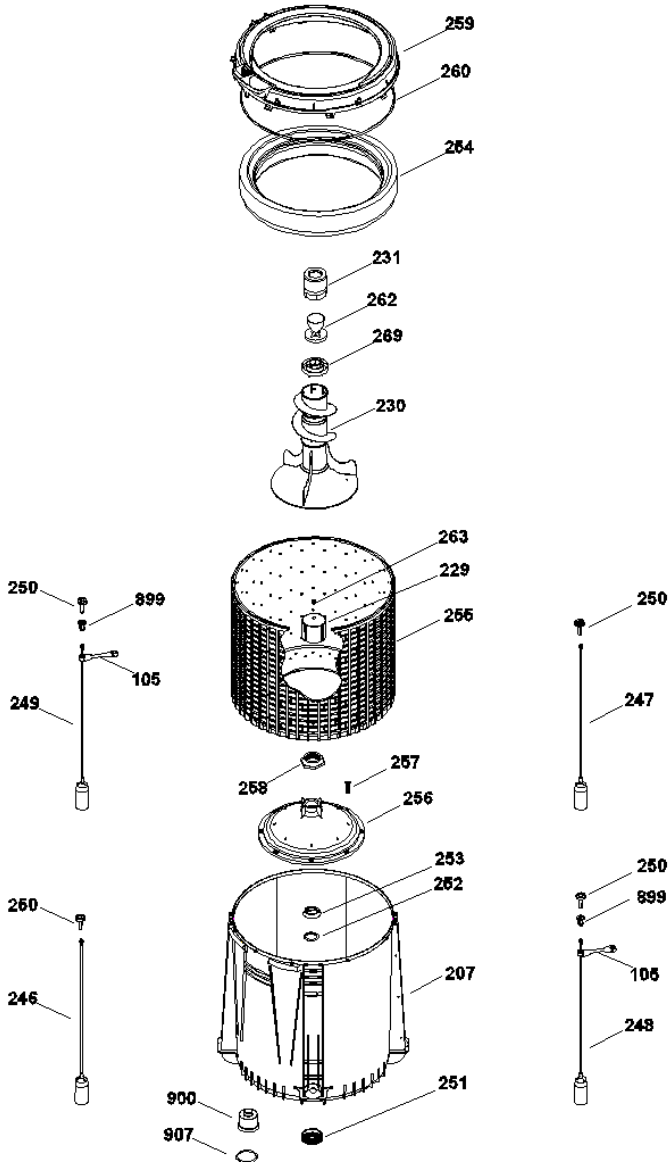

**TL1240PBS0**

**TL1240PBS0**

**TL1240PBS0**

TL1240PBS0

3	323B2194P001	BUJE BISAGRA
5	189D3208P002	TOMACORRIENTE AMAZ. NUEVO
6	323B2152P002	PROTECTOR TAPA AMAZONA
7	189D1664G001	VALVULA DE AGUA (127 V)
8	323B2198P005	MANGUERA ENTRADA DE AGUA
9	109B8787P014	ABRAZADERA ENTRADA DE AGUA
10	189D3693G001	COPETE HT TL1240PBS0
14	228C2084P006	PRESOSTATO MECANICO AMAZONA
18	189D2557G001	ARNES GABINETE 9 KG
20	323B2410G007	ENS. PERILLA ROTATORIA ECONOM.
23	323B2411G007	ENS. PERILLA CONTROL ECONOMICA
25	141A6384G058	MANGUERA LLENADO AGUA CALIENTE
33	228C2201P001	ACTUADOR TAPA CURVA
42	228C2110P001	SOPORTE TARJETA SENSOR MOTOR
42	228C2110P001	SOPORTE TARJETA SENSOR MOTOR
43	189D2754G014	TARJETA PERILLAS 11 KG ECO
44	189D2762G009	TARJETA BOTONES GE PERILLAS
47	189D3179G002	ARNES CUBIERTA 9 Y 11 KG
48	189D2624P003	ARNES PRESOSTATO 4 NIVELES
49	189D2883G003	ARNES SELECTORES 4 PERILLAS A
54	228C2139G002	SELECTOR 8 POSICIONES
55	228C2139G001	SELECTOR DE PROGRAMA 5 POSICI
101	189D2655G001	GABINETE CURVO ENSAMBLE BCO
101	189D2655G001	GABINETE CURVO ENSAMBLE BCO
104	228C2081P001	PATA NIVELADORA
105	228C2119P003	LIGA SUSPENSION
110	228C1155P001	ABRAZADERA CAPACITOR WEG 15,4
111	228C1147P001	CAPACITOR WEG 45 MF
113	228C2107P002N	BLOCAPUERTAS C/SLIDER
118	323B1294P001	TAPON BISAGRA
119	123C8025P005	BISAGRA DE ALAMBRE (LARGA)
123	189D2637P001	TAPA MANGUERRA DE SALIDA
204	323B1365P001	BOTON DE MONTAJE ARNES MOTOR