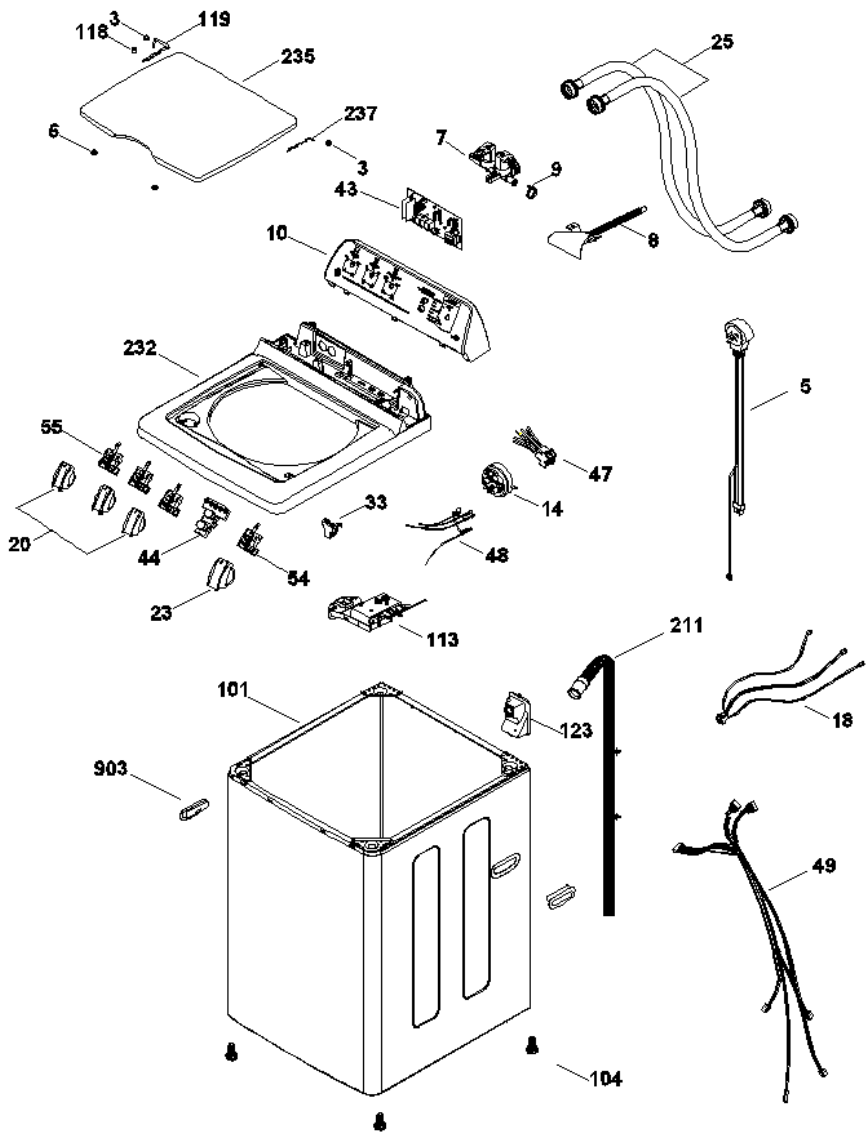

**TL1240PBS0**

**TL1240PBS0**

**TL1240PBS0**

TL1240PBS0

3	323B2194P001	BUJE BISAGRA
5	189D3208P002	TOMACORRIENTE AMAZ. NUEVO
6	323B2152P002	PROTECTOR TAPA AMAZONA
7	189D1664G001	VALVULA DE AGUA (127 V)
8	323B2198P005	MANGUERA ENTRADA DE AGUA
9	109B8787P014	ABRAZADERA ENTRADA DE AGUA
10	189D3693G001	COPETE HT TL1240PBS0
14	228C2084P006	PRESOSTATO MECANICO AMAZONA
18	189D2557G001	ARNES GABINETE 9 KG
20	323B2410G007	ENS. PERILLA ROTATORIA ECONOM.
23	323B2411G007	ENS. PERILLA CONTROL ECONOMICA
25	141A6384G058	MANGUERA LLENADO AGUA CALIENTE
33	228C2201P001	ACTUADOR TAPA CURVA
42	228C2110P001	SOPORTE TARJETA SENSOR MOTOR
42	228C2110P001	SOPORTE TARJETA SENSOR MOTOR
43	189D2754G014	TARJETA PERILLAS 11 KG ECO
44	189D2762G009	TARJETA BOTONES GE PERILLAS
47	189D3179G002	ARNES CUBIERTA 9 Y 11 KG
48	189D2624P003	ARNES PRESOSTATO 4 NIVELES
49	189D2883G003	ARNES SELECTORES 4 PERILLAS A
54	228C2139G002	SELECTOR 8 POSICIONES
55	228C2139G001	SELECTOR DE PROGRAMA 5 POSICI
101	189D2655G001	GABINETE CURVO ENSAMBLE BCO
101	189D2655G001	GABINETE CURVO ENSAMBLE BCO
104	228C2081P001	PATA NIVELADORA
105	228C2119P003	LIGA SUSPENSION
110	228C1155P001	ABRAZADERA CAPACITOR WEG 15,4
111	228C1147P001	CAPACITOR WEG 45 MF
113	228C2107P002N	BLOCAPUERTAS C/SLIDER
118	323B1294P001	TAPON BISAGRA
119	123C8025P005	BISAGRA DE ALAMBRE (LARGA)
123	189D2637P001	TAPA MANGUERRA DE SALIDA
204	323B1365P001	BOTON DE MONTAJE ARNES MOTOR