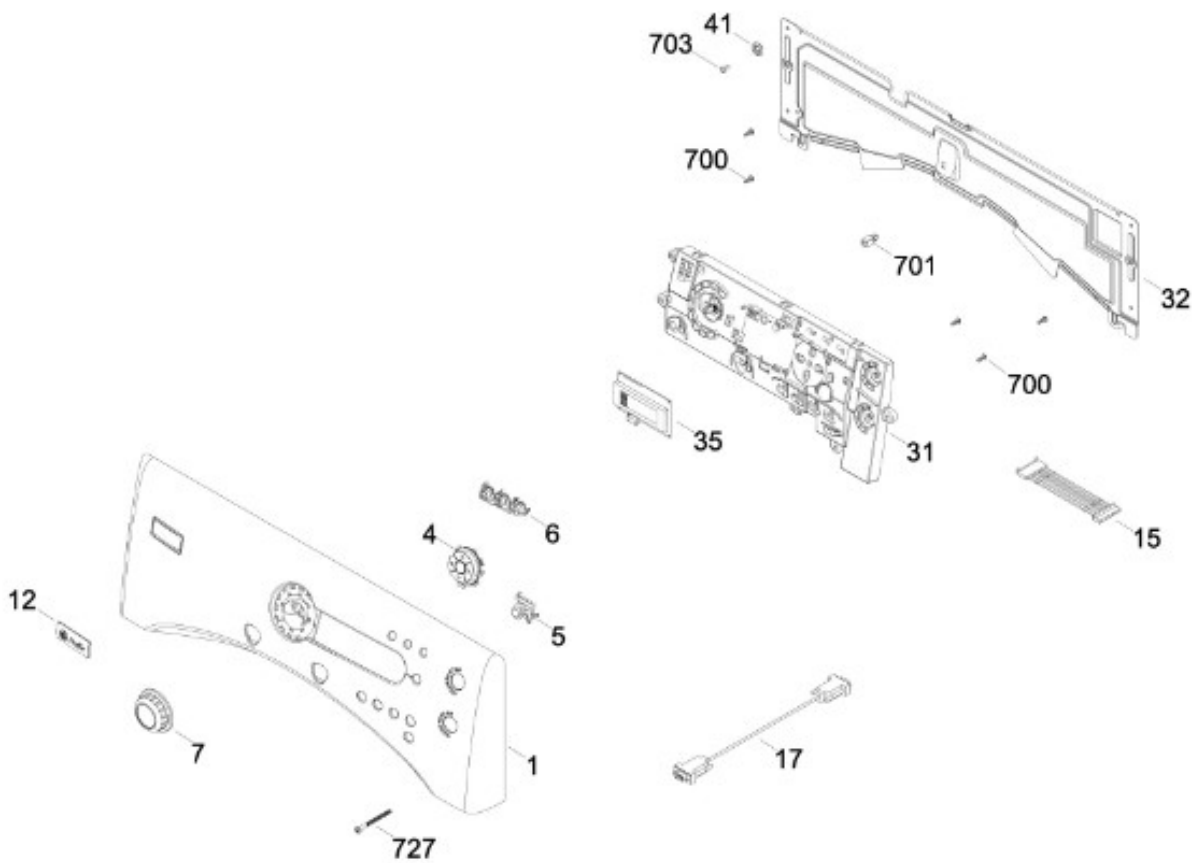

Distribuidor Autorizado

SurteRápido.com

Venta de Refacciones
Electrodomesticas

SECADORA UPVH890EJWW

CONTROL & BACKSPLASH

UPVH890EJMG
UPVH890EJMV
UPVH890EJWW

2 OWNER'S MANUAL

13 WIRING SCHEMATIC