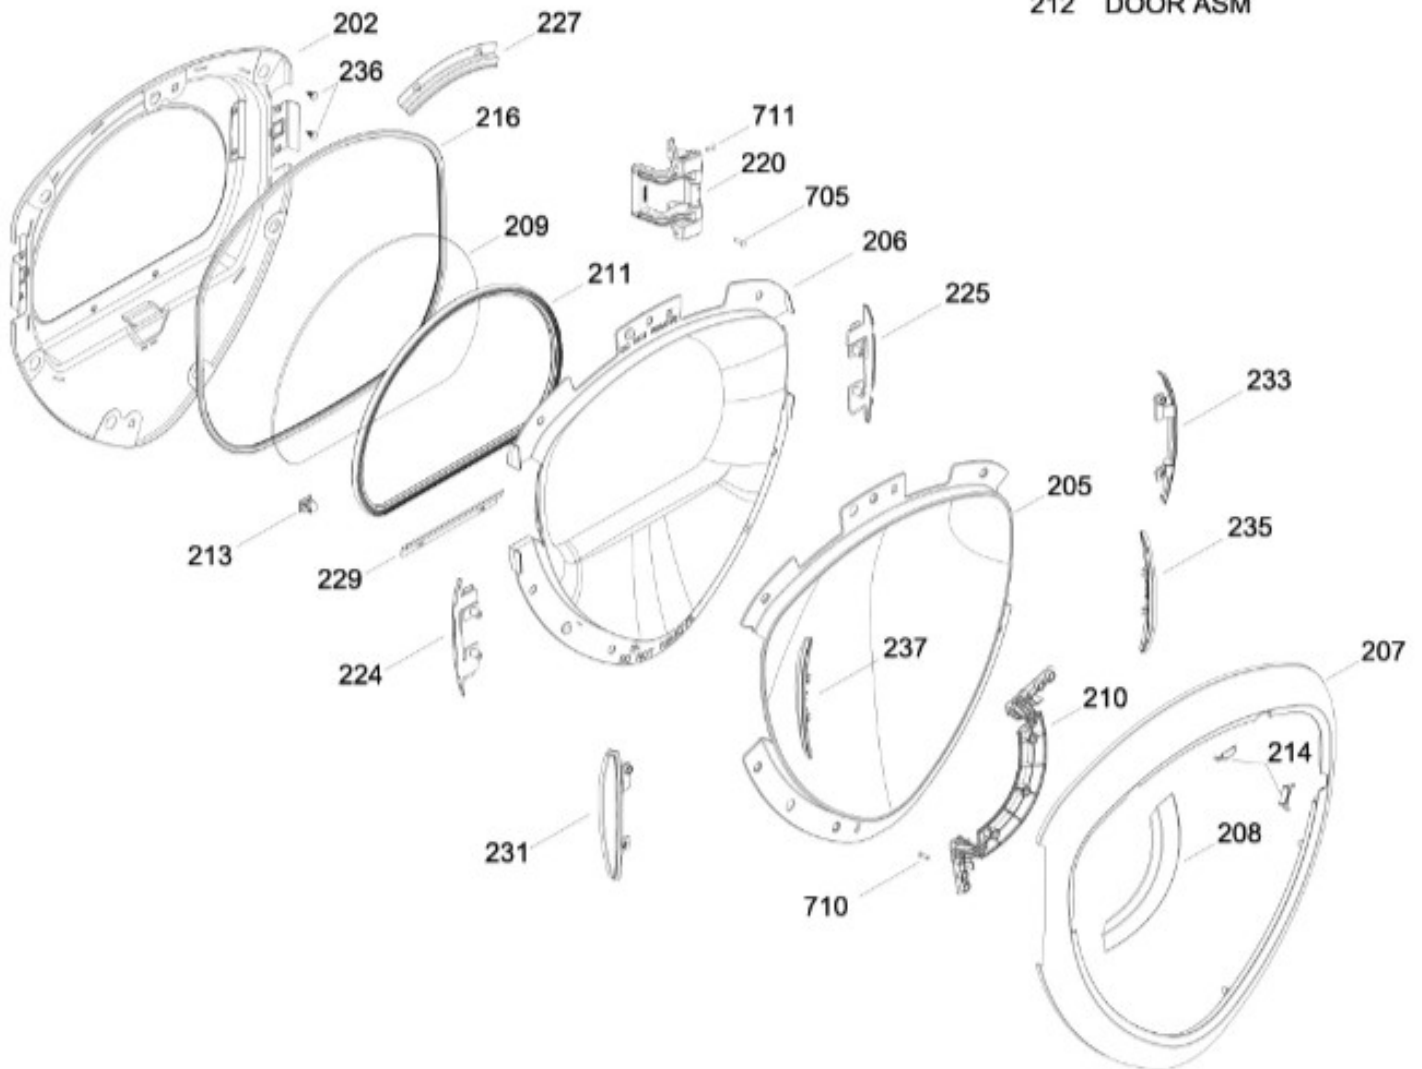

SurteRápido.com

Venta de Refacciones
Electrodomesticas

SECADORA UPVH890EJWW

DOOR

UPVH890EJMG
UPVH890EJMV
UPVH890EJWW

212 DOOR ASM

Distribuidor Autorizado

SurteRápido.com