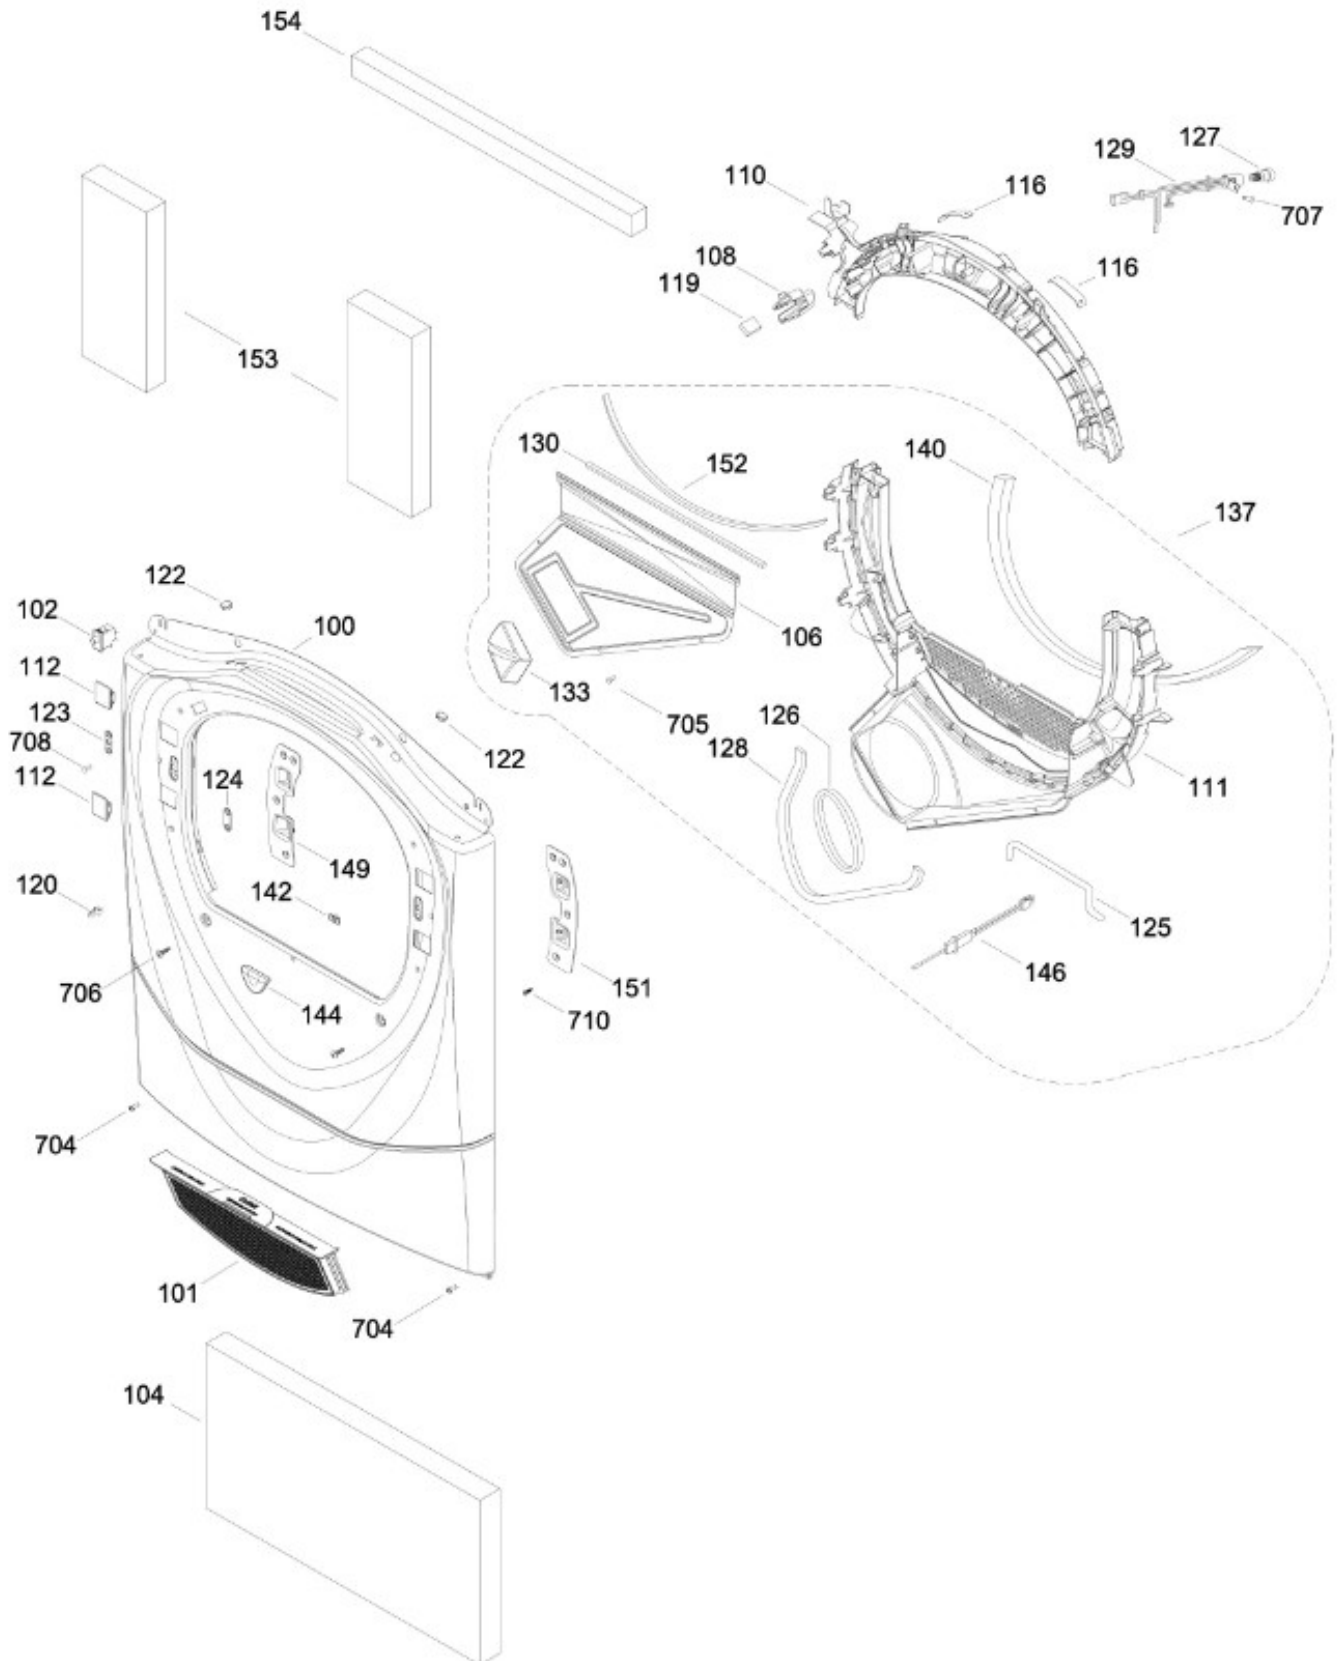

38 KIT REVERSIBLE ASM

Distribuidor Autorizado

SurteRápido.com

Venta de Refacciones
Electrodomesticas

SECADORA UPVH890EJWW

FRONT PANEL

UPVH890EJMG
UPVH890EJMV
UPVH890EJWW

Distribuidor Autorizado