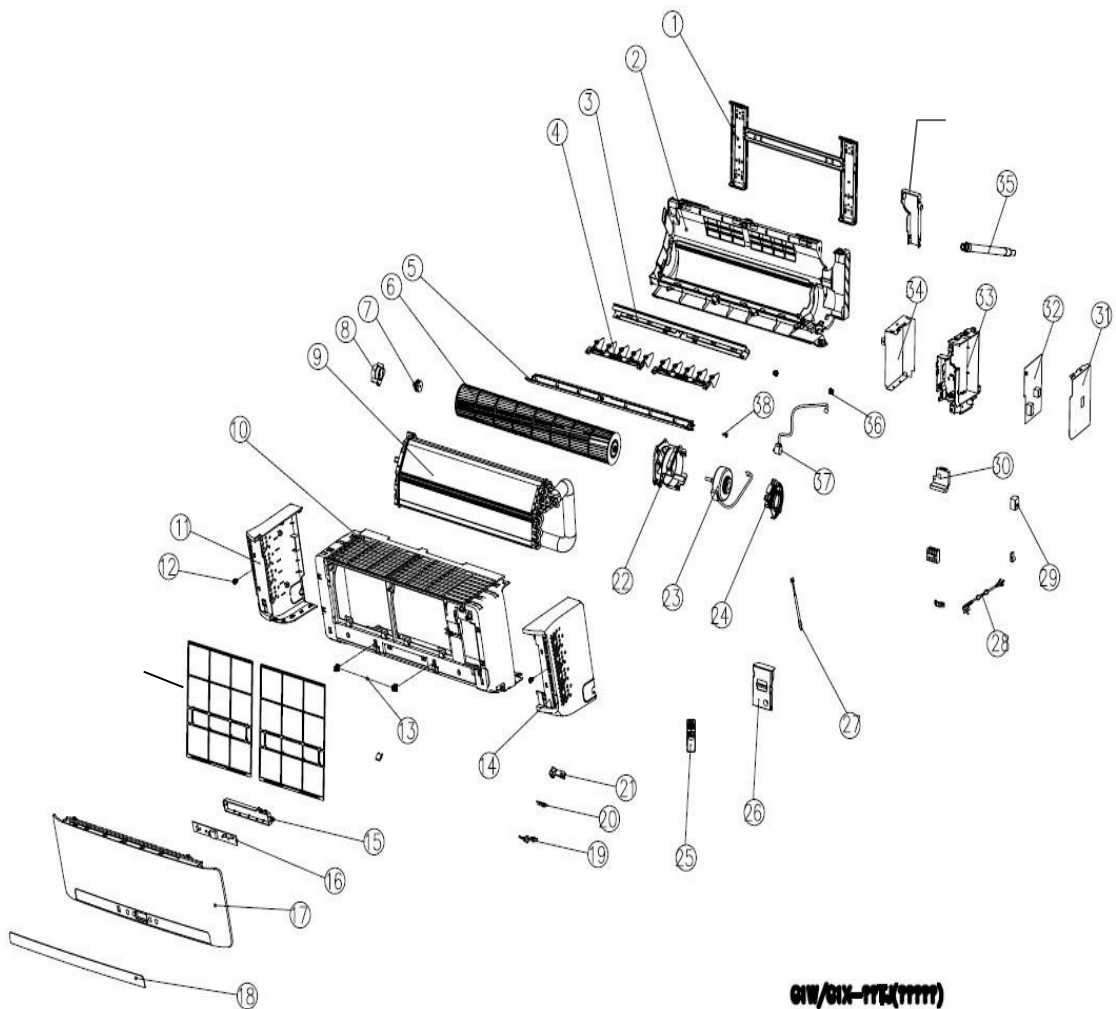

Distribuidor Autorizado

SurteRápido.com

Venta de Refacciones
Electrodomesticas

Minisplit Whirlpool WA1045Q

61W/61X-176(17777)

Distribuidor Autorizado

SurteRápido.com

Venta de Refacciones
Electrodomesticas

Minisplit Whirlpool WA1045Q

No. Ilus.	DESCRIPCIÓN	No. de Parte
1	installation plate assy	1465588
2	base holder part	1802213
3	air duct plate	1465654
4	Vertical Level Vane	1465662
5	level vane	1555320
6	cross-flow fan blade	1466013
7	bearing	1223739
8	baffle	1465670
9	Refrigeration system	1517955
10	shell	1555307
11	ornamental part	1822044
12	Hooking	1412758
13	Hooking	1502447
14	ornamental part	1822045
15	display box	1822030
16	Dispaly Board	1823702
17	panel	1821952
18	overlay	1823893
19	button	1822046
20	mounting plate	1822031
21	keyboard	1823705
22	motor guard	1465756
23	AC motor	1487147
24	motor cover	1465757
25	Remote Controller	4012194
26	electric box cover	1465759
27	Temperature sensor	1506081
29	Wire terminal board	1226035