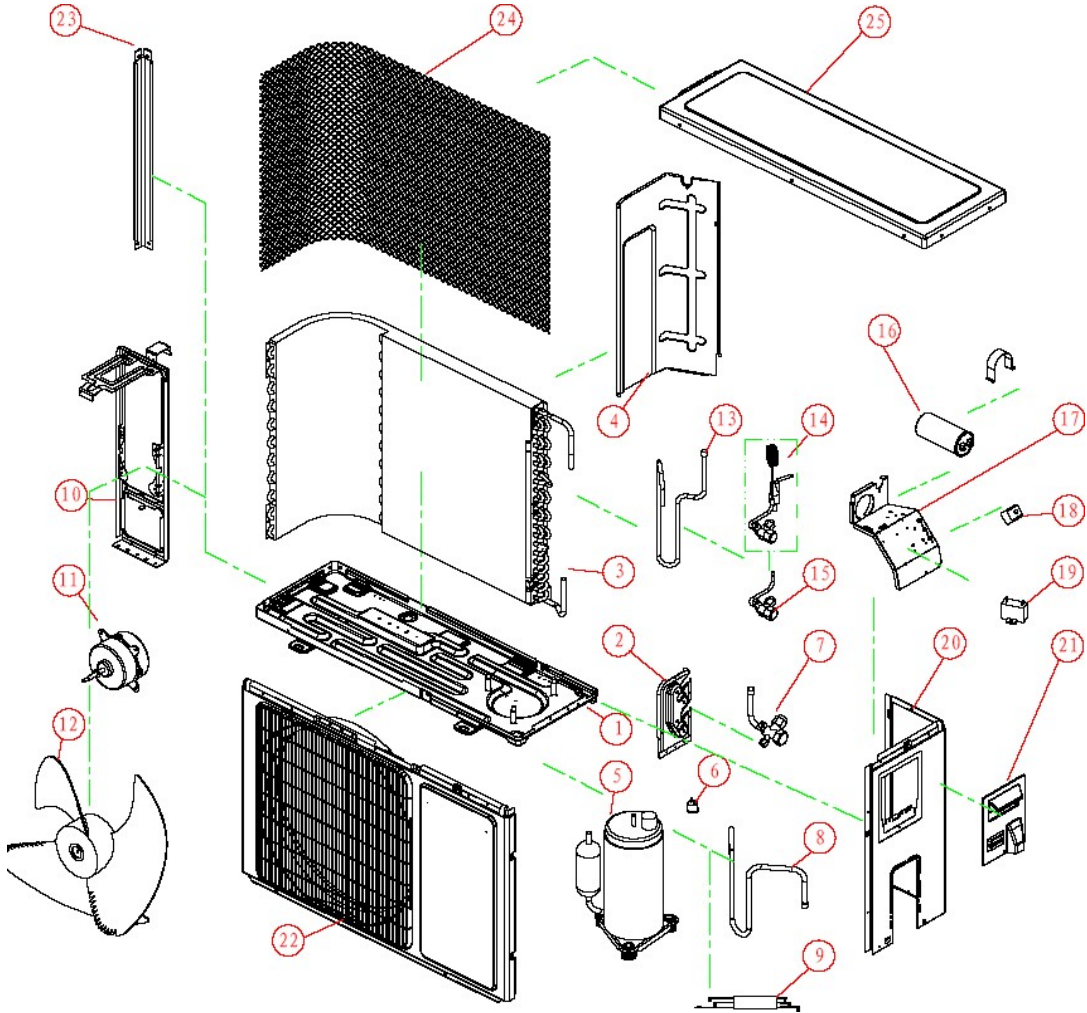

Distribuidor Autorizado

SurteRápido.com

Venta de Refacciones
Electrodomesticas

Minisplit Whirlpool WA1045Q

Distribuidor Autorizado

SurteRápido.com

Venta de Refacciones
Electrodomesticas

Minisplit Whirlpool WA1045Q

No. Ilus.	DESCRIPCIÓN	No. de Parte
1	base parts	1412020
2	mounting plate	1248461
3	condenser ASS'Y	1489376
4	separate plate	1402542
5	compressor	1461383
7	three way valve	1258625
8	3/8 suction tube	1413697
9	connecting wire	1262027
10	motor bracket	1308210
11	fan motor	1413331
12	propeller fan	1405123
13	discharge tube	1454823
14	capillary ASS'Y	1491516
15	two way valve	1258477
16	running Capacitor	1225581
17	elec joint box	1276683
18	terminal panel	1226035
19	fan motor Capacitor	1374956
20	side panel	1246331
21	wiring distribution cover assy	1276574
22	panel parts	1405623
23	mounting plate	1248091
24	back guard	1247481
25	upper board	1247912