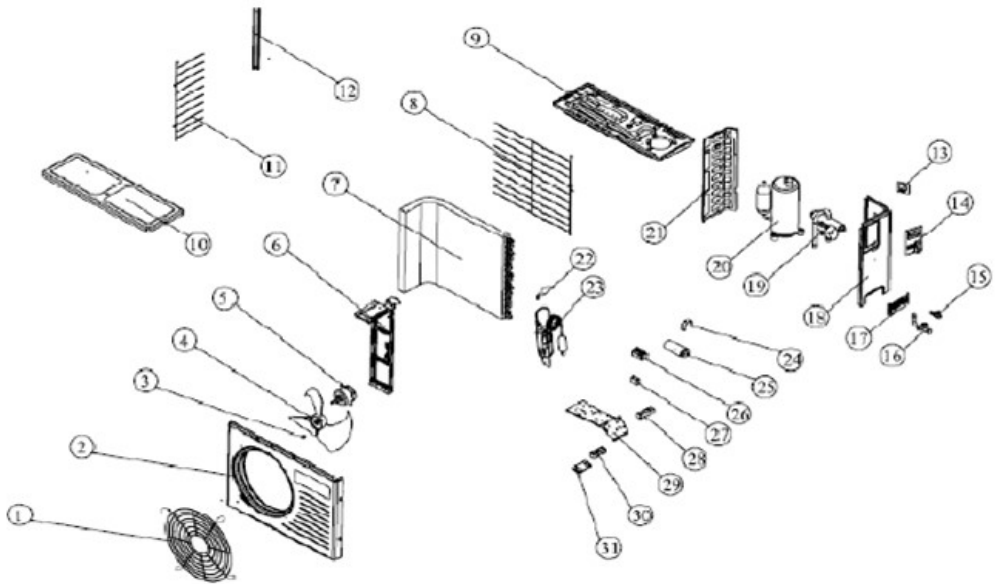

Minisplit Whirlpool WA4210Q00