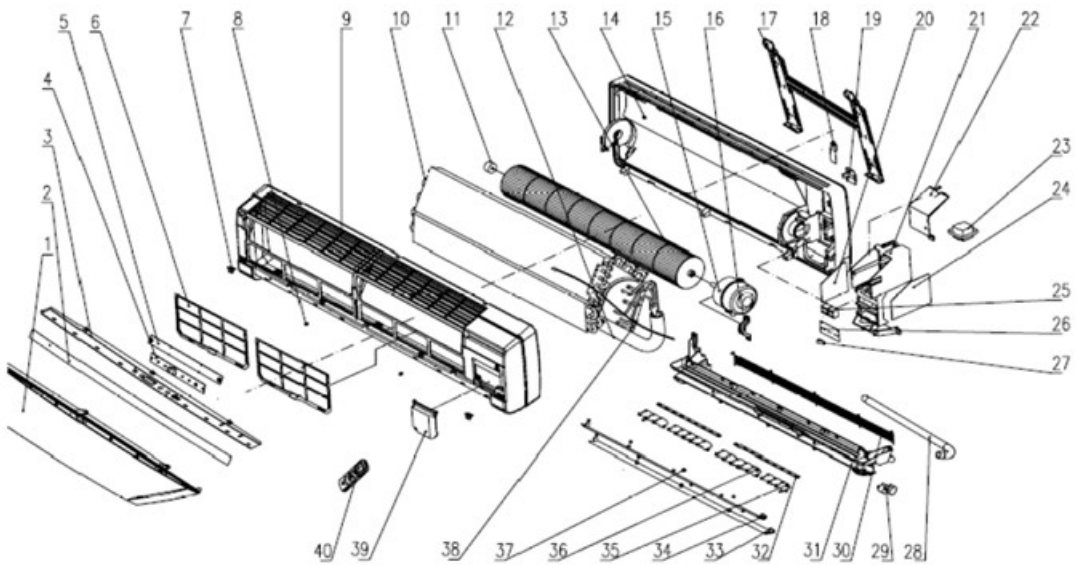

# Minisplit Whirlpool WA4210Q00

No. Ilus.	DESCRIPCIÓN	No. de Parte
1	Panel	1322089
2	display film	****
3	display box	****
4	display PCB	1321499
5	display PCB cover	****
6	Air filter	1311403
7	Clamp (A)	****
8	Clamp (B)	****
9	Cabinet	****
10	Evaporator Assembly	1249365
11	Bearing	1223738
12	Pipe Assembly	****
13	Indoor Fan	1225213
14	Base Assembly	****
15	Indoor Fan Motor	1260352
16	Motor Fixture	****
17	Installation Plate	1248026
18	Pipe Clamp B	****
19	Pipe Clamp A	****
20	Power PCB	1241448
21	Electronic Box	****
22	Electronic Box Cover	****
23	Transformer	1222254
24	Control PCB	1320691
25	Terminal	****
26	Wire Clamp Fixture	****
27	Wire Clamp	****
28	Drain Hose	1276892

Minisplit Whirlpool WA4210Q00

<b>No. Ilus.</b>	<b>DESCRIPCIÓN</b>	<b>No. de Parte</b>
<b>29</b>	Louver Motor	1225096
<b>30</b>	Drain Pan	1322040
<b>31</b>	Guard Net	****
<b>32</b>	Louver Link	1223699
<b>33</b>	Horizontal Louver	1322081
<b>34</b>	Horizontal Louver	1322082
<b>35</b>	Vertical Deflector	1248661
<b>36</b>	Vertical Deflector	1248662
<b>37</b>	Wind Tunnel Bearing	****
<b>38</b>	Thermistor	1225622
<b>39</b>	Safety Cover	****
<b>40</b>	Remote Controller	1338841