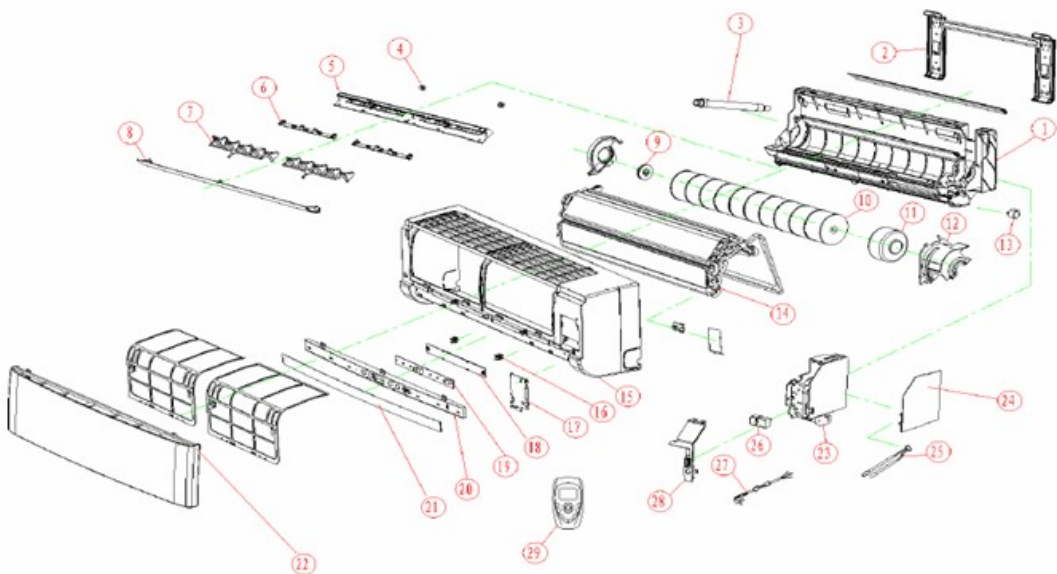

Distribuidor Autorizado

SurteRápido.com

Venta de Refacciones
Electrodomesticas

Minisplit Whirlpool WA6062Q00

Minisplit Whirlpool WA6062Q00

No.Illus.	DESCRIPCIÓN	No. de Parte
2	Installation Template Assy	1339745
3	Drain Hose	1276892
5	Air Duct Plate	1203627
6	Baffle	1203661
7	Spiral Air Vane	1203280
8	Horizontal Louver	1359263
9	Bearing	1203072
10	Cross-Flow Fan	1369899
11	Fan Motor	1334123
13	Step Motor	1225096
14	Evaporator System	1406311
19	Display Board	1479626
21	Display Film	1484456
22	Front Panel	1424509
24	Control Board	1451712
25.1	Temperature Sensor	1366102
25.2	Temperature Sensor	1372775
29	Remote Control	1475378
30	Filter	1440791
31	Fresh Filter (Carbon)	1224988
32	Fresh Filter Seat	1248156

Distribuidor Autorizado

SurteRápido.com

Venta de Refacciones
Electrodomesticas

Minisplit Whirlpool WA6062Q00

Minisplit Whirlpool WA6062Q00

No.Illus.	DESCRIPCIÓN	No. de Parte
2	Axial Fan	1405123
3	Fan Motor	1415221
5	Condenser ASS'Y	1422142
11	Discharge Temp Sensor for Compressor	1380315
12	Coil Temperature Sensor	1380309
13	Ambient Temperature Sensor	1205018
14	Control Board	1465584
18	Filter	1431454
19	Radiator	1412279
21	4-way Valve	1258654
22	4-way Valve Coil	1386084
23	4-way Valve ASS'Y	1464804
24	Three Way Valve ASS'Y	1417019
25	Capillary ASS'Y	1465083
26	Two Way Valve	1258653
27	PFC Reactor	1343046
29	Compressor	1472684
30	Overload Protector	1417658
31	Connecting Wire	1205876