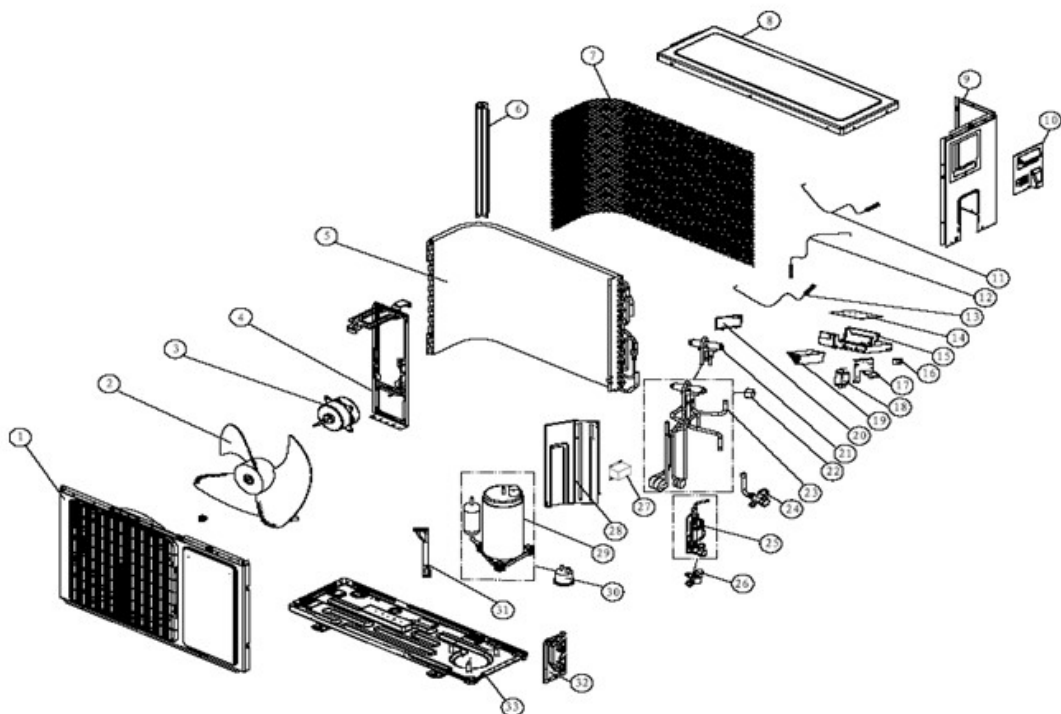

Distribuidor Autorizado

SurteRápido.com

Venta de Refacciones
Electrodomesticas

Minisplit Whirlpool WA6062Q00

Minisplit Whirlpool WA6062Q00

No.Illus.	DESCRIPCIÓN	No. de Parte
2	Installation Template Assy	1339745
3	Drain Hose	1276892
5	Air Duct Plate	1203627
6	Baffle	1203661
7	Spiral Air Vane	1203280
8	Horizontal Louver	1359263
9	Bearing	1203072
10	Cross-Flow Fan	1369899
11	Fan Motor	1334123
13	Step Motor	1225096
14	Evaporator System	1406311
19	Display Board	1479626
21	Display Film	1484456
22	Front Panel	1424509
24	Control Board	1451712
25.1	Temperature Sensor	1366102
25.2	Temperature Sensor	1372775
29	Remote Control	1475378
30	Filter	1440791
31	Fresh Filter (Carbon)	1224988
32	Fresh Filter Seat	1248156

Distribuidor Autorizado

SurteRápido.com

Venta de Refacciones
Electrodomesticas

Minisplit Whirlpool WA6062Q00

Minisplit Whirlpool WA6062Q00

No.Illus.	DESCRIPCIÓN	No. de Parte
2	Axial Fan	1405123
3	Fan Motor	1415221
5	Condenser ASS'Y	1422142
11	Discharge Temp Sensor for Compressor	1380315
12	Coil Temperature Sensor	1380309
13	Ambient Temperature Sensor	1205018
14	Control Board	1465584
18	Filter	1431454
19	Radiator	1412279
21	4-way Valve	1258654
22	4-way Valve Coil	1386084
23	4-way Valve ASS'Y	1464804
24	Three Way Valve ASS'Y	1417019
25	Capillary ASS'Y	1465083
26	Two Way Valve	1258653
27	PFC Reactor	1343046
29	Compressor	1472684
30	Overload Protector	1417658
31	Connecting Wire	1205876