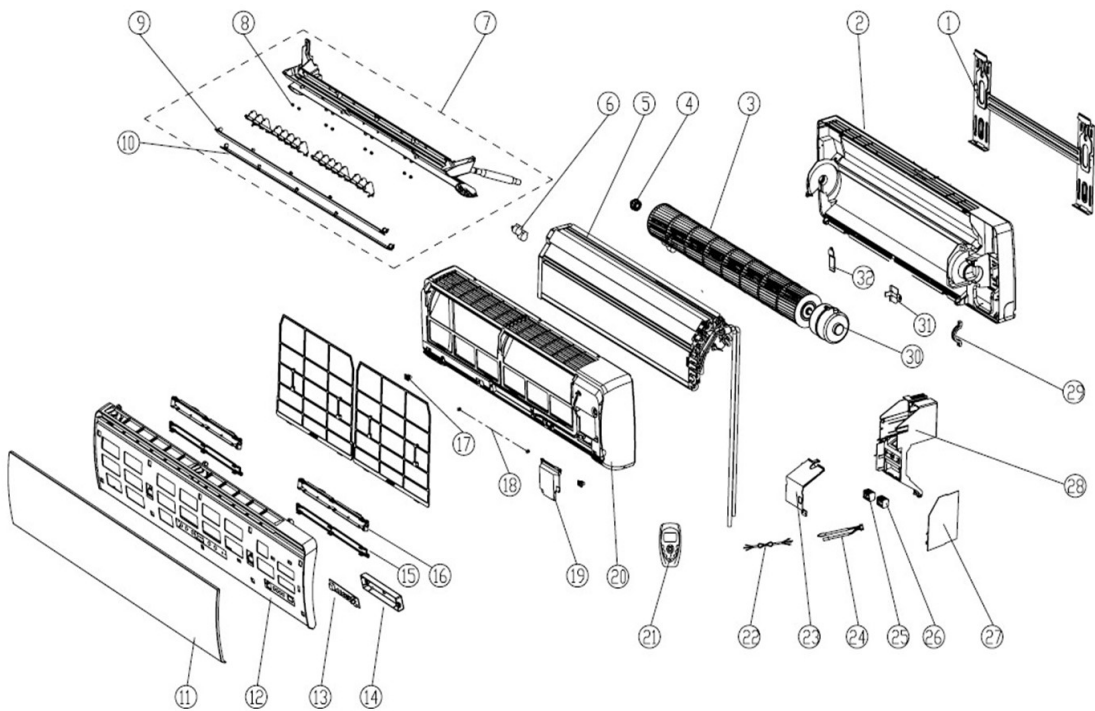

Distribuidor Autorizado

SurteRápido.com

Venta de Refacciones
Electrodomesticas

Minisplit Whirlpool WA6262Q00

Minisplit Whirlpool WA6262Q00

No.Illus.	DESCRIPCIÓN	No. de Parte
1	Installation plate assy	1444531
3	Cross-flow fan	1225213
4	Bearing	1223738
5	Refrigerant system	1448683
6	Step motor	1225096
7.1	Drain pan assembly	7503252
7.2	Drain hose	1470426
9	Horizontal louver(up)	1354848
10	Horizontal louver(down)	1354849
11	Decorate panel without logo	1437957
13	Display board	1427666
14	Display box	*****
15	NA	*****
16	NA	*****
17	Baffle\G2A00/R00.02.01-06	*****
18	Baffle-G1K30/R00.02-07-POM	*****
19	Wiring cover assy	*****
20	Shell	*****
21	Remote control	1475378
22	Power cord	1337994
23	Electrical box cover	*****
24.1	Room Temperature Sensor	1387643
24.2	Coil Temperature Sensor	1383891
25	Terminal \+DG17D4-05	*****
26	Terminal\+DG17D3-01	*****
27.1	Control board	1467404
27.2	Power board	1449517
30	Fan motor	1260352
33	Filter	1376404
34	Fresh filter	1380369

Distribuidor Autorizado

SurteRápido.com

Venta de Refacciones
Electrodomesticas

Minisplit Whirlpool WA6262Q00

Minisplit Whirlpool WA6262Q00

No. Ilus.	DESCRIPCIÓN	No. de Parte
2	Axial fan	1449907
3	Fan motor	1470137
5	Condenser ASS'Y	1460100
9	Control board	1459512
10	Wire box	*****
11	Filter board	1478065
12	Fuse	1366355
13	Terminal +DG17D4-05	*****
14	Coil Temperature Sensor	1201221
15	Discharge Temperature Sensor comp	1380315
16	Ambient Temperature Sensor	1380347
17	4 way valve coil	1202908
18	4-way valve	1258657
19	4-way valve ASS'Y	1460107
20	Wiring cover	*****
21	Valve seat	*****
22	Side panel	*****
23	Three way valve	1456114
24	Two way valve	1456119
25	Capillary ASS'Y	1467767
26	Compressor wire	1468447
27	Overload protector	1202055
28	Compressor	1312285
29	Base parts	*****
30	PFC reactor	1205797