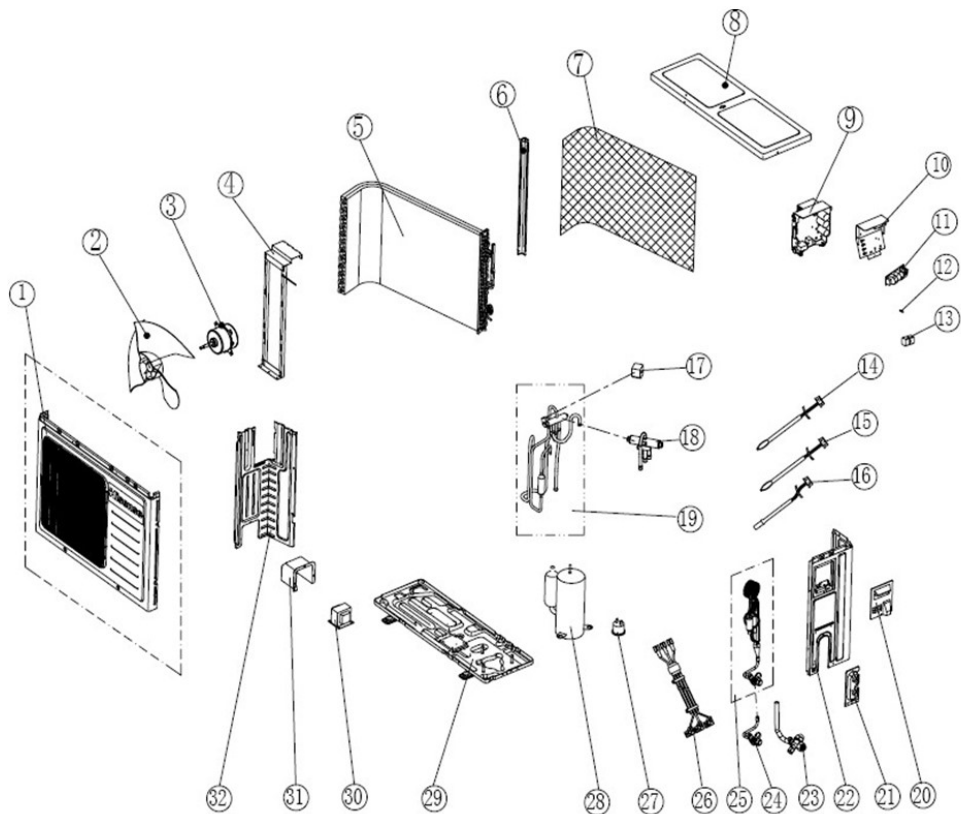

Distribuidor Autorizado

SurteRápido.com

Venta de Refacciones
Electrodomesticas

Minisplit Whirlpool WA6262Q00

Minisplit Whirlpool WA6262Q00

No.Illus.	DESCRIPCIÓN	No. de Parte
1	Installation plate assy	1444531
3	Cross-flow fan	1225213
4	Bearing	1223738
5	Refrigerant system	1448683
6	Step motor	1225096
7.1	Drain pan assembly	7503252
7.2	Drain hose	1470426
9	Horizontal louver(up)	1354848
10	Horizontal louver(down)	1354849
11	Decorate panel without logo	1437957
13	Display board	1427666
14	Display box	*****
15	NA	*****
16	NA	*****
17	Baffle\G2A00/R00.02.01-06	*****
18	Baffle-G1K30/R00.02-07-POM	*****
19	Wiring cover assy	*****
20	Shell	*****
21	Remote control	1475378
22	Power cord	1337994
23	Electrical box cover	*****
24.1	Room Temperature Sensor	1387643
24.2	Coil Temperature Sensor	1383891
25	Terminal \+DG17D4-05	*****
26	Terminal\+DG17D3-01	*****
27.1	Control board	1467404
27.2	Power board	1449517
30	Fan motor	1260352
33	Filter	1376404
34	Fresh filter	1380369

Distribuidor Autorizado

SurteRápido.com

Venta de Refacciones
Electrodomesticas

Minisplit Whirlpool WA6262Q00

Minisplit Whirlpool WA6262Q00

No. Ilus.	DESCRIPCIÓN	No. de Parte
2	Axial fan	1449907
3	Fan motor	1470137
5	Condenser ASS'Y	1460100
9	Control board	1459512
10	Wire box	*****
11	Filter board	1478065
12	Fuse	1366355
13	Terminal +DG17D4-05	*****
14	Coil Temperature Sensor	1201221
15	Discharge Temperature Sensor comp	1380315
16	Ambient Temperature Sensor	1380347
17	4 way valve coil	1202908
18	4-way valve	1258657
19	4-way valve ASS'Y	1460107
20	Wiring cover	*****
21	Valve seat	*****
22	Side panel	*****
23	Three way valve	1456114
24	Two way valve	1456119
25	Capillary ASS'Y	1467767
26	Compressor wire	1468447
27	Overload protector	1202055
28	Compressor	1312285
29	Base parts	*****
30	PFC reactor	1205797