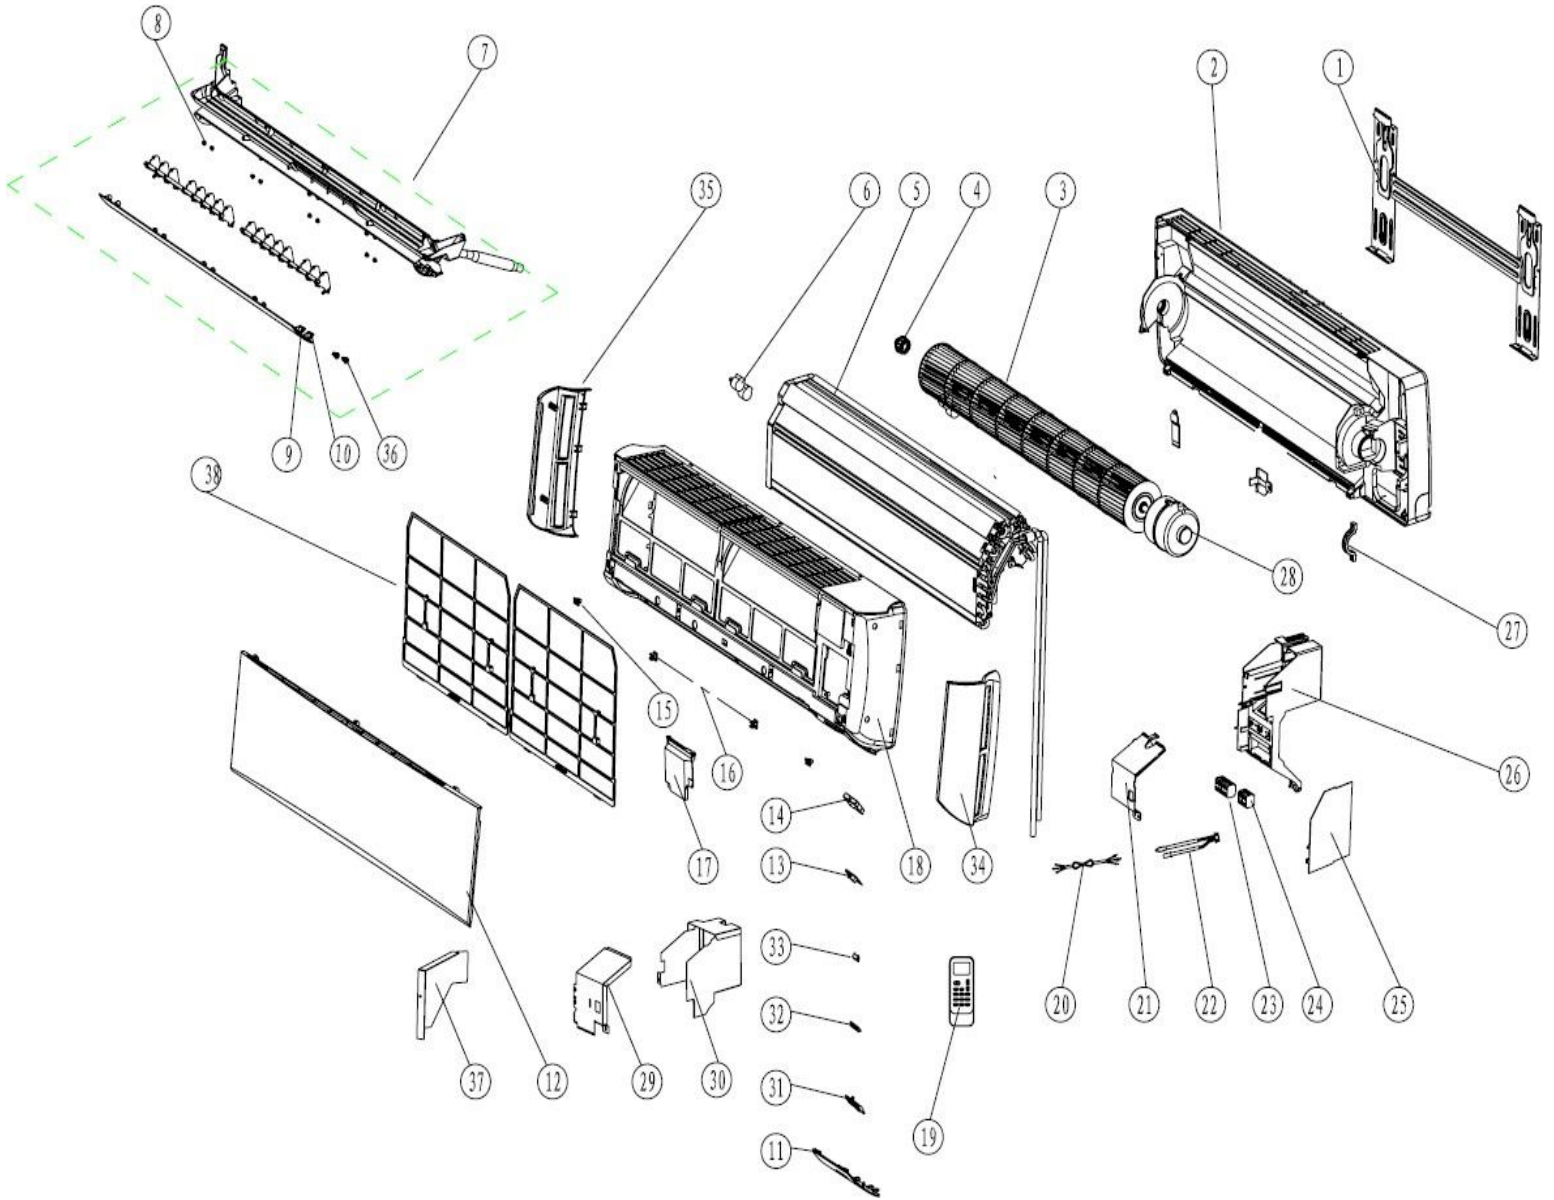

EXPLOSIONADO DE PARTES — MINISPLIT IMPORTADO —

MODELO | WA6273D00

MINISPLIT WA6273D00

MINISPLIT WA6273D00

No. Ilus.	DESCRIPCIÓN	Cant.	No. de Parte
1	Installation Template Assy	1	1444531
2	Base Parts	**	*****
3	Cross-Flow Fan	1	1225213
4	Bearing	1	1223738
5	Evaporator System	1	1517486
6	Step Motor	2	1225096
7	Drain Pan Assy (Silver)	1	7508966
	Drain Hose	1	1470426
8	Bearing Seat	8	1222824
9	Horizontal Louver (Up) (Silver)	1	1530705
10	Horizontal Louver (Down) (Silver)	1	1530706
11	Display Panel (Silver)	1	1526583
12	Front Panel (Silver)	1	1526578
**	Display Board Assy	**	*****
13	Display Board	1	1464488
14	Display Box	**	*****
15	Baffle G2A00/R00.02.01-06	2	1223851
16	Baffle G2C40/R00.02.01-05	2	1502447
17	Wiring Cover	**	*****
18	Shell Parts (Silver)	1	1530711
19	Remote Control	1	1525520
20	Power Cord	**	*****
21	Electrical Box Cover(Plastic)	**	*****
22	Coil Temperature Sensor	1	1383891
	Room Temperature Sensor	1	1387643
23	Terminal Dg17D4-05	**	*****
24	Terminal Dg17D3-01	**	*****
25	Control Board Components	1	1510937
	Power Board	1	1449517
26	Electrical Box(Plastic)	**	*****
27	Motor Ring	**	*****
28	Fan Motor	1	1432340
29	Electrical Box Cover (Metal)	**	*****
30	Electrical Box Parts (Metal)	**	*****
31	Display Box	**	*****
32	Display Window	1	1465765
33	Lamp Cover	**	*****
34	Right Ornamental Part (Silver)	1	1530698
35	Left Ornamental Part (Silver)	1	1530696
36	Shaft For The Step Motor	2	1465593
37	Mounting Plate	**	*****
38	Filter	2	1376404
39	Fresh Filter (Aroma+Hepa+Catechin+Silver Ion)	1	1380369