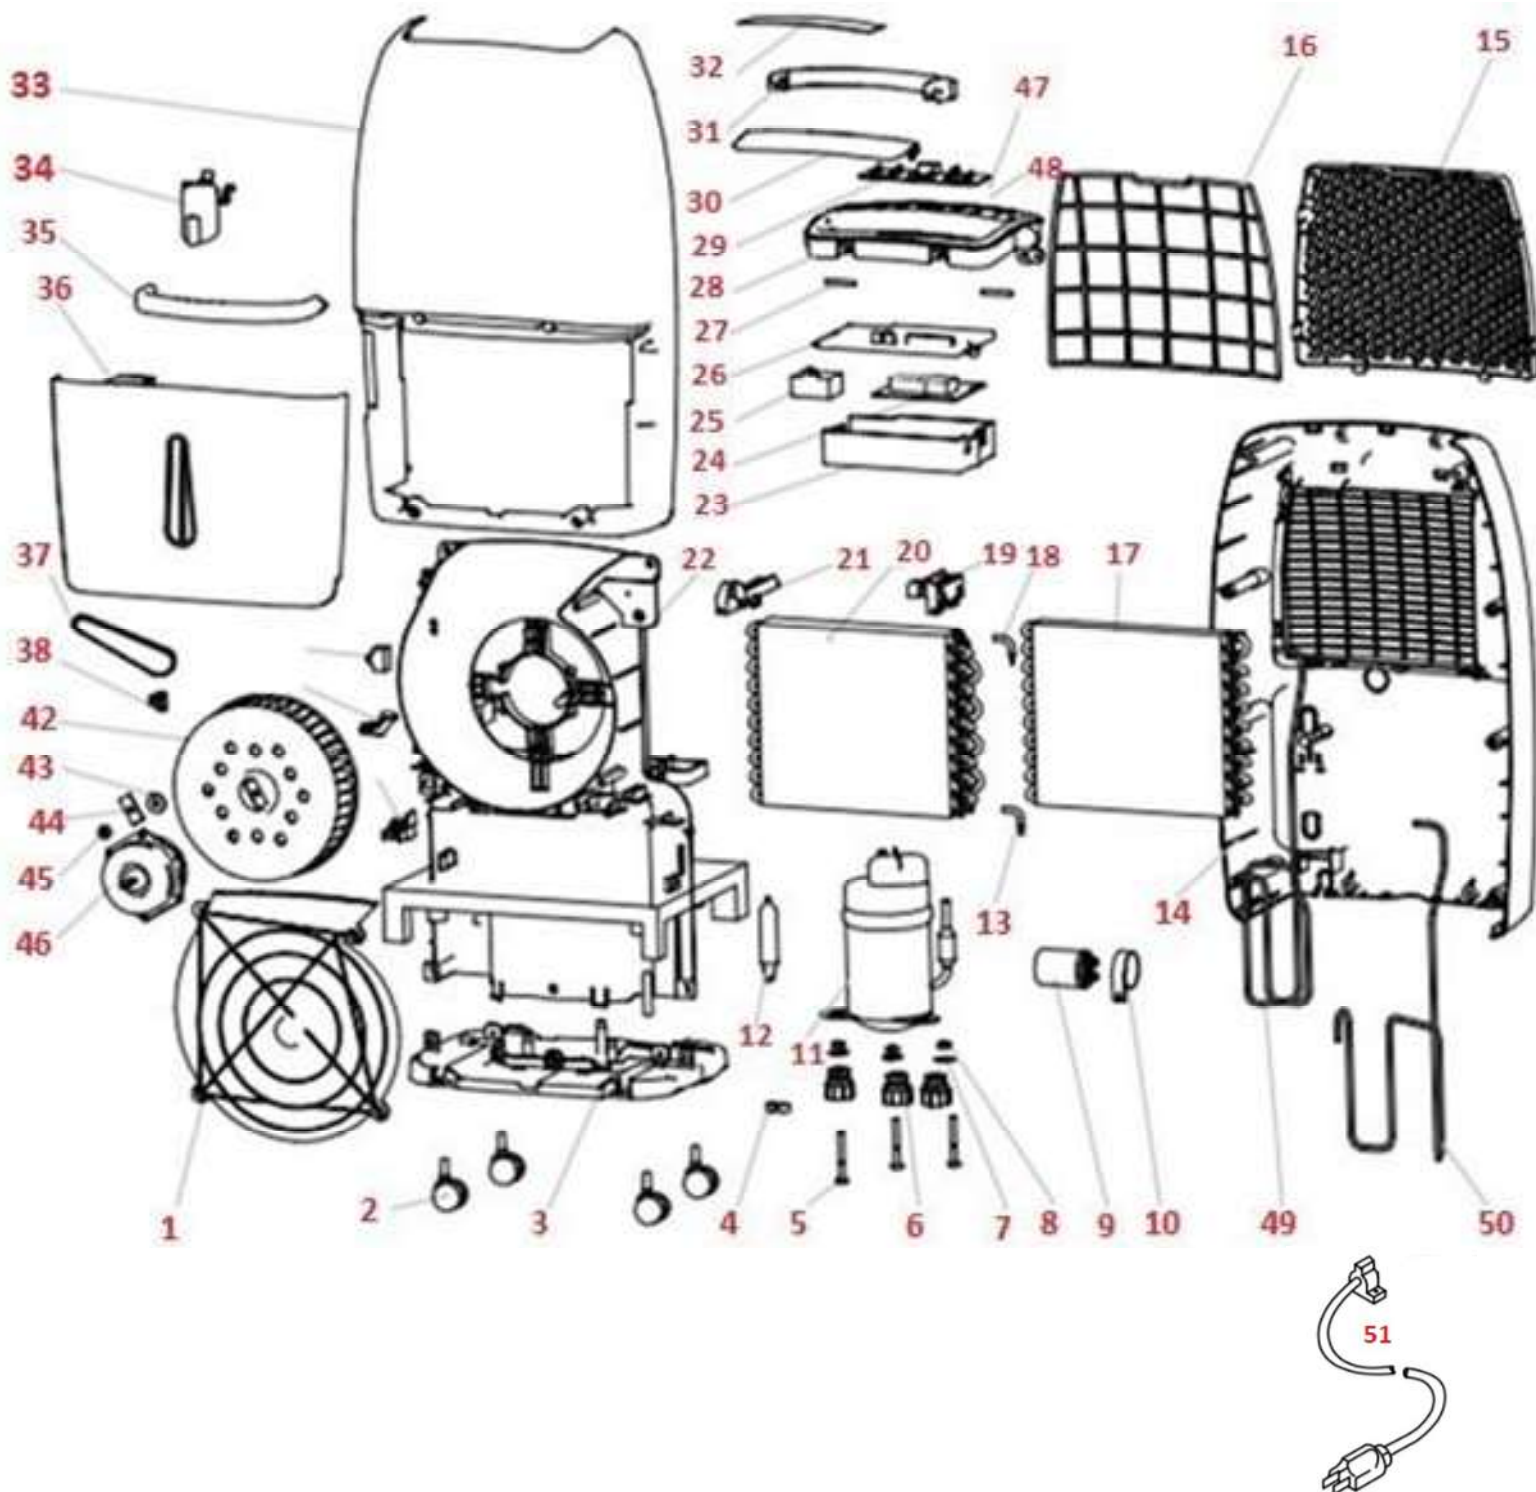

Whirlpool

SERVICE

CENTRO DE SOLUCIONES

LO ORIGINAL MARCA DIFERENCIA

EXPLOSIONADO DE PARTES
- DESHUMIDIFICADOR -
MODELO | WAD2005Q

acros

Whirlpool
CORPORATION

MAYTAG

KitchenAid

DESHUMIDIFICADOR WAD2005Q

Ilus.	DESCRIPTION	Part Num.
33	Front Panel	5220011001
36	Water Tank	5220011010
37	Water Level Window of Water	5220011011
35	Water Tank Handle	5220011004
34	Floater	5050010103
14	Back Panel	5220011002
15	Back Air Inlet Frame	5220011007
16	Filter PP	5220011015
28	Top Panel	5220011027
30	Vane	5220011024
48	Geer Wheel	5220011025
31	Handle	5220011018
27	Handle Spiale	5220012005
22	Main Body	5220011020
23	PCB Box	5220011012
26	PCB Box Cover	5220011013
19	Left condensor &evaporator	5220011016
21	Right condensor &evaporator	5220011017
1	Air Duct Cover	5220011021
42	Fan	51501014
44	Fan Fixed Flat Plate	5150012003
40	Micro Switch Gear	5220011014
41	Bracket Connecting Base	5220011019
3	Bottom Plate	5220011009
4	Wire pressor	3302037
24	PCB	5220023003
46	Motor	5220023013
25	Motor Capacitor	5220023004
9	Compressor Capacitor	5220023001
29	Display	5220023005
38	Ionizer	5220023015
47	Step Motor	5220023010
11	Compressor	5220023002
20	Condensor	5220024001
17	Evaporator	5220024002
*	Gift Box	5220018003
*	Active Carbon Filter	5220017001
2	CASTERS	5220017002
51	Power Cord	301009022

NOTA: (*) números no indicados en el dibujo