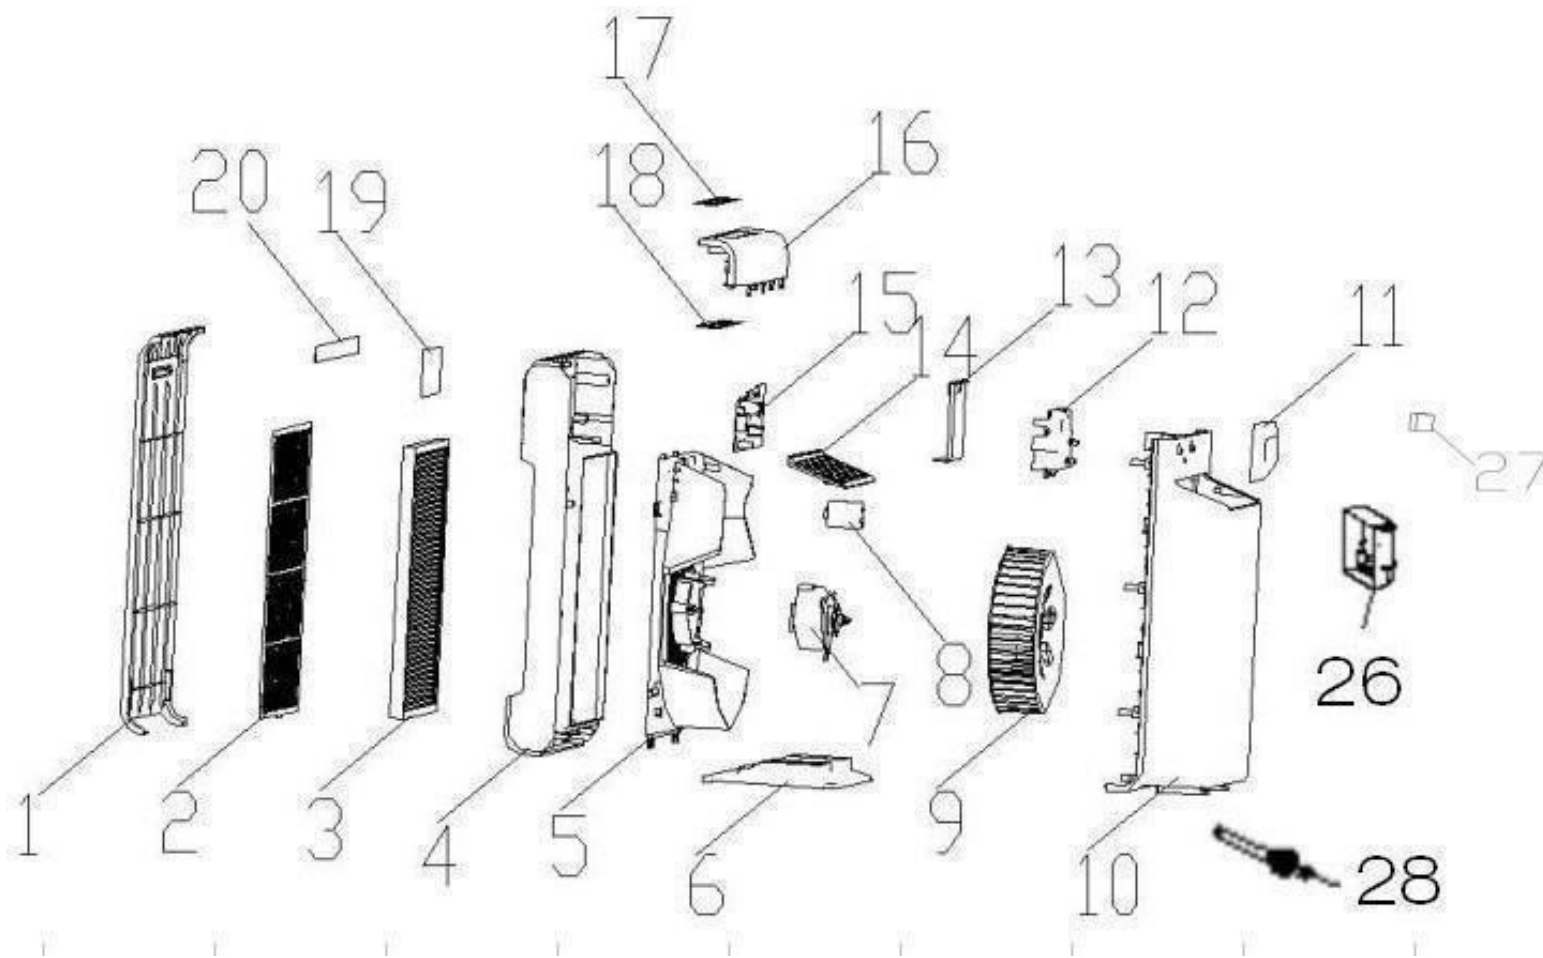

EXPLOSIONADO DE PARTES

— Purificador de Aire —

MODELO: WAP1038Q

PURIFICADOR DE AIRE WAP1038Q

No.	DESCRIPCION	CANT	NUM DE PARTE
1	Cubierta Frontal	1	610K21A000783
2	Filtro de Aire	1	6102190101140
3	Filtro de Aire Compuesto	1	610K19A000816
4	Carcasa de plástico	1	6102130101140
5	Ductos de aire	1	6102150101140
6	Base	1	610K110100004
7	Motor abanico	1	610K22A000760
8	Cubierta de sensor	1	6102140401140
9	Cubierta motor	1	6102150201140
10	Cubierta Trasera	1	6102140101140
11	Agarradera	1	6102140501140
12	Protector térmico	1	6102240404140
13	Panel de Control	1	610K21A000708
14	Cubierta de Salida de aire	1	6102140301140
15	Tarjeta control	1	610K26A000788
16	Panel de Control	1	610K21A000707
17	Etiqueta de panel de control	1	610K24A000712
18	Tarjeta display	1	610K26A000705
19	Aislamiento interno	1	610K24A000710
20	Etiqueta decorativa	1	610K24A000711
26	Caja de sensores	1	6102240403140
27	Sensor de olores	1	6100262105140
28	Cable Tomacorriente	1	610K22A000687
29	Capacitor	1	610K22A000757