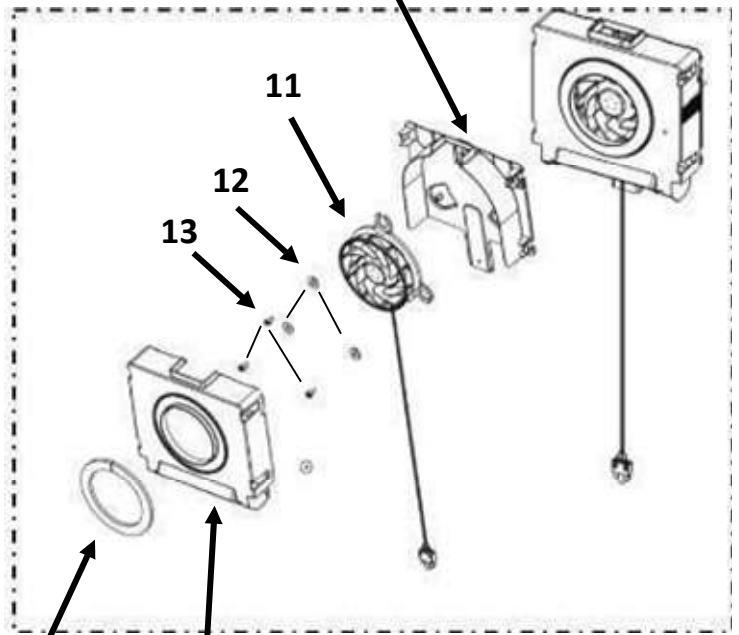

Distribuidor Autorizado

SurteRápido.com

Venta de Refacciones Electrodomesticas

REFRIGERADOR WB1331A00

1

9
10

15

18

19