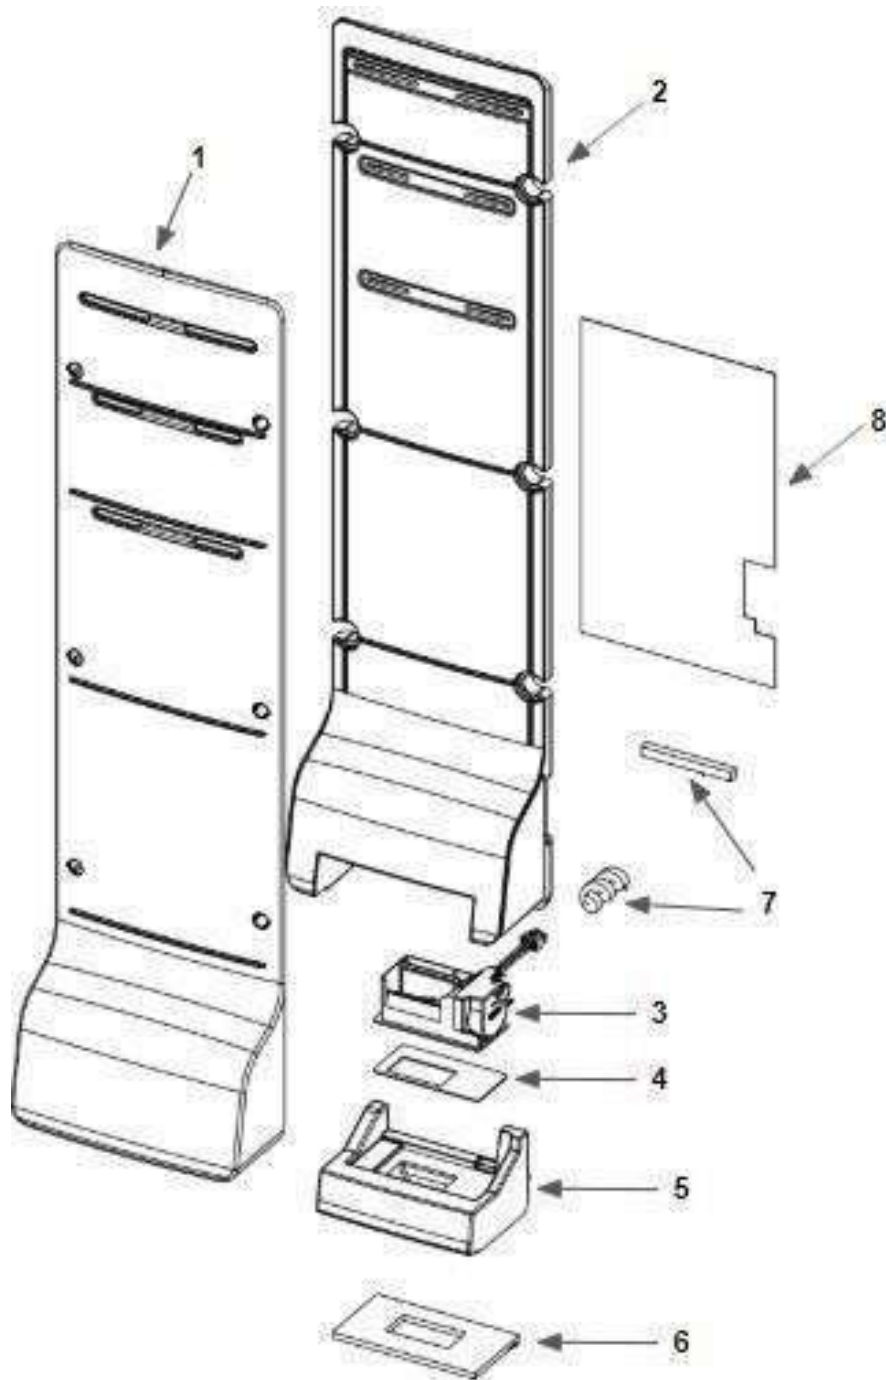

Distribuidor Autorizado

SurteRápido.com

Venta de Refacciones
Electrodomesticas

REFRIGERADOR WB1331A00

Distribuidor Autorizado

SurteRápido.com

Venta de Refacciones
Electrodomesticas

REFRIGERADOR WB1331A00

No. Ilus.	Descripción	Cant	No. de Parte
1	RC Multiflow front cover BM / Cubierta frontal torre de aire BM	1	W11261869
2	RC Multiflow Main EPS / RC Cubierta principal EPS	1	W11300985
3	Damper-Electronic Control / Control electrónico damper	1	W10745484
4	RC Multiflow Seal / Sello de torre de aire	1	W10367050
5	RC Multiflow Bottom EPS BM / Parte inferior de torre de aire	1	W11300983
6	Gasket – Air Tower, Bottom / Gasket torre de aire, parte inferior	1	W11399165
7	Gasket Air Diffuser / Gasket difusor de aire	2	W10702120
8	Air Tower Film / Cubierta o película de plástico de torre de aire	1	W11385173