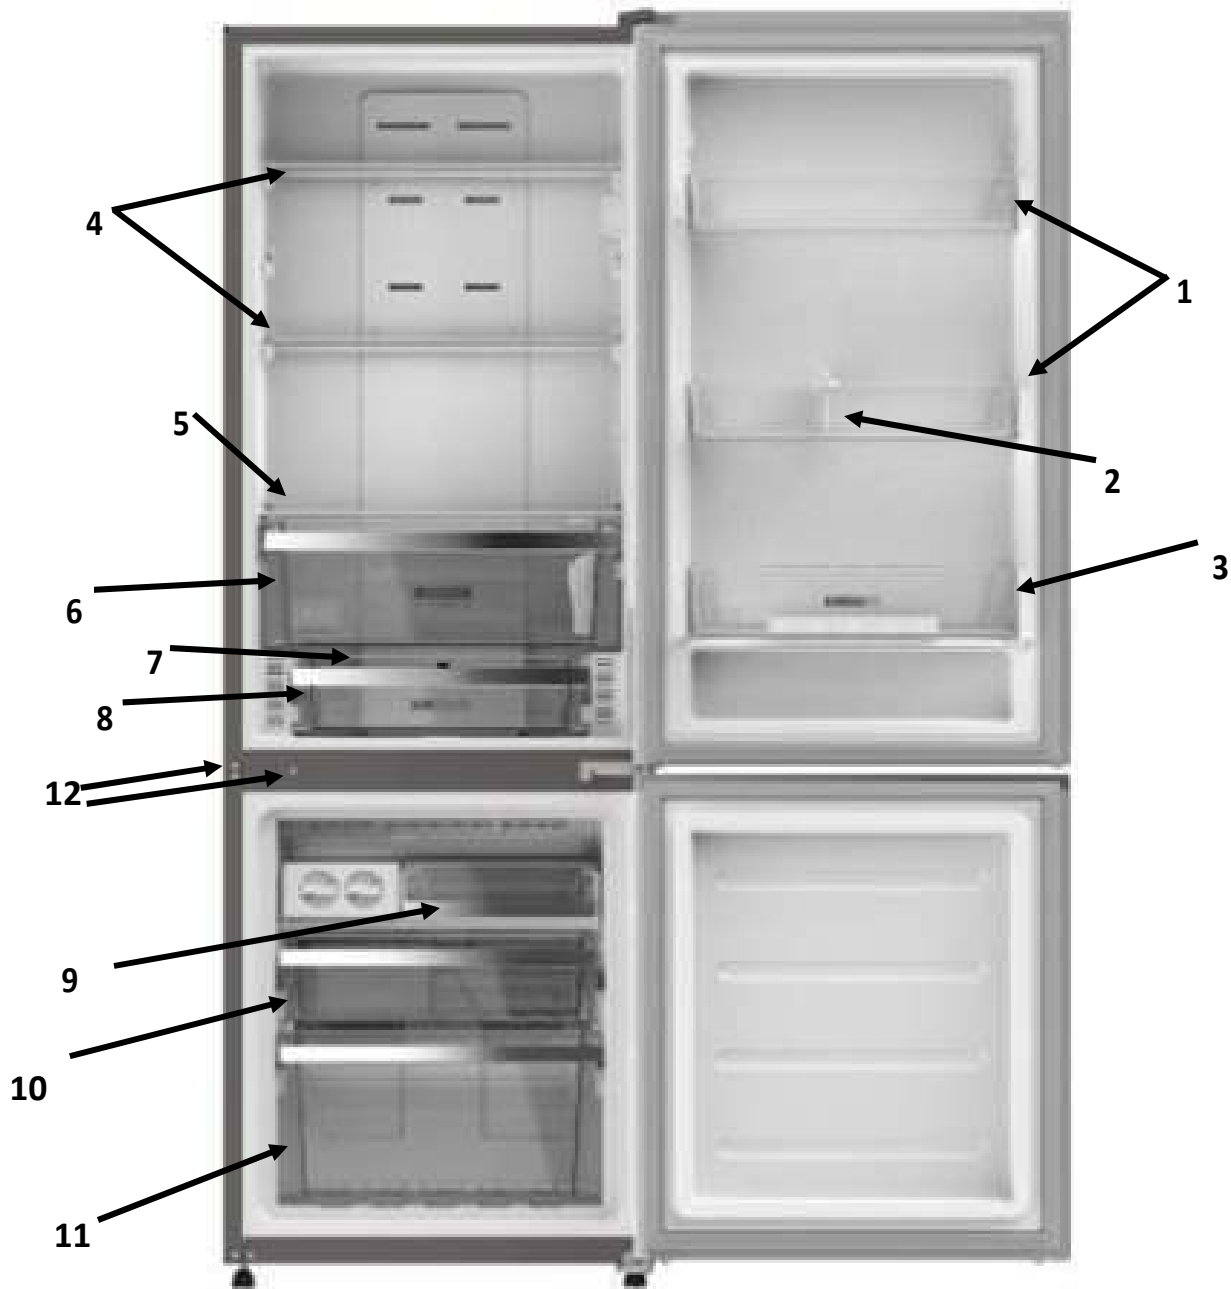

# REFRIGERADOR WB1331A00

| Illu | Descripción  | Cant. | No. de Parte |
|------|--|-------|--------------|
| 1    | <b>Normal Bin BM60 RC /</b><br>Compartimento de puerta de<br>refrigerador              | 2     | W11247889    |
| 2    | <b>Normal Separator /</b> Separador de<br>compartimento                                | 1     | W11280370    |
| 3    | <b>Bottle Bin, Door UC /</b><br>Compartimento de botellas de<br>puerta de refrigerador | 1     | W11291426    |
| 4    | <b>RC Glass Shelf Standar /</b> Parrilla de<br>Refrigerador                            | 2     | W11248335    |
| 5    | <b>RC Glass Shelf Crisper BM /</b> Parrilla<br>de refrigerador                         | 1     | W11248337    |
| 6    | <b>Crisper Assy BM, HOTFOIL /</b> Cajón de Verduras                                    | 1     | W11328213    |
| 7    | <b>RC Glass Meatpan BM /</b> Vidrio<br>templado del Cajon de verduras                  | 1     | W11248393    |
| 8    | <b>BM Meatpan Hotfoil Assy/</b> Cajon de carnes frias                                  | 1     | W11295866    |
| 9    | <b>FC Drawer RH W/ Hotfoil /</b> Cajón derecho del<br>congelador                       | 1     | W11266717    |
| 10   | <b>BM FC Middle Drawer Hotfoil Assy/</b> Cajón medio<br>del congelador                 | 1     | W11295862    |
| 11   | <b>FC Bottom Drawer Hotfoil Assy /</b> Cajón inferior<br>del congelador                | 1     | W11295864    |
| 12   | <b>Dome Cap White /</b> Cubierta o tapa blanca de<br>tornillo                          | 1     | W10260016    |
| 12   | <b>Domo Cap Grey /</b> Cubierta o tapa grisde<br>Tornillo                              | 4     | W10269746    |
| 12   | <b>Dome Cap Washer /</b> Arandela concava  | 4     | W10260017    |