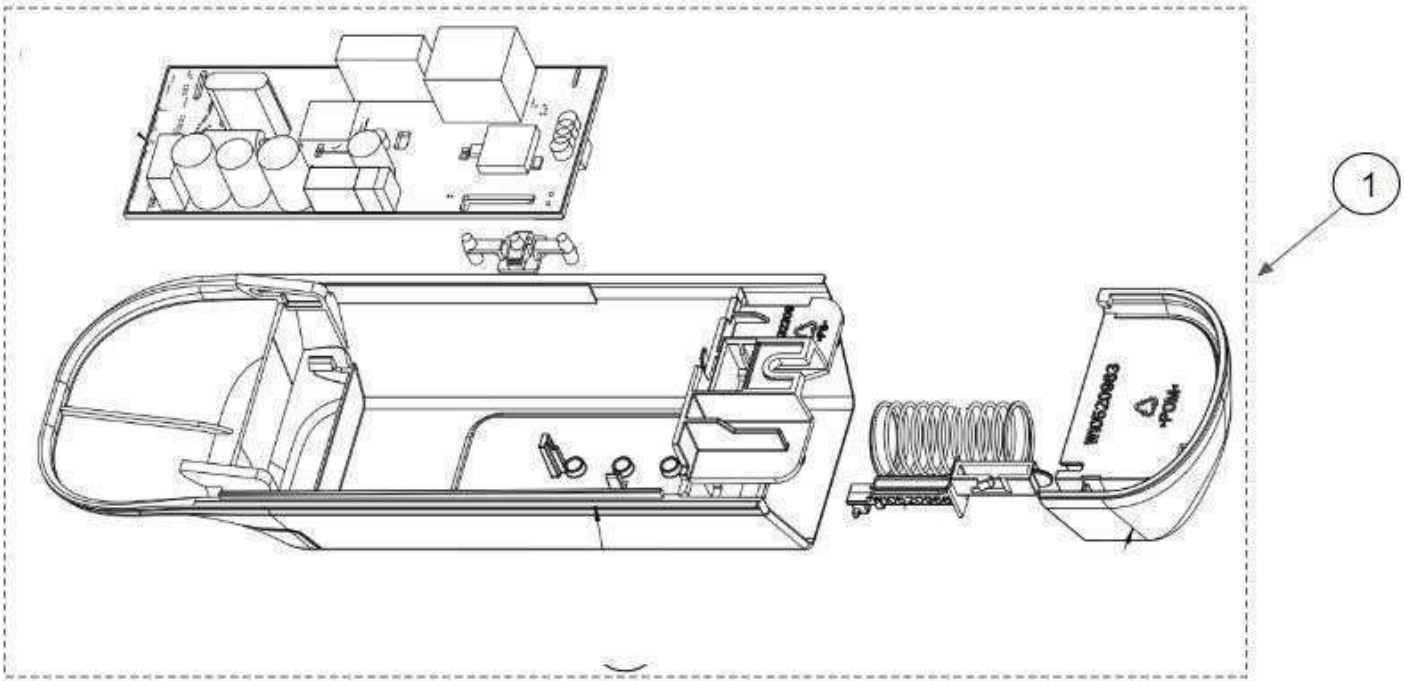

Distribuidor Autorizado

SurteRápido.com

Venta de Refacciones
Electrodomesticas

REFRIGERADOR WB1331A00

No. Ilus.	Descripción	Cant	No. de Parte
1	Control Box / Caja de control	1	W11246906