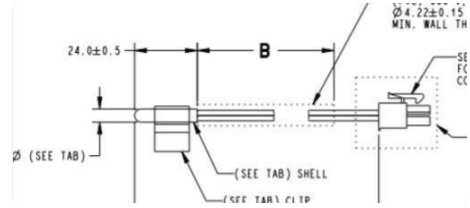

Distribuidor Autorizado

SurteRápido.com

Venta de Refacciones Electrodomesticas

REFRIGERADOR WB1331A00

1