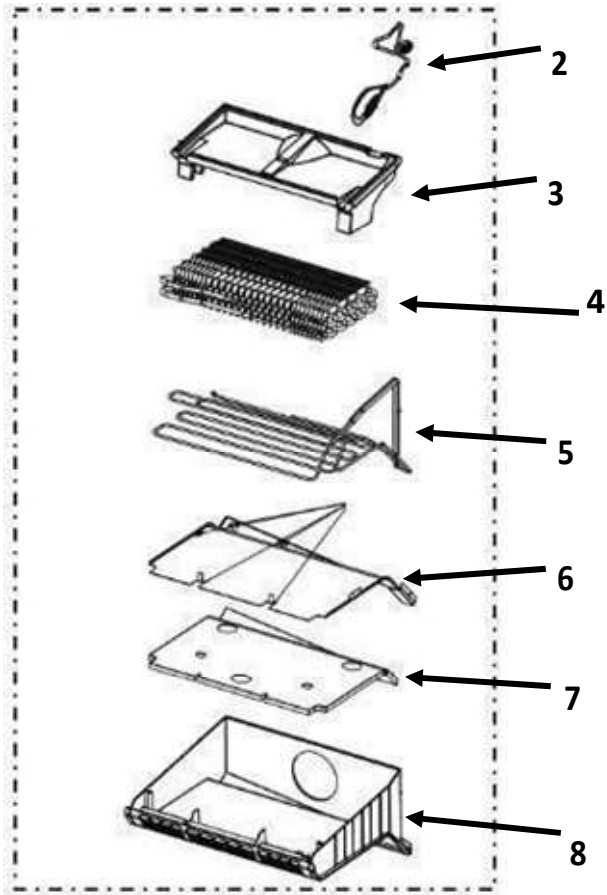

Distribuidor Autorizado

SurteRápido.com

Venta de Refacciones Electrodomesticas

REFRIGERADOR WB1331A00

1