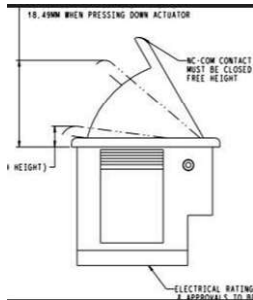

Distribuidor Autorizado

SurteRápido.com

Venta de Refacciones
Electrodomesticas

REFRIGERADOR WB1331A00

11

E GASKET:

SAFETY FOR LAMPS AND
NEW ENERGY LABEL

12

REFRIGERADOR WB1331A00

No. Ilus.	Descripción	Cant	No. de Parte
1	Whirlpool Badge / Placa marca Acros	1	W10884775
2	Top Hinge Assy Monarca / Bisagra Superior	1	W11191773
3	Center Hinge Assy / Bisagra Central	1	W11173998
4	Bottom Hinge Base Assy / Bisagra Inferior	1	W11217747
5	Monarca Gasket RC Grey / Empaque de puerta de refrigerador	1	W11250322
6	Door Assy RC Foam TM / Ensamble de puerta de refrigerador	1	W11321393
7	Gasket FC TM Grey / Empaque de puerta de congelador	1	W11250321
8	FC Door Block Across TM White / Ensamble de puerta de congelador	1	W11308367
9	Egg-Rack White / Bandeja de huevo	1	2219124
10	Leveler / Para niveladora	1	W11176400
11	Switch rocker arm	1	W10847853
12	LIGHT STRIP ASSY - INDIRECT, WHITE,9LEDS	1	W10883842