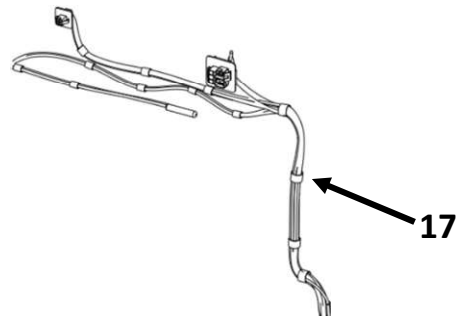

Distribuidor Autorizado

SurteRápido.com

Venta de Refacciones Electrodomesticas

REFRIGERADOR WB1331A00

1

9
10

15

18

19