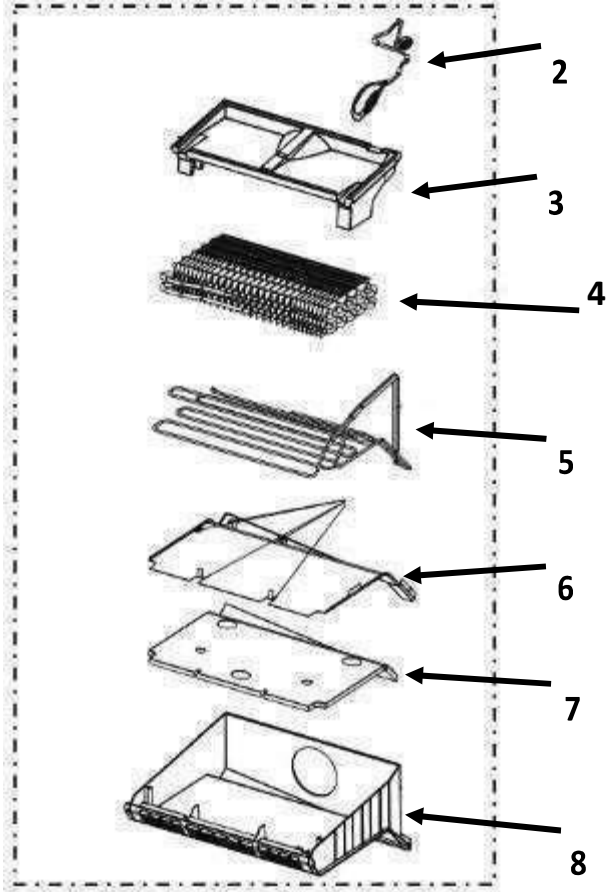

Distribuidor Autorizado

SurteRápido.com

Venta de Refacciones
Electrodomesticas

REFRIGERADOR WB1332A00

REFRIGERADOR WB1332A00

No. Illu	Descripción	Cant.	No. de Parte
1	Ice Tray / Bandeja de hielo	2	W10304315
2	Ice Tray Support / Soporte de la bandeja de hielo	1	W10217296
3	Spring Twist Ice / Resorte de la bandeja de hielo	2	W10305289
4	Ice Tray Assy / Ensamble de la bandeja de hielos	1	W10304316
5	ICE CUBE BIN/Compartimiento delos hielos	1	W11425342

Distribuidor Autorizado

SurteRápido.com

Venta de Refacciones
Electrodomesticas

REFRIGERADOR WB1332A00

1

18

REFRIGERADOR WB1332A00

No. Illu	Descripción	Cant.	No. de Parte
1	FC Cooling NF Kit Set / Ensamble del evaporador	1	W11196404
2	Arnes con termofusible	1	W11215219
3	Top EPS / Tapa Superior de la cubierta	2	W11197607
4	Evaporator / Evaporador	1	W11116216
5	Heater Defrost / Resistencia de deshielo	1	W11115796
6	Drain Pan / Conjunto frontal de la cubierta	1	W11197655
7	Bottom EPS / Cubierta inferior	1	W11302383
8	NF Kit Cover / Cubierta inferior del evaporador	1	W11295523
9	Fan Box Assembly / Ensamble de la Caja abanico	1	W11212031
10	Fan Motor Back Support / Soporte del motor del abanico	1	W11261264
11	Integr Radial FAN 120R Speed / Ventilador Radial Integral	1	W11117547
12	260ID .687OD .04THK FLW-PLSTC / Bisagras para soporte	3	489468
13	C SCREW 10-16 X "L" / Tornillos	3	3400065
14	Fan Motor Front Cover / Cubierta del motor del abanico	1	W11261353
15	Sponge NF kit and Fan Assembly / Esponja del ensamble del abanico	1	W11260996
16	Screw Cover White / Tapa de tornillo blanca	1	W10487421
17	Wire Assy Harness BM Monarca / Arnés principal de cableado	1	W11251115
18	Thermistor RC y FC	1	W10316760