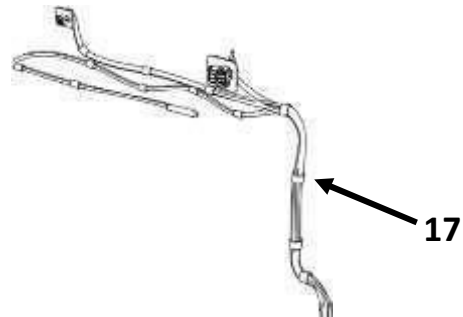

Distribuidor Autorizado

SurteRápido.com

Venta de Refacciones
Electrodomesticas

REFRIGERADOR WB1332A00

REFRIGERADOR WB1332A00

No. Illu	Descripción	Cant.	No. de Parte
1	Ice Tray / Bandeja de hielo	2	W10304315
2	Ice Tray Support / Soporte de la bandeja de hielo	1	W10217296
3	Spring Twist Ice / Resorte de la bandeja de hielo	2	W10305289
4	Ice Tray Assy / Ensamble de la bandeja de hielos	1	W10304316
5	ICE CUBE BIN/Compartimiento delos hielos	1	W11425342

Distribuidor Autorizado

SurteRápido.com

Venta de Refacciones
Electrodomesticas

REFRIGERADOR WB1332A00

1

18

REFRIGERADOR WB1332A00

No. Illu	Descripción	Cant.	No. de Parte
1	FC Cooling NF Kit Set / Ensamble del evaporador	1	W11196404
2	Arnes con termofusible	1	W11215219
3	Top EPS / Tapa Superior de la cubierta	2	W11197607
4	Evaporator / Evaporador	1	W11116216
5	Heater Defrost / Resistencia de deshielo	1	W11115796
6	Drain Pan / Conjunto frontal de la cubierta	1	W11197655
7	Bottom EPS / Cubierta inferior	1	W11302383
8	NF Kit Cover / Cubierta inferior del evaporador	1	W11295523
9	Fan Box Assembly / Ensamble de la Caja abanico	1	W11212031
10	Fan Motor Back Support / Soporte del motor del abanico	1	W11261264
11	Integr Radial FAN 120R Speed / Ventilador Radial Integral	1	W11117547
12	260ID .687OD .04THK FLW-PLSTC / Bisagras para soporte	3	489468
13	C SCREW 10-16 X "L" / Tornillos	3	3400065
14	Fan Motor Front Cover / Cubierta del motor del abanico	1	W11261353
15	Sponge NF kit and Fan Assembly / Esponja del ensamble del abanico	1	W11260996
16	Screw Cover White / Tapa de tornillo blanca	1	W10487421
17	Wire Assy Harness BM Monarca / Arnés principal de cableado	1	W11251115
18	Thermistor RC y FC	1	W10316760