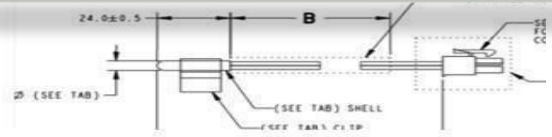

Distribuidor Autorizado

SurteRápido.com

Venta de Refacciones
Electrodomesticas

REFRIGERADOR WB1332A00