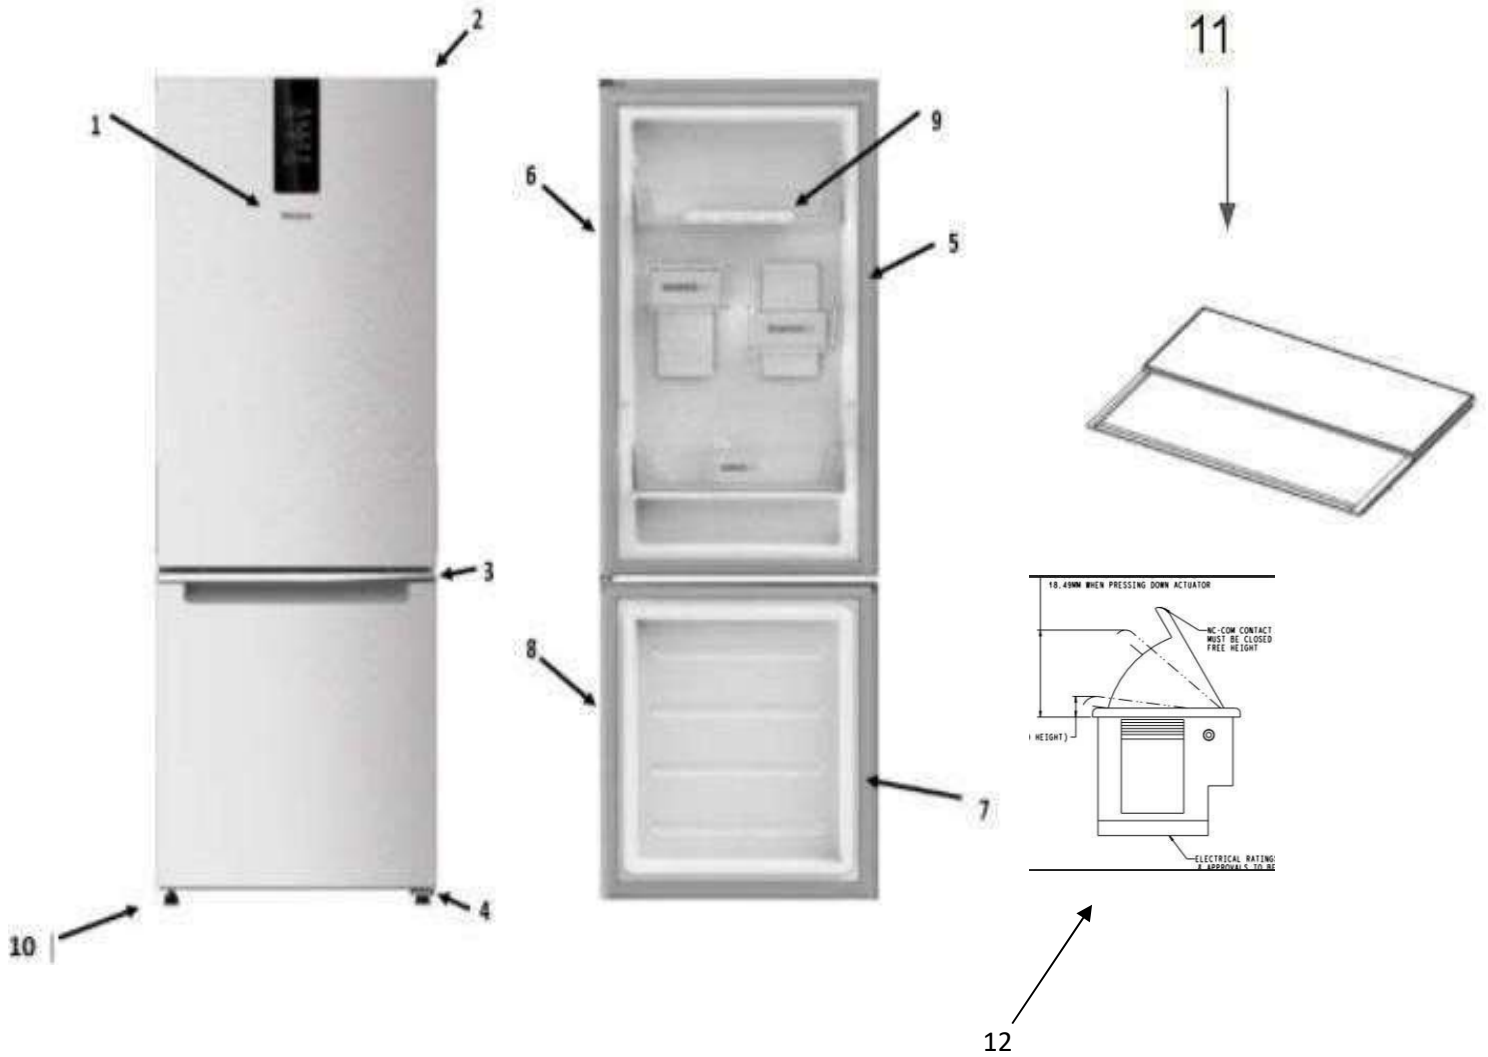

Distribuidor Autorizado

SurteRápido.com

Venta de Refacciones Electrodomesticas

REFRIGERADOR WB1332A00

REFRIGERADOR WB1332A00

No. Ilus.	Descripción	Cant	No. de Parte
1	Whirlpool Badge / Placa marca Acros	1	W10884775
2	Top Hinge Assy Monarca / Bisagra Superior	1	W11191773
3	Center Hinge Assy / Bisagra Central	1	W11173998
4	Bottom Hinge Base Assy / Bisagra Inferior	1	W11217747
5	Monarca Gasket RC Grey / Empaque de puerta de Refrigerador	1	W11250322
6	Door Assy RC Foam TM / Ensamble de puerta de Refrigerador	1	W11309070
7	Gasket FC TM Grey / Empaque de puerta de congelador	1	W11250321
8	FC Door Block Across TM White / Ensamble de puerta de congelador	1	W11308367
9	Egg-Rack White / Bandeja de huevo	1	2219124
10	Leveler / Para niveladora	1	W11176400
11	TUCK SHELF ASM / anaquel retráctil	1	W11467388
12	Switch rocker arm	1	W10847853
13	LIGHT STRIP ASSY - INDIRECT, WHITE,9LEDS	1	W10883842