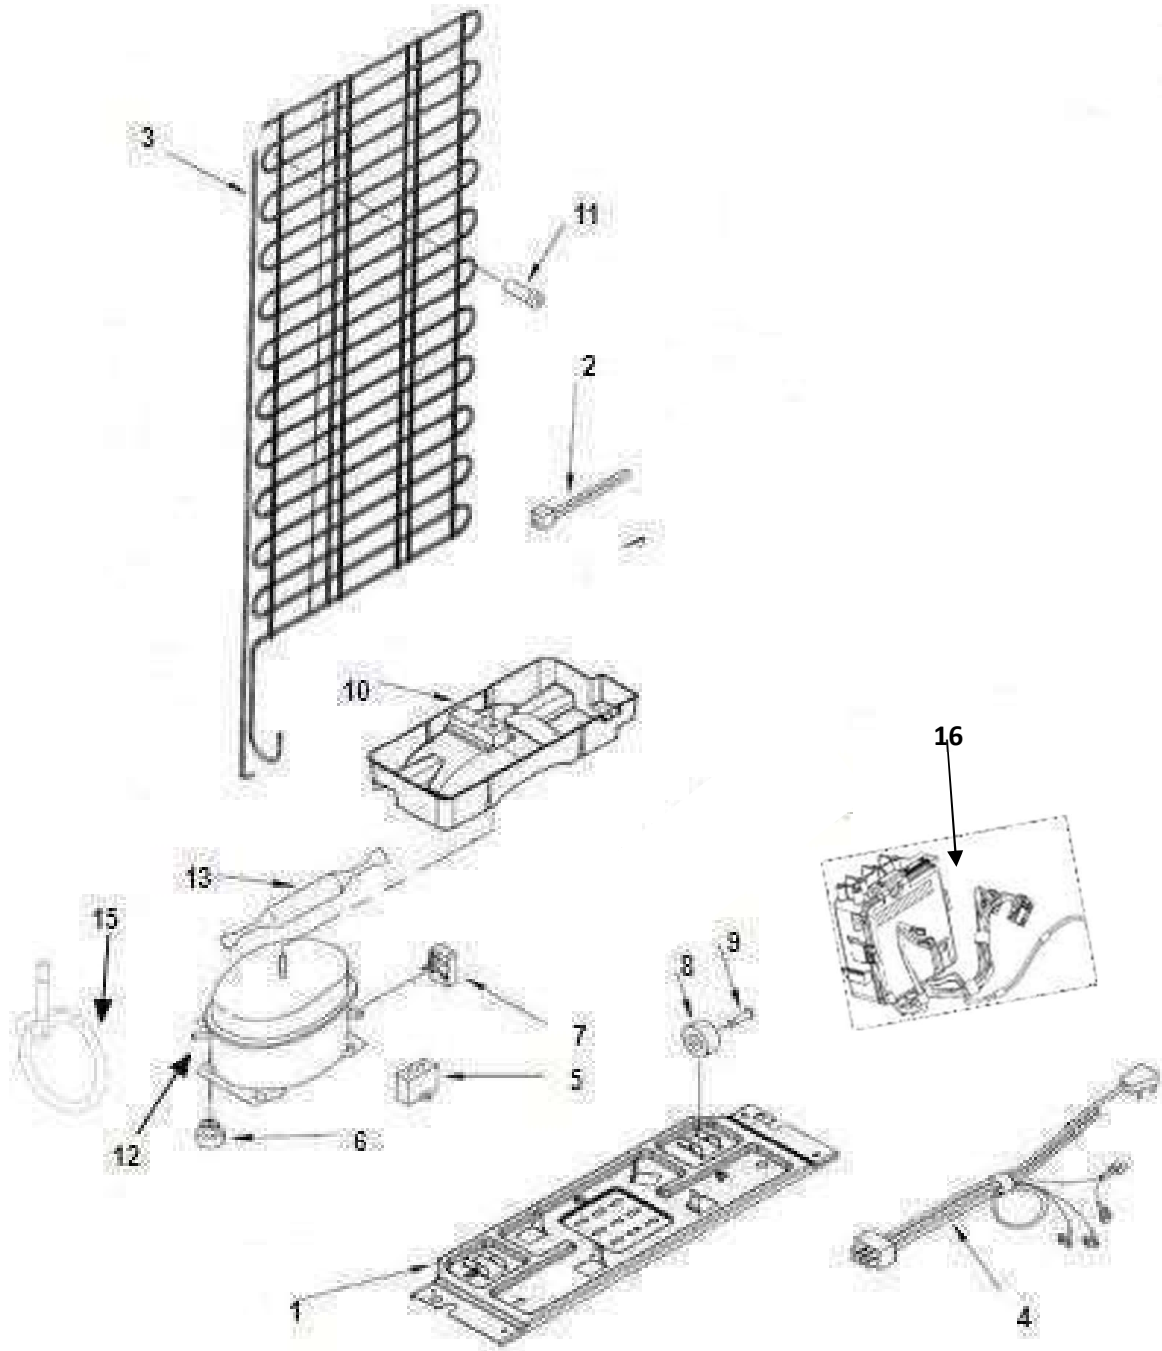

Distribuidor Autorizado

SurteRápido.com

Venta de Refacciones
Electrodomesticas

REFRIGERADOR WB1332A00

Distribuidor Autorizado

SurteRápido.com

Venta de Refacciones
Electrodomesticas

REFRIGERADOR WB1332A00

No. Ilus.	Descripción en Español	Cant	No. de Parte
1	Support Plate, Compressor / Soportede compresor	1	W10378704
2	Strap / Correa	1	2263990
3	Condenser / Condensador	1	W11387135
4	Power Cord / Cable tomacorriente	1	W11248029
5	Capacitor / Capacitor	1	W11358319
6	Grommet / Grommet	4	10835903
7	Combo Device / Dispositivo Combo	1	W11350838
8	Roller / Rueda	2	W10475495
9	Axle, Rivet / Remache	2	2179826
10	Evaporator Tray / Charola de deshielo	1	W11262991
11	Support, Condenser / Soporte de condensador	4	326020544
12	Compressor / Compresor	1	W11322465
13	Drier / Filtro deshidratador	1	W10843121
15	Suction Tube Compliment / Tubo de succión	1	W11190642
16	Control Box Fides / Caja de Control Fides	1	W11290669