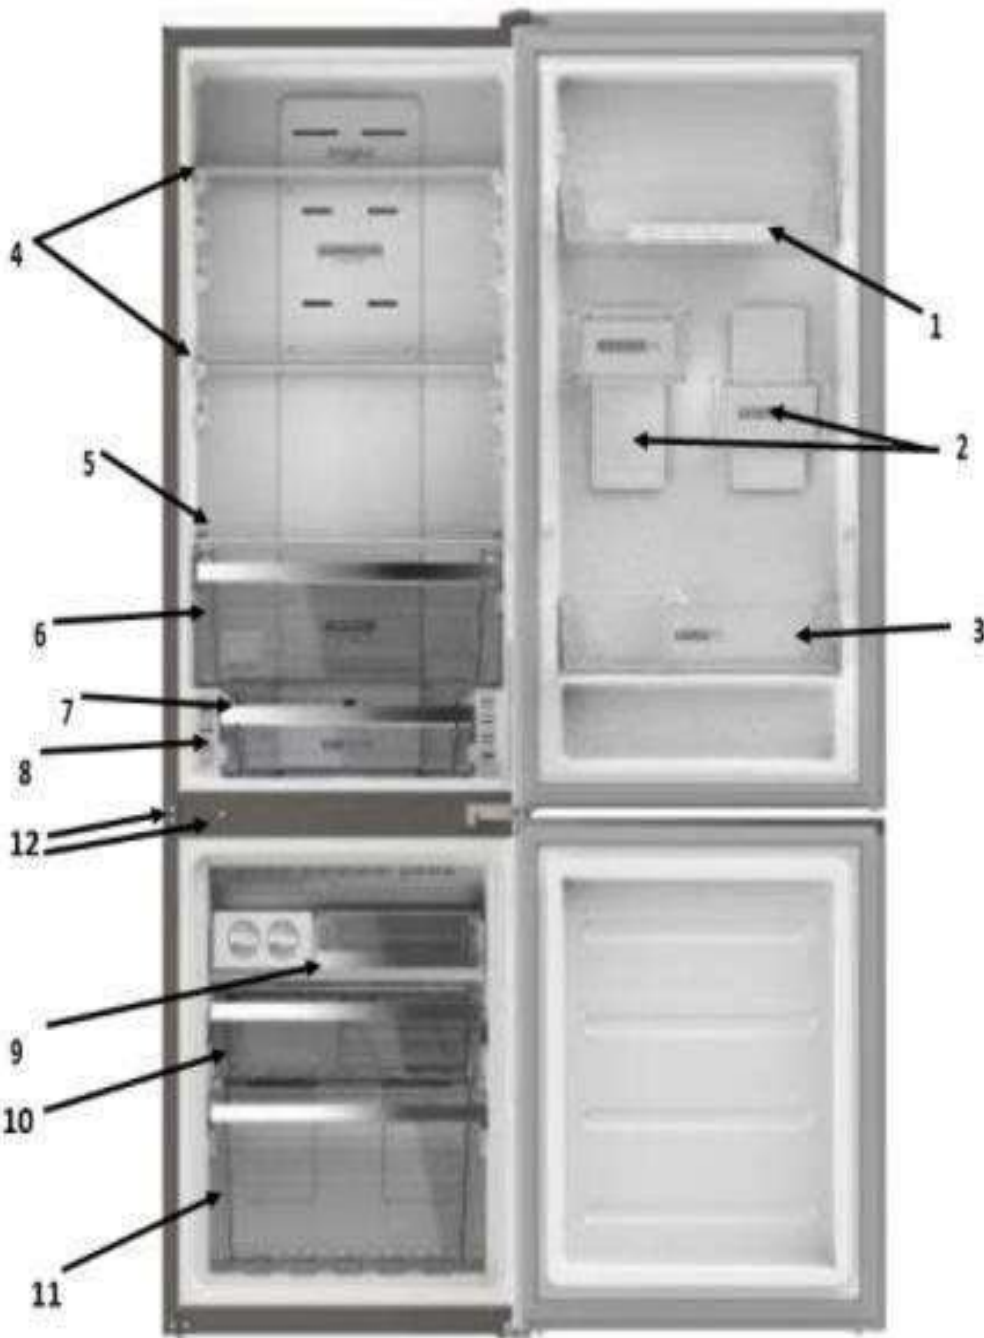

Whirlpool

SERVICE

CENTRO DE SOLUCIONES

LO ORIGINAL MARCA DIFERENCIA

EXPLOSIONADO DE PARTES
REFRIGERADOR NACIONAL
MODELO | WB1332A00

acros

Whirlpool
CORPORATION

MAYTAG

KitchenAid

Distribuidor Autorizado

SurteRápido.com

Venta de Refacciones
Electrodomesticas

REFRIGERADOR WB1332A00

REFRIGERADOR WB1332A00

No. Illu	Descripción	Cant.	No. de Parte
1	Normal Bin BM60 RC / Compartimento de puerta de refrigerador	1	W11247889
2	Joy Compartment - Monarca (WHITE)	2	W11247503
3	Bottle Bin, Door UC / Compartimento de botellas de puerta de refrigerador	1	W11291426
4	RC Glass Shelf Standar / Parrilla de Refrigerador	2	W11248335
5	RC Glass Shelf Crisper BM / Parrilla de refrigerador	1	W11248337
6	Crisper Assy BM, HOTFOIL / Cajón de Verduras	1	W11403606
7	RC Glass Meatpan BM / Vidrio templado del Cajon de verduras	1	W11248393
8	BM Meatpan Hotfoil Assy/ Cajon de carnes frias	1	W11295865
9	FC Drawer RH W/ Hotfoil / Cajón derecho del congelador	1	W11391358
10	BM FC Middle Drawer Hotfoil Assy/ Cajón medio del congelador	1	W11295861
11	FC Bottom Drawer Hotfoil Assy / Cajón inferior del congelador	1	W11295863
12	Dome Cap White / Cubierta o tapa blanca de tornillo	1	W10260016
12	Domo Cap Grey / Cubierta o tapa gris de Tornillo	4	W10269746
12	Dome Cap Washer / Arandela cóncava	4	W10260017
13	TUCK SHELF ASM / anaquel retráctil	1	W11467388

Distribuidor Autorizado

SurteRápido.com

Venta de Refacciones
Electrodomesticas

REFRIGERADOR WB1332A00

REFRIGERADOR WB1332A00

No. Illu	Descripción	Cant.	No. de Parte
1	Ice Tray / Bandeja de hielo	2	W10304315
2	Ice Tray Support / Soporte de la bandeja de hielo	1	W10217296
3	Spring Twist Ice / Resorte de la bandeja de hielo	2	W10305289
4	Ice Tray Assy / Ensamble de la bandeja de hielos	1	W10304316
5	ICE CUBE BIN/Compartimiento delos hielos	1	W11425342