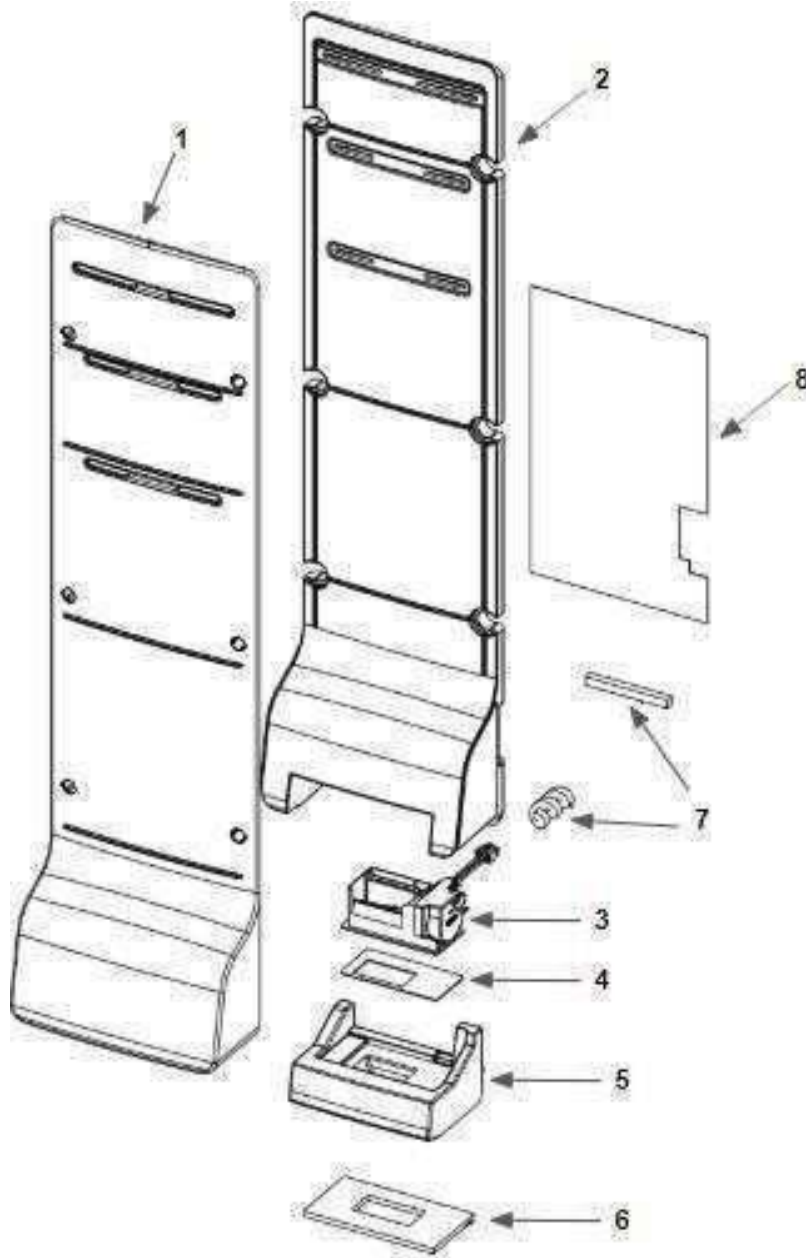

Distribuidor Autorizado

SurteRápido.com

Venta de Refacciones
Electrodomesticas

REFRIGERADOR WB1332A00

Distribuidor Autorizado

SurteRápido.com

Venta de Refacciones
Electrodomesticas

REFRIGERADOR WB1332A00

No. Ilus.	Descripción	Cant	No. de Parte
1	RC Multiflow front cover BM / Cubierta frontal torre de aire BM	1	W11261869
2	RC Multiflow Main EPS / RC Cubierta principal EPS	1	W11300985
3	Damper-Electronic Control / Control electrónico damper	1	W10745484
4	RC Multiflow Seal / Sello de torre de aire	1	W10367050
5	RC Multiflow Bottom EPS BM / Parte inferior de torre de aire	1	W11300983
6	Gasket – Air Tower, Bottom /Gasket torre de aire, parte inferior	1	W11399165
7	Gasket Air Diffuser / Gasket difusorde aire	2	W10702120
8	Air Tower Film / Cubierta o película de plástico de torre de aire	1	W11385173