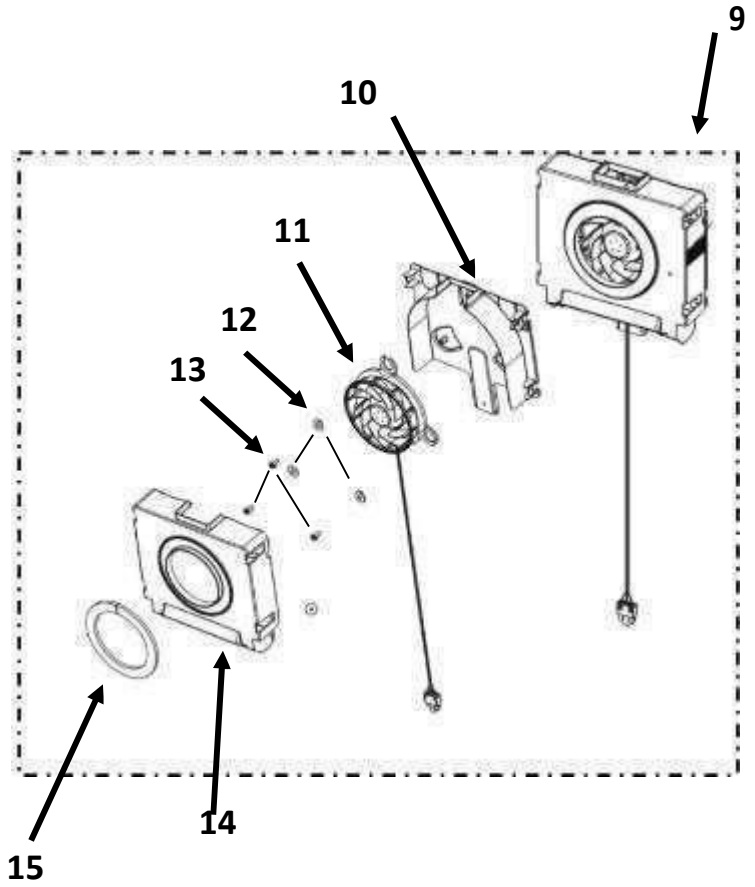

Distribuidor Autorizado

SurteRápido.com

Venta de Refacciones
Electrodomesticas

REFRIGERADOR WB1332A00

1

18

REFRIGERADOR WB1332A00

No. Illu	Descripción	Cant.	No. de Parte
1	FC Cooling NF Kit Set / Ensamble del evaporador	1	W11196404
2	Arnes con termofusible	1	W11215219
3	Top EPS / Tapa Superior de la cubierta	2	W11197607
4	Evaporator / Evaporador	1	W11116216
5	Heater Defrost / Resistencia de deshielo	1	W11115796
6	Drain Pan / Conjunto frontal de la cubierta	1	W11197655
7	Bottom EPS / Cubierta inferior	1	W11302383
8	NF Kit Cover / Cubierta inferior del evaporador	1	W11295523
9	Fan Box Assembly / Ensamble de la Caja abanico	1	W11212031
10	Fan Motor Back Support / Soporte del motor del abanico	1	W11261264
11	Integr Radial FAN 120R Speed / Ventilador Radial Integral	1	W11117547
12	260ID .687OD .04THK FLW-PLSTC / Bisagras para soporte	3	489468
13	C SCREW 10-16 X "L" / Tornillos	3	3400065
14	Fan Motor Front Cover / Cubierta del motor del abanico	1	W11261353
15	Sponge NF kit and Fan Assembly / Esponja del ensamble del abanico	1	W11260996
16	Screw Cover White / Tapa de tornillo blanca	1	W10487421
17	Wire Assy Harness BM Monarca / Arnés principal de cableado	1	W11251115
18	Thermistor RC y FC	1	W10316760