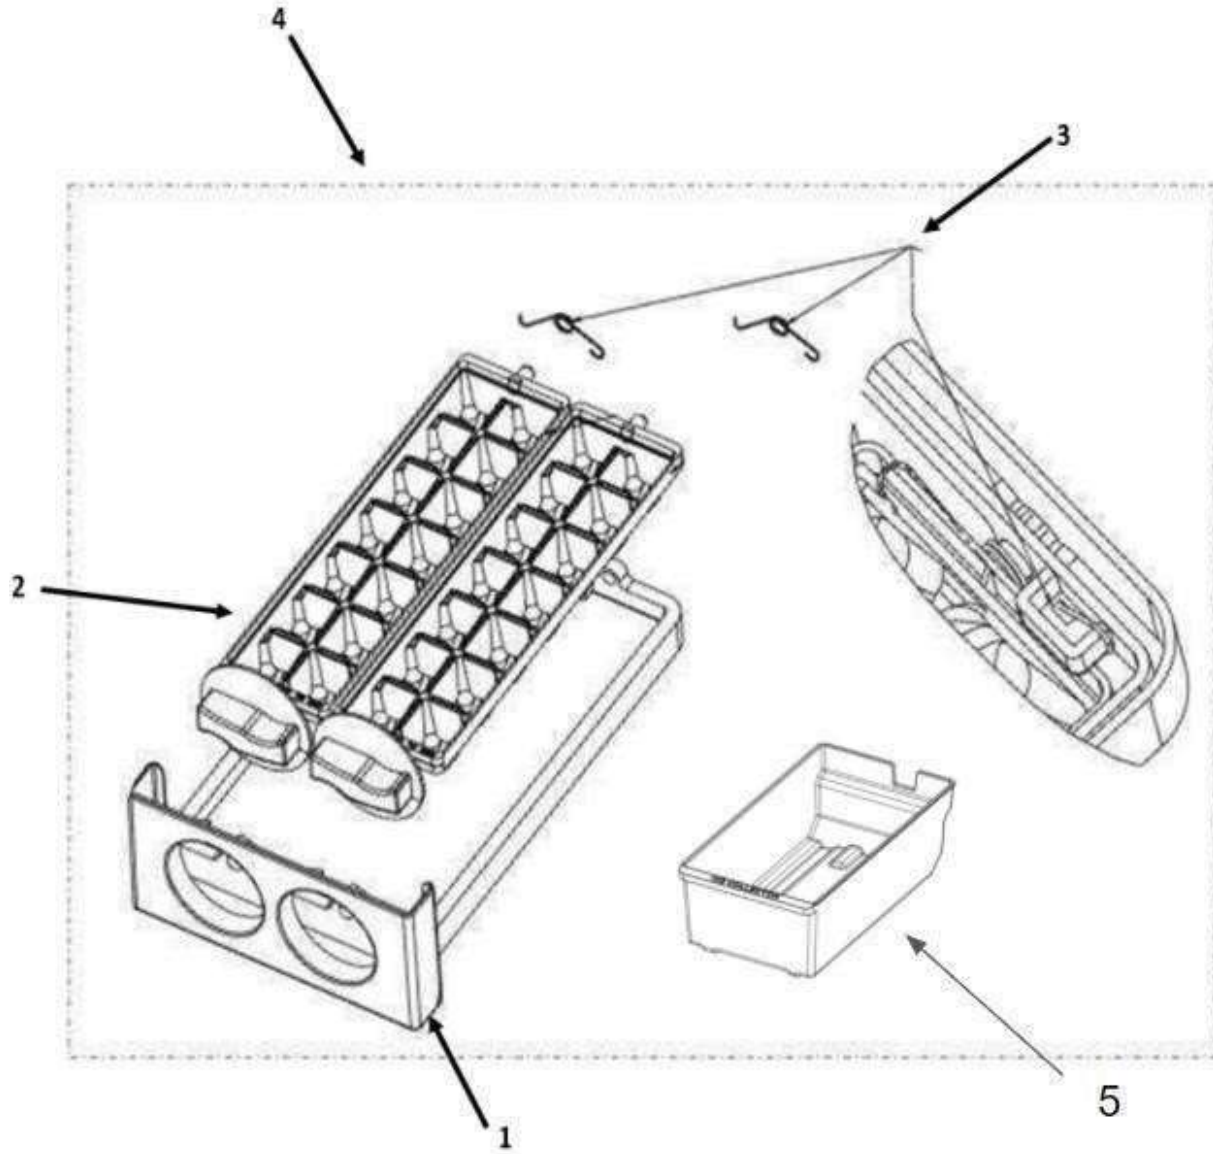

KitchenAid

Distribuidor Autorizado

SurteRápido.com

Venta de Refacciones
Electrodomesticas

REFRIGERADOR WB1332A00

REFRIGERADOR WB1332A00

No. Illu	Descripción	Cant.	No. de Parte
1	Normal Bin BM60 RC / Compartimento de puerta de refrigerador	1	W11247889
2	Joy Compartment - Monarca (WHITE)	2	W11247503
3	Bottle Bin, Door UC / Compartimento de botellas de puerta de refrigerador	1	W11291426
4	RC Glass Shelf Standar / Parrilla de Refrigerador	2	W11248335
5	RC Glass Shelf Crisper BM / Parrilla de refrigerador	1	W11248337
6	Crisper Assy BM, HOTFOIL / Cajón de Verduras	1	W11403606
7	RC Glass Meatpan BM / Vidrio templado del Cajon de verduras	1	W11248393
8	BM Meatpan Hotfoil Assy/ Cajon de carnes frias	1	W11295865
9	FC Drawer RH W/ Hotfoil / Cajón derecho del congelador	1	W11391358
10	BM FC Middle Drawer Hotfoil Assy/ Cajón medio del congelador	1	W11295861
11	FC Bottom Drawer Hotfoil Assy / Cajón inferior del congelador	1	W11295863
12	Dome Cap White / Cubierta o tapa blanca de tornillo	1	W10260016
12	Domo Cap Grey / Cubierta o tapa gris de Tornillo	4	W10269746
12	Dome Cap Washer / Arandela cóncava	4	W10260017
13	TUCK SHELF ASM / anaquel retráctil	1	W11467388

Distribuidor Autorizado

SurteRápido.com

Venta de Refacciones
Electrodomesticas

REFRIGERADOR WB1332A00

REFRIGERADOR WB1332A00

No. Illu	Descripción	Cant.	No. de Parte
1	Ice Tray / Bandeja de hielo	2	W10304315
2	Ice Tray Support / Soporte de la bandeja de hielo	1	W10217296
3	Spring Twist Ice / Resorte de la bandeja de hielo	2	W10305289
4	Ice Tray Assy / Ensamble de la bandeja de hielos	1	W10304316
5	ICE CUBE BIN/Compartimiento delos hielos	1	W11425342