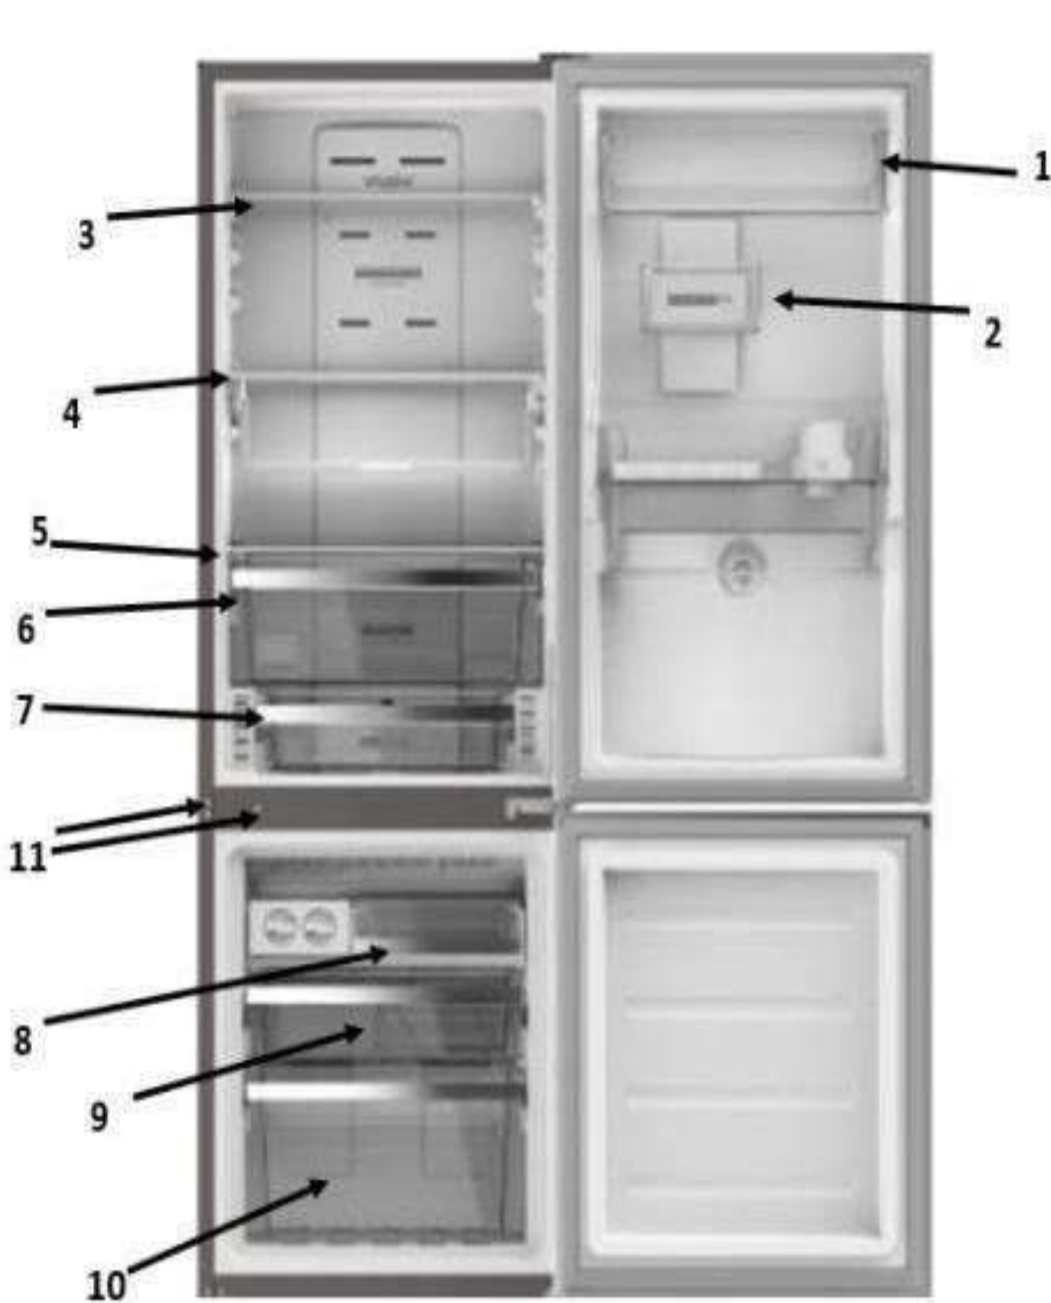

KitchenAid[®]

Distribuidor Autorizado

SurteRápido.com

Venta de Refacciones
Electrodomesticas

REFRIGERADOR WB1333V00

REFRIGERADOR WB1333V00

No. Illu	Descripción	Cant.	No. de Parte
1	Dairy Compartment BM60 / Compartimento de puerta de refrigerador	1	W11247881
2	Joy Compartment - Monarca (WHITE)	1	W11247503
3	Tuck Shelf/ Parrilla de Refrigerador	1	W11248345
4	Under Shelf Assembly / Parrilla de refrigerador	1	W11262585
5	Crisper Assy BM, HOTFOIL / Cajón de Verduras	1	W11391355
6	RC Glass Meatpan BM / Vidrio templado del Cajon de verduras	1	W11248393
7	BM Meatpan Hotfoil Assy/ Cajon de carnes frias	1	W11391352
8	FC Drawer RH W/ Hotfoil / Cajón derecho del congelador	1	W11391358
9	BM FC Middle Drawer Hotfoil Assy/ Cajón medio del congelador	1	W11391313
10	FC Bottom Drawer Hotfoil Assy / Cajón inferior del congelador	1	W11391351
11	Dome Cap White / Cubierta o tapa blanca de tornillo	1	W10260016
11	Domo Cap Negro / Cubierta o tapa negro de Tornillo	4	W10269745
11	Dome Cap Washer / Arandela	4	W10260017
12	TUCK SHELF ASM / anaquel retractil	1	W11467388

No. Illu	Descripción	Cant.	No. de Parte
1	Ice Tray / Bandeja de hielo	2	W10304315
2	Ice Tray Support / Soporte de la bandeja de hielo	1	W10217296
3	Spring Twist Ice / Resorte de la bandeja de hielo	2	W10305289
4	Ice Tray Assy / Ensamble de la bandeja de hielos	1	W10304316
5	ICE CUBE BIN	1	W11425342