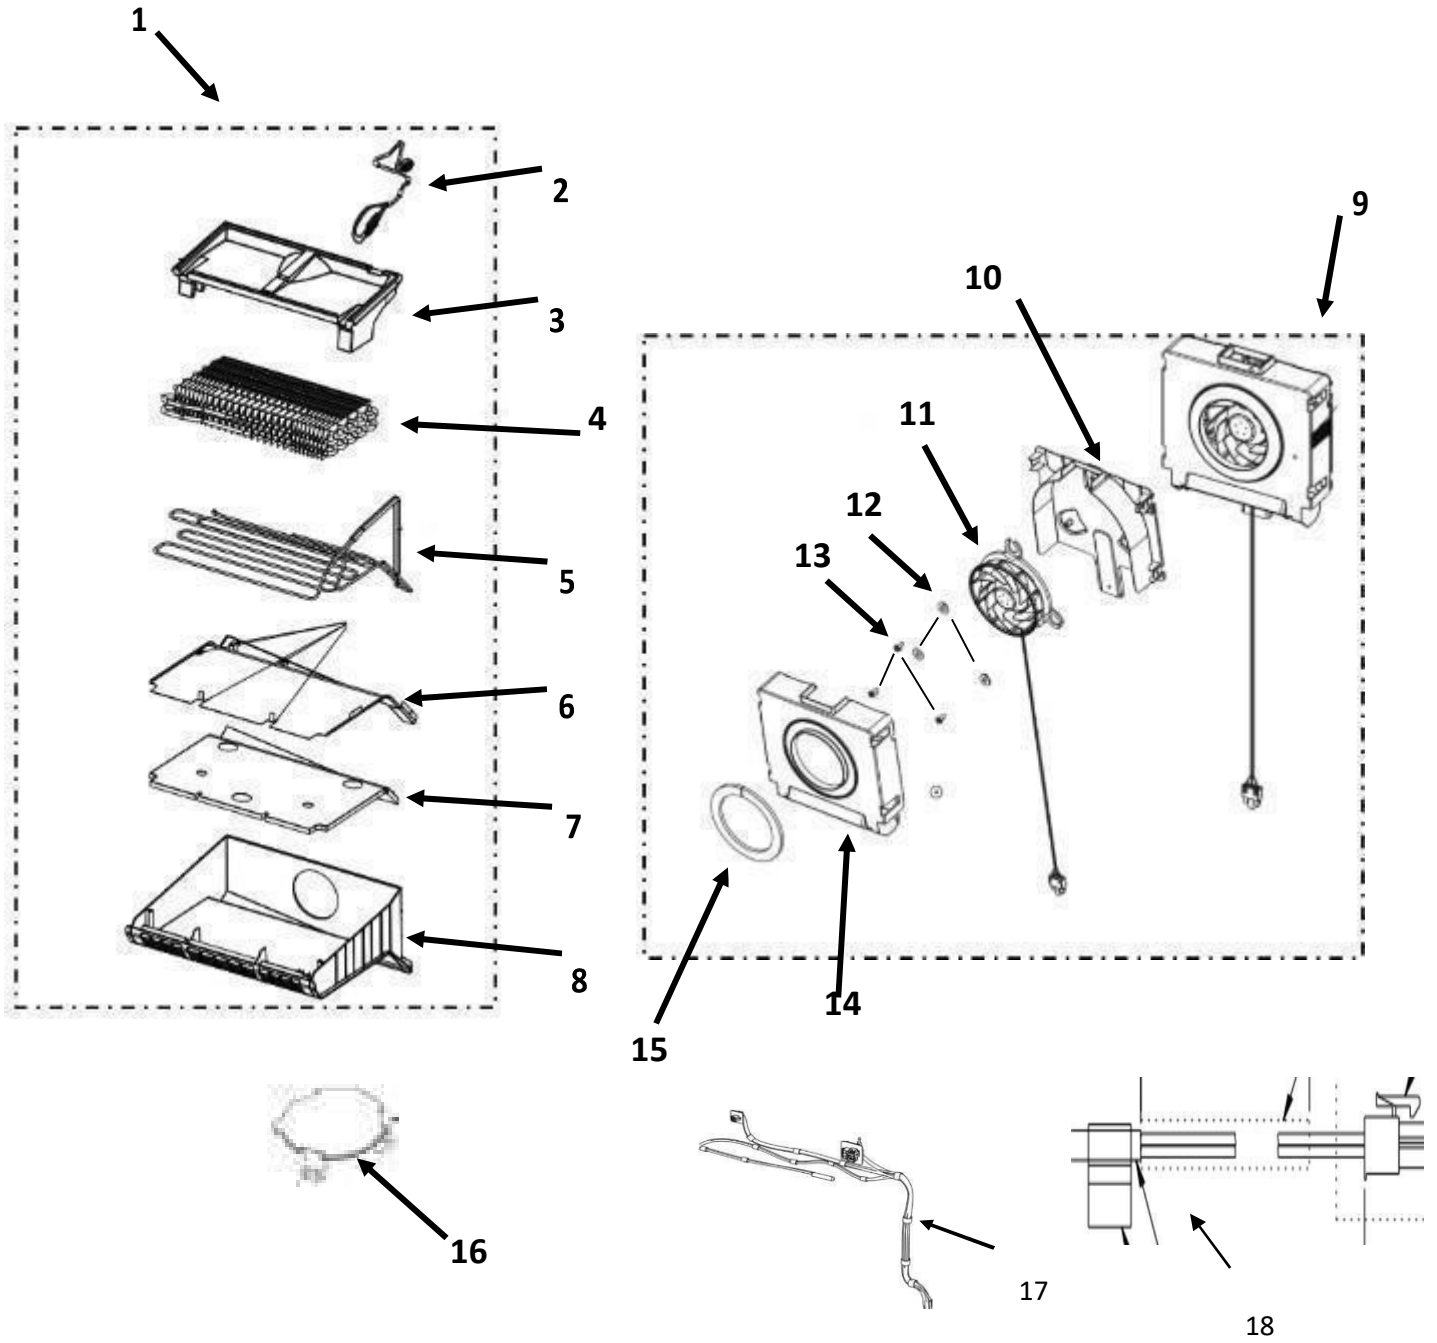

REFRIGERADOR WB1333V00

REFRIGERADOR WB1333V00

No. Illu	Descripción	Cant.	No. de Parte
1	FC Cooling NF Kit Set / Ensamble del evaporador	1	W11196404
2	Lodz No FAN/ Arnes del cable ventilador	1	W11215219
3	Top EPS / Tapa Superior de la cubierta	2	W11197607
4	Evaporator / Evaporador	1	W11116216
5	Heater Defrost / Resistencia de deshielo	1	W11115796
6	Drain Pan / Conjunto frontal de la cubierta	1	W11197655
7	Bottom EPS / Cubierta inferior	1	W11302383
8	NF Kit Cover / Cubierta inferior del evaporador	1	W11295523
9	Fan Box Assembly / Ensamble de la Caja abanico	1	W11212031
10	Fan Motor Back Support / Soporte del motor del abanico	1	W11261264
11	Integr Radial FAN 120R Speed / Ventilador Radial Integral	1	W11117547
12	260ID .687OD .04THK FLW-PLSTC / Bisagras para soporte	3	489468
13	C SCREW 10-16 X "L"/ Tornillos	3	3400065
14	Fan Motor Front Cover / Cubierta del motor del abanico	1	W11261353
15	Sponge NF kit and Fan Assembly/ Esponja del ensamble del abanico	1	W11260996
16	Screw Cover White / Tapa de tornillo blanca	1	W10487421
17	Wire Assy Harness BM Monarca/ Arnés principal de cableado	1	W11251115
18	Thermistor/ Termistor	1	W10316760