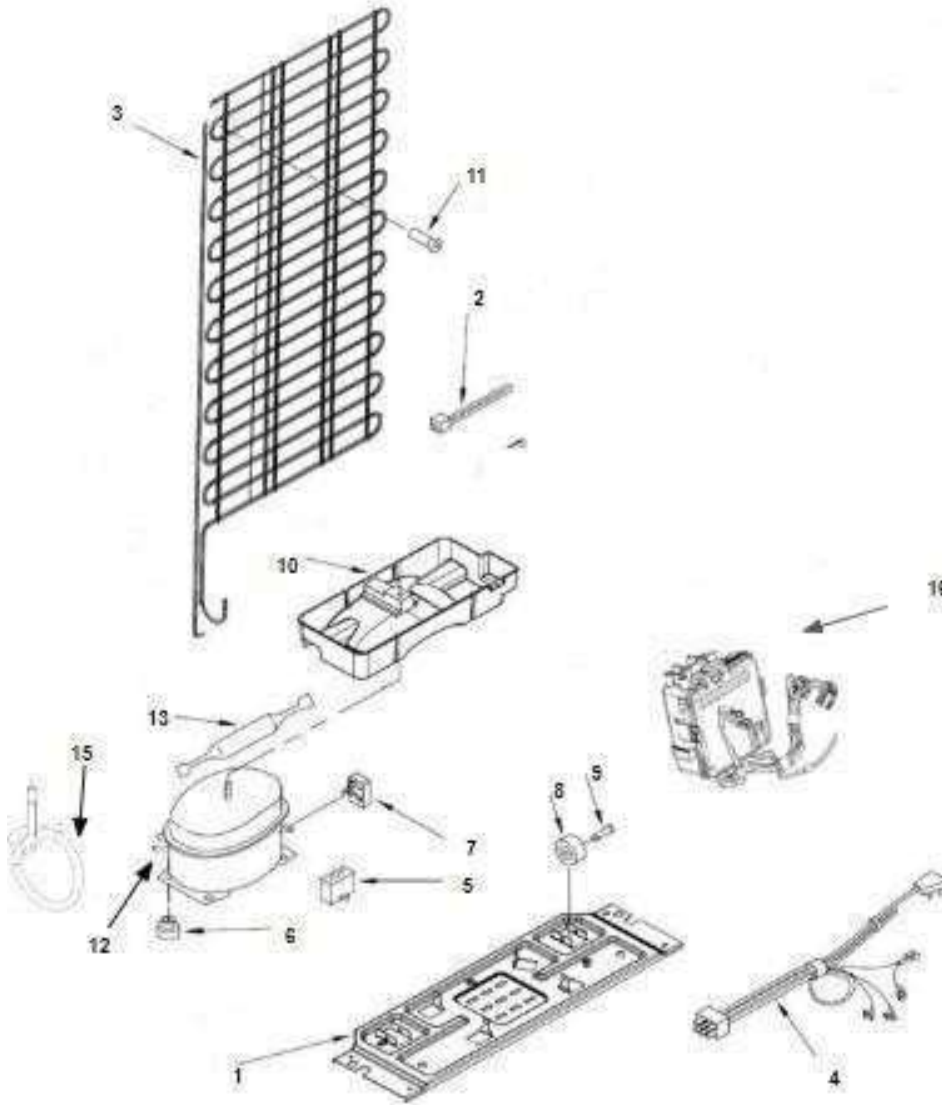

Distribuidor Autorizado

SurteRápido.com

Venta de Refacciones
Electrodomesticas

REFRIGERADOR WB1333V00

Distribuidor Autorizado

SurteRápido.com

Venta de Refacciones
Electrodomesticas

REFRIGERADOR WB1333V00

No. Ilus.	Descripción en Español	Cant	No. de Parte
1	Support Plate, Compressor / Soporte de compresor	1	W10378704
2	Strap / Correa	1	2263990
3	Condenser / Condensador	1	W11387135
4	Power Cord / Cable tomacorriente	1	W11248029
5	Capacitor / Capacitor	1	W11358319
6	Grommet / Grommet	4	10835903
7	Combo Device / Dispositivo Combo	1	W11350838
8	Roller / Rueda	2	W10475495
9	Axle, Rivet / Remache	2	2179826
10	Evaporator Tray / Charola de deshielo	1	W11262991
11	Support, Condenser / Soporte de condensador	4	326020544
12	Compressor / Compresor	1	W11322465
13	Drier / Filtro deshidratador	1	W10843121
15	Suction Tube Compliment / Tubo de succión	1	W11190642
16	Control Box Fides / Caja de Control Fides	1	W11290669