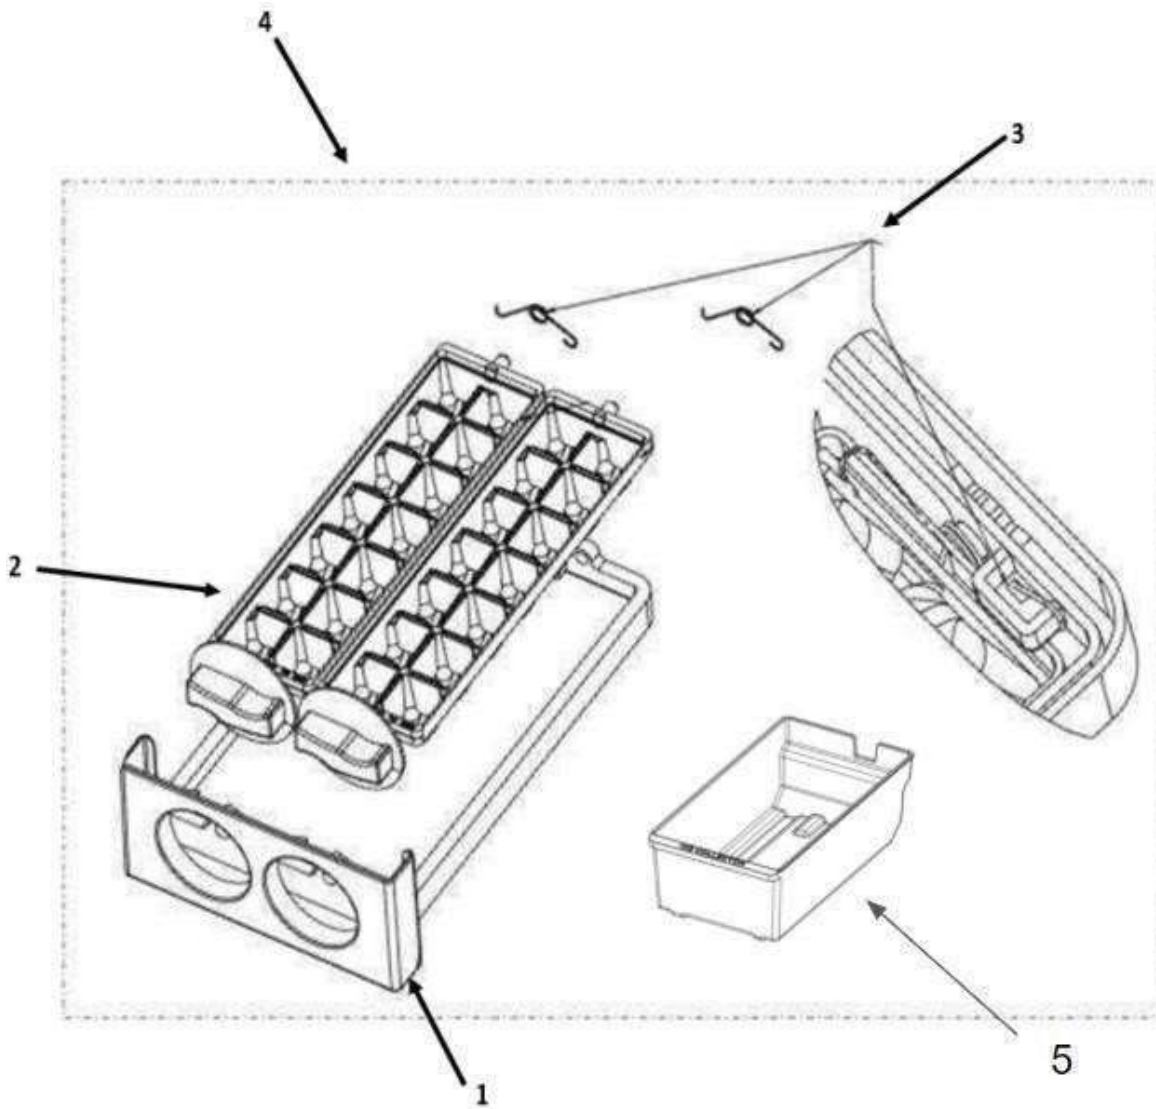

Distribuidor Autorizado

SurteRápido.com

Venta de Refacciones
Electrodomesticas

REFRIGERADOR WB1333V00

Distribuidor Autorizado

SurteRápido.com

Venta de Refacciones
Electrodomesticas

REFRIGERADOR WB1333V00

No. Illu	Descripción	Cant.	No. de Parte
1	Ice Tray / Bandeja de hielo	2	W10304315
2	Ice Tray Support / Soporte de la bandeja de hielo	1	W10217296
3	Spring Twist Ice / Resorte de la bandeja de hielo	2	W10305289
4	Ice Tray Assy / Ensamble de la bandeja de hielos	1	W10304316
5	ICE CUBE BIN	1	W11425342