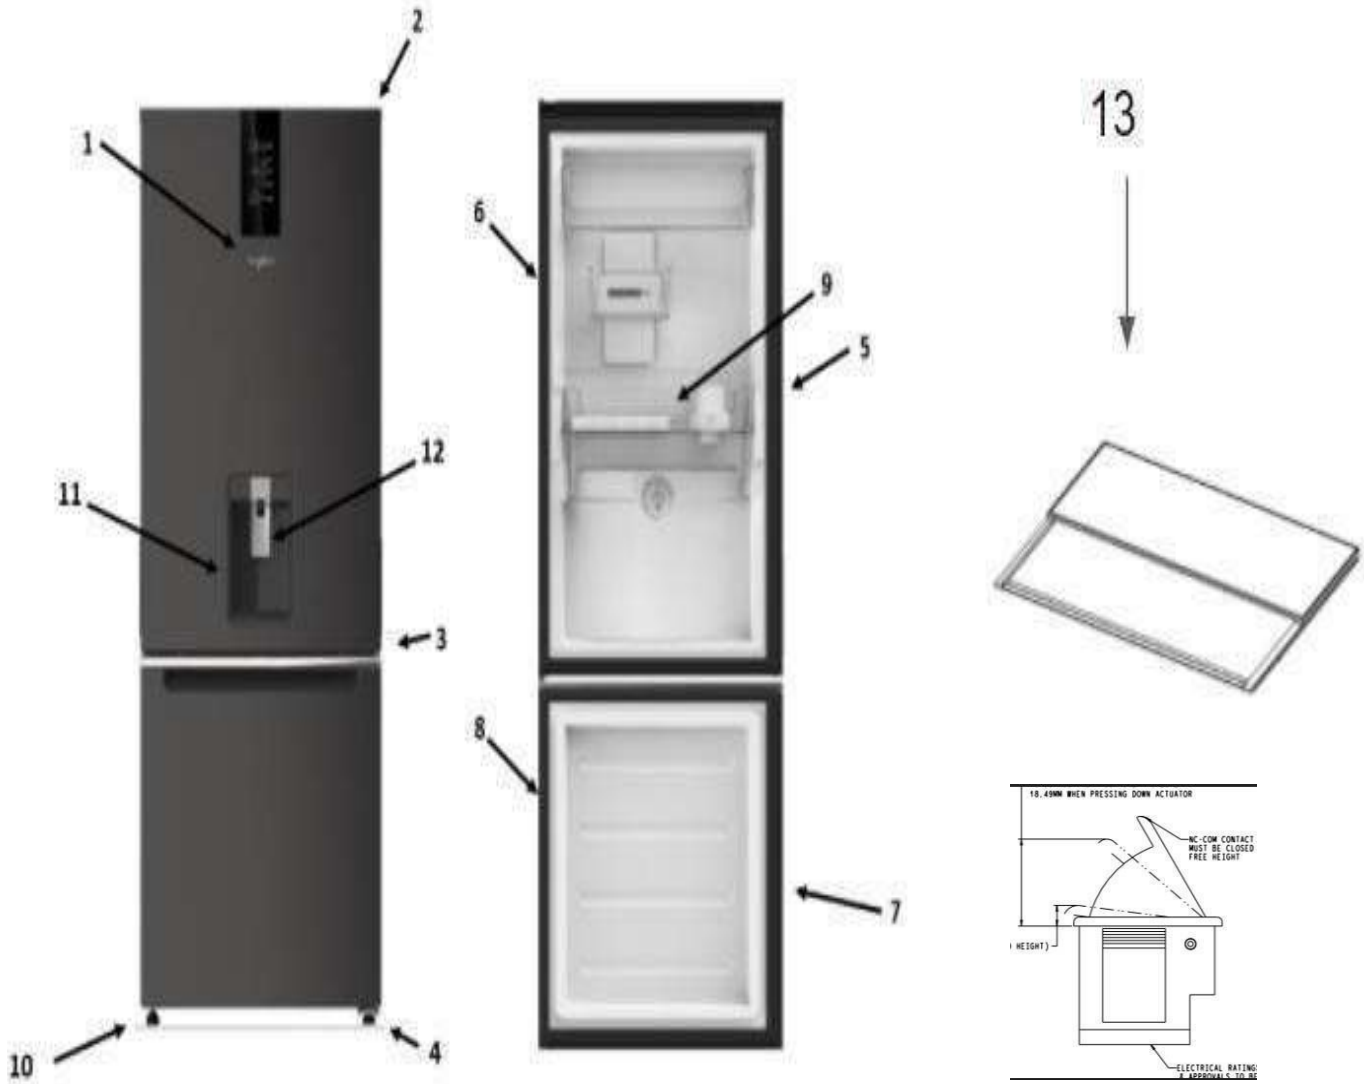

REFRIGERADOR WB1333V00

REFRIGERADOR WB1333V00

No. Ilus.	Descripción	Cant	No. de Parte
1	Whirlpool Badge / Placa marca Acros	1	W10884775
2	Top Hinge Assy Monarca / Bisagra Superior	1	W11191773
3	Center Hinge Assy / Bisagra Central	1	W11173998
4	Bottom Hinge Base Assy / Bisagra Inferior	1	W11217747
5	Monarca Gasket RC Grey / Empaque de puerta de refrigerador	1	W11239027
6	Door Assy RC Foam TM / Ensamble de puerta de refrigerador	1	W11408169
7	Gasket FC TM Grey / Empaque de puerta de congelador	1	W11239030
8	FC Door Block Across TM White / Ensamble de puerta de congelador	1	W11408166
9	Egg-Rack White / Bandeja de huevo	1	2219124
10	Leveler / Para niveladora	1	W11176400
11	Aqua Housing Monarca / Cubierta de dispensador	1	W11345005
12	Dispenser paddle Monarca / Paleta dispensadora	1	W11248302
13	TUCK SHELF ASM / anaquel Retractable	1	W11467388
14	Switch rocker arm	1	W10847853
15	LIGHT STRIP ASSY - INDIRECT, WHITE,9LEDS	1	W10883842