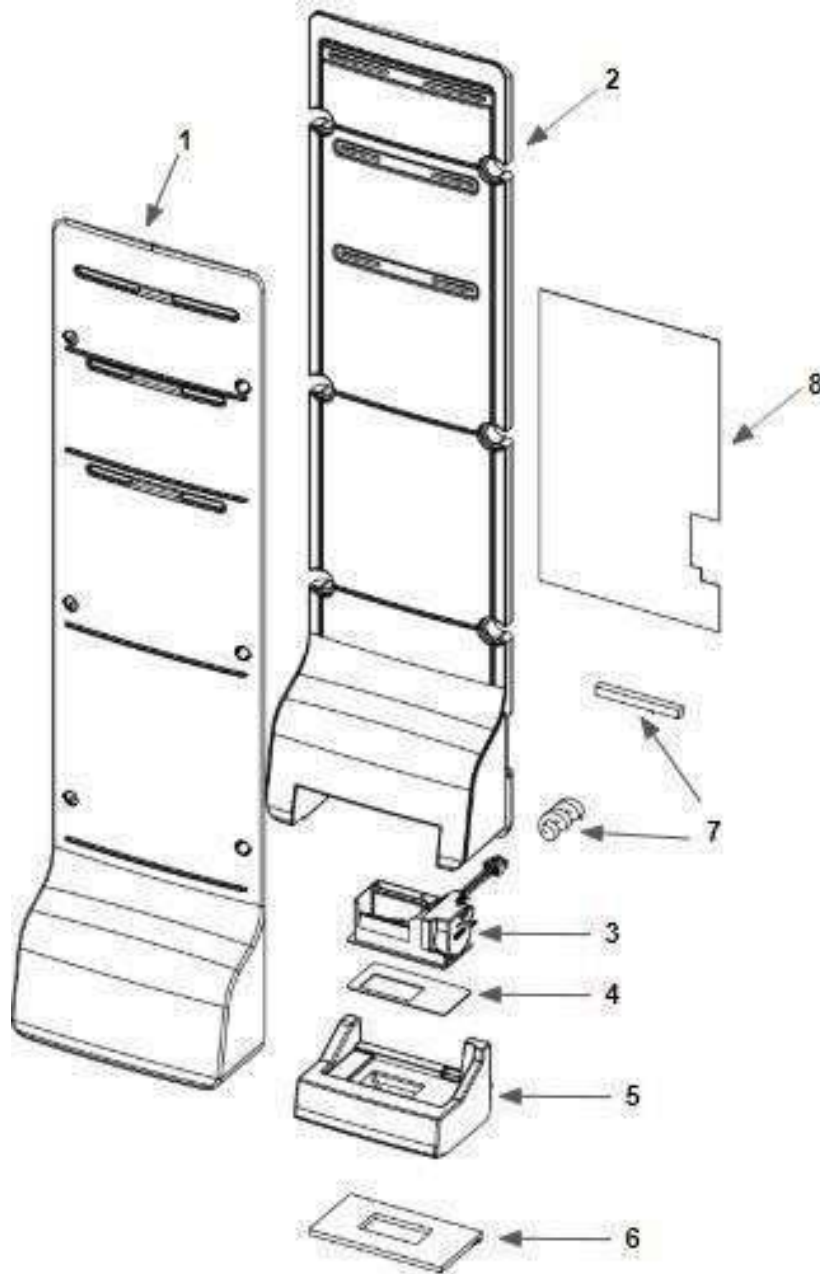

Distribuidor Autorizado

SurteRápido.com

Venta de Refacciones
Electrodomesticas

REFRIGERADOR WB1333V00

Distribuidor Autorizado

SurteRápido.com

Venta de Refacciones
Electrodomesticas

REFRIGERADOR WB1333V00

No. Ilus.	Descripción	Cant	No. de Parte
1	RC Multiflow front cover BM / Cubierta frontal torre de aire BM	1	W11261869
2	RC Multiflow Main EPS / RC Cubierta principal EPS	1	W11300985
3	Damper-Electronic Control / Control electrónico damper	1	W10745484
4	RC Multiflow Seal / Sello de torre de aire	1	W10367050
5	RC Multiflow Bottom EPS BM / Parte inferior de torre de aire	1	W11300983
6	Gasket – Air Tower, Bottom / Gasket torre de aire, parte inferior	1	W11399165
7	Gasket Air Diffuser / Gasket difusor de aire	2	W10702120
8	Air Tower Film / Cubierta o película de plástico de torre de aire	1	W11385173