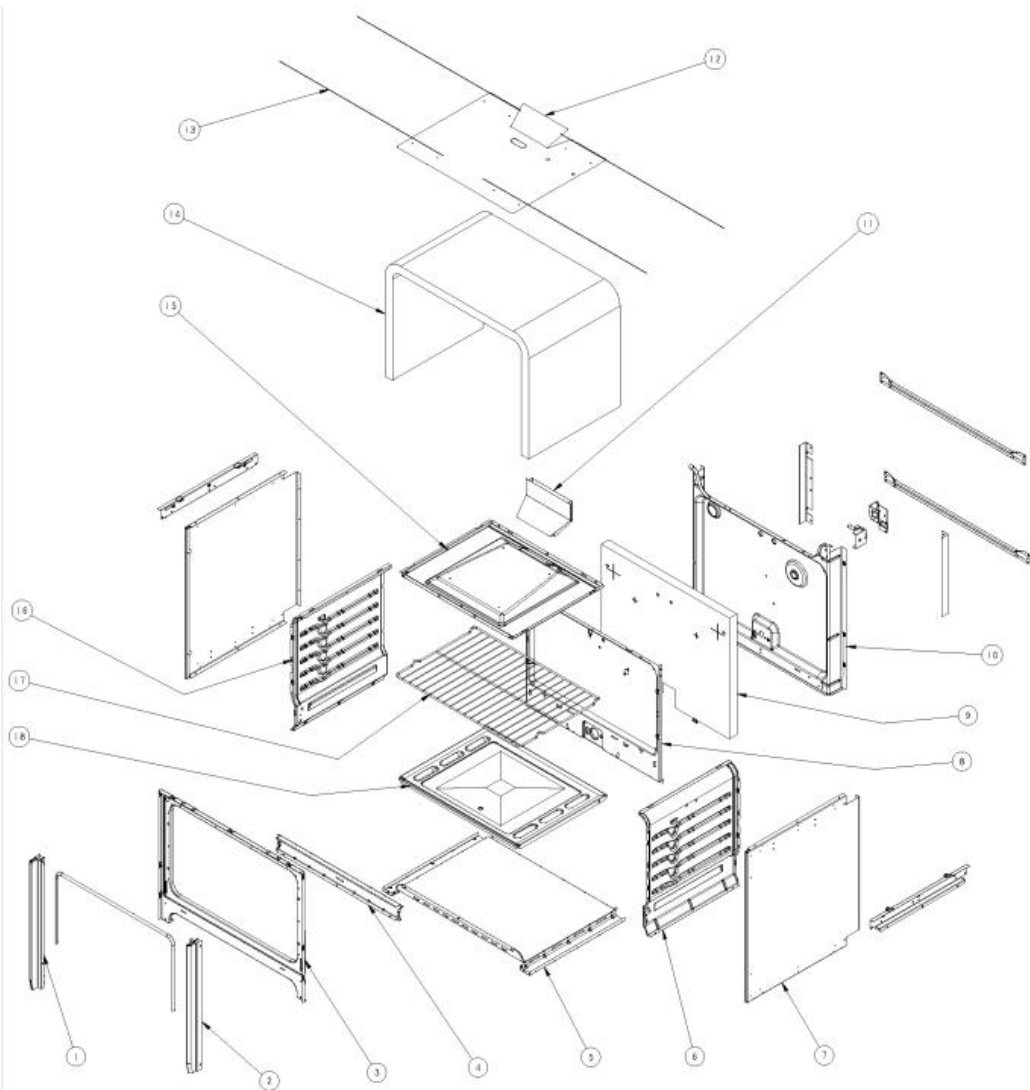

WB30765PB0

WB30765PB0

1	98010397	PERFIL LATERAL IZQUIERDO ENSAMBLE
2	98010395	PERFIL LATERAL DERECHO ENSAMBLE
3	98006746	BASTIDOR FRONTAL ENSAMBLE
4	98012175	SOPORTE QUEMADOR HORNO
5	98004470	BASE
6	98005758	LATERAL DEL HORNO DERECHO
7	98010224	PANEL LATERAL
8	98013778	RESPALDO HORNO
9	98004286	AISLANTE POSTERIOR
10	98004075	PANEL FONDO POSTERIOR
11	98004016	CAJA CHIMENEA
12	98011932	PROTECTOR SUPERIOR DE AISLANTE
13	98004294	CABLE AISLANTE
14	98014360	AISLANTE TECHO Y LATERAL HORNO
15	98004447	TECHO HORNO
16	98005757	LATERAL DEL HORNO IZQUIERDO
17	98014135	PARRILLA DE HORNO
18	98005588	CHAROLA HORNO