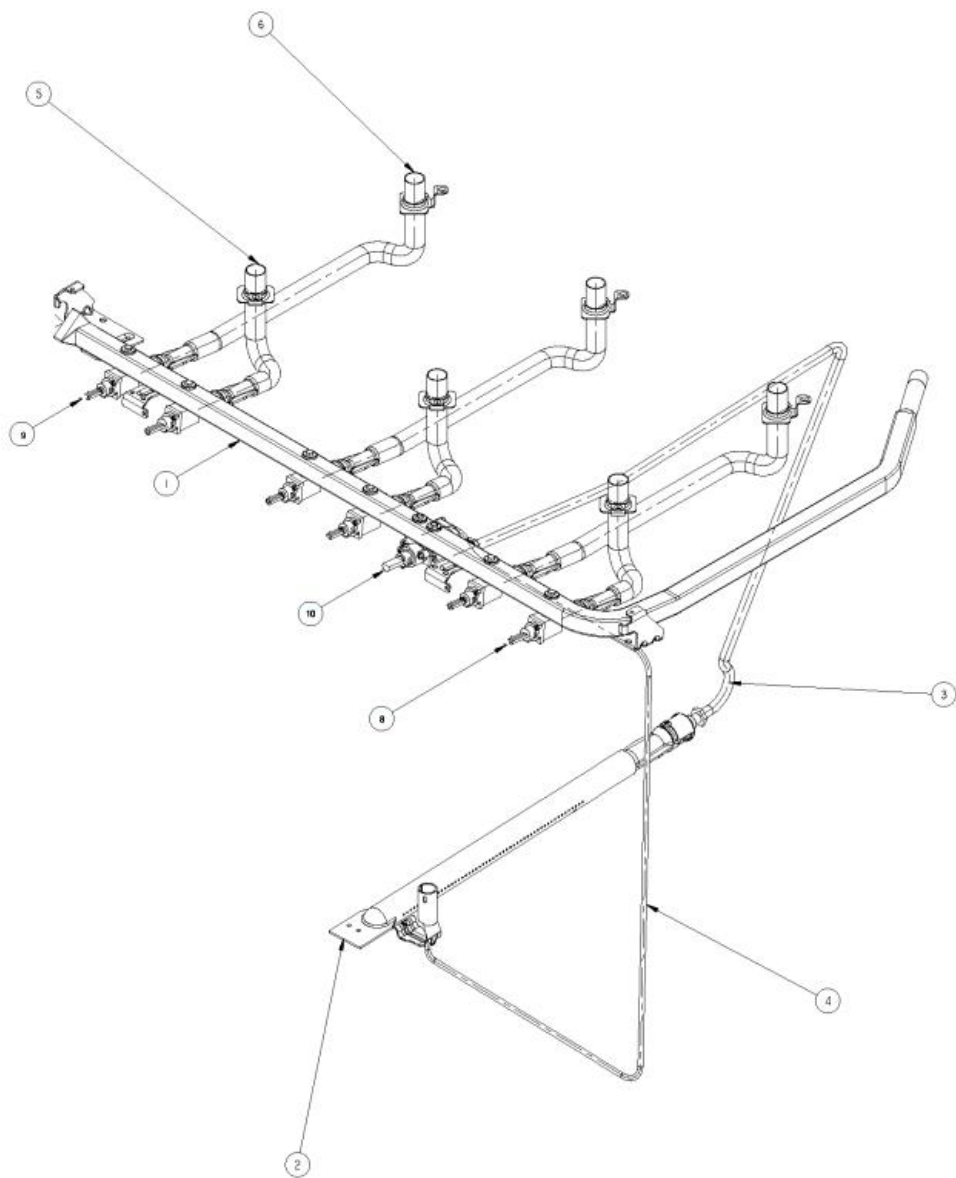

**WB30765PB0**

1	98009004	PERILLA VÁLVULA TERMOSTATO
2	98008999	PERILLA VÁLVULA QUEMADORES SUPERIORES
4	98016196B	FRENTE PERILLAS DECORADO
5	98004747	PERFIL SUPERIOR DERECHO
6	98008545	TORNILLO
7	98009970	CUBIERTA SUPERIOR
8	98004410	CABEZA QUEMADOR
9	98005518	TAPA CABEZA QUEMADOR
10	98009286	PARRILLA CUBIERTA SUPERIOR DERECHA
11	98004748	PERFIL SUPERIOR IZQUIERDO
12	98003940	CABEZA SUPER QUEMADOR
13	98005519	TAPA CABEZA SUPER QUEMADOR
14	98006763	BISAGRA CAPELO DERECHA
15	98006590	CAPELO
16	98004929	BISAGRA CAPELO IZQUIERDA
17	98004565	COMAL
19	98003939	CABEZA QUEMADOR DOS POSICIONES

# WB30765PB0

**WB30765PB0**

1	98016359	TUBO DE VÁLVULAS ENSAMBLE (MANIFOLD)
2	98013313	QUEMADOR HORNO ENSAMBLE
3	98010125	TUBO DOBLADO PARA QUEMADOR HORNO
4	98013652	TUBO PARA PILOTO DE HORNO
5	6610243	TUBO QUEMADOR SUPERIOR FRONTAL
6	6610244	TUBO QUEMADOR SUPERIOR POSTERIOR
8	6610214	VÁLVULA SUPER QUEMADOR
9	6610213	VÁLVULA QUEMADOR SUPERIOR
10	98010076	TERMOSTATO
11	98014567	KIT CONVERSIÓN GAS LP A GAS NAT
12	98015918	KIT CONVERSIÓN GAS NATURAL A GAS LP
13	98011619	KIT CONVERSION SLIDE-IN A DROP-IN

## WB30765PB0

1	6610336	ARNES ELÉCTRICO PRINCIPAL
3	98004498	FOCO
4	98004293	SOCKET FOCO DE HORNO
5	98011572	SWITCH ENCENDIDO ELECTRÓNICO/LUZ HORNO
7	98014517	BUJÍA QUEMADOR SUPERIOR
8	8522424	MÓDULO DE ENCENDIDO

# WB30765PB0

**WB30765PB0**

1	98010397	PERFIL LATERAL IZQUIERDO ENSAMBLE
2	98010395	PERFIL LATERAL DERECHO ENSAMBLE
3	98006746	BASTIDOR FRONTAL ENSAMBLE
4	98012175	SOPORTE QUEMADOR HORNO
5	98004470	BASE
6	98005758	LATERAL DEL HORNO DERECHO
7	98010224	PANEL LATERAL
8	98013778	RESPALDO HORNO
9	98004286	AISLANTE POSTERIOR
10	98004075	PANEL FONDO POSTERIOR
11	98004016	CAJA CHIMENEA
12	98011932	PROTECTOR SUPERIOR DE AISLANTE
13	98004294	CABLE AISLANTE
14	98014360	AISLANTE TECHO Y LATERAL HORNO
15	98004447	TECHO HORNO
16	98005757	LATERAL DEL HORNO IZQUIERDO
17	98014135	PARRILLA DE HORNO
18	98005588	CHAROLA HORNO