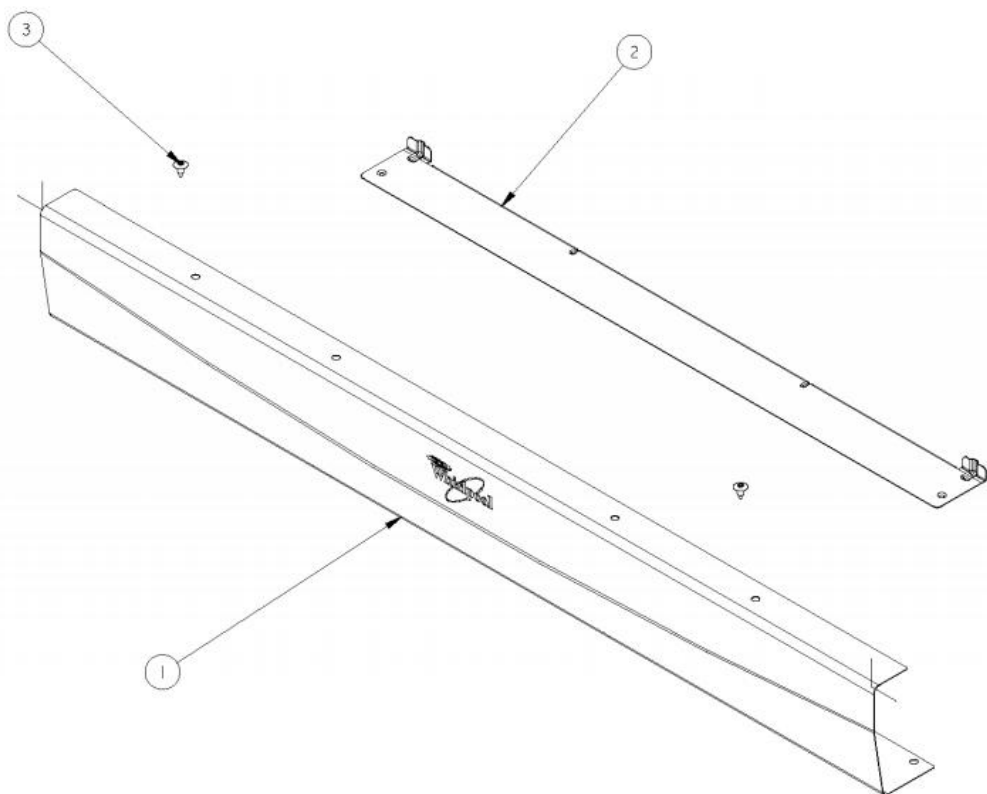

WB30765PB0

WB30765PB0

1	98005229	PANEL INFERIOR
2	98004616	BRACKET PANEL INFERIOR
3	98006726	TORNILLO

*NOTA: SI EL CODIGO DEL ARTICULO QUE NECESITA NO APARECE EN NUESTRA PAGINA WEB, ES PROBABLE QUE SEA SOBRE PEDIDO O ESTE OBSOLETO.

FAVOR DE COMUNICARSE A NUESTRAS OFICINAS PARA MAYOR INFORMACION

TELEFONOS: 83377949, 83377999 Y 83373889.