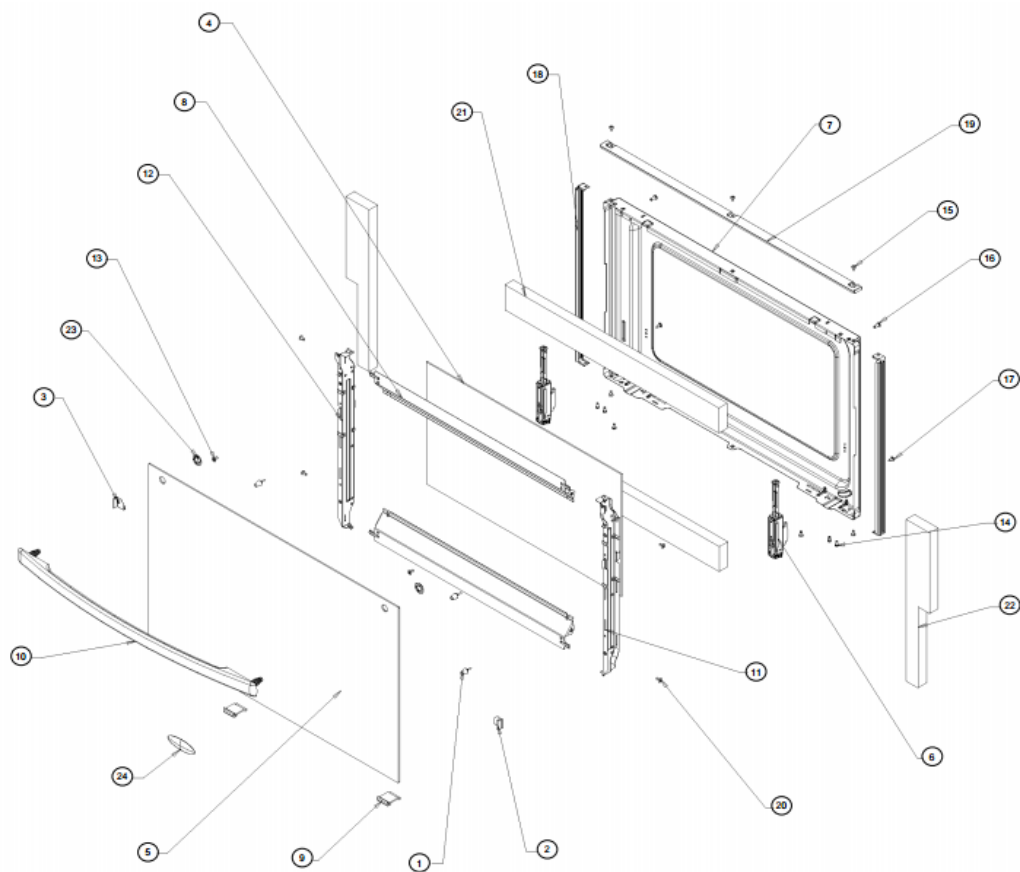

# WB30765PB0

**WB30765PB0**

1	98010397	PERFIL LATERAL IZQUIERDO ENSAMBLE
2	98010395	PERFIL LATERAL DERECHO ENSAMBLE
3	98006746	BASTIDOR FRONTAL ENSAMBLE
4	98012175	SOPORTE QUEMADOR HORNO
5	98004470	BASE
6	98005758	LATERAL DEL HORNO DERECHO
7	98010224	PANEL LATERAL
8	98013778	RESPALDO HORNO
9	98004286	AISLANTE POSTERIOR
10	98004075	PANEL FONDO POSTERIOR
11	98004016	CAJA CHIMENEA
12	98011932	PROTECTOR SUPERIOR DE AISLANTE
13	98004294	CABLE AISLANTE
14	98014360	AISLANTE TECHO Y LATERAL HORNO
15	98004447	TECHO HORNO
16	98005757	LATERAL DEL HORNO IZQUIERDO
17	98014135	PARRILLA DE HORNO
18	98005588	CHAROLA HORNO

# WB30765PB0

**WB30765PB0**

1	98004227	BUMPER
2	98004953	CLIP GLASS RETAINER DERECHO
3	98004952	CLIP GLASS RETAINER IZQUIERDO
4	98014943	VIDRIO INTERIOR PUERTA HORNO (GLASS WIN)
5	98015443B	VIDRIO EXTERIOR PUERTA HORNO (GLASS PANO)
6	98004788	BISAGRA ENSAMBLE
7	98015563	PANEL INTERIOR PUERTA HORNO
8	98015806	SOPORTE DE FIBRA DE VIDRIO INFERIOR
8	98015806	SOPORTE DE FIBRA DE VIDRIO SUPERIOR
9	98010187	LOWER TRIM
10	98004942	JALADERA PUERTA HORNO
11	98004564	SUJETADOR DERECHO PARA VIDRIO
12	98004629	SUJETADOR IZQUIERDO PARA VIDRIO
13	98004219	TORNILLO
14	98004993	TORNILLO
15	98006726	TORNILLO
16	8533843	TORNILLO
17	98008699	TORNILLO
18	98006793	MOLDURA LATERAL
19	98006884	PERFIL SUPERIOR
20	98005000	TORNILLO
21	98015213	AISLANTE SUPERIOR/INFERIOR
22	98015212	AISLANTE LATERAL
23	98004650	NUT PUSH
24	98015816	PLACA MARCA
29	98015398B	PUERTA HORNO ENSAMBLE