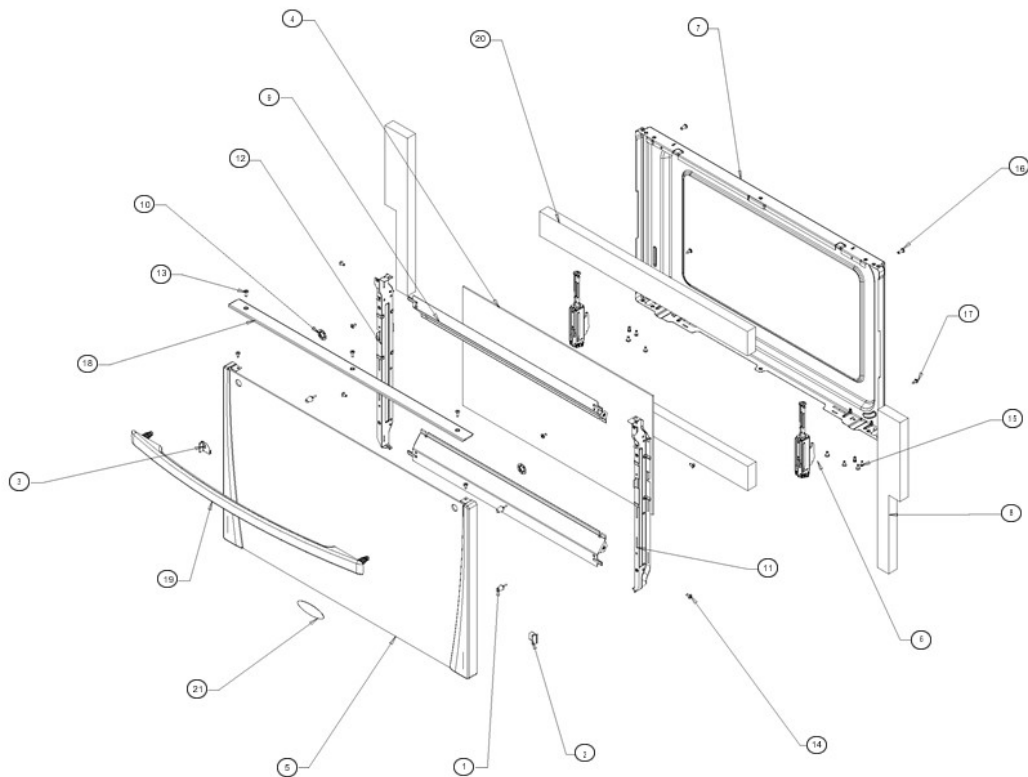

Distribuidor Autorizado

SurteRápido.com

Venta de Refacciones
Electrodomesticas

Estufa Whirlpool WB30785RQ0