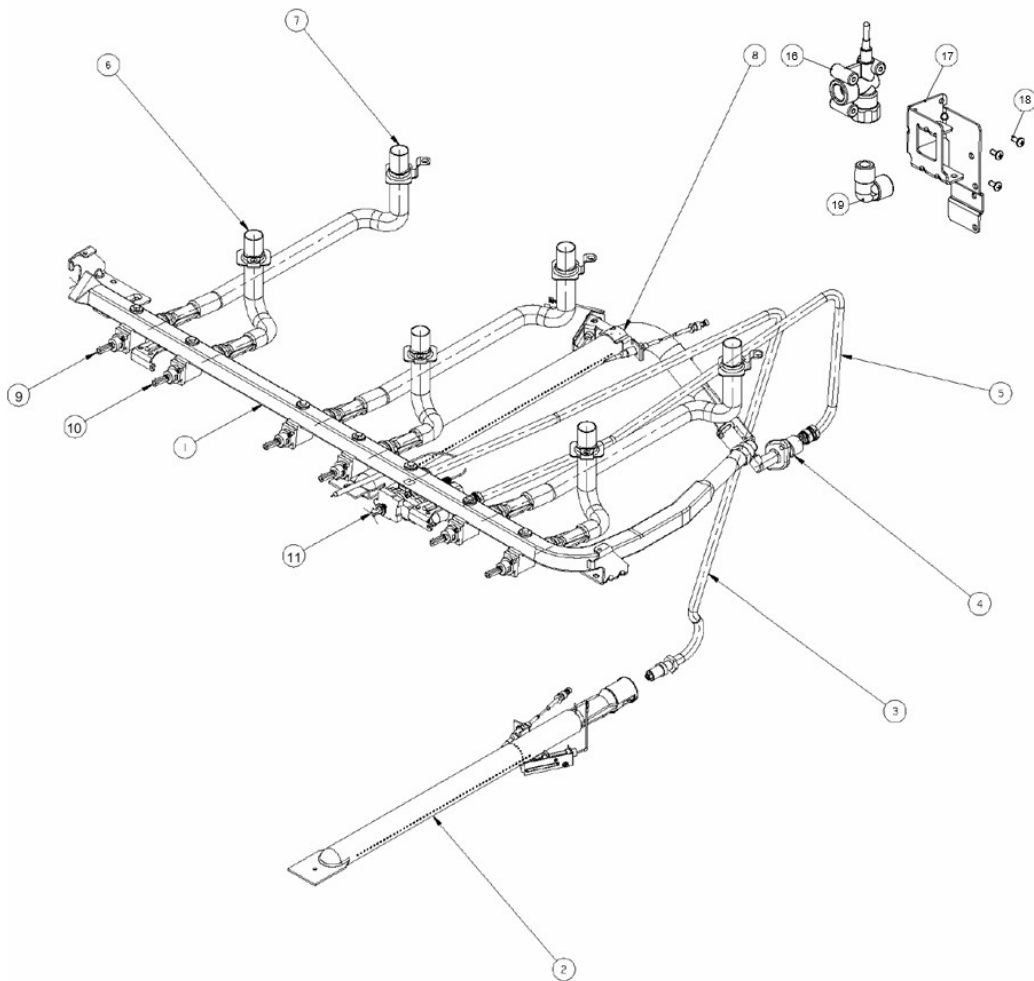

Distribuidor Autorizado

SurteRápido.com

Venta de Refacciones
Electrodomesticas

Estufa Whirlpool WB30785RQ0