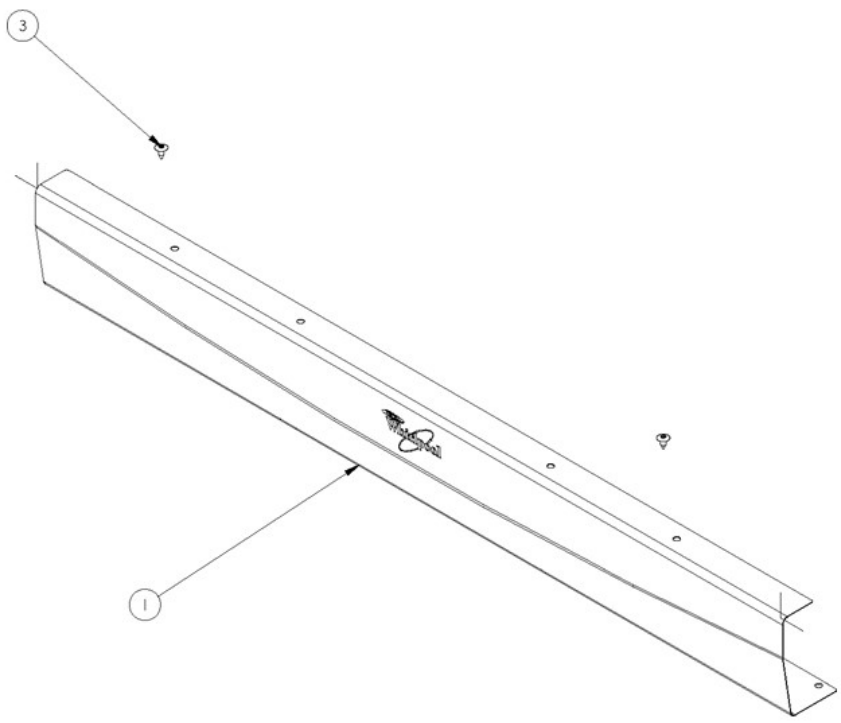

Estufa Whirlpool WB30785RQ0

No. Ilus.	DESCRIPCIÓN	No. de Parte
1	Panel inferior	98015797W