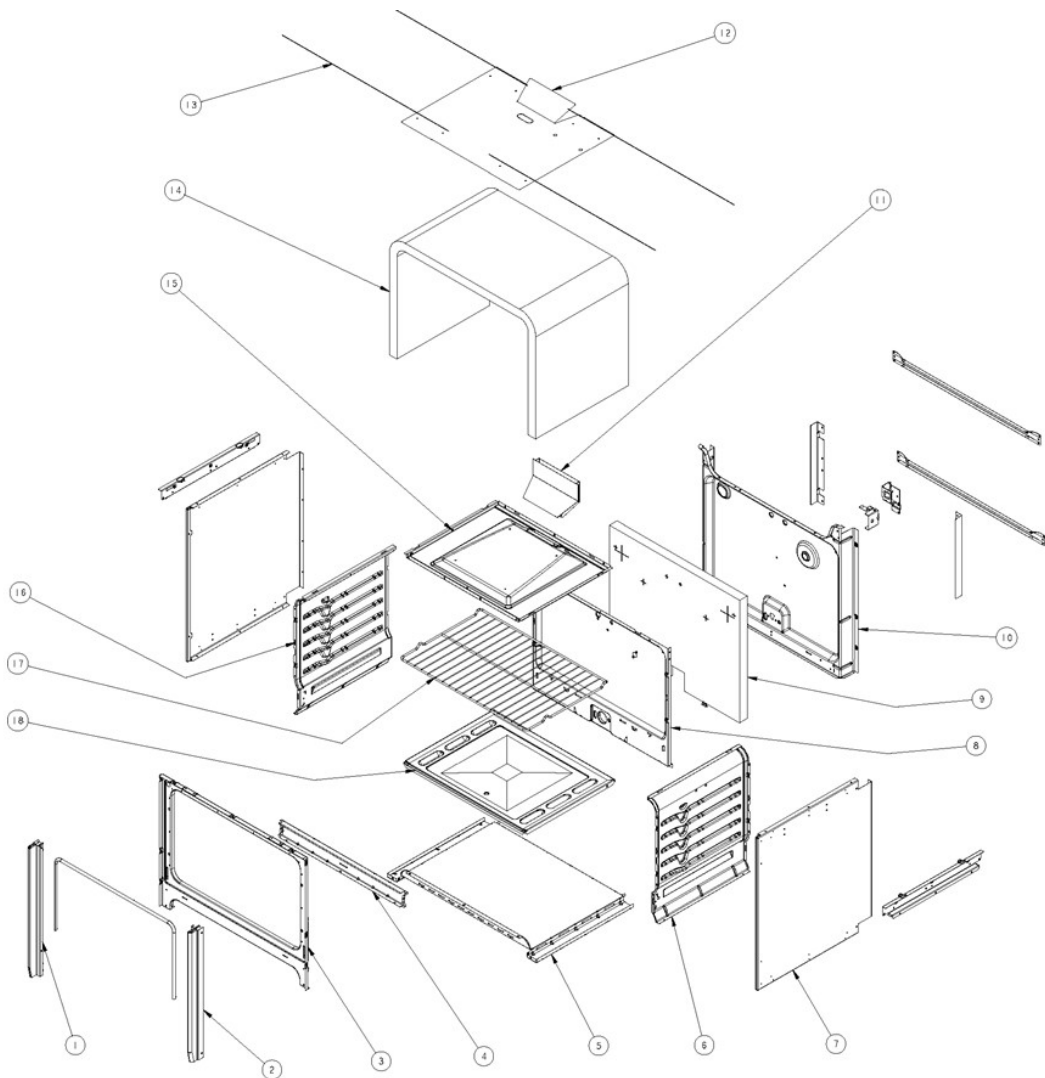

Distribuidor Autorizado

SurteRápido.com

Venta de Refacciones
Electrodomesticas

Estufa Whirlpool WB30785RQ0