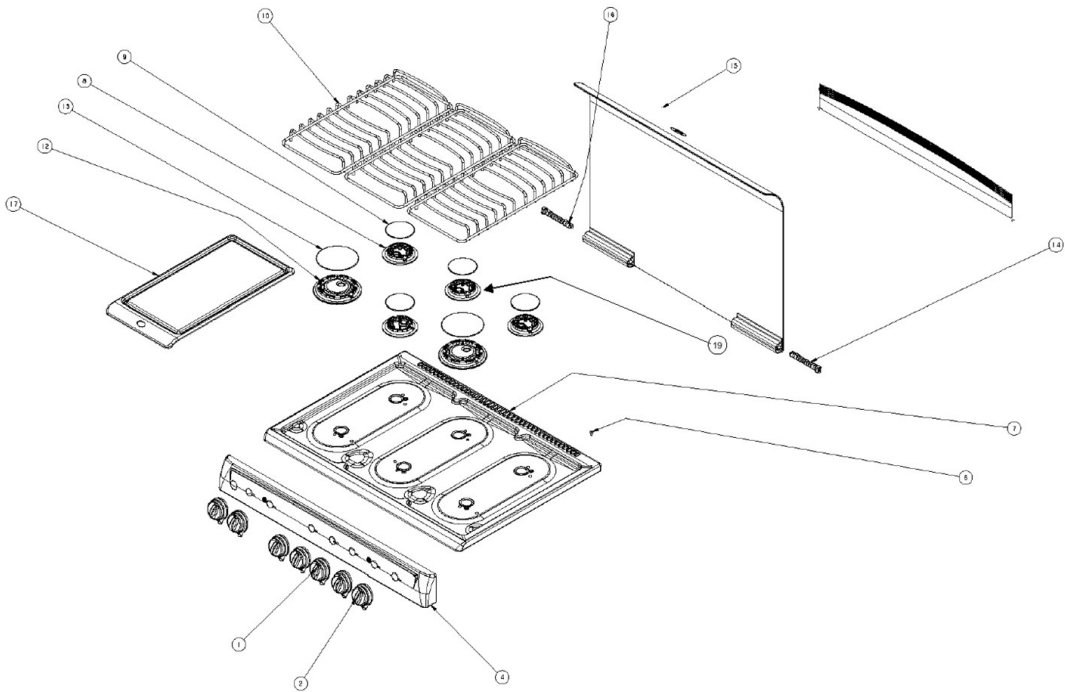

## Estufa Whirlpool WB30785RQ0

| <b>No. Ilus.</b> | <b>DESCRIPCIÓN</b>                    | <b>No. de Parte</b> |
|------------------|---------------------------------------|---------------------|
| <b>1</b>         | Perilla válvula termostato            | 98016471W           |
| <b>2</b>         | Perilla válvula quemadores superiores | 98016471W           |
| <b>2</b>         | Resorte perilla                       | 98006390            |
| <b>2</b>         | Chapeton perilla                      | 98016567W           |
| <b>4</b>         | Frente perillas decorado              | 98017087W           |
| <b>6</b>         | Tornillo                              | 98006632            |
| <b>7</b>         | Cubierta superior                     | 98015057            |
| <b>8</b>         | Cabeza quemador superior              | 98004410            |
| <b>9</b>         | Tapa cabeza quemador                  | 98005518            |
| <b>10</b>        | Parrilla cubierta superior            | 98009286            |
| <b>12</b>        | Cabeza super-quemador                 | 98003940            |
| <b>13</b>        | Tapa cabeza super-quemador            | 98005519            |
| <b>14</b>        | Bisagra capelo derecha                | 98006763            |
| <b>15</b>        | Capelo                                | 98016433W           |
| <b>16</b>        | Bisagra capelo izquierda              | 98004929            |
| <b>17</b>        | Comal                                 | 98004565            |
| <b>19</b>        | Cabeza quemador dos posiciones        | 98003939            |