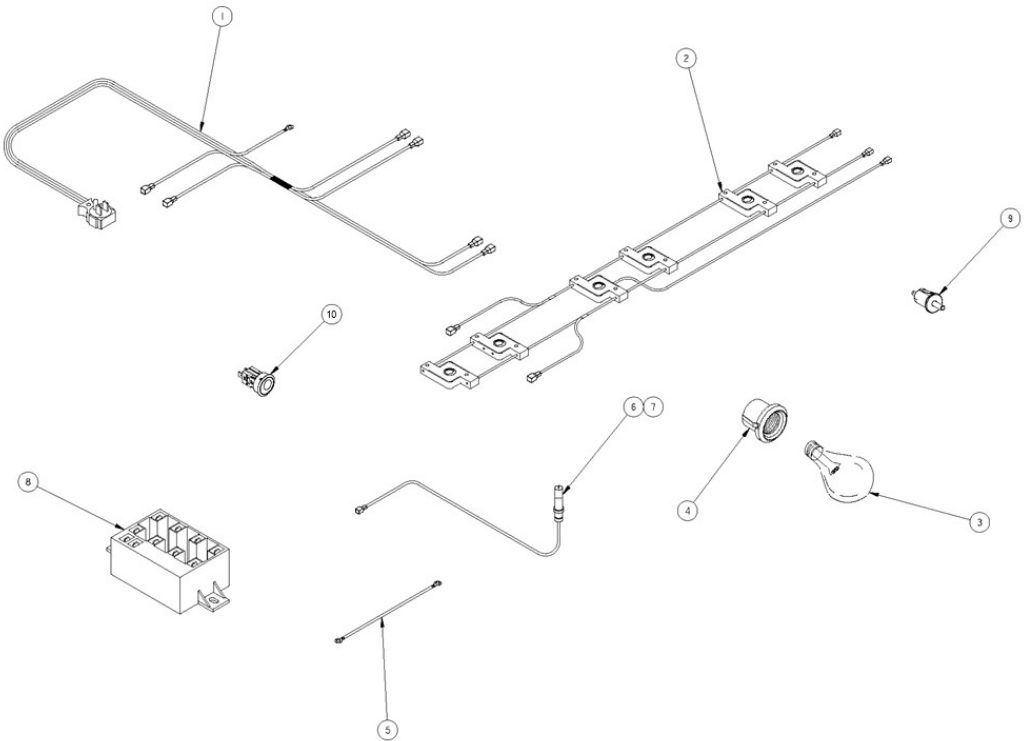

Estufa Whirlpool WB30785RQ0