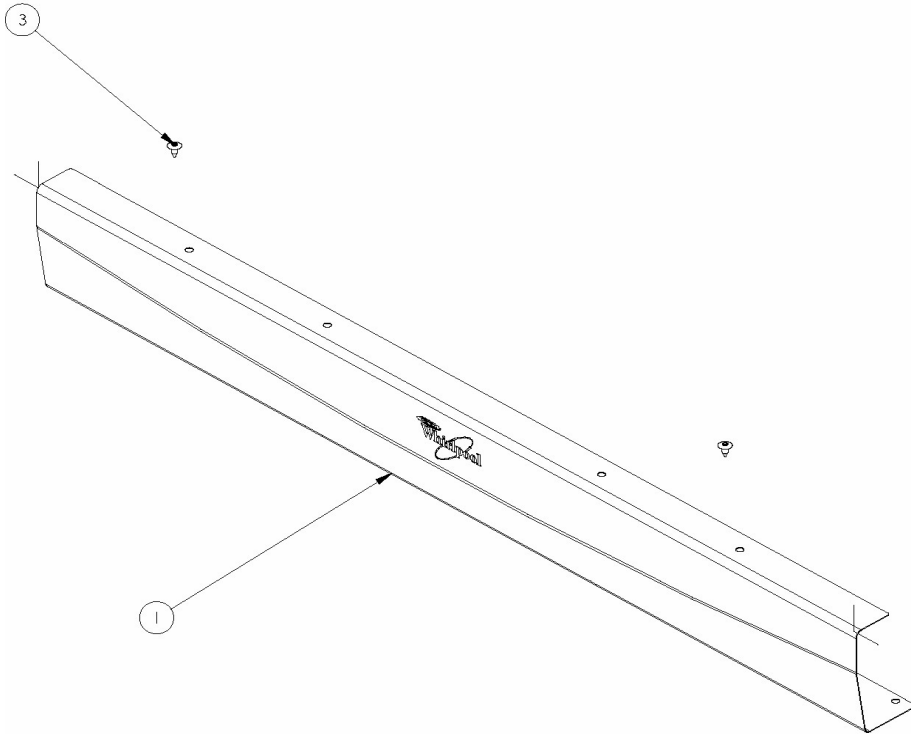

ESTUFA WB38598ST0

Marca	Whirlpool	WB38598ST0
Color	Acero inox	
Capacidad	30"	

PUERTA ASADOR

Nota: La imagen mostrada en este explosionado puede no ser idéntica a la pieza real del aparato, mas sin embargo el número de parte mostrado en el listado corresponde a la pieza real del aparato.

Marca	Whirlpool	WB38598ST0	
Color	Acero inox		
Capacidad	30"		
R e f	Descripción	C a n t	Número de Parte
PUERTA ASADOR			
1	Panel inferior	1	98015797S