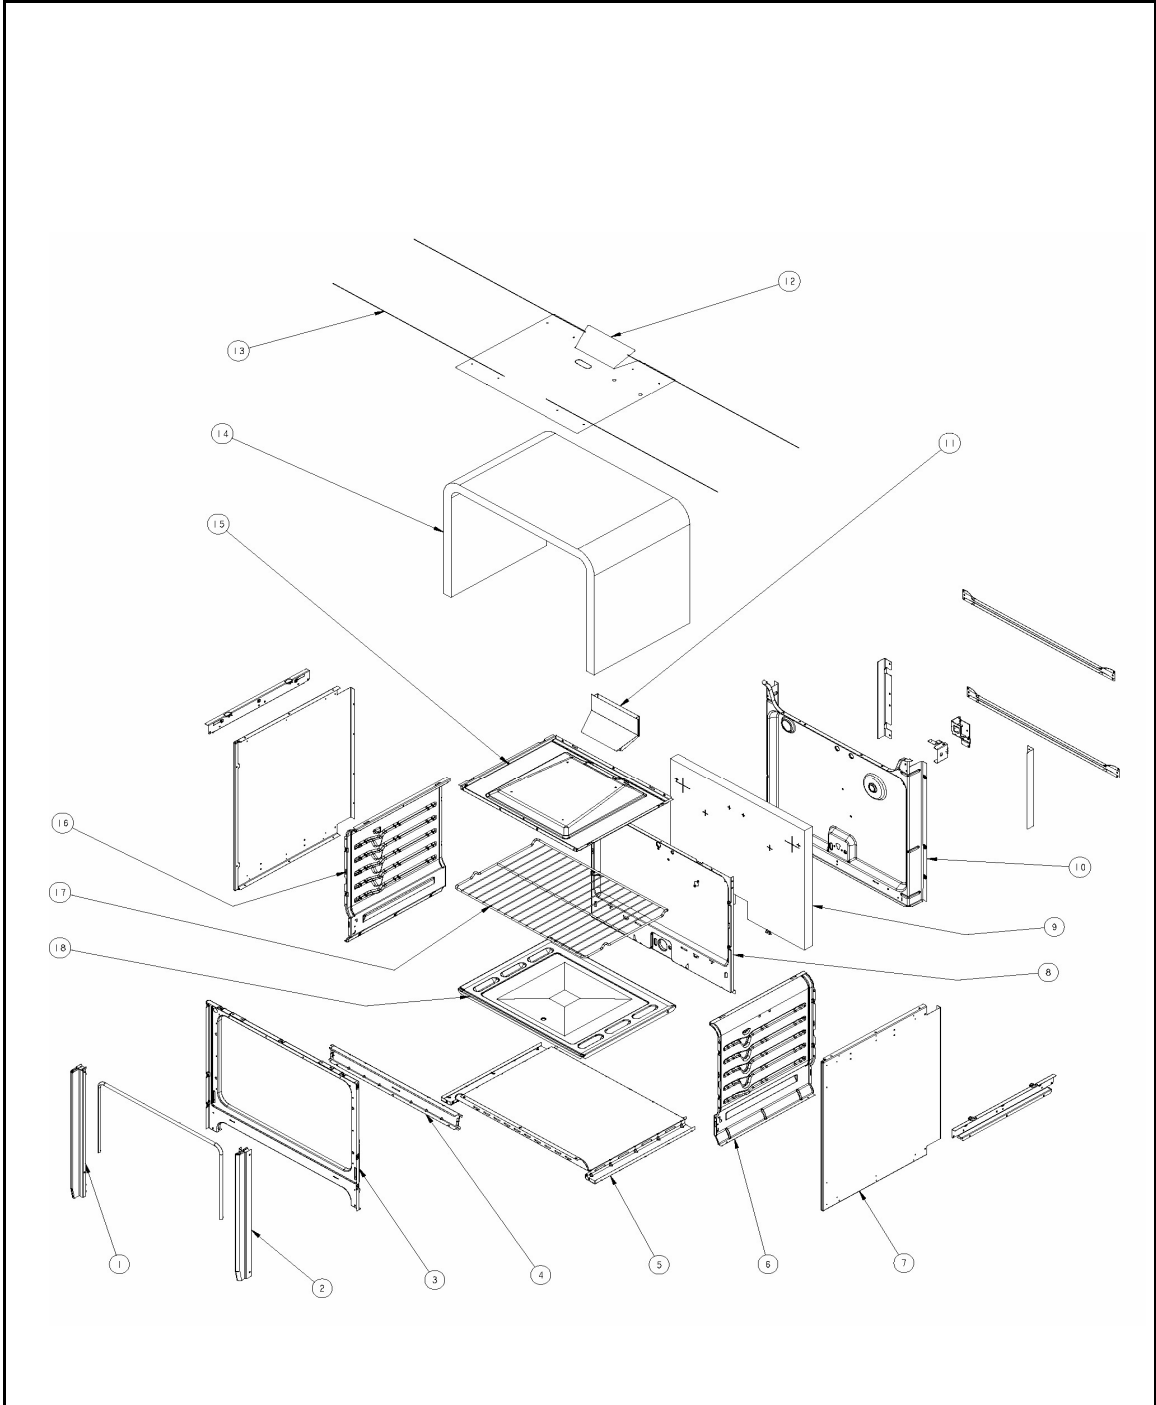

Marca	Whirlpool	WB38598ST0
Color	Acero inox	
Capacidad	30"	

GABINETE

Nota: La imagen mostrada en este explosionado puede no ser idéntica a la pieza real del aparato, mas sin embargo el número de parte mostrado en el listado corresponde a la pieza real del aparato.