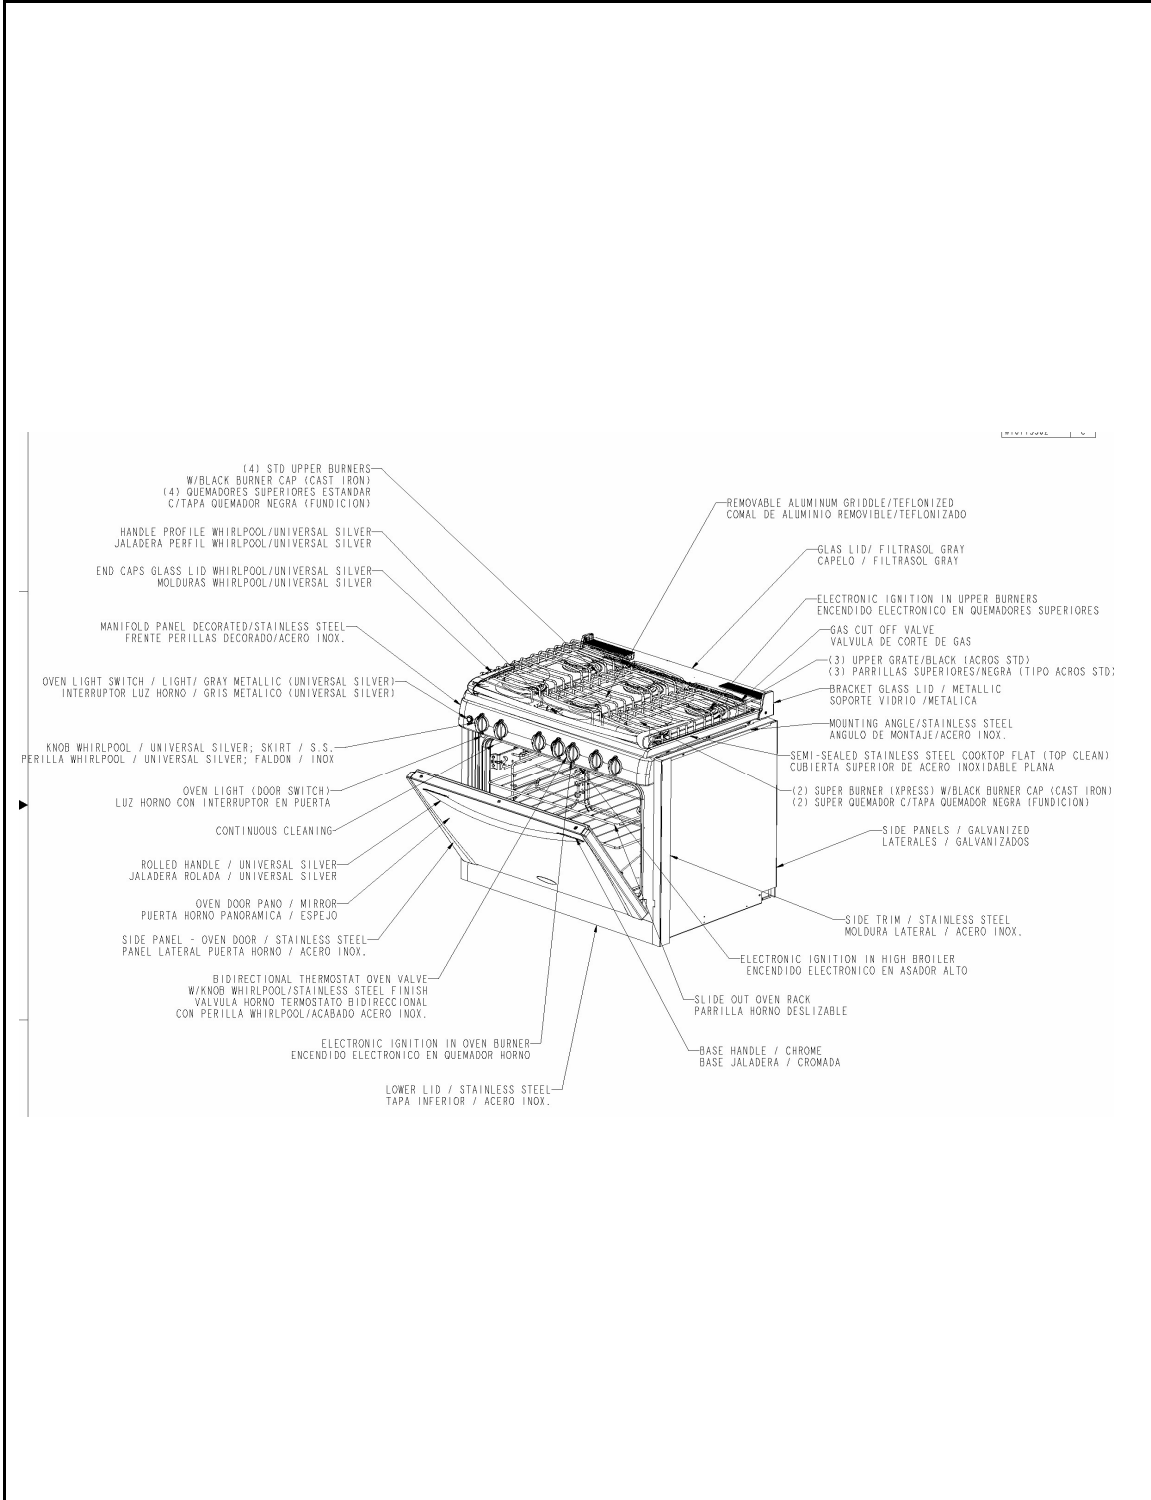

## ESPECIFICACIONES

<b>Marca</b>	Whirlpool	<b>WB38598ST0</b>
<b>Color</b>	Acero inox	
<b>Capacidad</b>	30"	

**CUBIERTA, QUEMADORES Y PARRILLA**

**Nota:** La imagen mostrada en este explosionado puede no ser idéntica a la pieza real del aparato, mas sin embargo el número de parte mostrado en el listado corresponde a la pieza real del aparato.