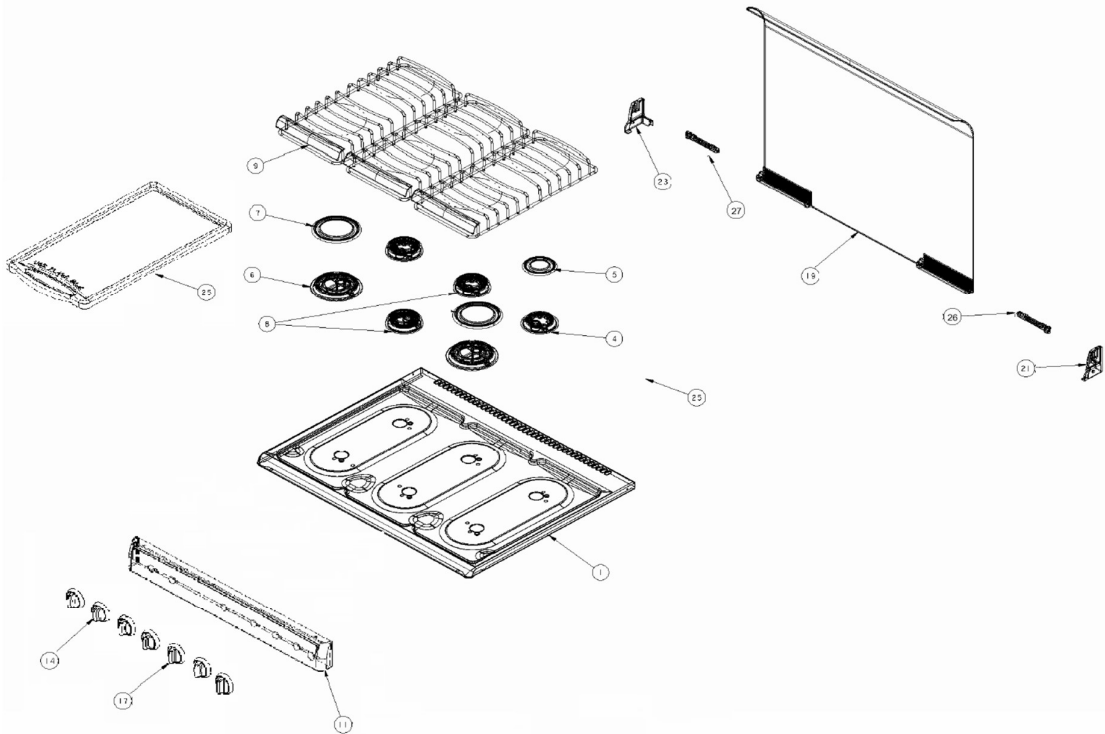

## ESPECIFICACIONES

<b>Marca</b>	Whirlpool	<b>WB38598ST0</b>
<b>Color</b>	Acero inox	
<b>Capacidad</b>	30"	

**CUBIERTA, QUEMADORES Y PARRILLA**

**Nota:** La imagen mostrada en este explosionado puede no ser idéntica a la pieza real del aparato, mas sin embargo el número de parte mostrado en el listado corresponde a la pieza real del aparato.

# ESTUFA WB38598ST0

Marca	Whirlpool		WB38598ST0
Color	Acero inox		
Capacidad	30"		
R e f	Descripción	C a n t	Número de Parte
<b>CUBIERTA, QUEMADORES Y PARRILLA</b>			
1	Cubierta superior	1	W10114856
4	Quemador superior ensamble	2	W10111991
5	Tapa cabeza quemador	4	W10114229
6	Cabeza super-quemador	2	W10116248
7	Tapa cabeza super-quemador	2	W10114202
8	Cabeza quemador dos posiciones	*	***
9	Parrilla cubierta superior	3	98009286
11	Frente perillas decorado	1	W10118087
14	Perilla válvula quemadores superiores	6	W10058970
14	Resorte perilla	7	98006390
14	Chapeton perilla	7	98016567S
17	Perilla válvula horno	1	W10058970
19	Capelo	1	W10115060
21	Bracket superior derecho	1	W10058740
23	Bracket superior izquierdo	1	W10058720
25	Comal	1	98004565
26	Bisagra capelo derecha	1	98006763
27	Bisagra capelo izquierda	1	98004929