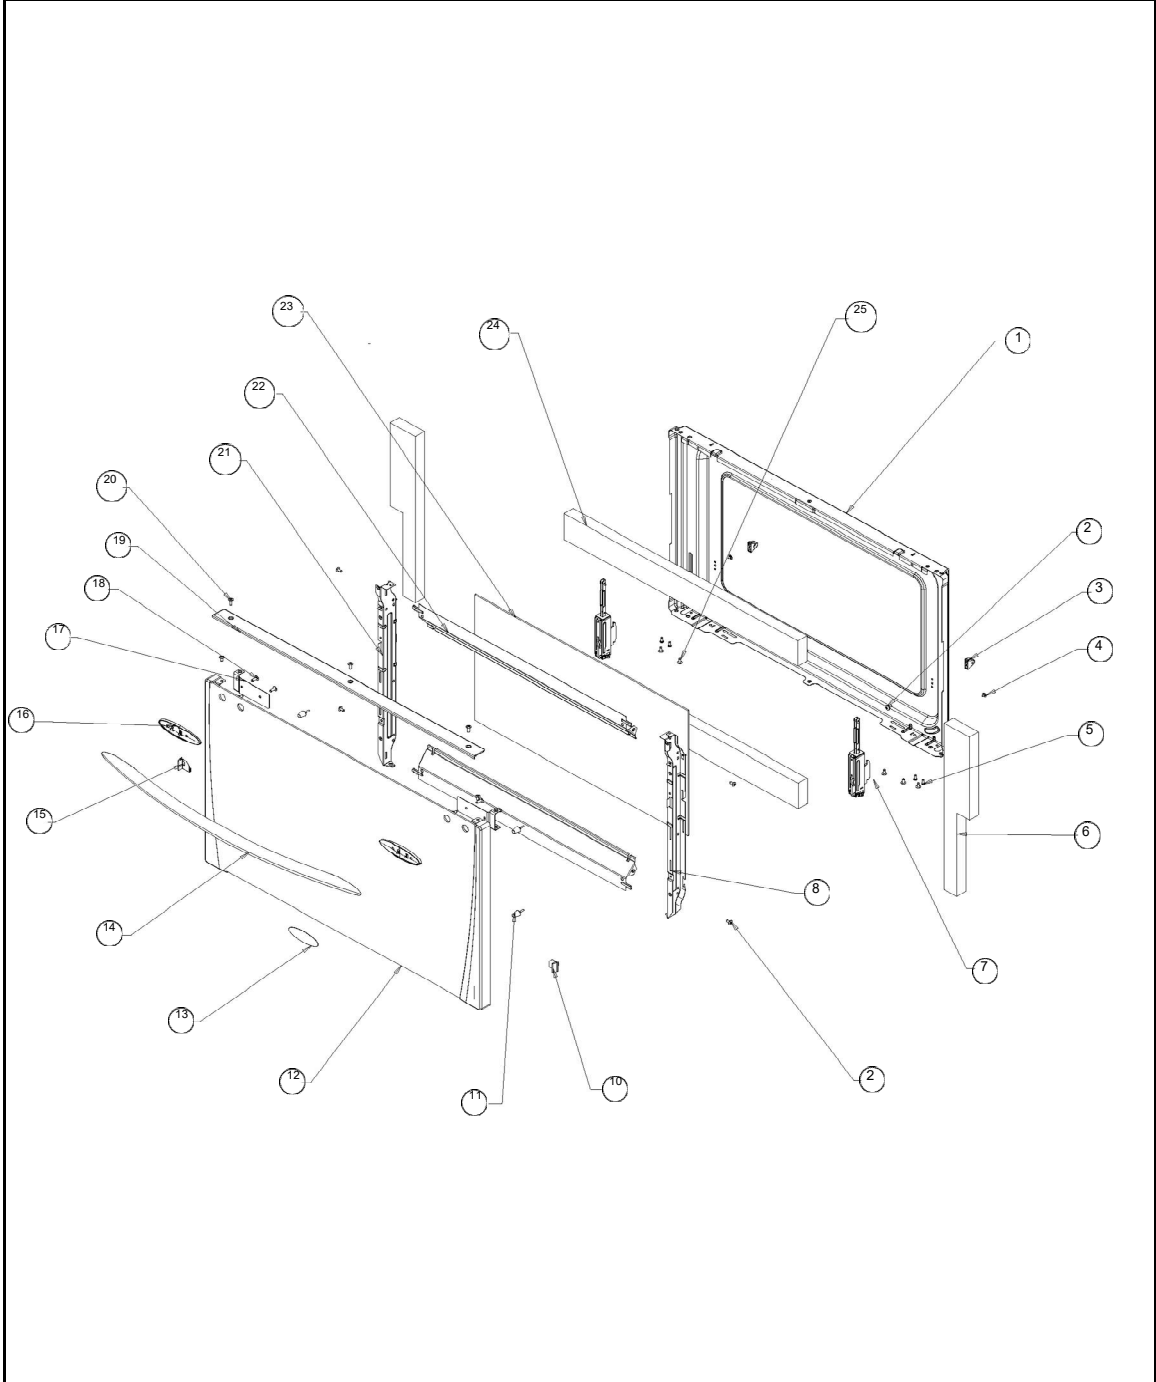

Marca	Whirlpool	WB38598ST0
Color	Acero inox	
Capacidad	30"	

PUERTA HORNO

Nota: La imagen mostrada en este explosionado puede no ser idéntica a la pieza real del aparato, mas sin embargo el número de parte mostrado en el listado corresponde a la pieza real del aparato.