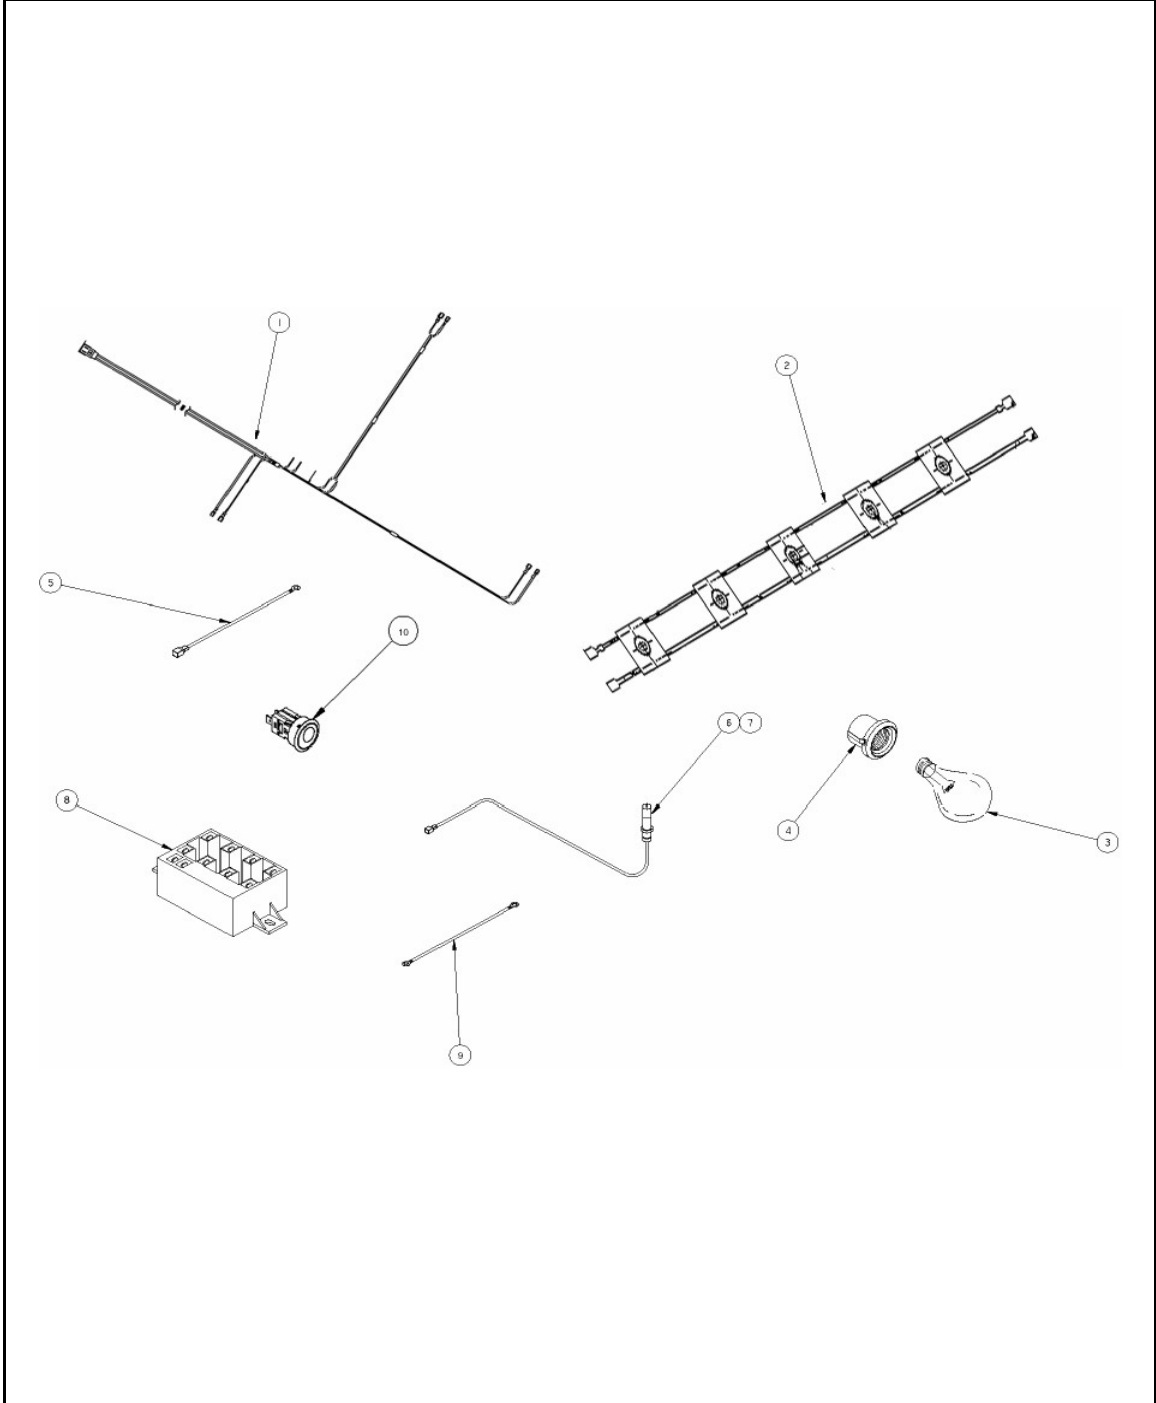

Marca	Whirlpool	WB38598ST0
Color	Acero inox	
Capacidad	30"	

SISTEMA ELECTRICO

Nota: La imagen mostrada en este explosionado puede no ser idéntica a la pieza real del aparato, mas sin embargo el número de parte mostrado en el listado corresponde a la pieza real del aparato.