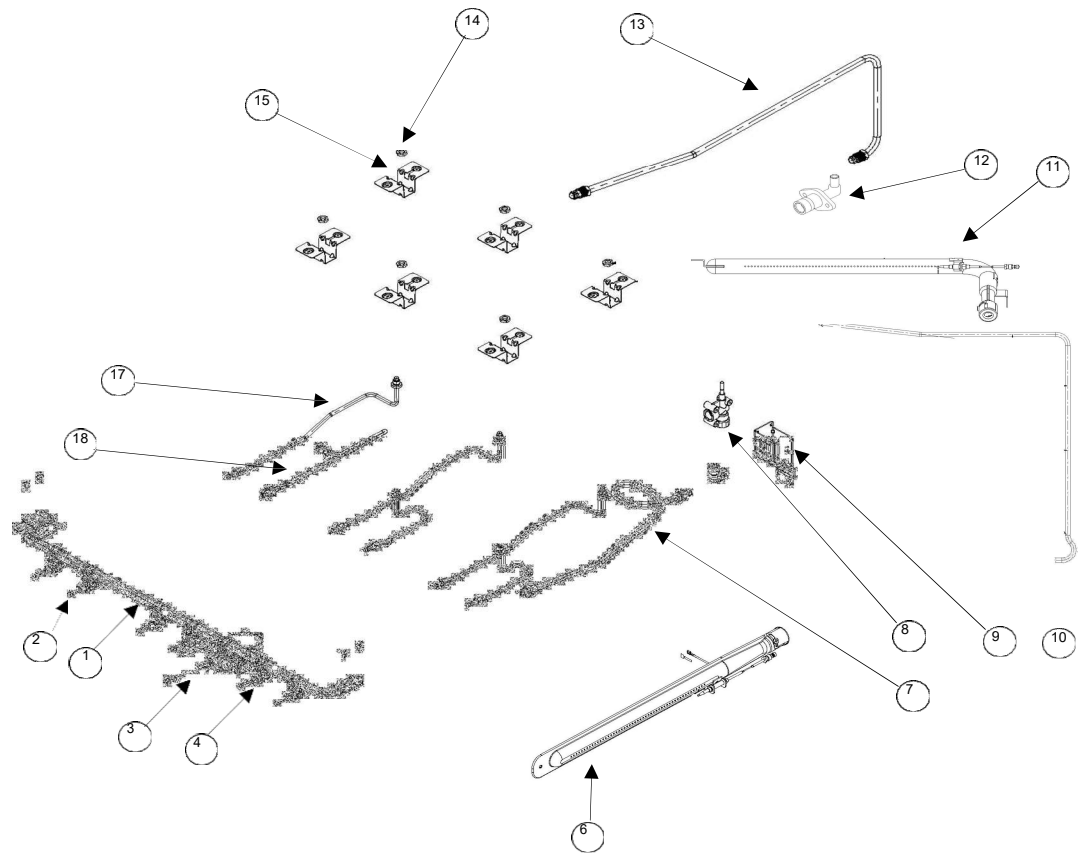

## ESPECIFICACIONES

<b>Marca</b>	Whirlpool	<b>WB38598ST0</b>
<b>Color</b>	Acero inox	
<b>Capacidad</b>	30"	

**CUBIERTA, QUEMADORES Y PARRILLA**

**Nota:** La imagen mostrada en este explosionado puede no ser idéntica a la pieza real del aparato, mas sin embargo el número de parte mostrado en el listado corresponde a la pieza real del aparato.

# ESTUFA WB38598ST0

Marca	Whirlpool		WB38598ST0
Color	Acero inox		
Capacidad	30"		
R e f	Descripción	C a n t	Número de Parte
<b>CUBIERTA, QUEMADORES Y PARRILLA</b>			
1	Cubierta superior	1	W10114856
4	Quemador superior ensamble	2	W10111991
5	Tapa cabeza quemador	4	W10114229
6	Cabeza super-quemador	2	W10116248
7	Tapa cabeza super-quemador	2	W10114202
8	Cabeza quemador dos posiciones	*	***
9	Parrilla cubierta superior	3	98009286
11	Frente perillas decorado	1	W10118087
14	Perilla válvula quemadores superiores	6	W10058970
14	Resorte perilla	7	98006390
14	Chapeton perilla	7	98016567S
17	Perilla válvula horno	1	W10058970
19	Capelo	1	W10115060
21	Bracket superior derecho	1	W10058740
23	Bracket superior izquierdo	1	W10058720
25	Comal	1	98004565
26	Bisagra capelo derecha	1	98006763
27	Bisagra capelo izquierda	1	98004929

<b>Marca</b>	Whirlpool	<b>WB38598ST0</b>
<b>Color</b>	Acero inox	
<b>Capacidad</b>	30"	

**SISTEMA DE COMBUSTION**

**Nota:** La imagen mostrada en este explosionado puede no ser idéntica a la pieza real del aparato, mas sin embargo el número de parte mostrado en el listado corresponde a la pieza real del aparato.