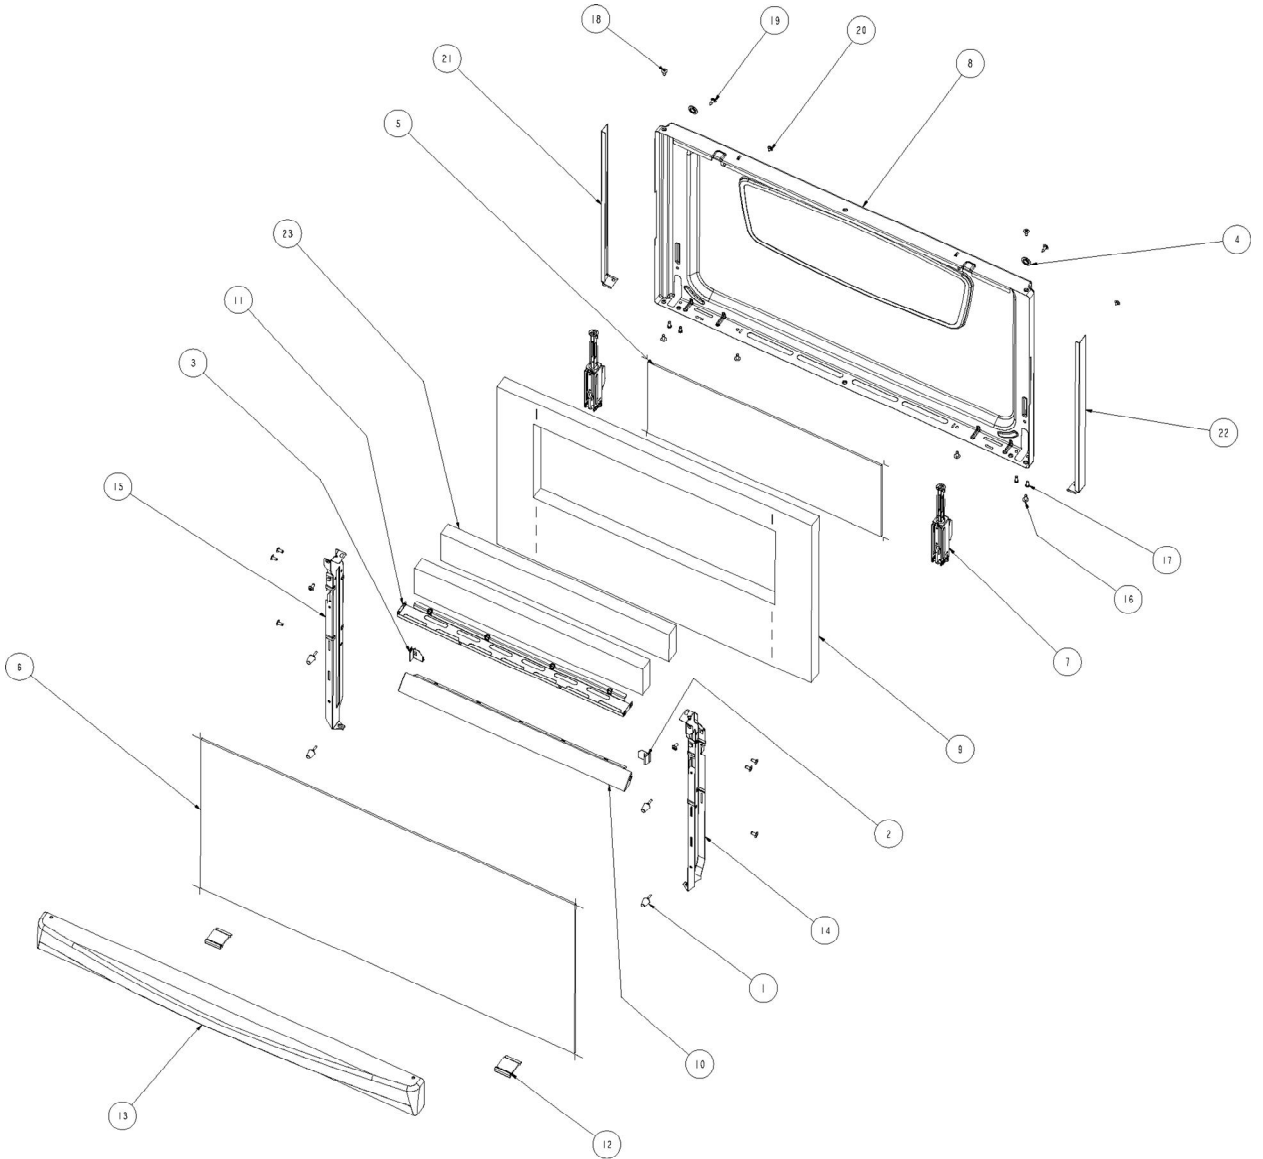

Distribuidor Autorizado

SurteRápido.com

Venta de Refacciones
Electrodomesticas

ESTUFA WCK3756KN2