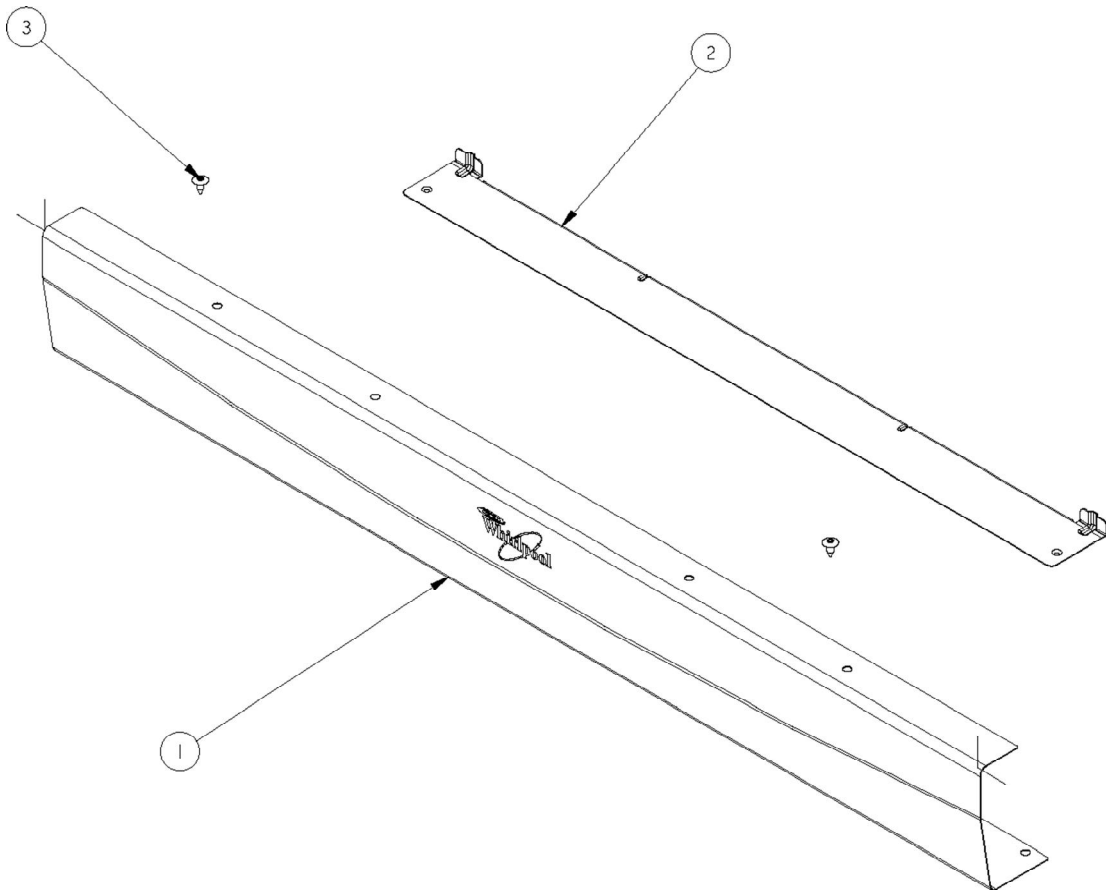

Distribuidor Autorizado

SurteRápido.com

Venta de Refacciones
Electrodomesticas

ESTUFA WCK3756KN2