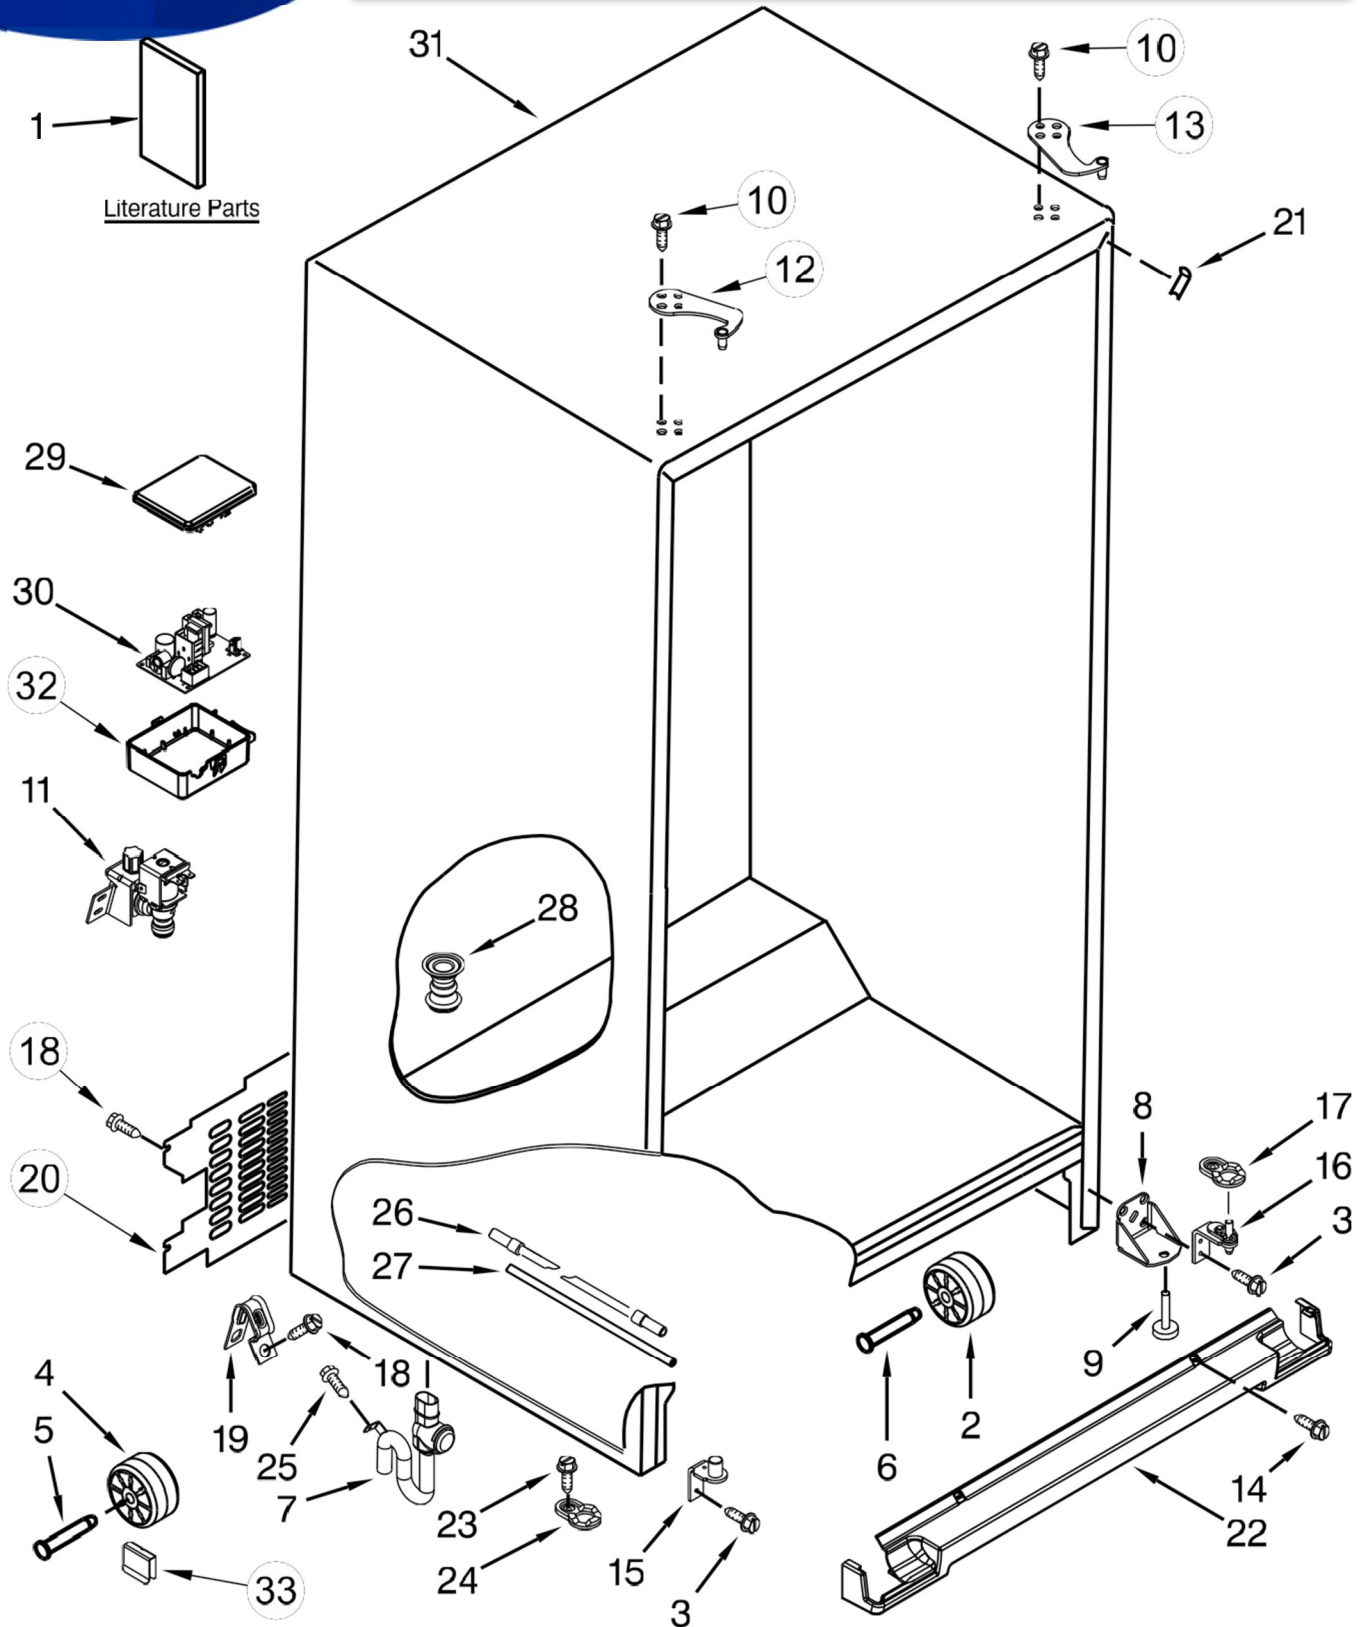

Explosionado de partes
SIDE BY SIDE REFRIGERATOR
MODELO: WD1006S01

<u>Illus.</u> <u>No.</u>	<u>Part No.</u>	<u>Description</u>
2	2150304	Roller
3	W10297485	Screw
4	12477102	Roller
5	12477202	Axle, Roller
6	981125	Rivet, Roller
7	W10379525	Tube, Drain
8	W10900758	Bracket, Foot
9	W10141622	Brake, Roller
10	W10308751	Screw (Black)
11	W10498992	Valve, Inlet
12		Hinge, Top (Freezer)
	W10901054	Grey
13		Hinge, Top (Refrigerator) W10901049 Grey