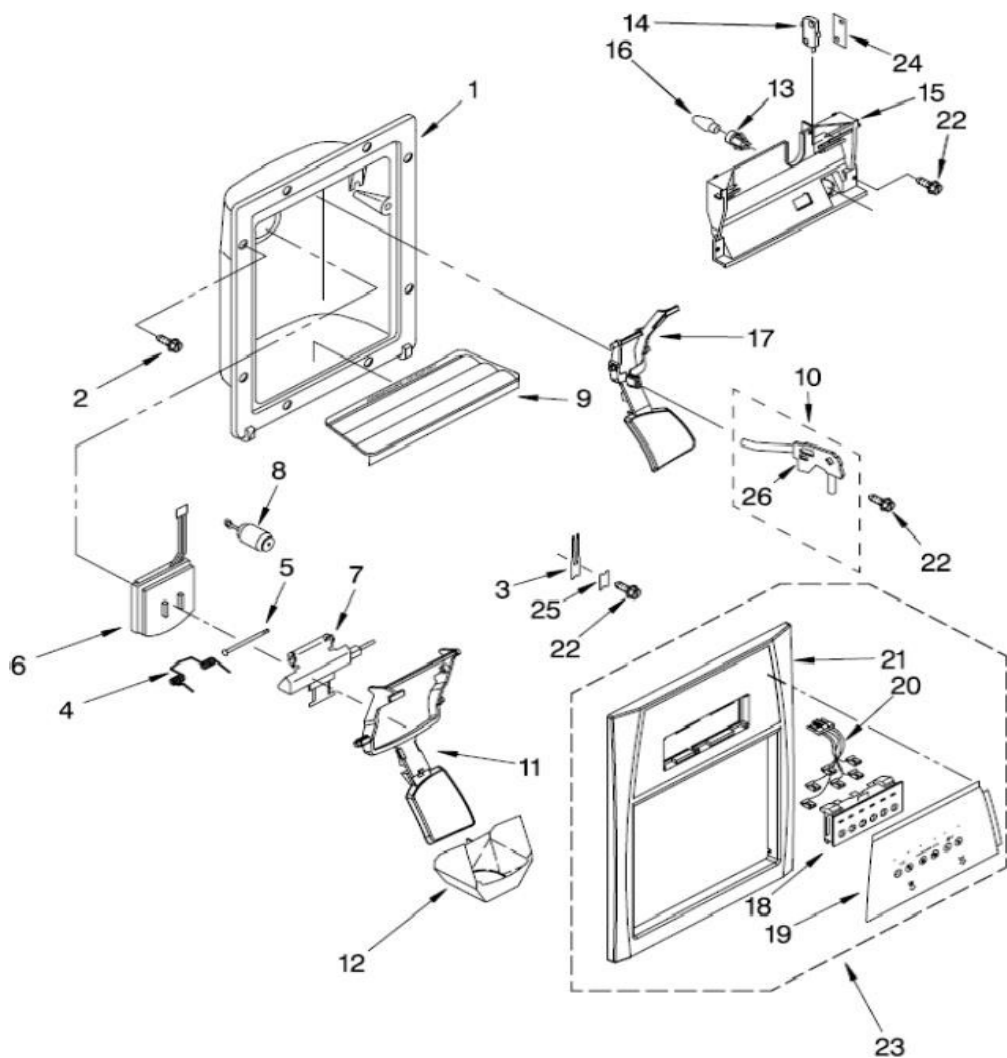

Distribuidor Autorizado

SurteRápido.com

Venta de Refacciones
Electrodomesticas

Refrigerador Whirlpool WD2003D00