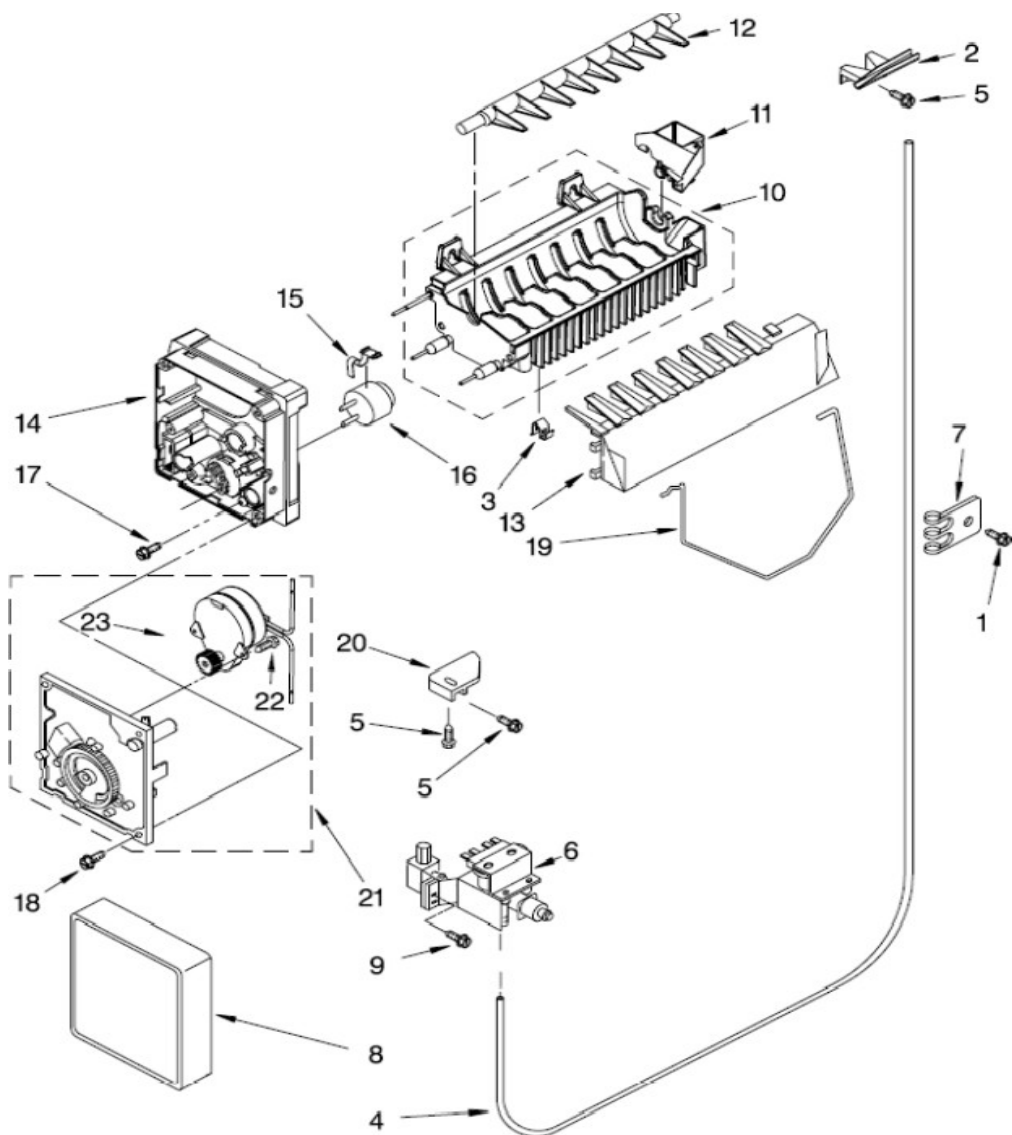

Distribuidor Autorizado

SurteRápido.com

Venta de Refacciones
Electrodomesticas

Refrigerador Whirlpool WD2003D00