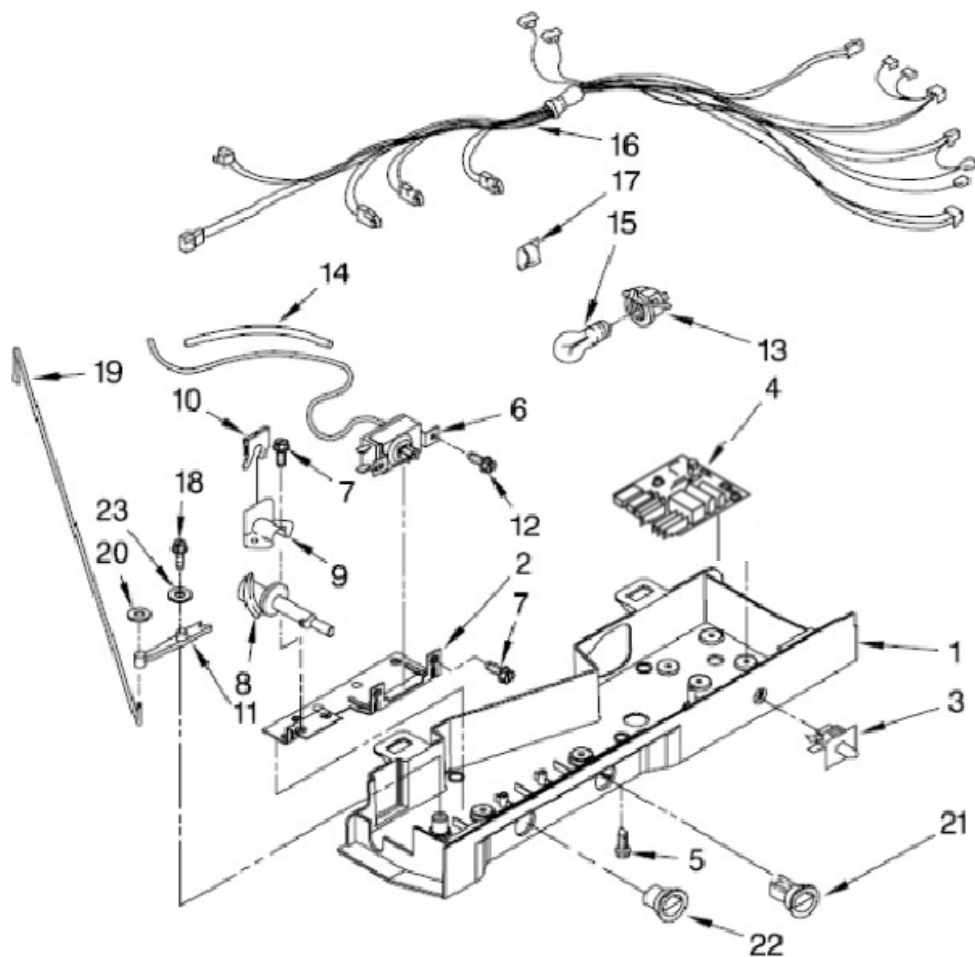

Distribuidor Autorizado

SurteRápido.com

Venta de Refacciones
Electrodomesticas

Refrigerador Whirlpool WD2003D00