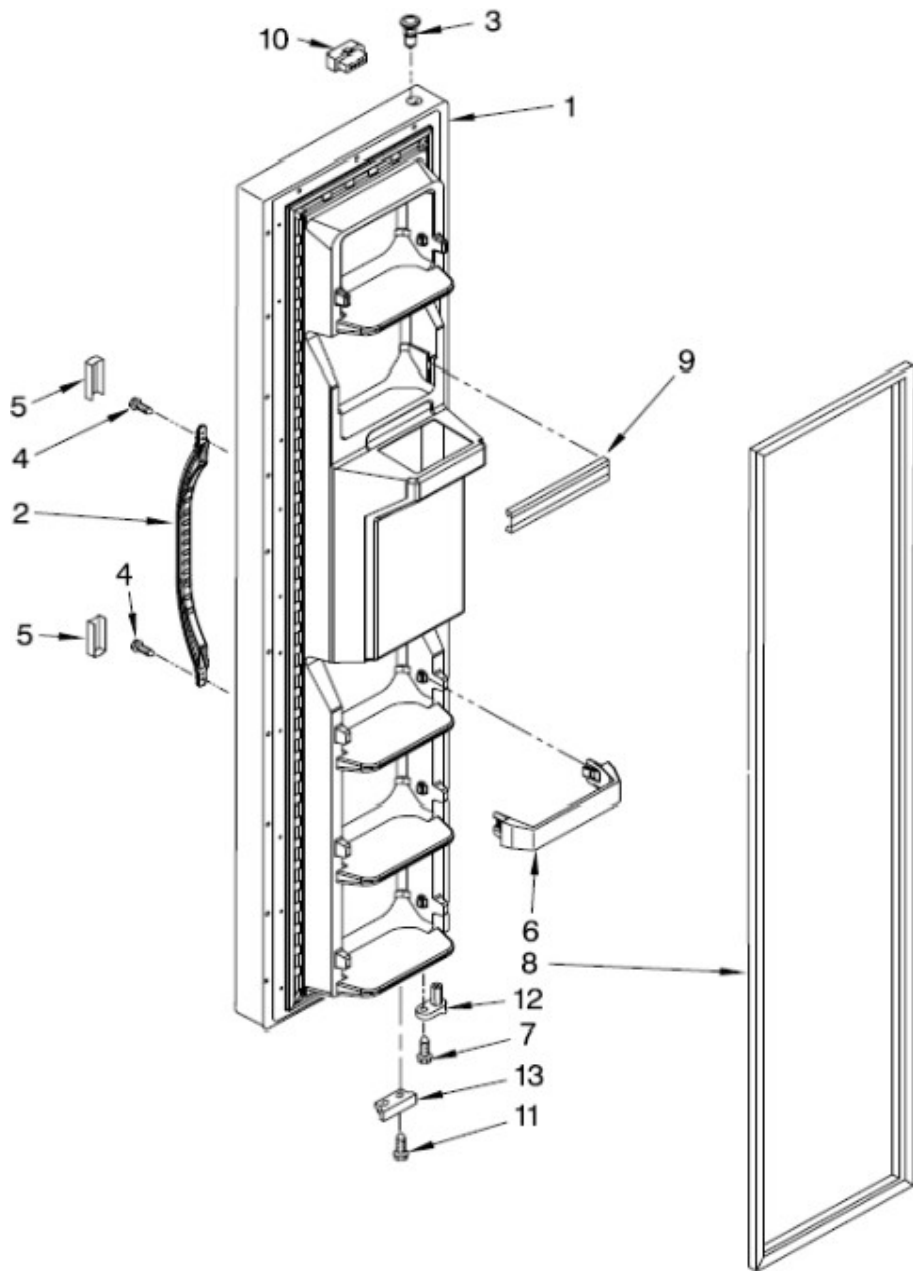

Distribuidor Autorizado

SurteRápido.com

Venta de Refacciones
Electrodomesticas

Refrigerador Whirlpool WD2003D00