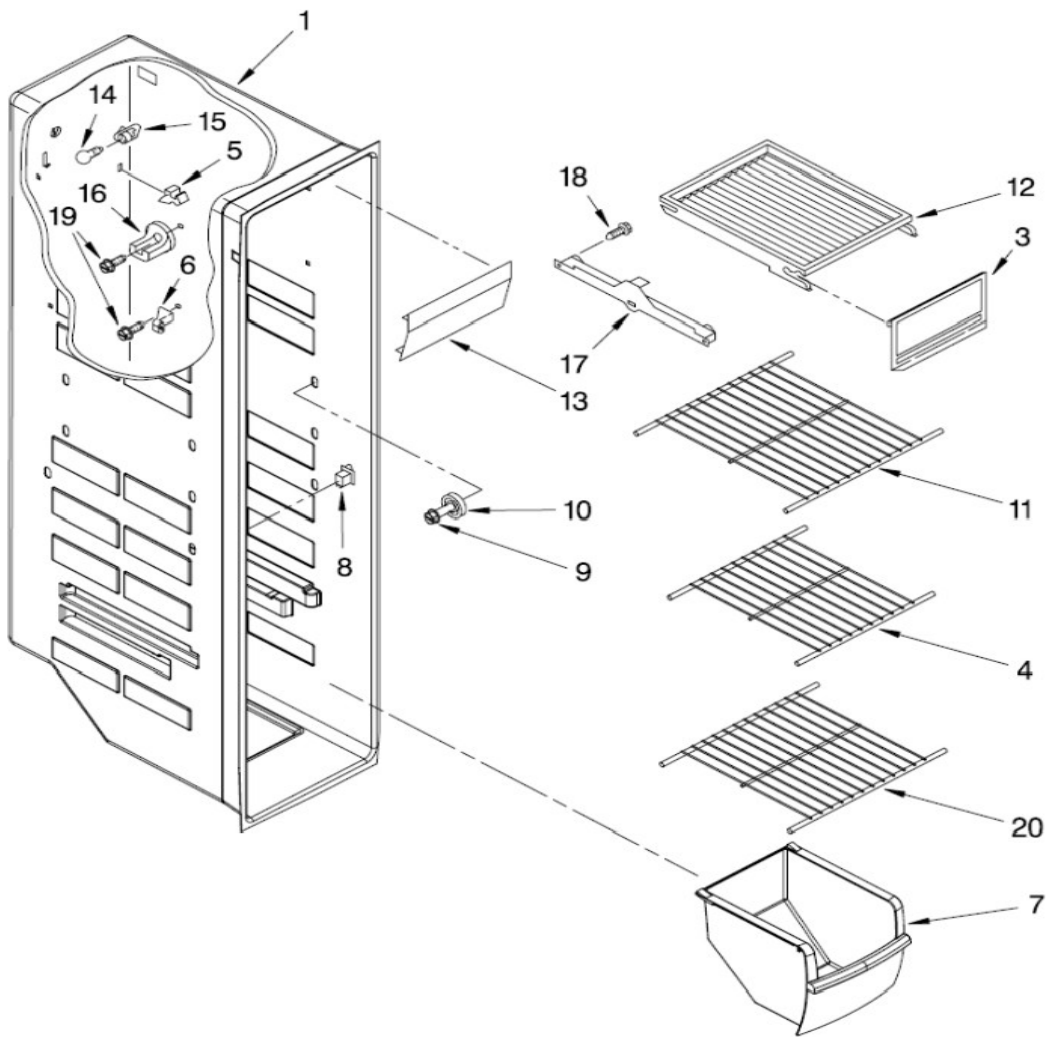

Refrigerador Whirlpool WD2003D00