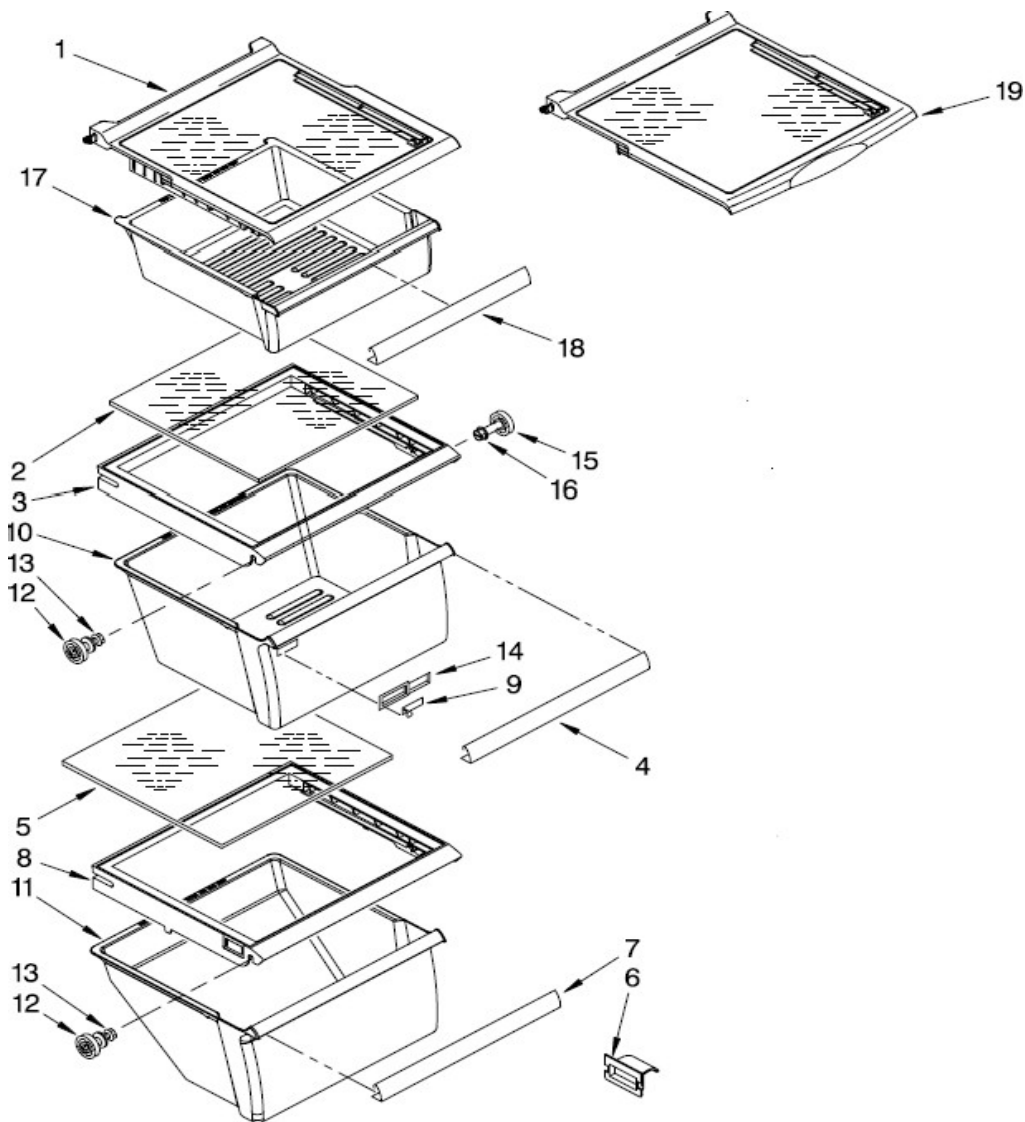

Distribuidor Autorizado

SurteRápido.com

Venta de Refacciones
Electrodomesticas

Refrigerador Whirlpool WD2003D00

Refrigerador Whirlpool WD2003D00

No. Ilus.	DESCRIPCIÓN	No. de Parte
1	Liner (not a servicable part)	*****
2	Escutcheon, Meat Pan Control	*****
3	Slide Meat Pan Control	*****
4	Louver	2257741
5	Bracket Dual Crisper Light	*****
6	Screw	*****
7	Wire Harness, Dual Crisper	W10279385
8	Bracket Retainer	*****
9	Air Diffuser Assembly	W10151374
10	Air Diffuser Cover	2152019
11	Cover, Wiring	W10252495
12	Screw	*****
13	Socket	2162085
14	Reservoir	W10276792
15	Light Bulb	527949
16	Light Lens	2171706
17	Screw	*****

Distribuidor Autorizado

SurteRápido.com

Venta de Refacciones
Electrodomesticas

Refrigerador Whirlpool WD2003D00

Refrigerador Whirlpool WD2003D00

No. Ilus.	DESCRIPCIÓN	No. de Parte
1	Shelf. Snack Pan	*****
2	Glass, cover	2179259
3	Cover, crisper	2209698
4	Trim, Pan	*****
5	Glass, cover	2179259
6	Deflector	*****
7	Trim, crisper pan	*****
8	Cover, Meat Pan	*****
9	Slide, Humidity Control	*****
10	Crisper Pan	2188653
11	Meat pan	2188654
12	Stud assembly	W10173126
13	Screw	*****
14	Housing, humidity control	*****
15	Stud assembly	W10173127
16	Screw	*****
17	Snack Pan	*****
18	Trim Handle	*****
19	Shelf assembly Spillguard	W10276348