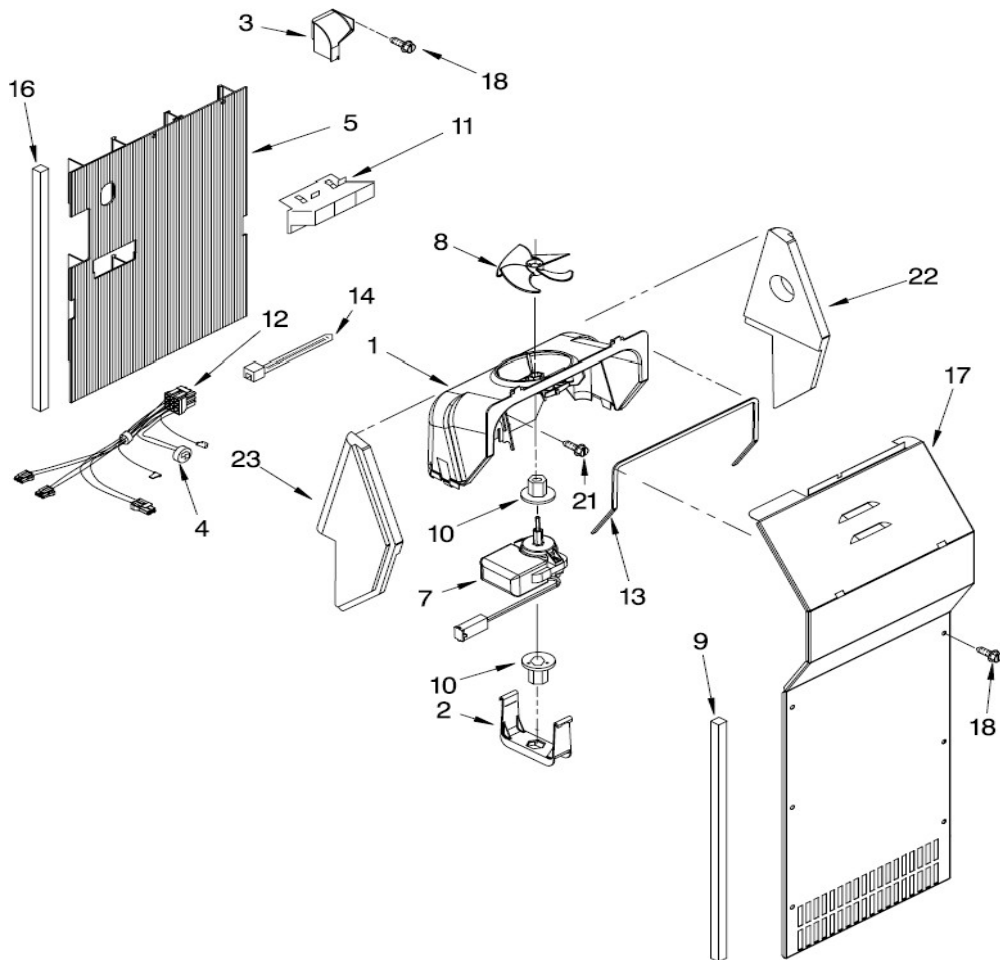

Distribuidor Autorizado

SurteRápido.com

Venta de Refacciones
Electrodomesticas

Refrigerador Whirlpool WD2003D00