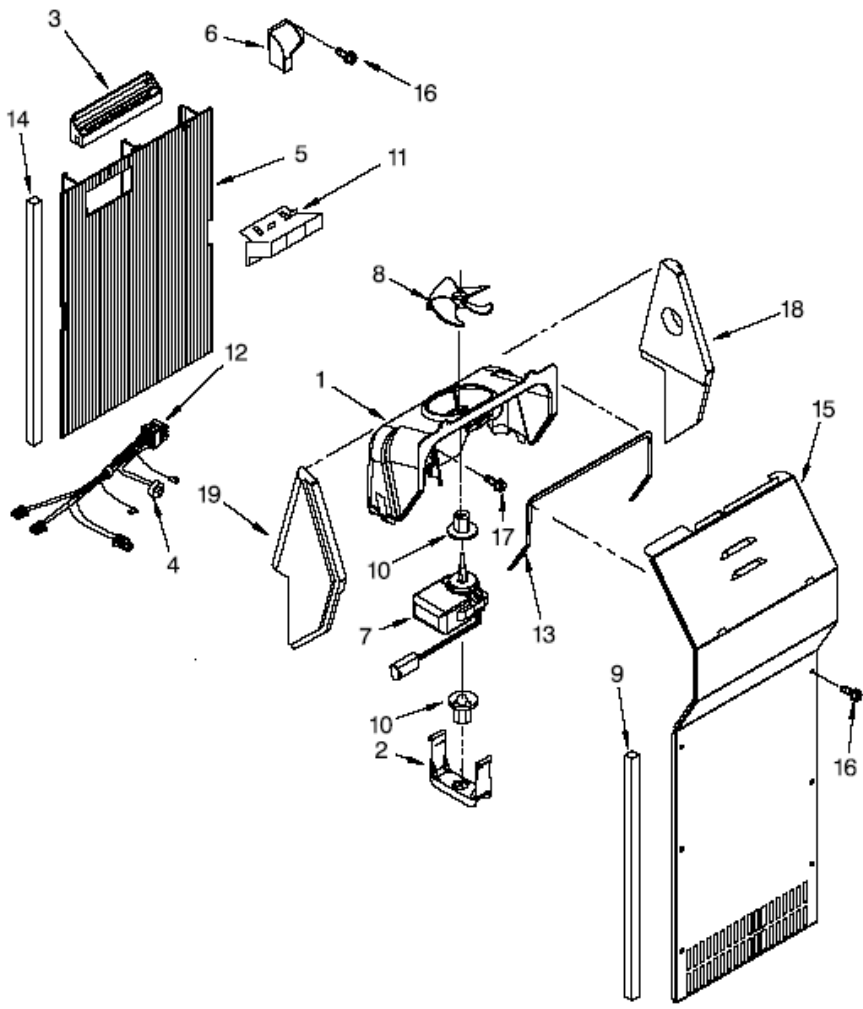

36	***	SCREW
37	W10196306	AIR BAFFLE
38	2155547	CLIP HEAT SHIELD
39	2304898	UNIT COVER BOTTOM
40	489396	CLIP
41	W10207512	UNIT MOUNTING RAIL
42	***	SCREW
43	1105612	GUARD FAN
44	2263990	STRAP
45	***	SCREW
46	***	SCREW

WD2020L00 SISTEMA DE AIRE