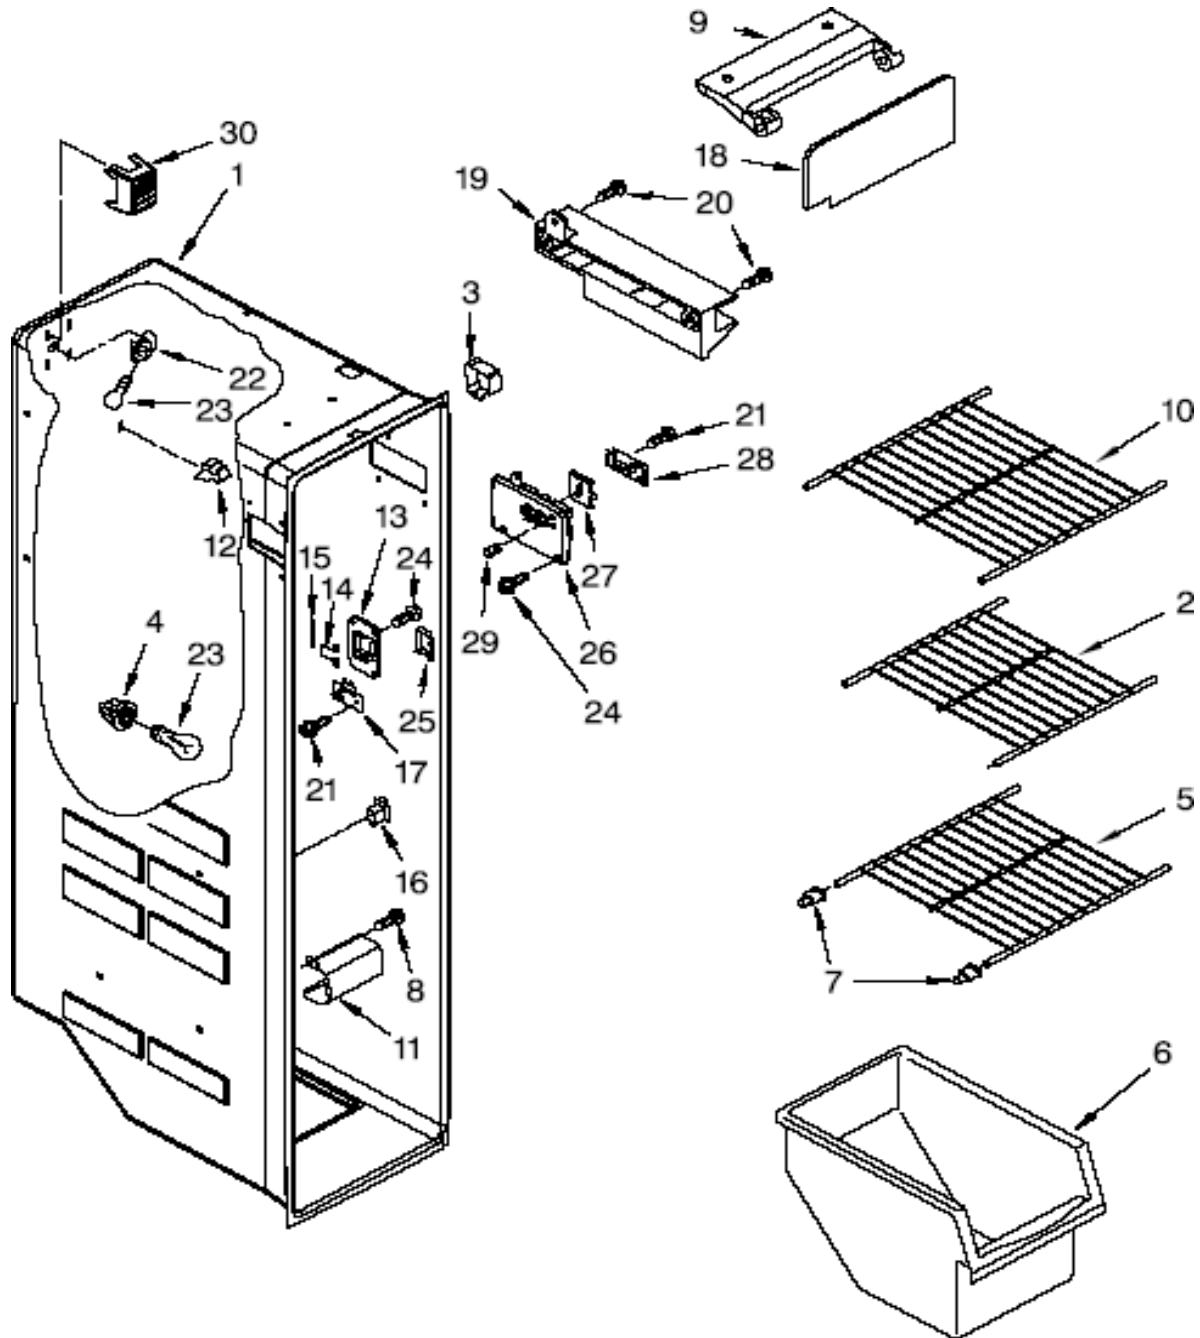

REFRIGERADOR WD2350Q00

Marca	Whirlpool
Capacidad	22 pies
Color	Satina Monocromatico
Partes de Liner Congelador