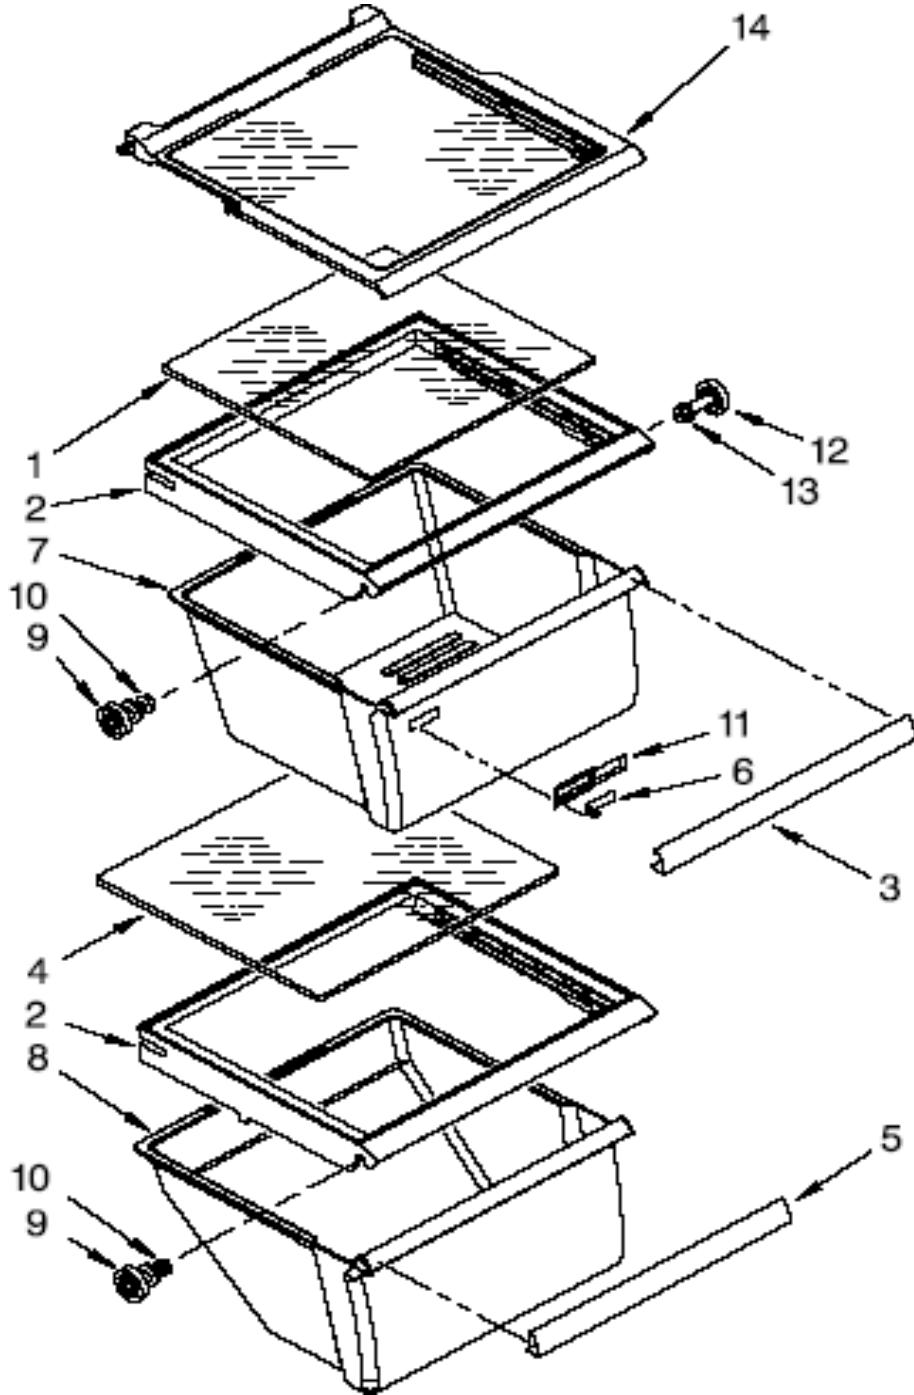

REFRIGERADOR WD2350Q00

Marca		Whirlpool	
Capacidad		22 pies	
Color		Satina Monocromatico	
Partes del Liner Refrigerador			
R e f	Descripción	C a n t	Numero de Parte
1	Liner (not a servicable part)	**	***
2	Escutcheon, Meat Pan Control	1	2188654
3	Slide Meat Pan Control	1	2182757
4	Louver	1	2257741
5	Bracket Dual Crisper Light	1	2256035
6	Wire Harness, Dual Crisper	1	W10281340
7	Light Lens	1	2171706
8	Screw	**	***
9	Screw	**	***
10	Bracket Retainer	1	2256085
11	Screw	**	***
12	Air Diffuser Assembly	1	W10151374
13	Air Diffuser Cover	1	2152019
15	Socket	1	2162085
16	Reservoir	1	W10204356
17	Light Bulb	1	527949

REFRIGERADOR WD2350Q00

Marca		Whirlpool	
Capacidad		22 pies	
Color		Satina Monocromatico	
Parrillas y Cajones			
R e f	Descripción	C a n t	Numero de Parte
1	Glass, cover	1	2179259
2	Cover, crisper	1	2209698
3	Trim,pan	1	W10307489
4	Glass, cover	1	2179259
5	Trim, meat pan	1	2255593
6	Slide, Humidity control	1	2179342
7	Crisper pan	1	2188652
8	Meat pan	1	2188654
9	Stud assembly	1	2196485
10	Screw	1	3400894
11	Housing, humidity control	1	2179343
12	Stud assembly	1	2196483
13	Screw	1	8281158
14	Shelf assembly Spillguard	3	2309524