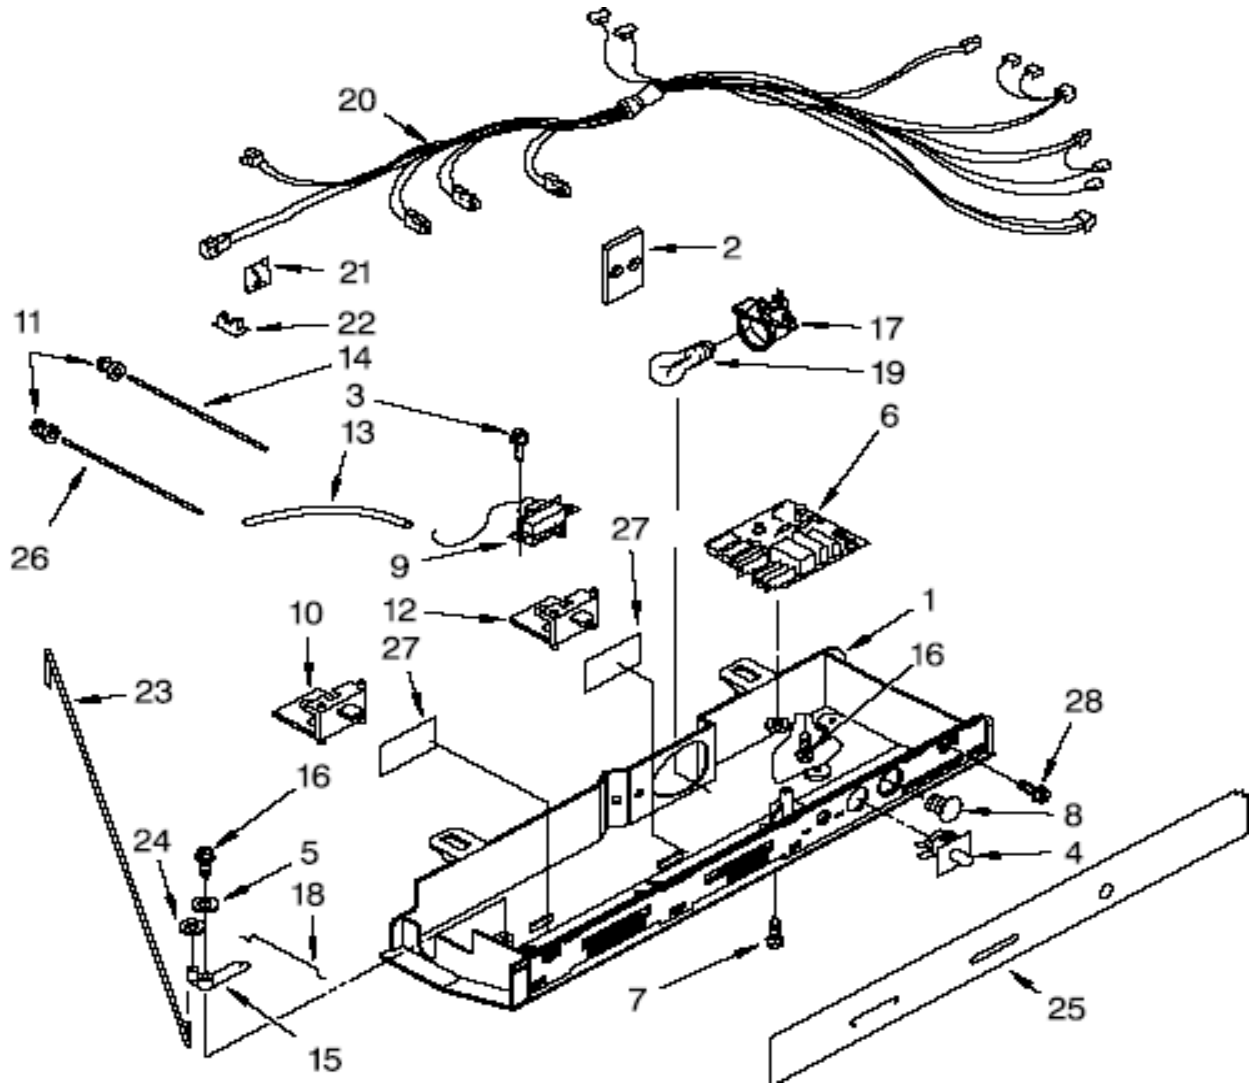

REFRIGERADOR WD2350Q00

Marca	Whirlpool
Capacidad	22 pies
Color	Satina Monocromatico
Partes del Control