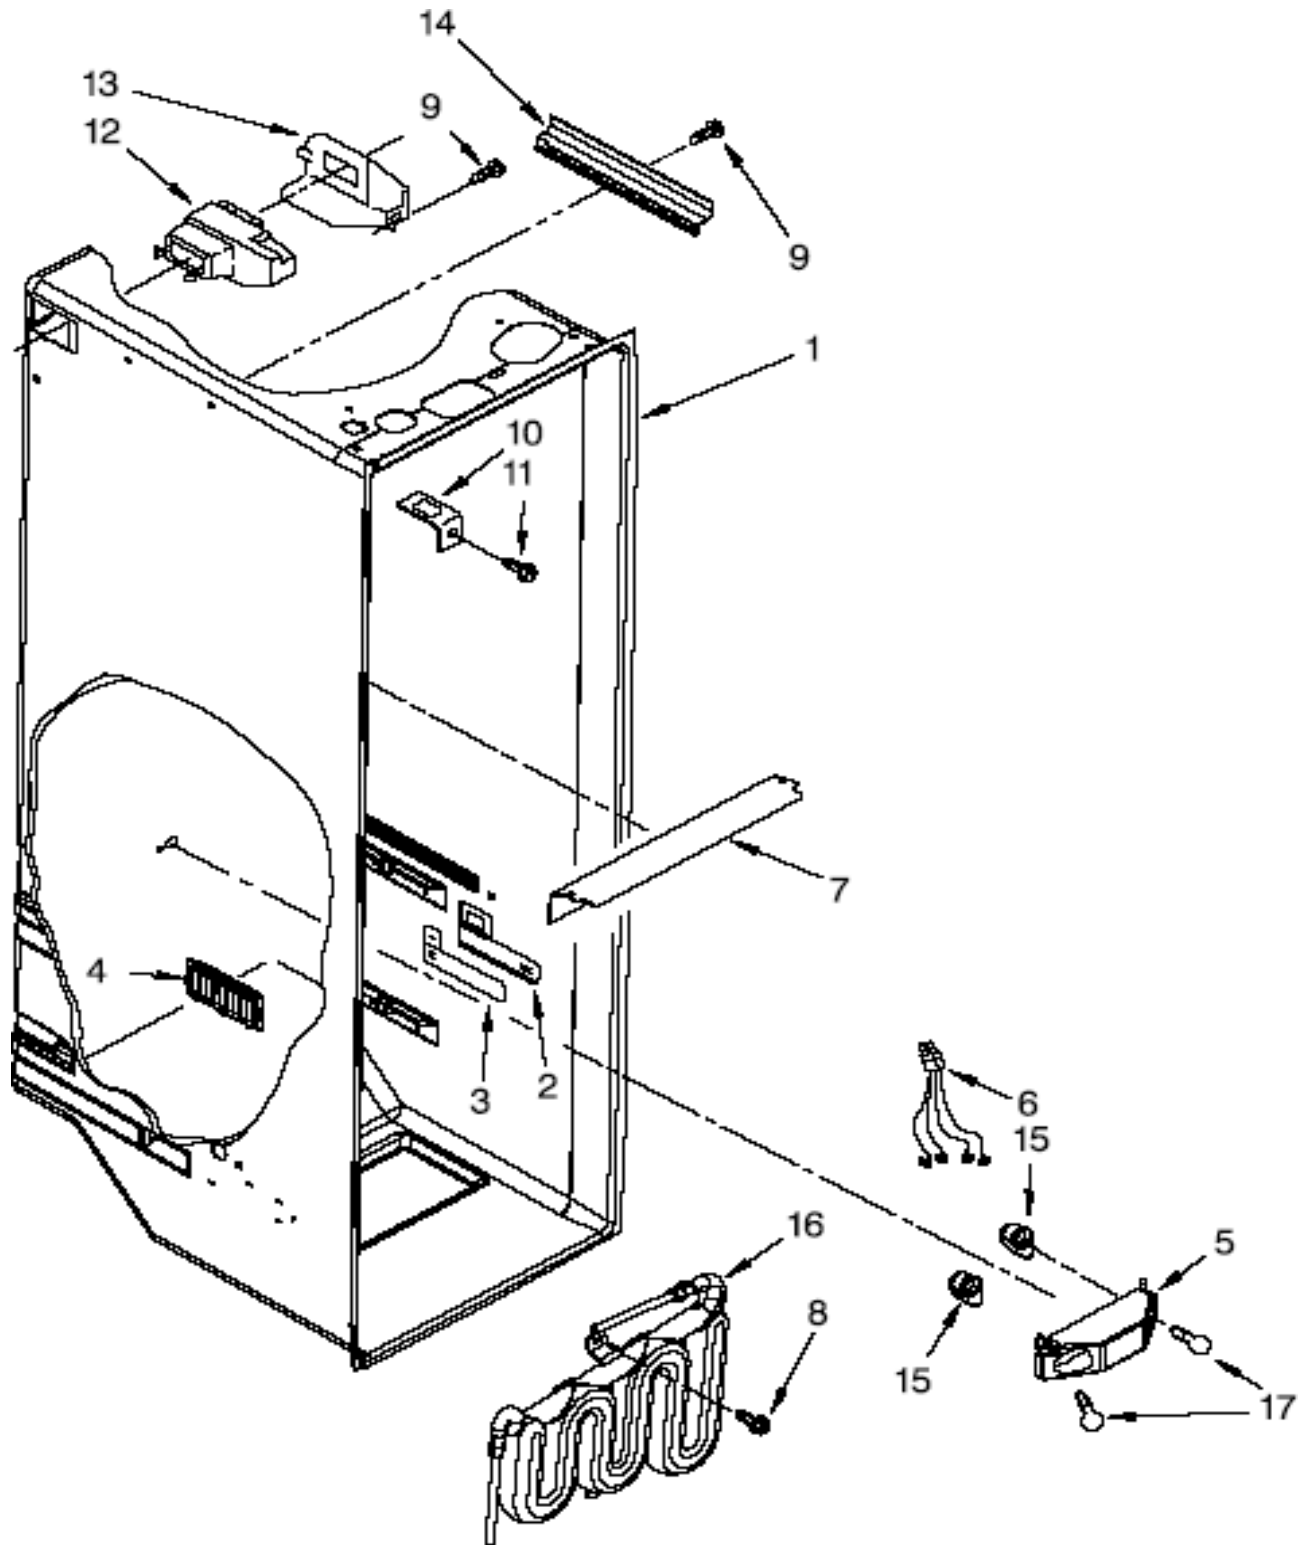

REFRIGERADOR WD2350Q00

Marca		Whirlpool	
Capacidad		22 pies	
Color		Satina Monocromatico	
Partes del Liner Refrigerador			
R e f	Descripción	C a n t	Numero de Parte
1	Liner (not a servicable part)	**	***
2	Escutcheon, Meat Pan Control	1	2188654
3	Slide Meat Pan Control	1	2182757
4	Louver	1	2257741
5	Bracket Dual Crisper Light	1	2256035
6	Wire Harness, Dual Crisper	1	W10281340
7	Light Lens	1	2171706
8	Screw	**	***
9	Screw	**	***
10	Bracket Retainer	1	2256085
11	Screw	**	***
12	Air Diffuser Assembly	1	W10151374
13	Air Diffuser Cover	1	2152019
15	Socket	1	2162085
16	Reservoir	1	W10204356
17	Light Bulb	1	527949