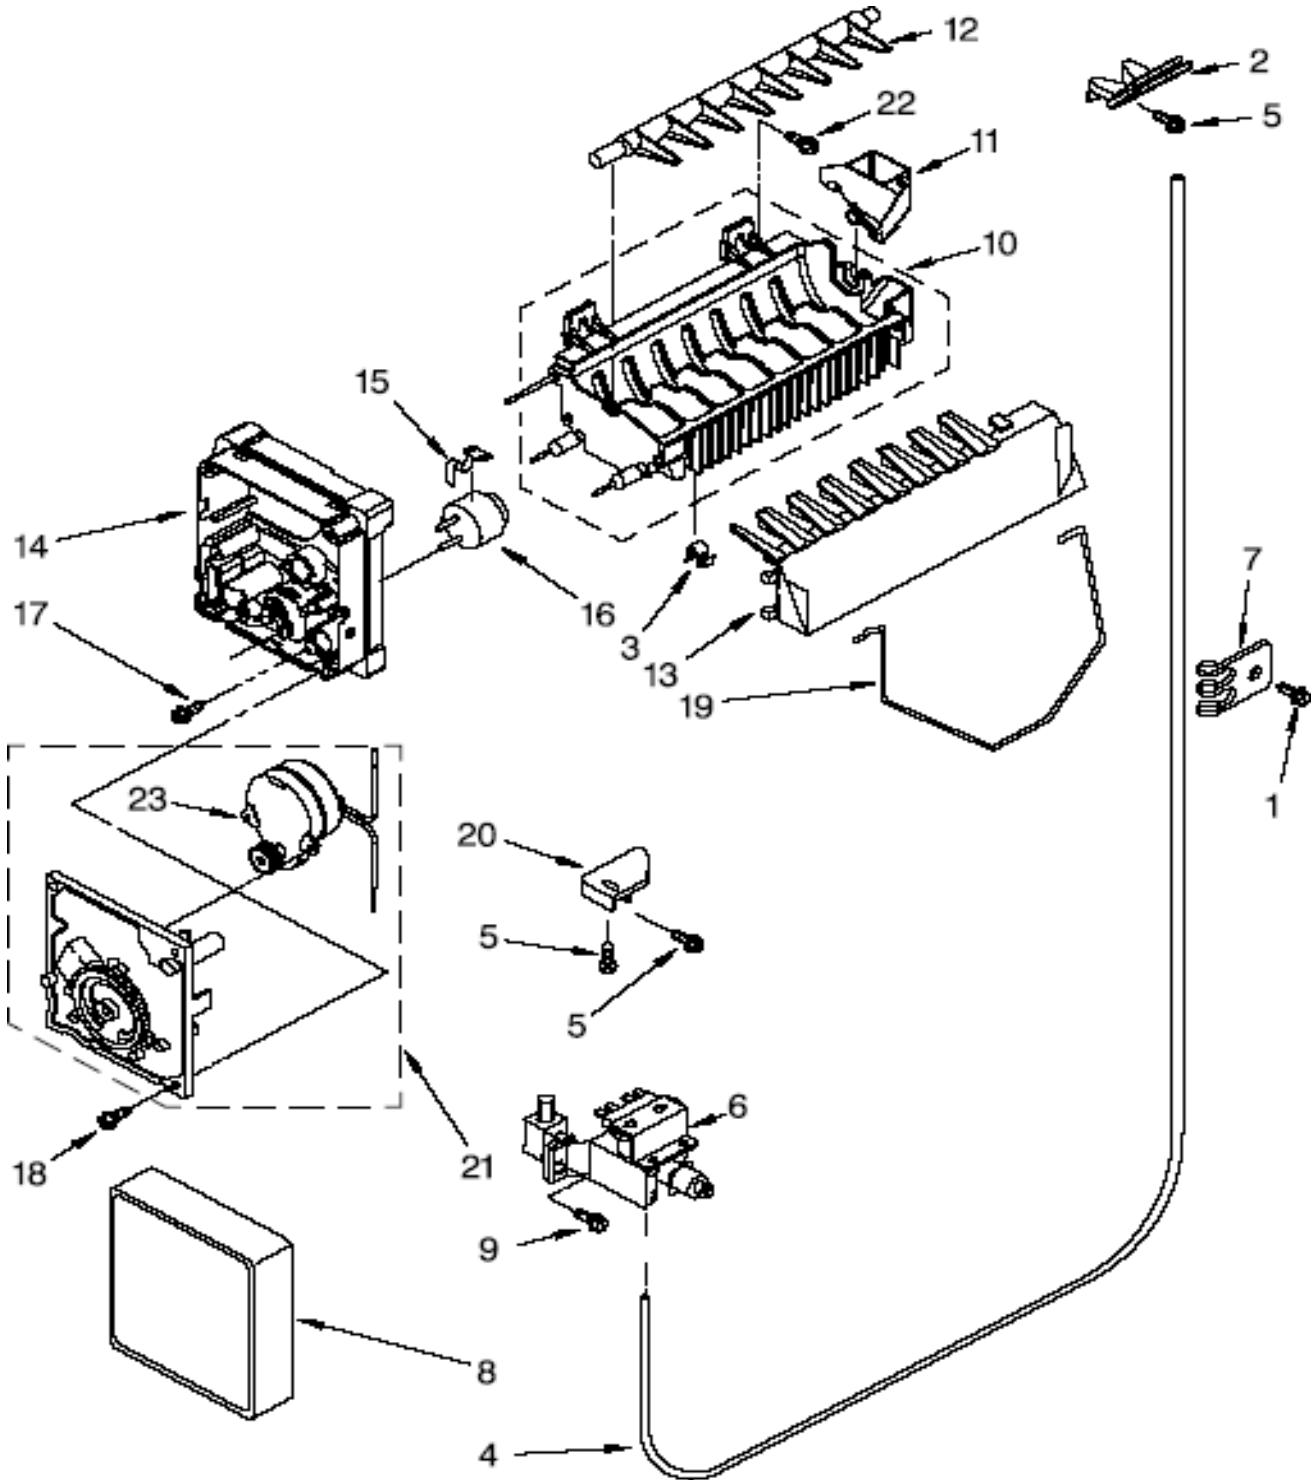

REFRIGERADOR WD2350Q00

Marca	Whirlpool
Capacidad	22 pies
Color	Satina Monocromatico
IceMaker