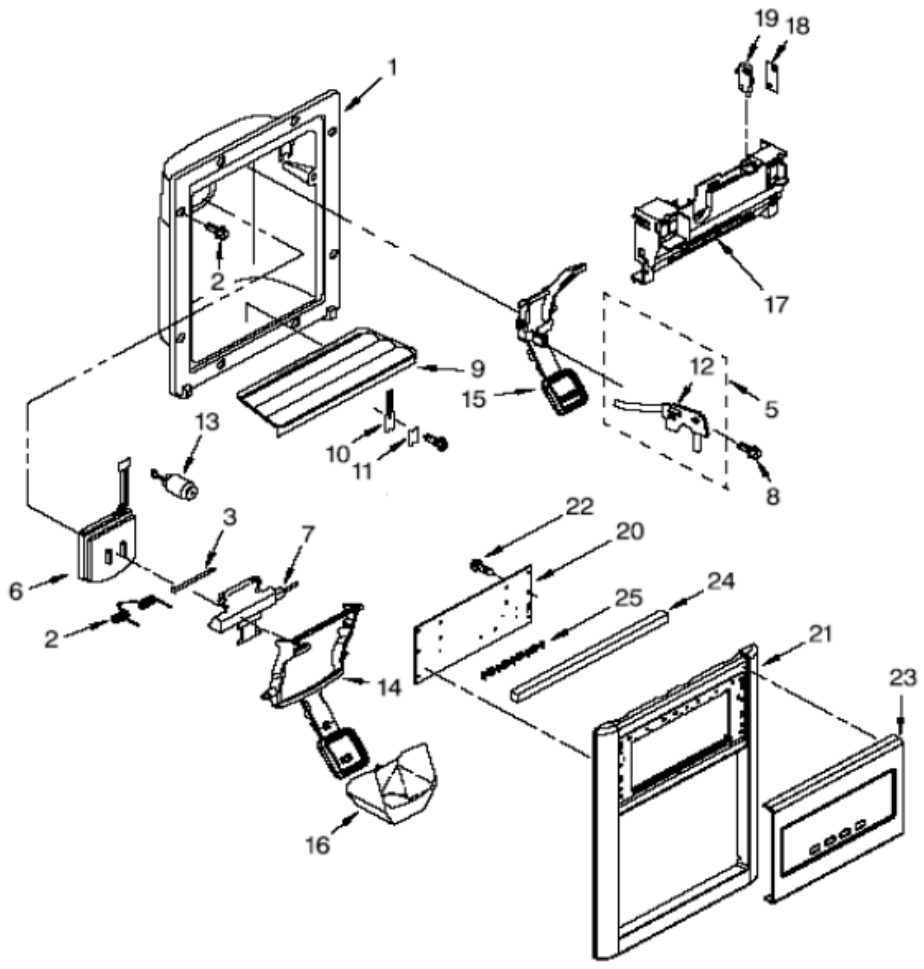

WD2550D00 DISPENSADOR