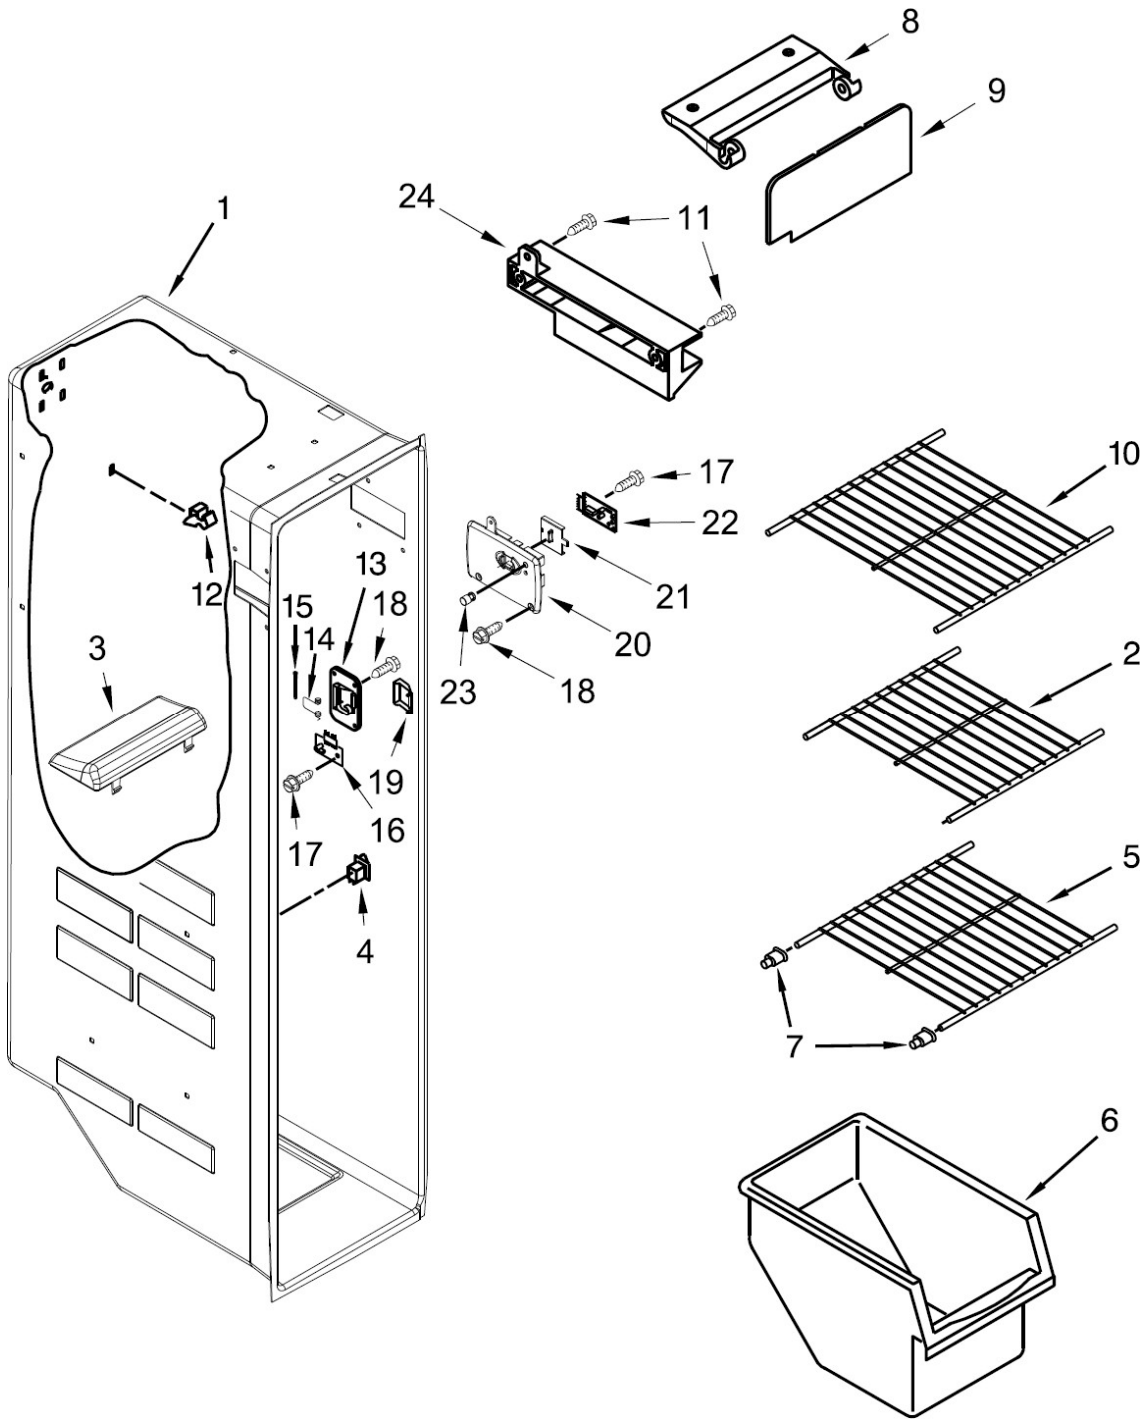

REFRIGERADOR WD2555Y00

REFRIGERADOR WD2555Y00

No. Ilus.	DESCRIPCIÓN	Cant.	No. de Parte
1	Liner		<u>No Servicable</u>
2	Rejilla	1	W10318953
3	Ensamble, Control LED Lente Cónica	1	W10515057
4	Interruptor	1	1115373
5	Rejilla	2	W10318952
6	Anaquele	1	2309758
7	Tapón, Rejilla	16	W10130299
8	Soporte, Cubierta de Fábrica de Hielo	1	2198641
9	Cubierta, Fábrica de Hielo	1	W10180062
10	Rejilla	1	W10318960
11	Tornillo		<u>No Servicable</u>
12	Clip, Ducto de Aire	2	2315163
13	Cubierta, Tarjeta Emisora		
14	Resorte, Puerta		<u>No Servicable</u>
15	Eje, Puerta		
16	Ensamble, Tarjeta Emisora	1	W10193842
17	Tornillo		
18	Tornillo		<u>No Servicable</u>
19	Pestaña de Apagado		
20	Cubierta, Tarjeta Receptora	1	W10173569
21	Corredera, Apagado Fábrica de Hielo	1	2315398
22	Tarjeta Receptora	1	W10290817
23	Óptico, Receptor	1	2198643
24	Corredera, Soporte Fábrica de Hielo	1	2212321