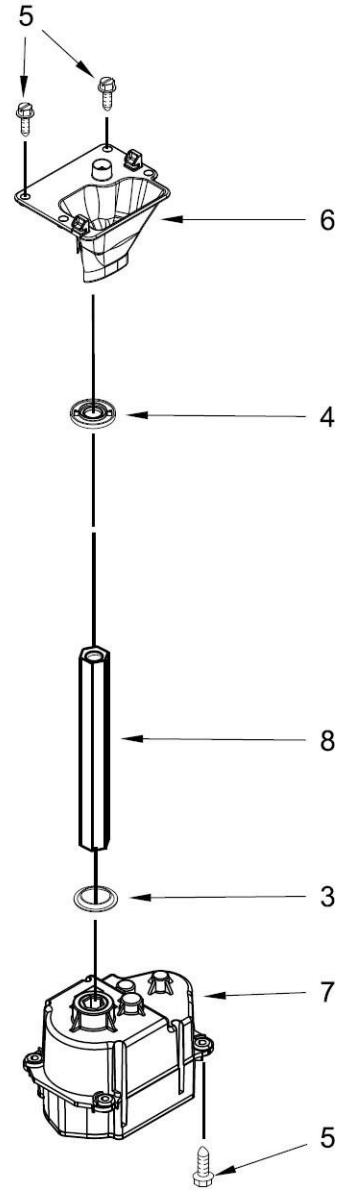

REFRIGERADOR WD2555Y01

Distribuidor Autorizado

SurteRápido.com

Venta de Refacciones
Electrodomesticas

REFRIGERADOR WD2555Y01

<u>IIUS.</u>	<u>DESCRIPCIÓN</u>	<u>Cant.</u>	<u>No. de Parte</u>
1	Anaqueles	1	W10622752
2	Contenedor de Hielo	1	W10622753
3	Arandela	1	W10254073
4	Sello	1	2198628
5	Tornillo		<u>No Servicable</u>
6	Placa, Montaje	1	W10628260
7	Motor, Dispensador	1	W10215646
8	Eje	1	W10445798
9	Ensamble, Contenedor de Hielo	1	W10622753