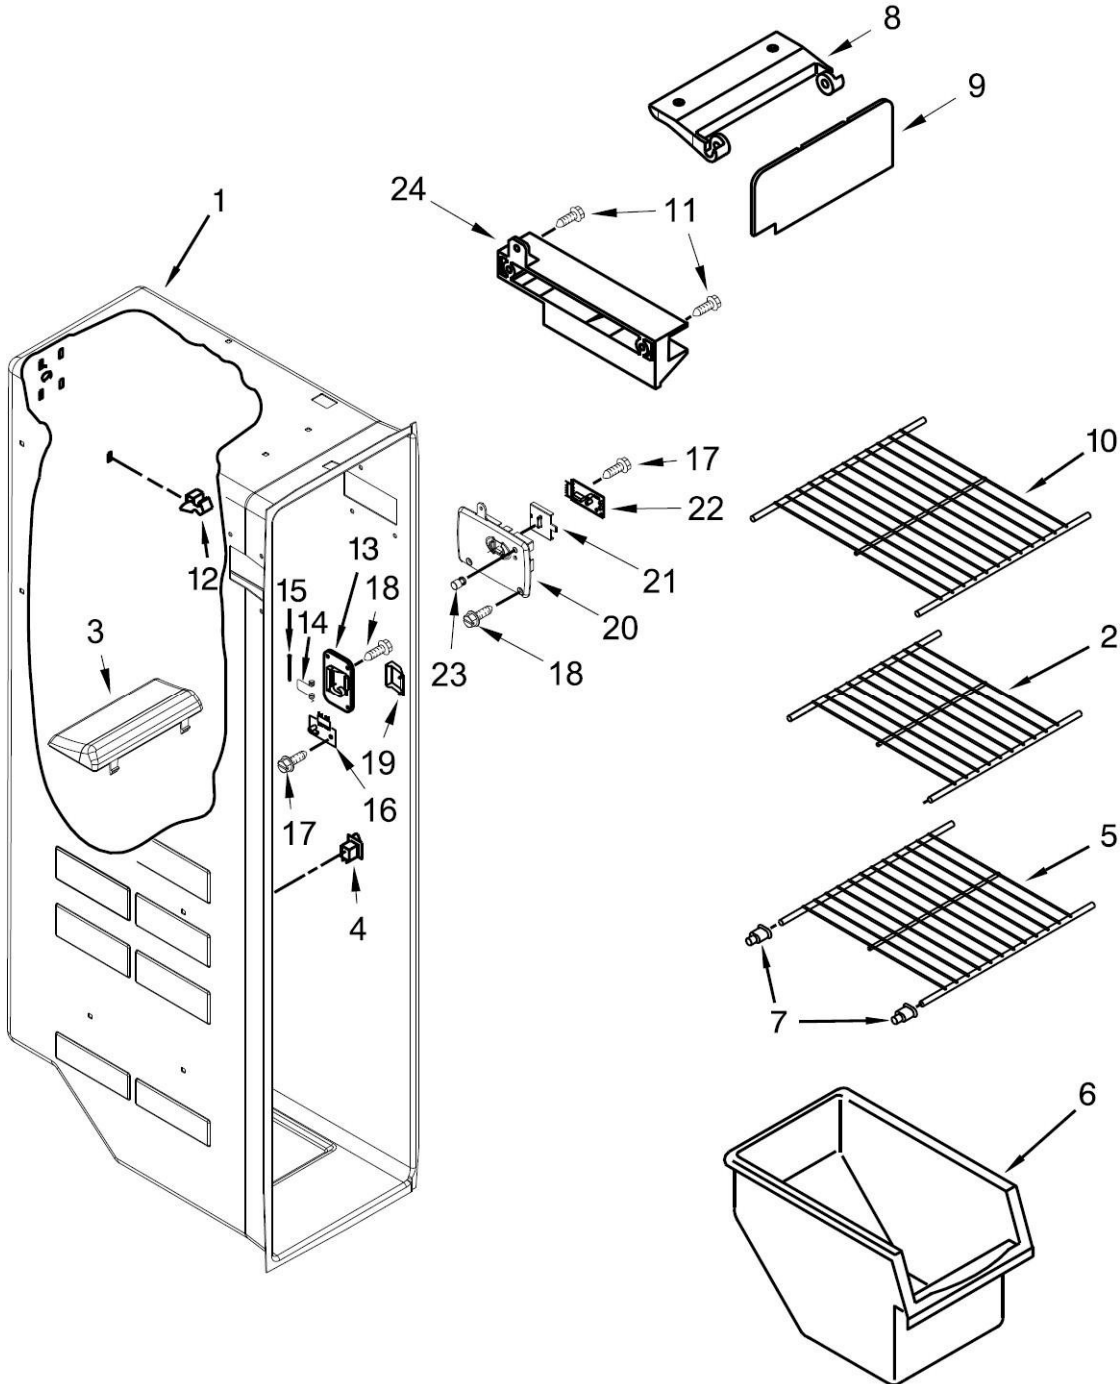

REFRIGERADOR WD2555Y01

REFRIGERADOR WD2555Y01

IIUS.	DESCRIPCIÓN	Cant.	No. de Parte
1	Liner		<u>No Servicable</u>
2	Rejilla	1	W10318953
3	Ensamble, Control LED Lente Cónica	1	W10515057
4	Interruptor	1	1115373
5	Rejilla	2	W10318952
6	Anaquele	1	2309758
7	Tapón, Rejilla	16	W10130299
8	Soporte, Cubierta de Fábrica de Hielo	1	2198641
9	Cubierta, Fábrica de Hielo	1	W10180062
10	Rejilla	1	W10318960
11	Tornillo		<u>No Servicable</u>
12	Clip, Ducto de Aire	2	2315163
13	Cubierta, Tarjeta Emisora		
14	Resorte, Puerta		<u>No Servicable</u>
15	Eje, Puerta		
16	Ensamble, Tarjeta Emisora	1	W10193842
17	Tornillo		
18	Tornillo		<u>No Servicable</u>
19	Pestaña de Apagado		
20	Cubierta, Tarjeta Receptora	1	W10173569
21	Corredera, Apagado Fábrica de Hielo	1	2315398
22	Tarjeta Receptora	1	W10290817
23	Óptico, Receptor	1	2198643
24	Corredera, Soporte Fábrica de Hielo	1	2212321