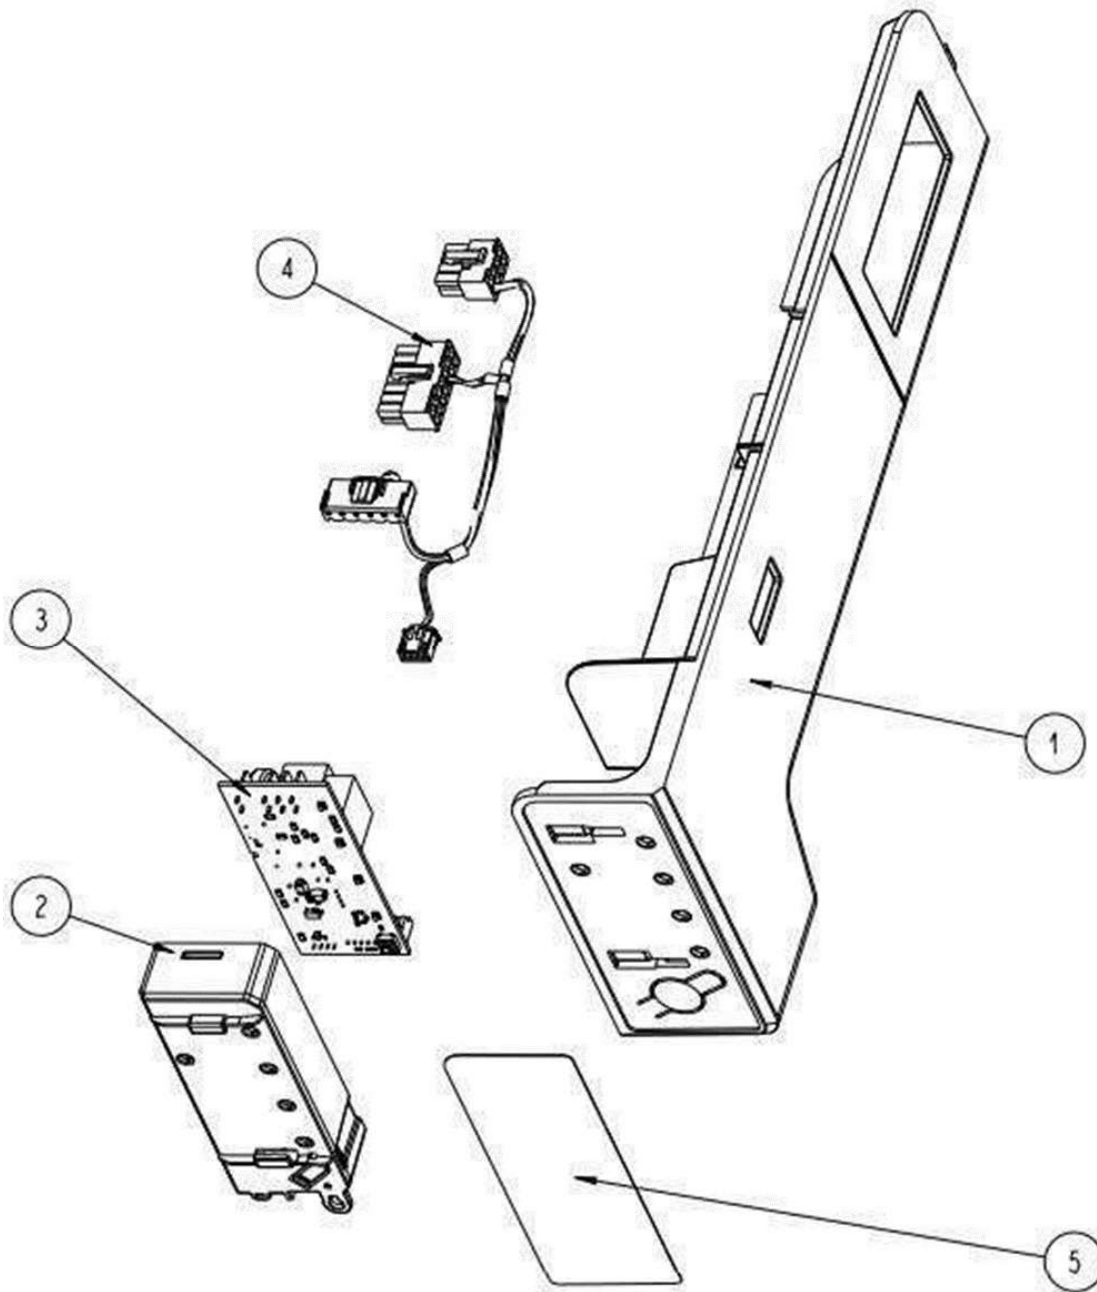

REFRIGERADOR WD2620S03

CONTROL BOX

# Ilus.	# Parte	DESCRIPCIÓN
1	W11176495	CONTROL BOX PLASTIC
2	*****	BASE CONTROL BOX
3	W11298156	ELEC CONTROL ATHENA (incluye # 3
4	W11228995	HARNESS - CTL BOX
5	W11026462	OVERLAY WHIRLPOOL D LITE
6	W11026019	CONTROL BOX ASSEMBLY