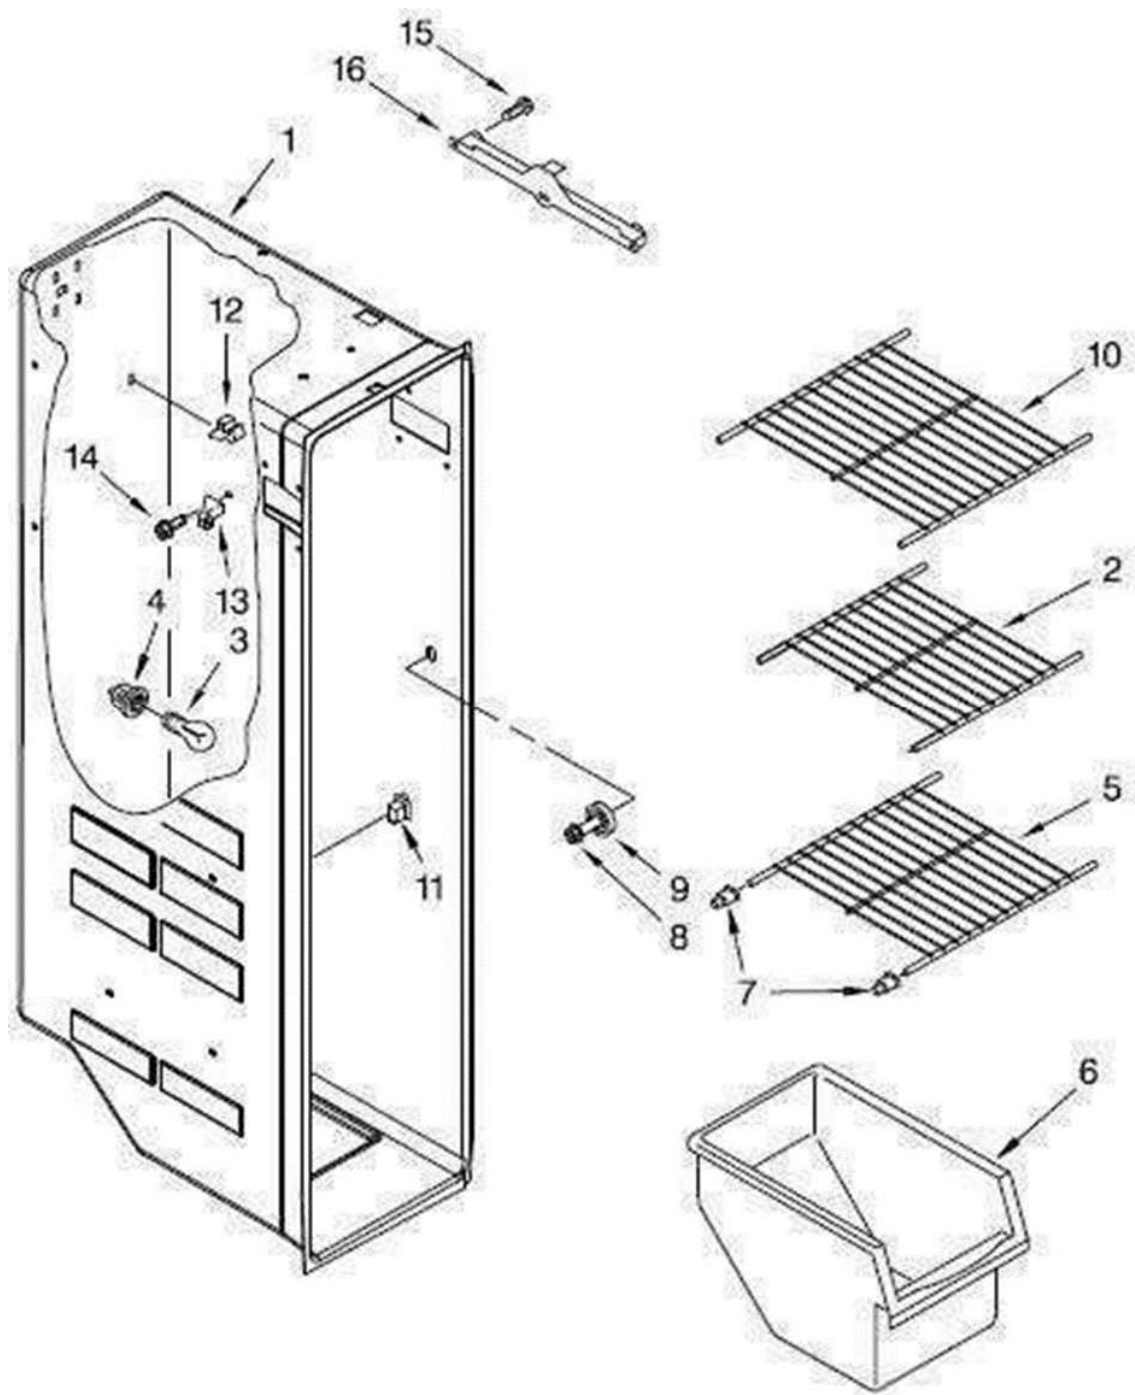

# lust	Parte	Descripcion
1	*****	LINER
2	W10166130	SHIELD ASSY-LIGHT
3	W11125625	BULB, LIGHT
4	W11531176	RESERVOIR
5	*****	SCREW
6	W11264792	AIR DIFFUSER ASSEMBLY

REFRIGERADOR WD2620S04

LINER CONGELADOR

REFRIGERADOR WD2620S04

LINER CONGELADOR

No. Ilus.	No. de Parte	DESCRIPCIÓN
1	No erviciable	LINER
2	W10318952	SHELF, WIRE
3	W10805744	BULB, LIGHT
4	W10134764	SOCKET, LIGHT
5	W10318953	SHELF, WIRE
6	2309758	FREEZER BIN
7	W10130299	CUP, SHELF
8	No Servicable	SCREW
9	W10173126	STUD ASSEMBLY
10	W10318960	SHELF, WIRE
11	2261344	SWITCH, ROCKER ARM
12	2315163	CLIP, AIR DUCT