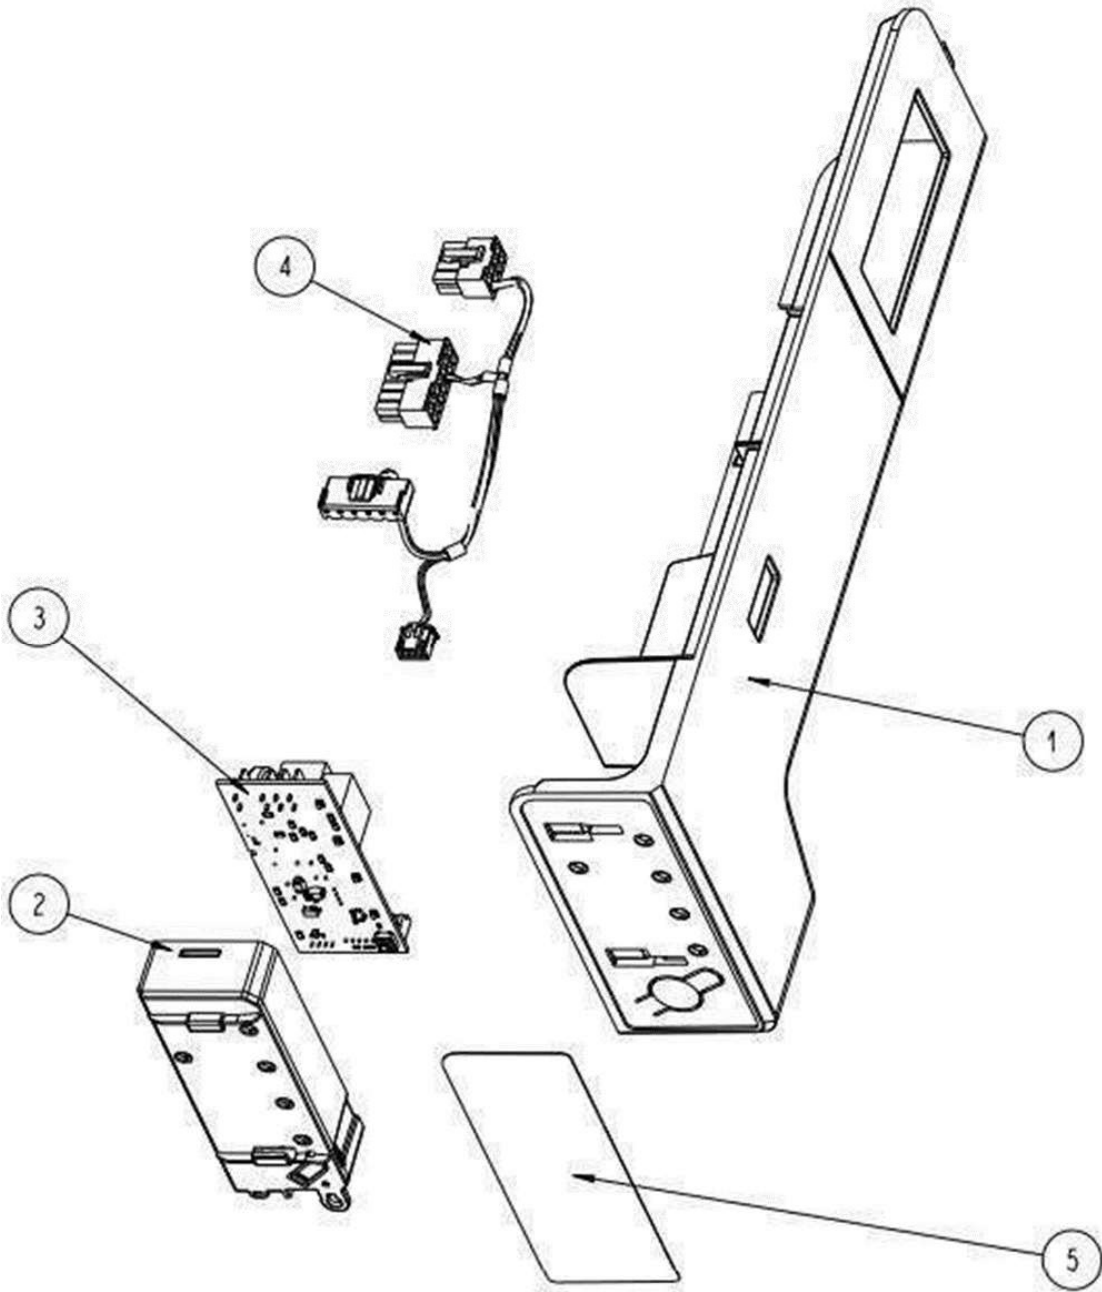

REFRIGERADOR WD2620S04

CONTROL BOX

# Ilus.	# Parte	DESCRIPCIÓN
1	W11176495	CONTROL BOX PLASTIC
2	*****	BASE CONTROL BOX
3	W11321524	ELEC CONTROL ATHENA
4	W11228995	HARNESS - CTL BOX
5	W11026462	OVERLAY WHIRLPOOL D LITE
6	W11478197	CONTROL BOX ASSEMBLY