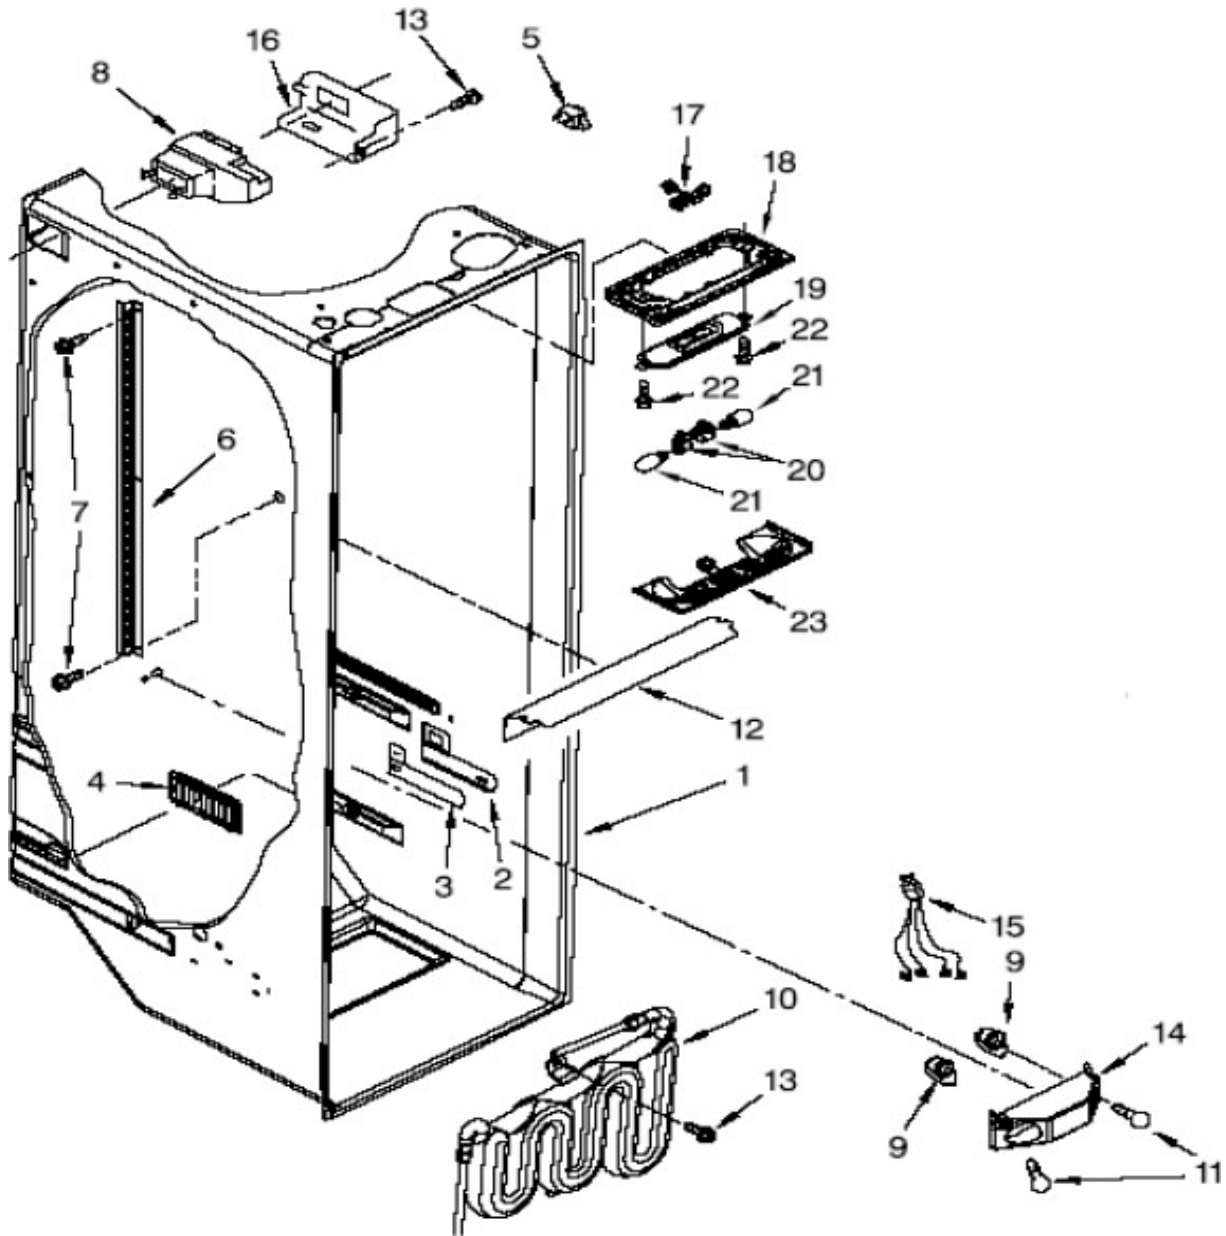

REFRIGERADOR WD2970A01

Marca	Whirlpool
Capacidad	22 pies
Color	Satina Monocromatico

REFRIGERATOR LINER PARTS

REFRIGERADOR WD2970A01

Marca		Whirlpool	
Capacidad		22 pies	
Color		Satina Monocromatico	
REFRIGERATOR LINER PARTS			
R e f	Descripción	C a n t	Numero de Parte
1	Liner (not a servicable part)	**	***
2	Escutcheon, Meat Pan Control	1	W10175967
3	Slide Meat Pan Control	1	2182757
4	Louver	1	2257741
5	Switch, Rocker Arm	1	1118894
6	Shelf Ladder	**	***
7	Screw	**	***
8	Air Diffuser Assembly	1	W10128734
9	Socket	1	2162085
10	Reservoir	1	W10276792
11	Light Bulb	1	2326255
12	Light Lens	1	2223506
13	Screw	**	***
14	Bracket, Dual Crisper	1	2256035
15	Wire Harness,Dual Crisper	1	2311637
16	Cover, Air Diffuser	1	W10128735
17	Wire Assy RC Light	1	2310527
18	Trim, Light RC	1	W10214538
19	Shield, Heat	1	2223680
20	Socket, Light	1	W10191429
21	Bulb, Light	1	2326255
22	Screw	**	***
23	Lens, Light	1	2223506