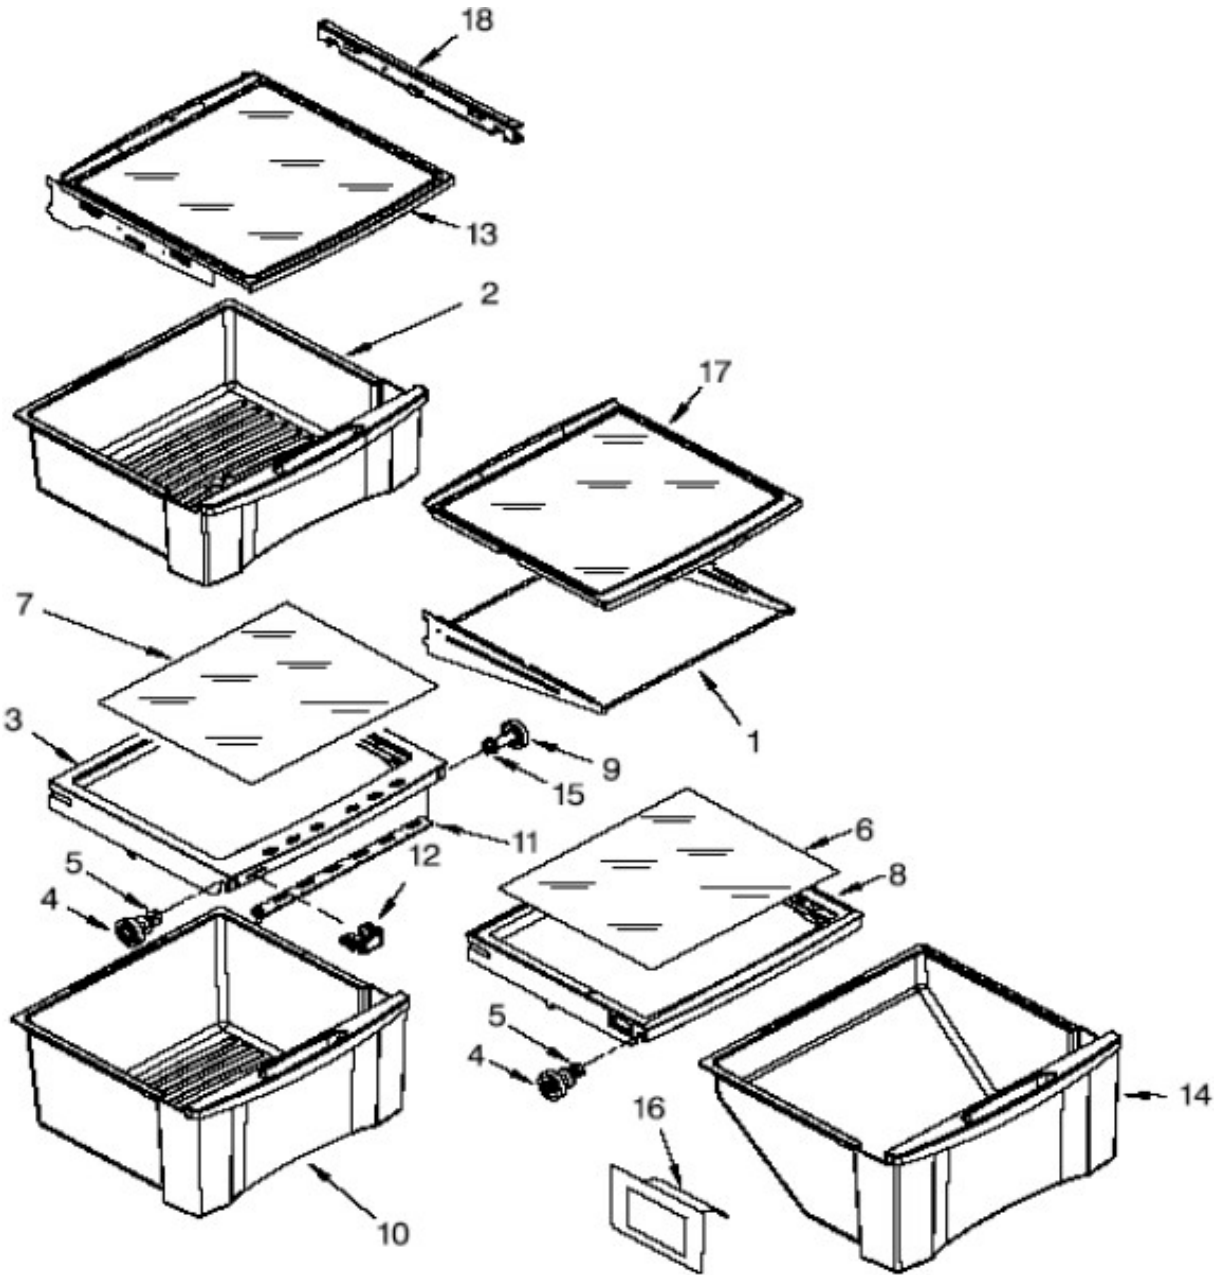

REFRIGERADOR WD2970A01

Marca	Whirlpool
Capacidad	22 pies
Color	Satina Monocromatico

REFRIGERATOR LINER PARTS

REFRIGERADOR WD2970A01

Marca		Whirlpool	
Capacidad		22 pies	
Color		Satina Monocromatico	
REFRIGERATOR LINER PARTS			
R e f	Descripción	C a n t	Numero de Parte
1	Liner (not a servicable part)	**	***
2	Escutcheon, Meat Pan Control	1	W10175967
3	Slide Meat Pan Control	1	2182757
4	Louver	1	2257741
5	Switch, Rocker Arm	1	1118894
6	Shelf Ladder	**	***
7	Screw	**	***
8	Air Diffuser Assembly	1	W10128734
9	Socket	1	2162085
10	Reservoir	1	W10276792
11	Light Bulb	1	2326255
12	Light Lens	1	2223506
13	Screw	**	***
14	Bracket, Dual Crisper	1	2256035
15	Wire Harness,Dual Crisper	1	2311637
16	Cover, Air Diffuser	1	W10128735
17	Wire Assy RC Light	1	2310527
18	Trim, Light RC	1	W10214538
19	Shield, Heat	1	2223680
20	Socket, Light	1	W10191429
21	Bulb, Light	1	2326255
22	Screw	**	***
23	Lens, Light	1	2223506

REFRIGERADOR WD2970A01

Marca	Whirlpool
Capacidad	22 pies
Color	Satina Monocromatico

REFRIGERATOR SHELF PARTS

REFRIGERADOR WD2970A01

Marca		Whirlpool	
Capacidad		22 pies	
Color		Satina Monocromatico	
REFRIGERATOR SHELF PARTS			
R e f	Descripción	C a n t	Numero de Parte
1	Frame Assembly	**	***
2	Snack Bin Asm	1	W10122937
3	Cover, Crisper	1	2223592
4	Stud Assembly	1	W10173126
5	Screw	**	***
6	Glass, Meat Cover	1	2223714
7	Glass, Cover	1	2223591
8	Cover, Meat Pan	1	2223242
9	Stud Assembly	1	W10173126
10	Crisper Pan Asm	1	2223235
11	Slide, Humidity Control	1	2223308
12	Knob, Humidity Control	1	2223309
13	Shelf Pan Assembly (Includes #18)	1	W10122938
14	Meat Pan Assembly	1	2223243
15	Screw	**	***
16	Deflector	1	2179350
17	Shelf, Slide Out	2	W10122939
18	Slide, Pan	2	2212321