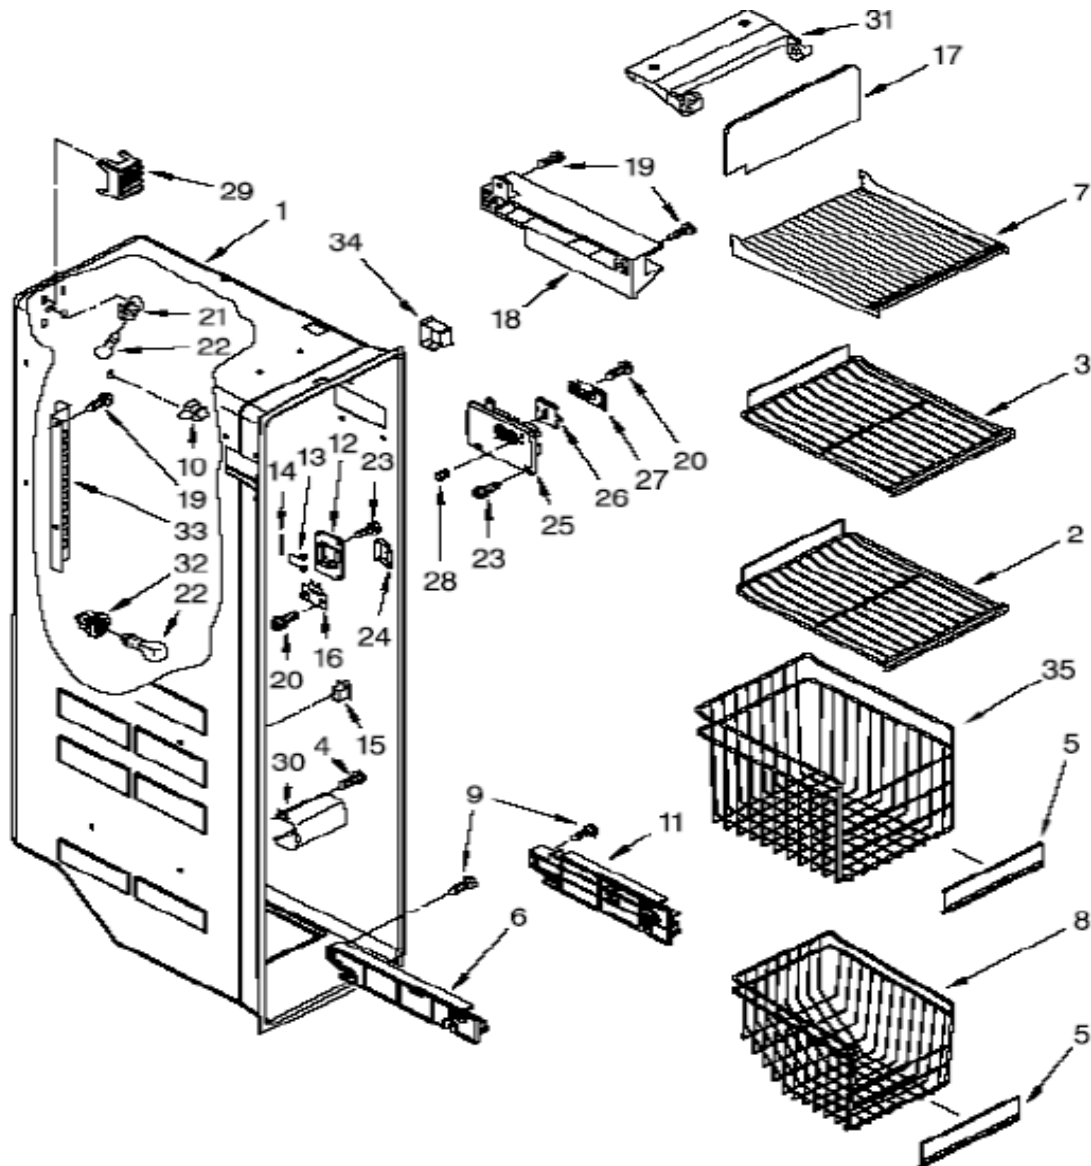

REFRIGERADOR WD2970A01

Marca	Whirlpool
Capacidad	22 pies
Color	Satina Monocromatico

FREEZER LINER PARTS