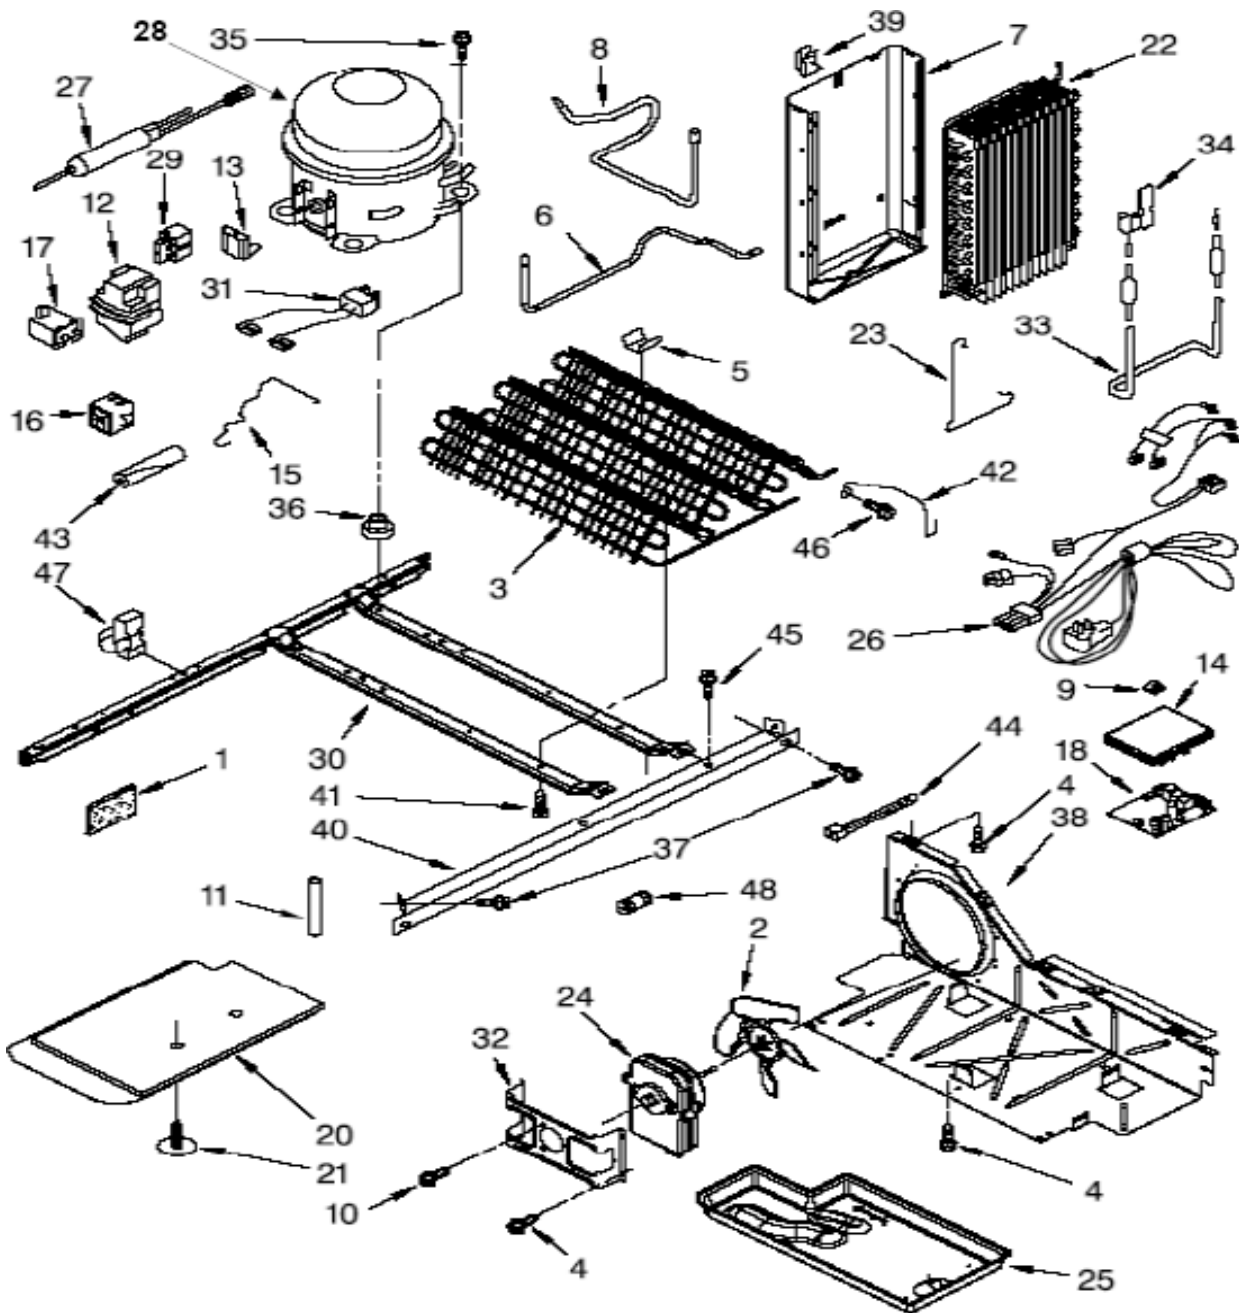

REFRIGERADOR WD2970A01

Marca	Whirlpool
Capacidad	22 pies
Color	Satina Monocromatico

UNIT PARTS