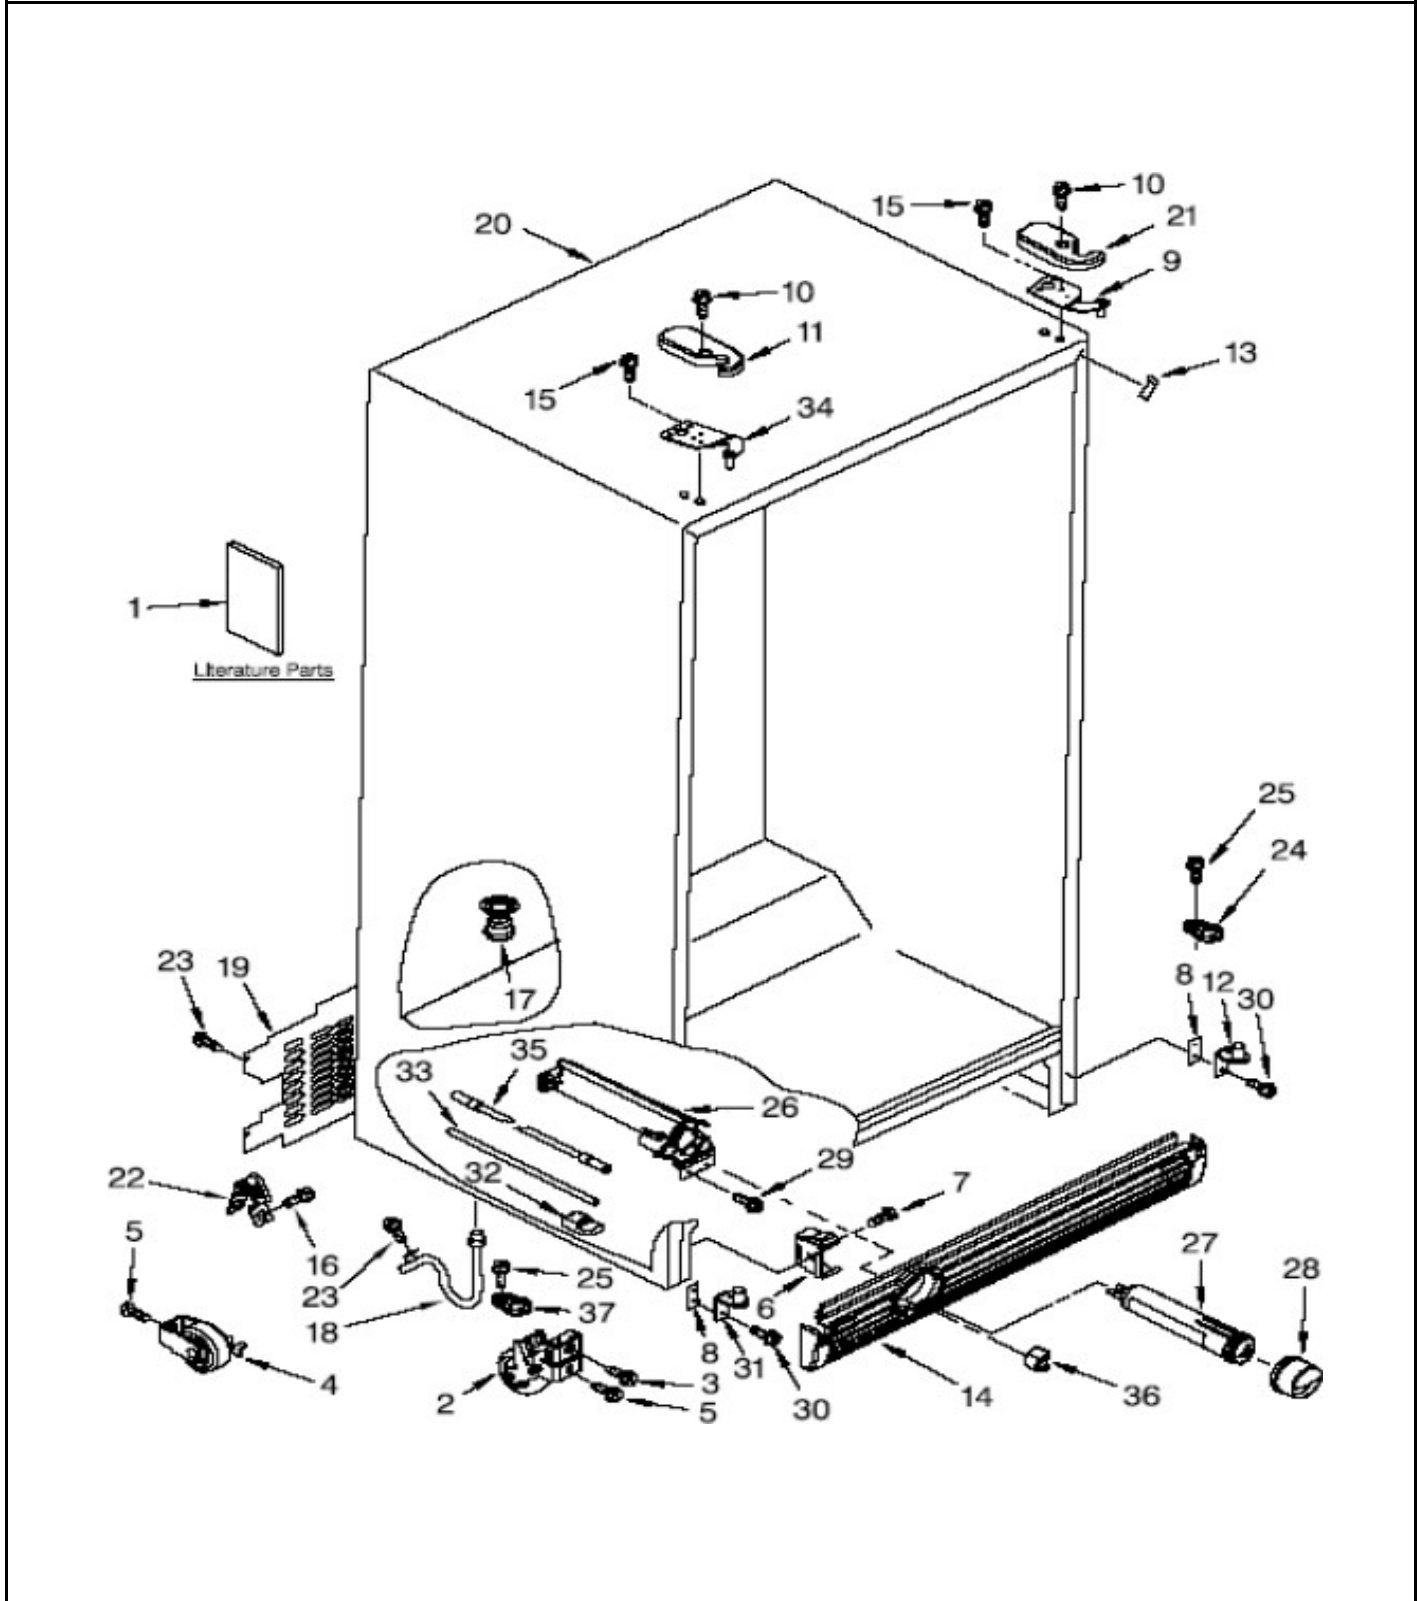

REFRIGERADOR WD2970A01

Marca	Whirlpool
Capacidad	22 pies
Color	Satina Monocromatico

CABINET PARTS