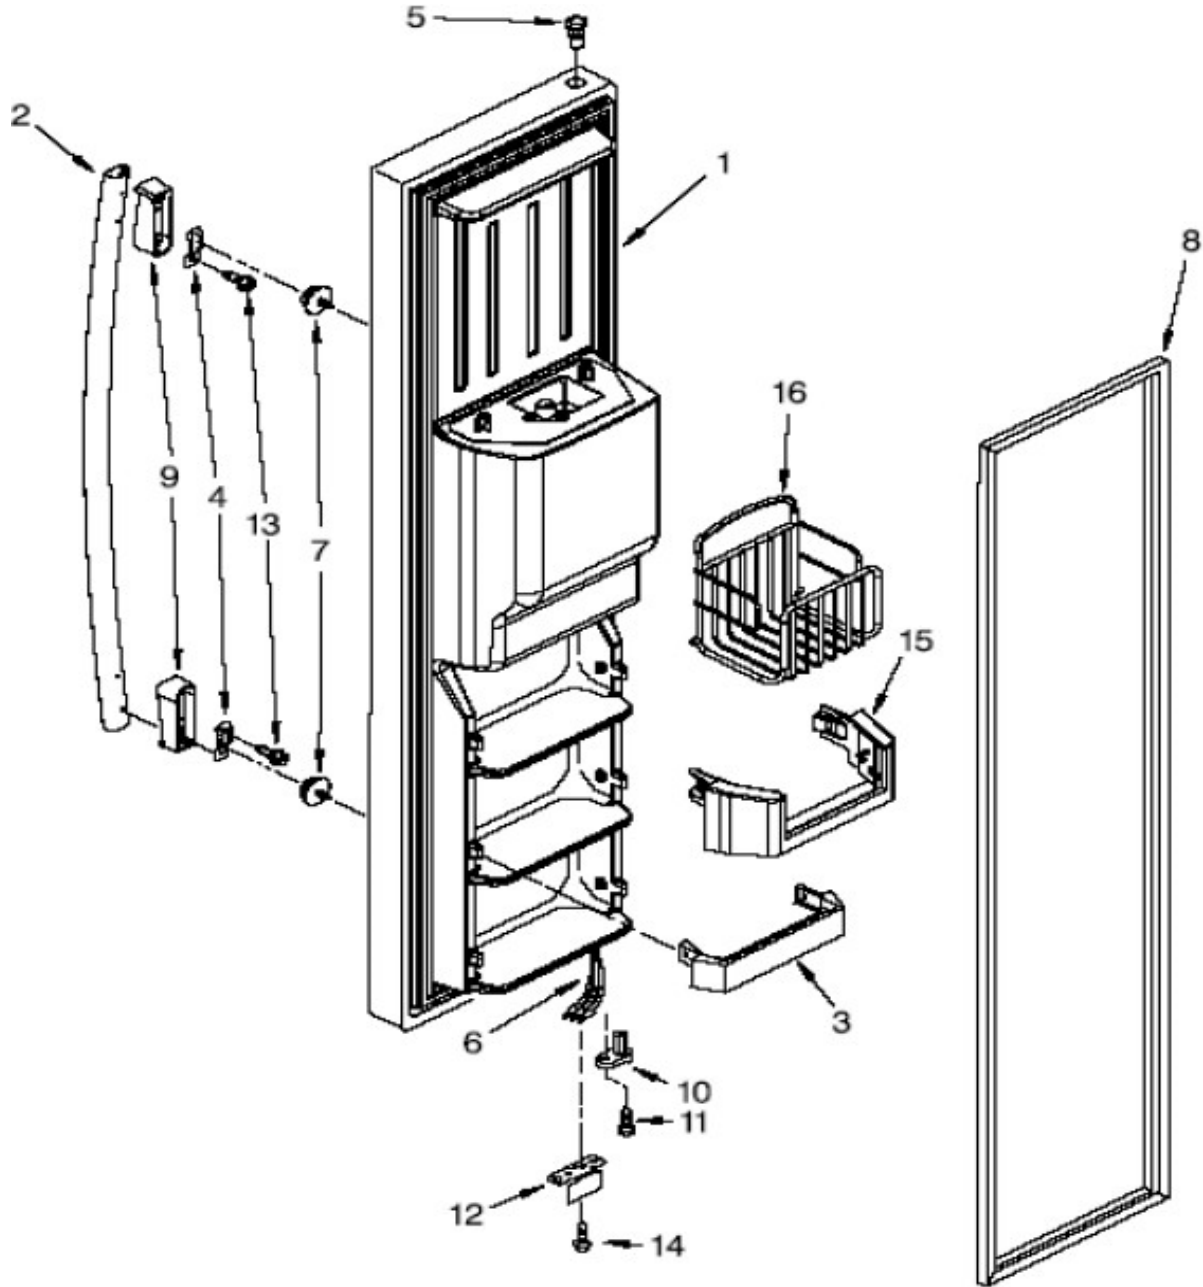

REFRIGERADOR WD2970A01

Marca	Whirlpool
Capacidad	22 pies
Color	Satina Monocromatico

FREEZER DOOR PARTS