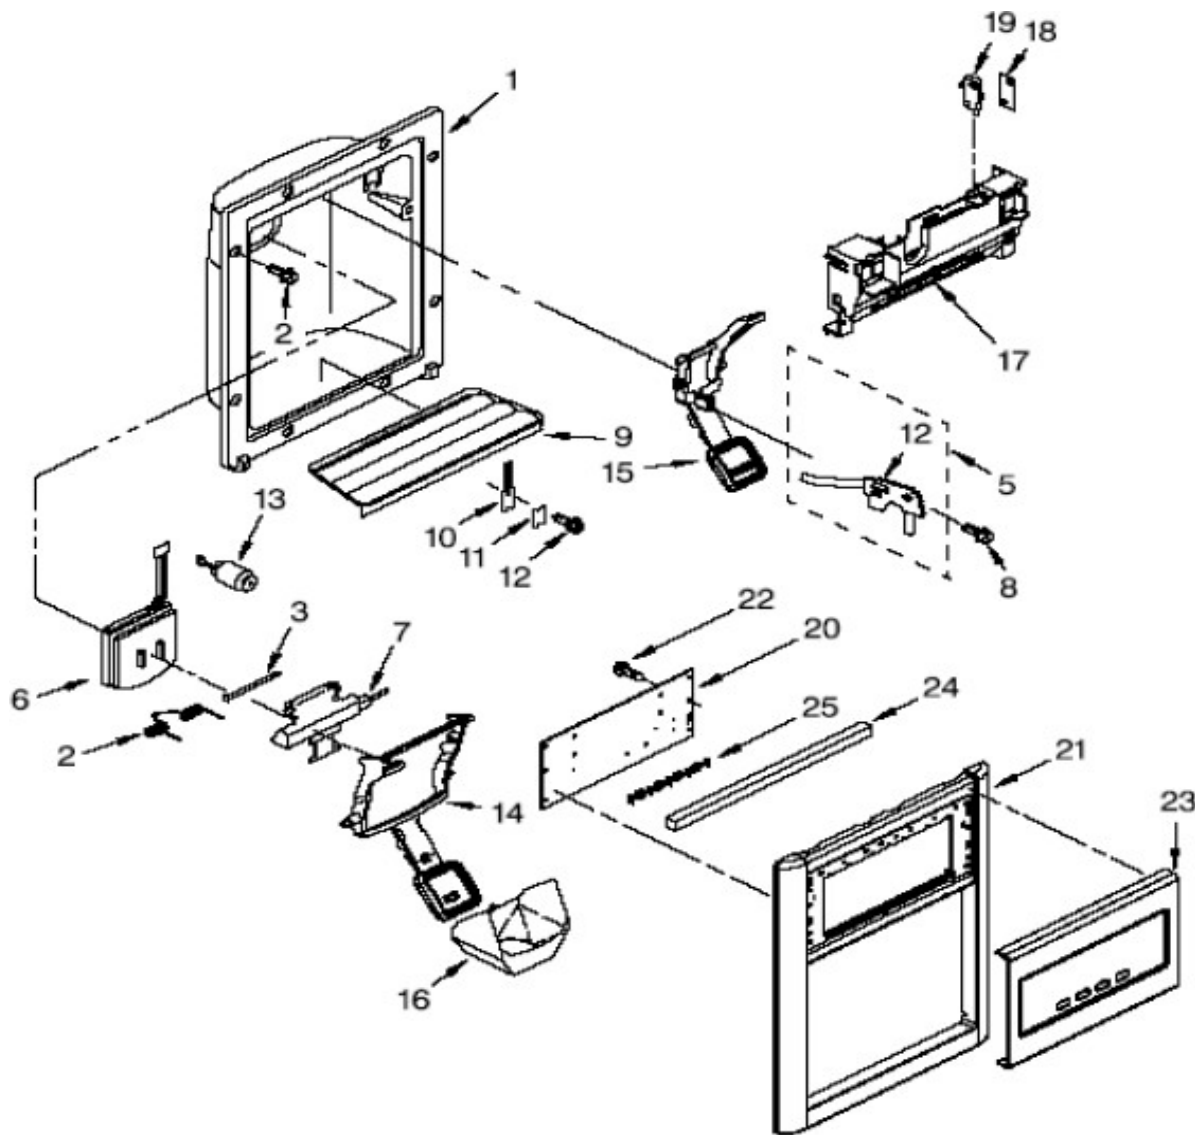

REFRIGERADOR WD2970A01

Marca	Whirlpool
Capacidad	22 pies
Color	Satina Monocromatico

DISPENSER FRONT PARTS